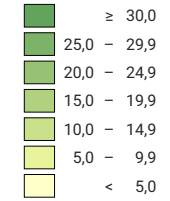

Exploitations et surface utile dans l'agriculture, en 1980

Surface agricole utile par exploitation, en hectares

Suisse: 11,0

Nombre d'exploitations

Suisse: 125 274

Niveau géographique:
Cantons