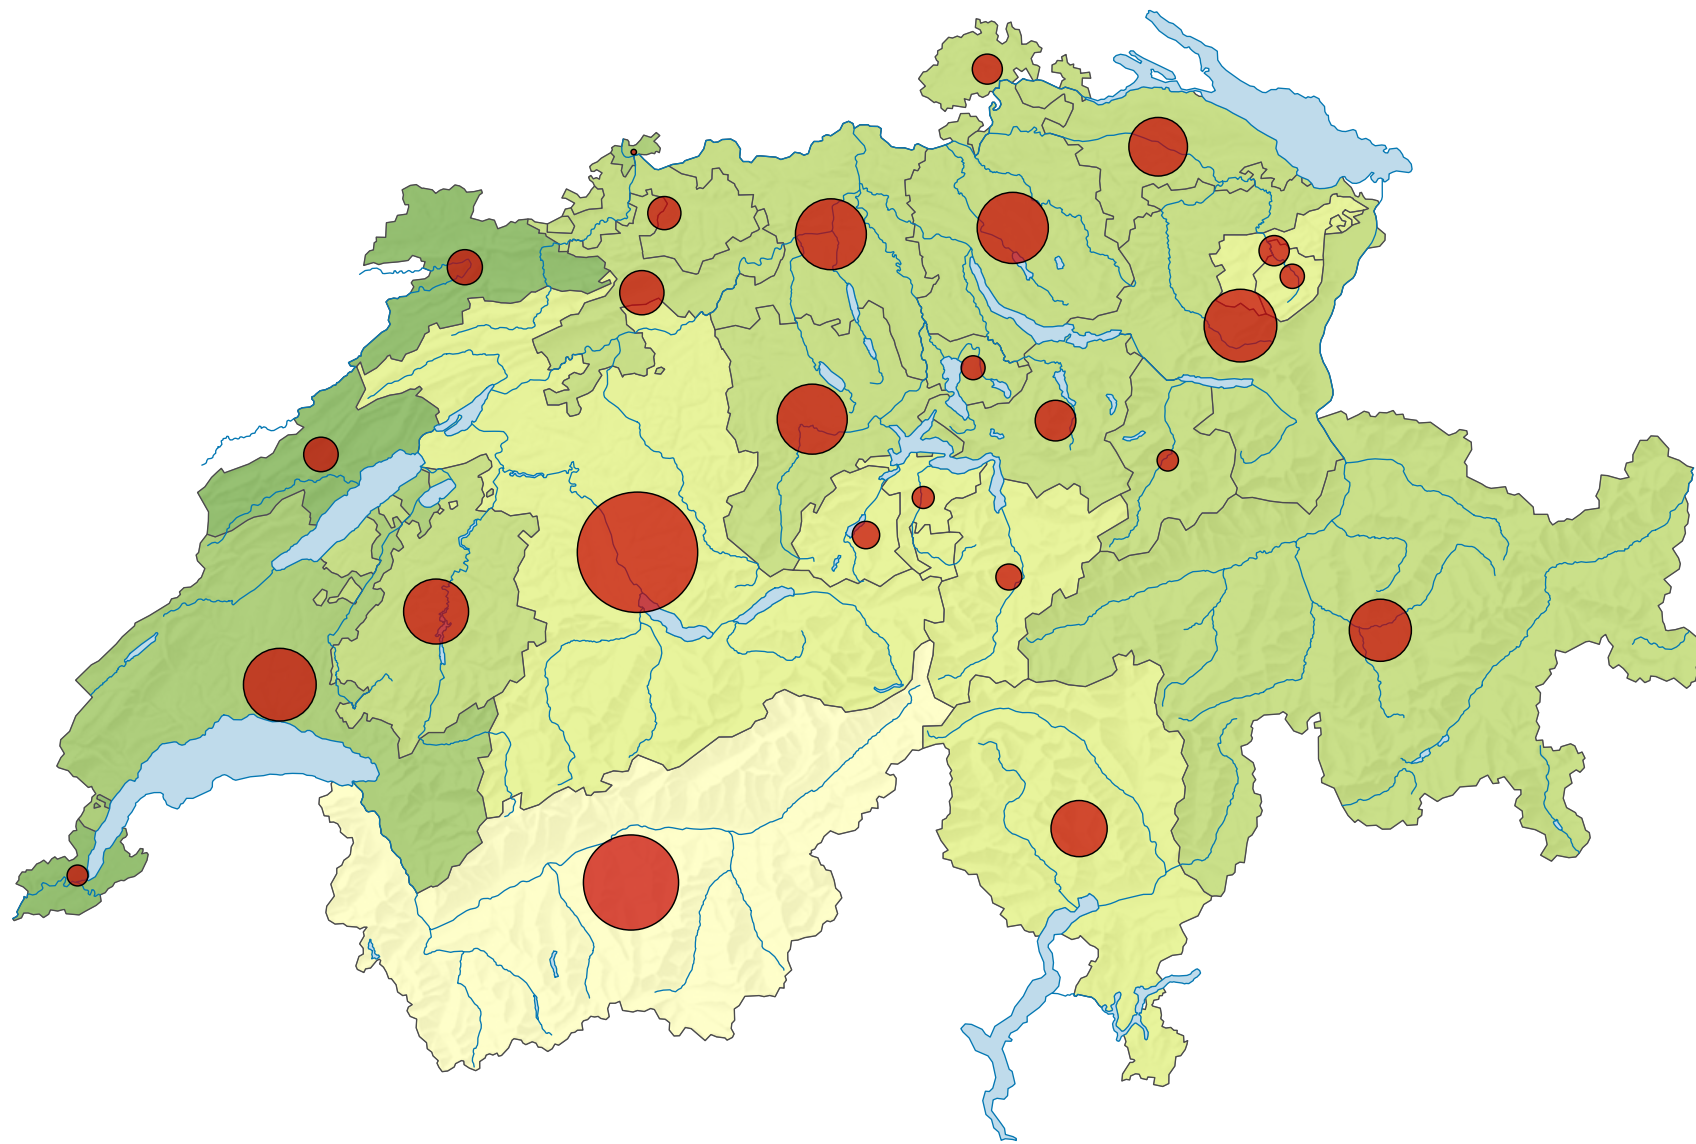

Exploitations et surface utile dans l'agriculture, en 1980

Surface agricole utile par exploitation, en hectares

Suisse: 11,0

Nombre d'exploitations

Suisse: 125 274

Niveau géographique:
Cantons