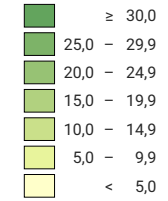

Betriebe und Nutzfläche in der Landwirtschaft, 1980

Landwirtschaftliche Nutzfläche je Betrieb, in Hektaren

Schweiz: 11,0

Anzahl Betriebe

Schweiz: 125 274

Raumgliederung:
Kantone