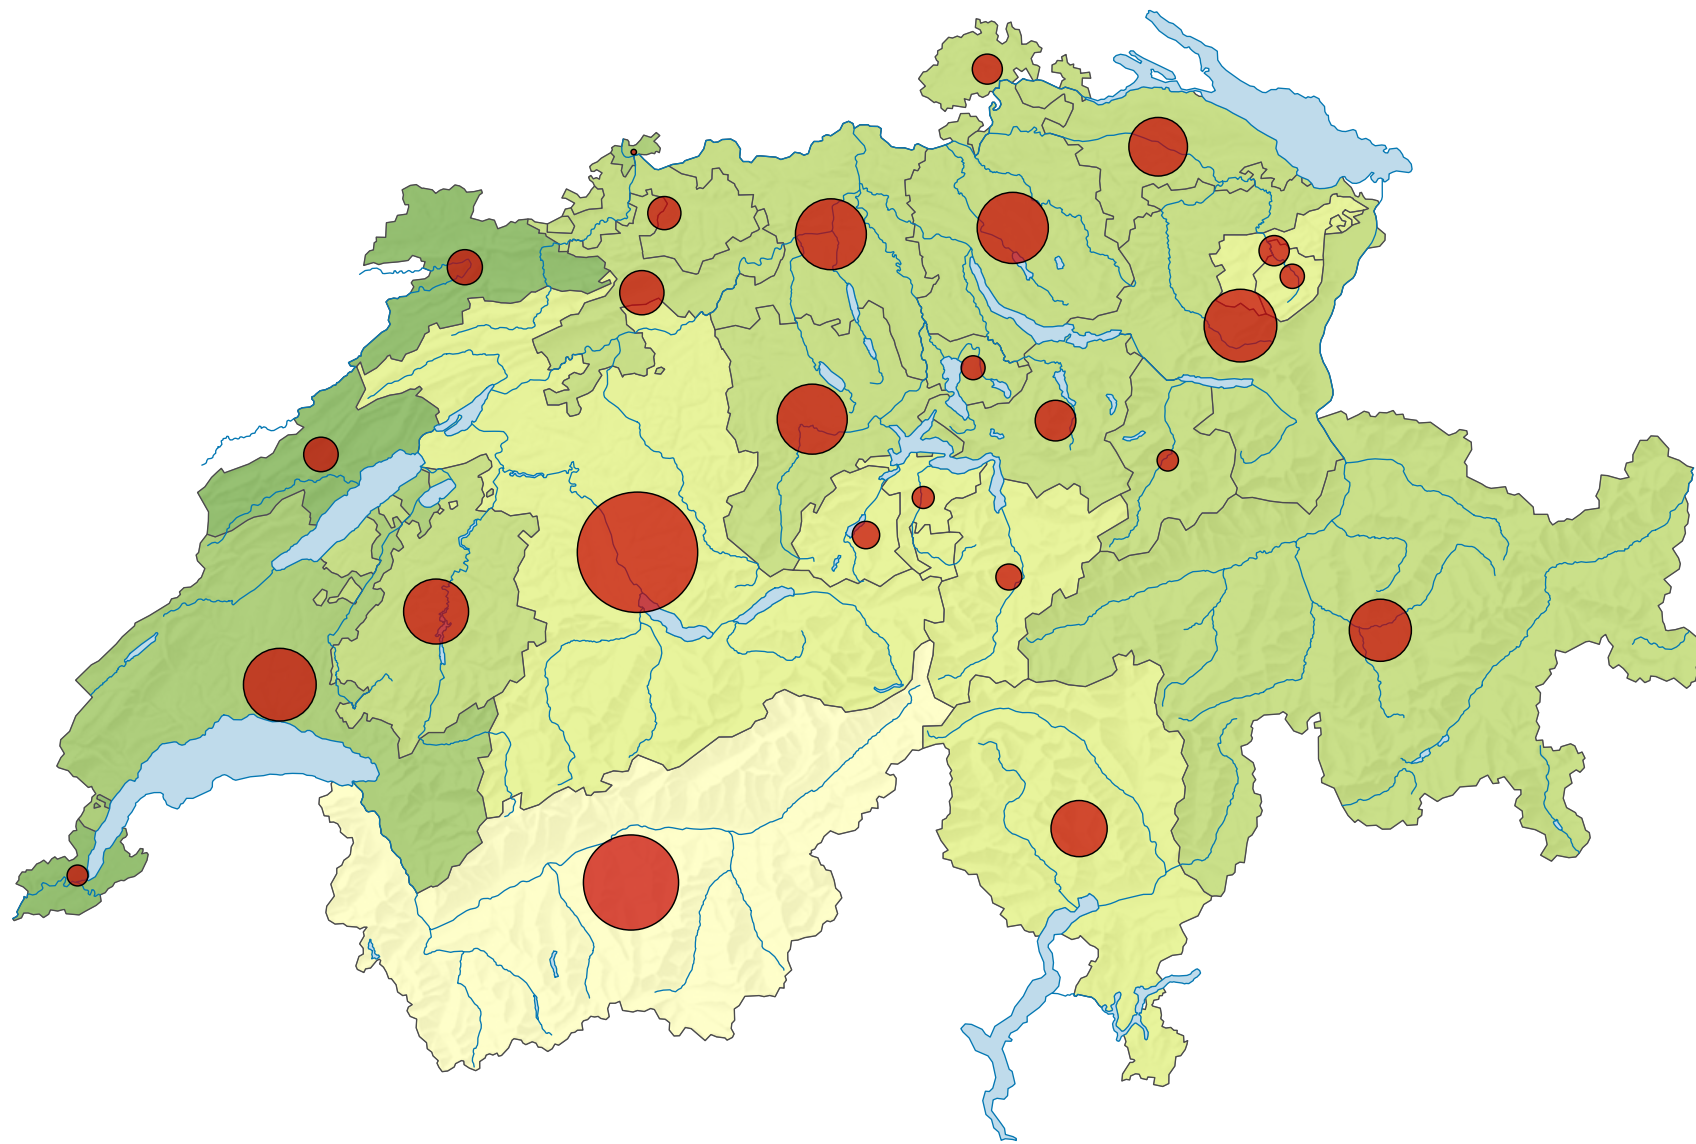

Betriebe und Nutzfläche in der Landwirtschaft, 1980

Landwirtschaftliche Nutzfläche je Betrieb, in Hektaren

Schweiz: 11,0

Anzahl Betriebe

Schweiz: 125 274

Raumgliederung:
Kantone