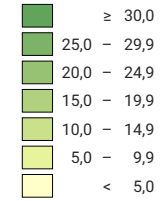

Exploitations et surface utile dans l'agriculture, en 1985

Surface agricole utile par exploitation, en hectares

Suisse: 11,7

Nombre d'exploitations

Suisse: 119 731

0 25 50 km

Niveau géographique:
Cantons