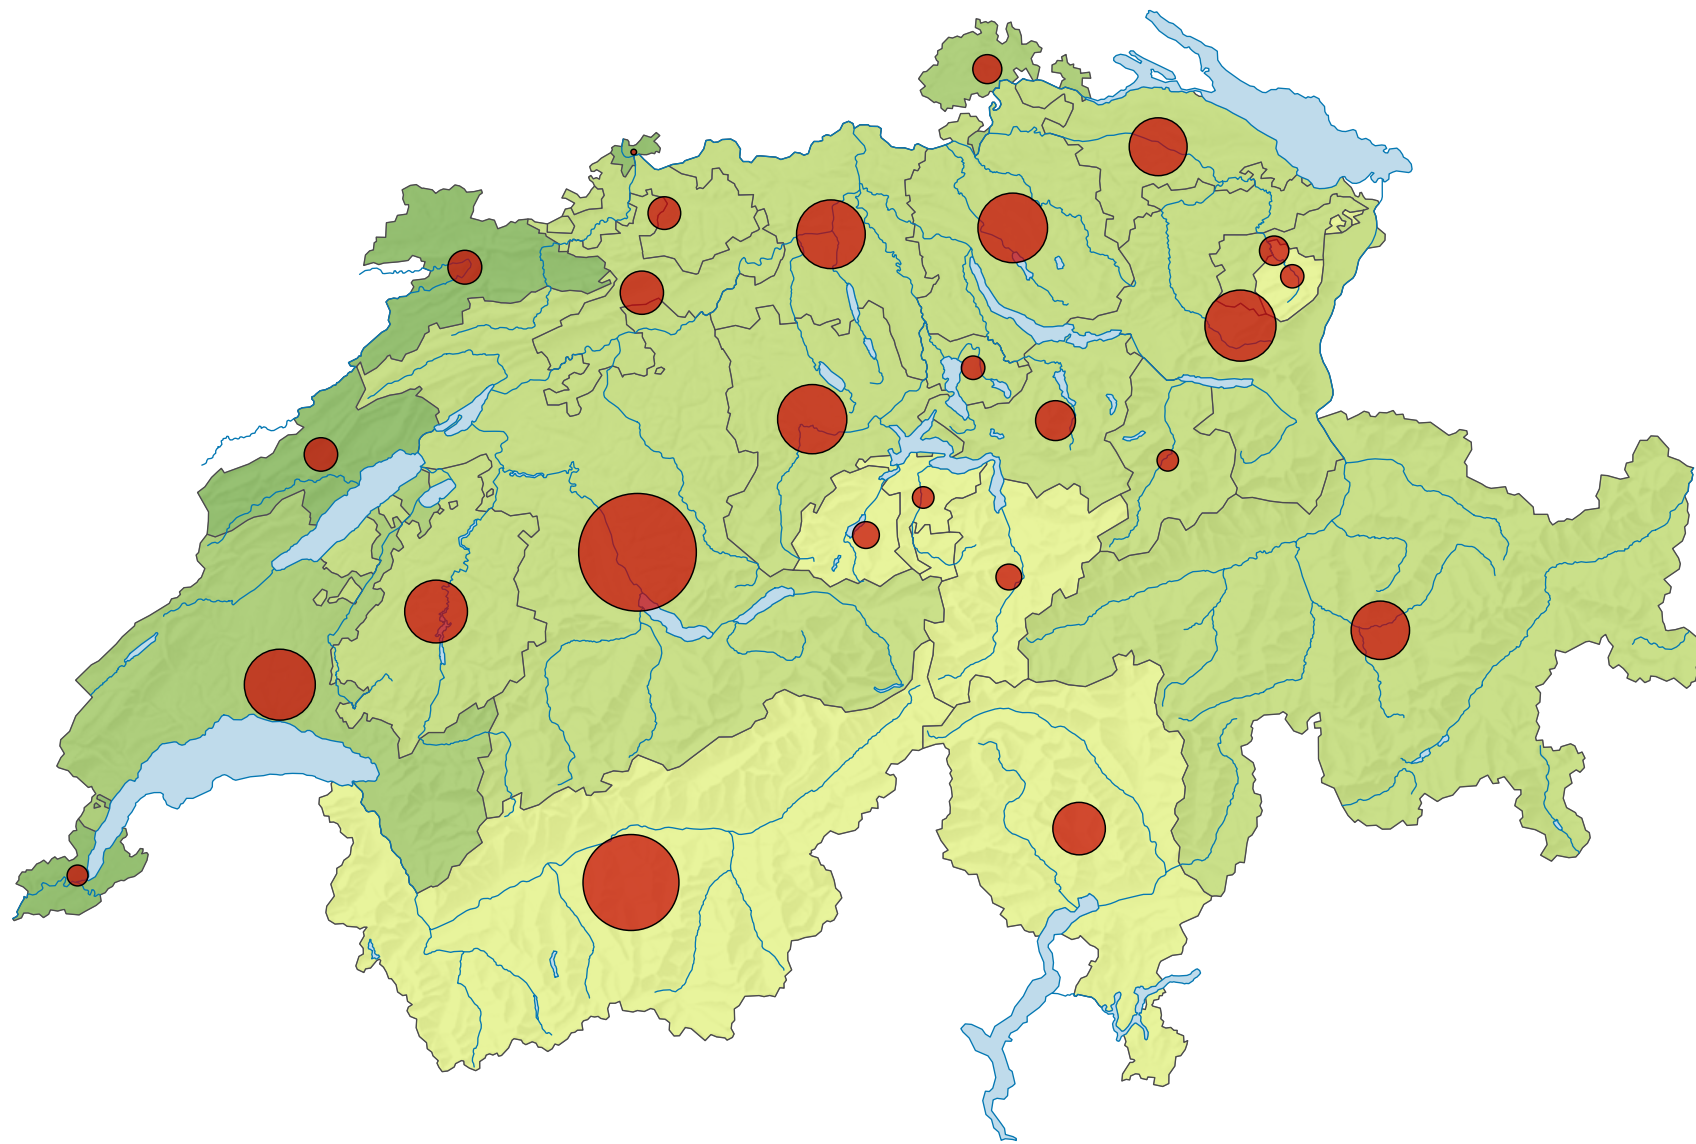

Exploitations et surface utile dans l'agriculture, en 1985

Surface agricole utile par exploitation, en hectares

Suisse: 11,7

Nombre d'exploitations

Suisse: 119 731

0 25 50 km

Niveau géographique:
Cantons