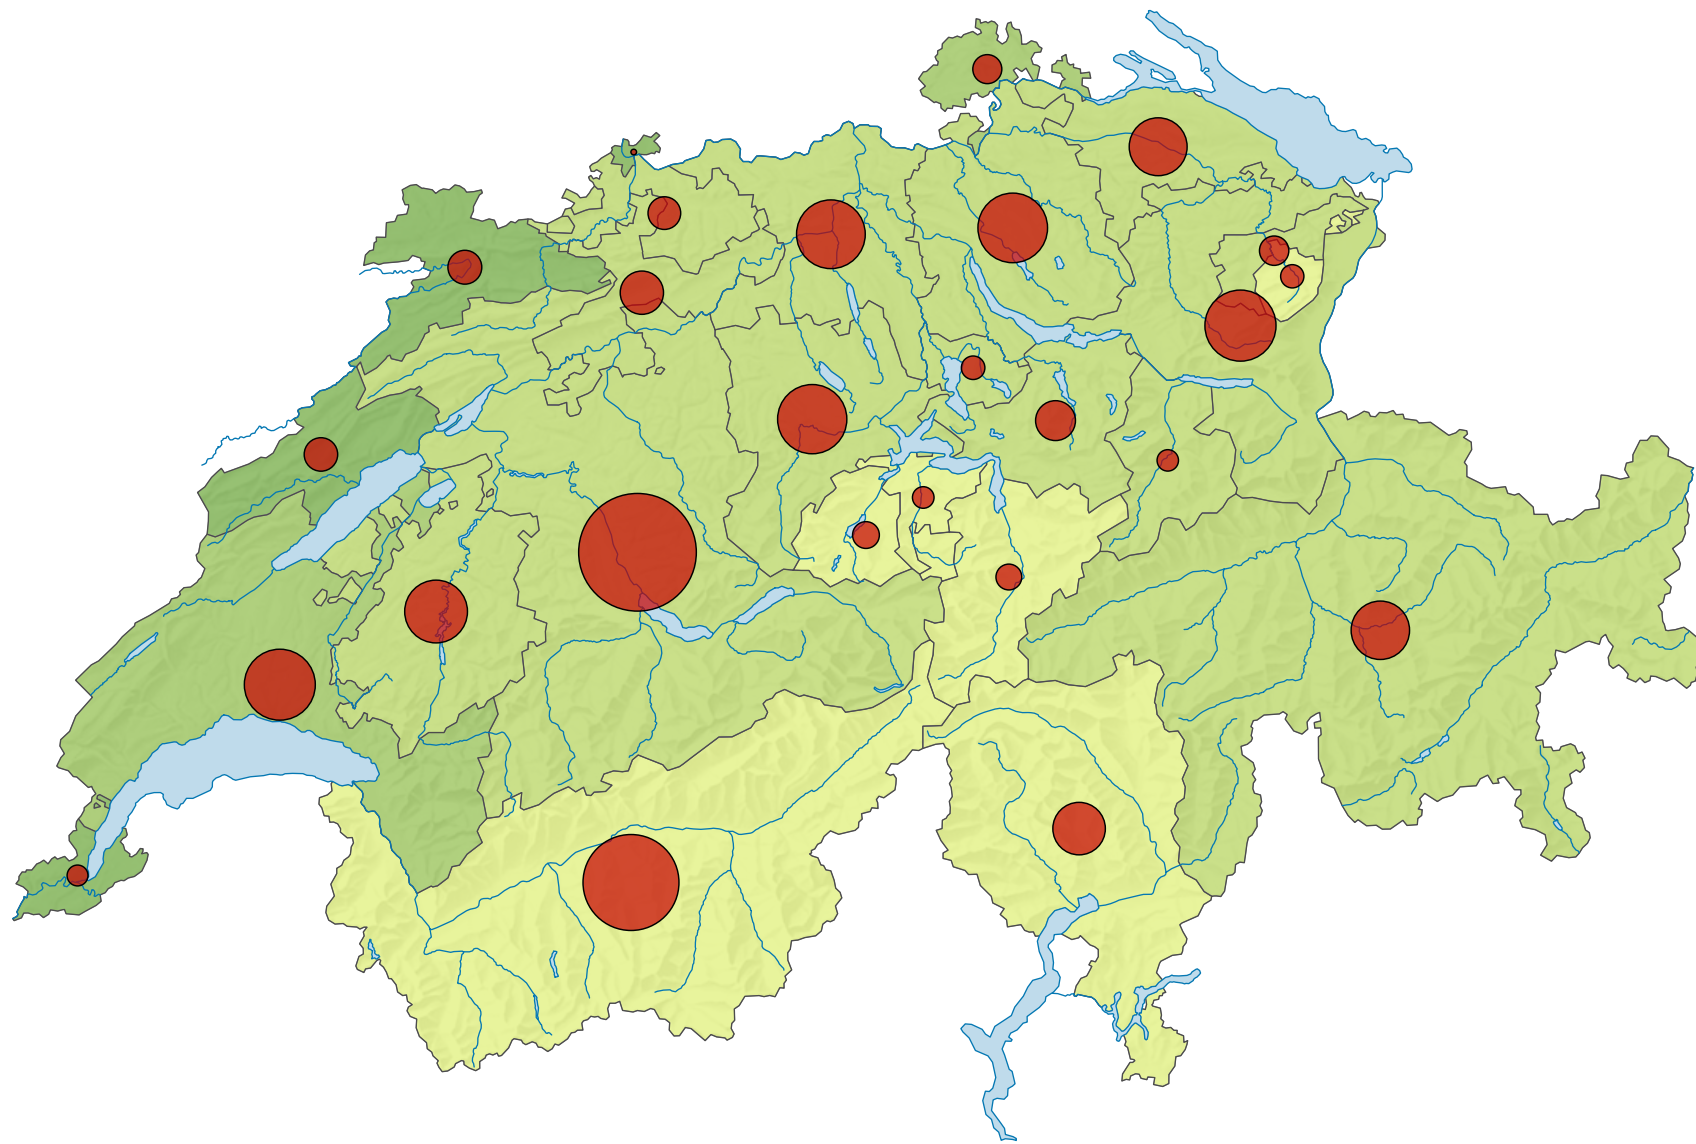

# Betriebe und Nutzfläche in der Landwirtschaft, 1985

## Landwirtschaftliche Nutzfläche je Betrieb, in Hektaren

Schweiz: 11,7

## Anzahl Betriebe

Schweiz: 119 731

Raumgliederung:  
Kantone