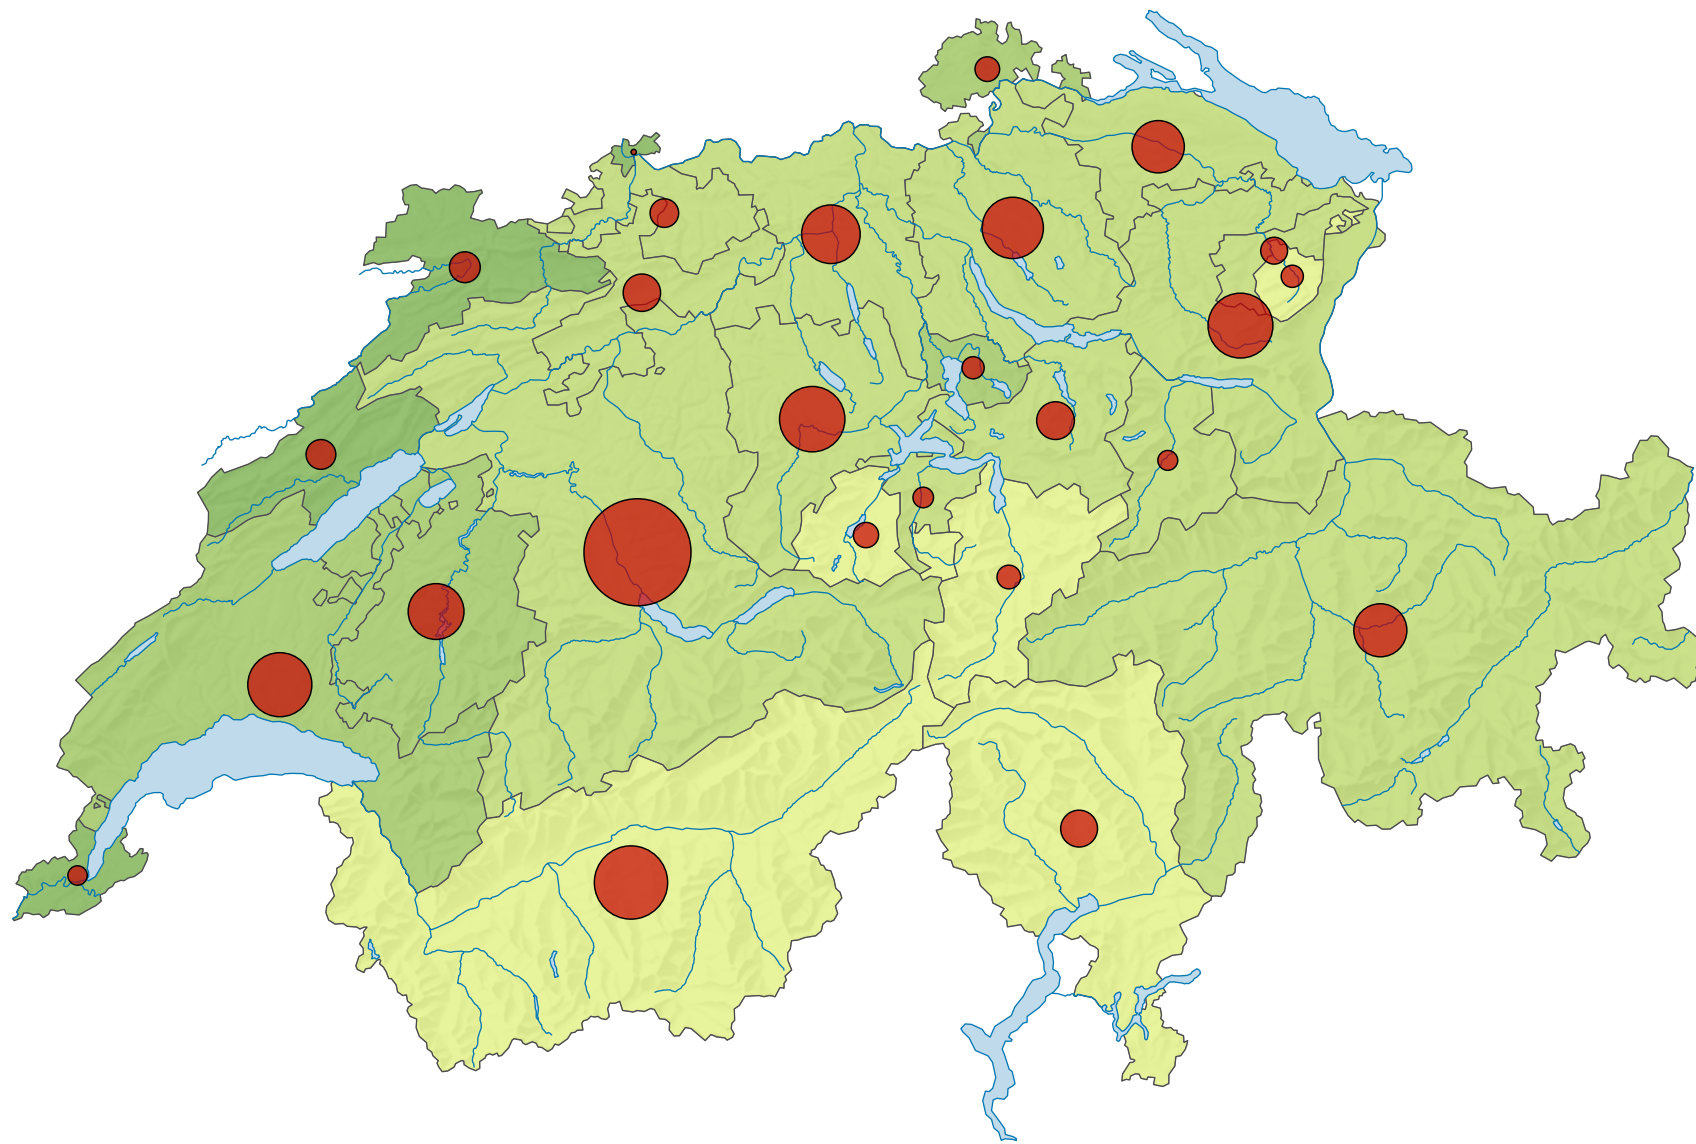

# Betriebe und Nutzfläche in der Landwirtschaft, 1990

## Landwirtschaftliche Nutzfläche je Betrieb, in Hektaren

Schweiz: 12,3

## Anzahl Betriebe

Schweiz: 92 815

Raumgliederung:  
Kantone