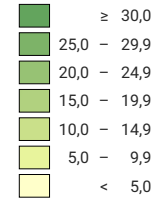

## Landwirtschaftliche Nutzfläche je Betrieb, in Hektaren

Schweiz: 12,3