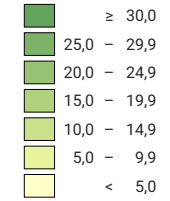

## Surface agricole utile par exploitation, en hectares

Suisse: 14,6