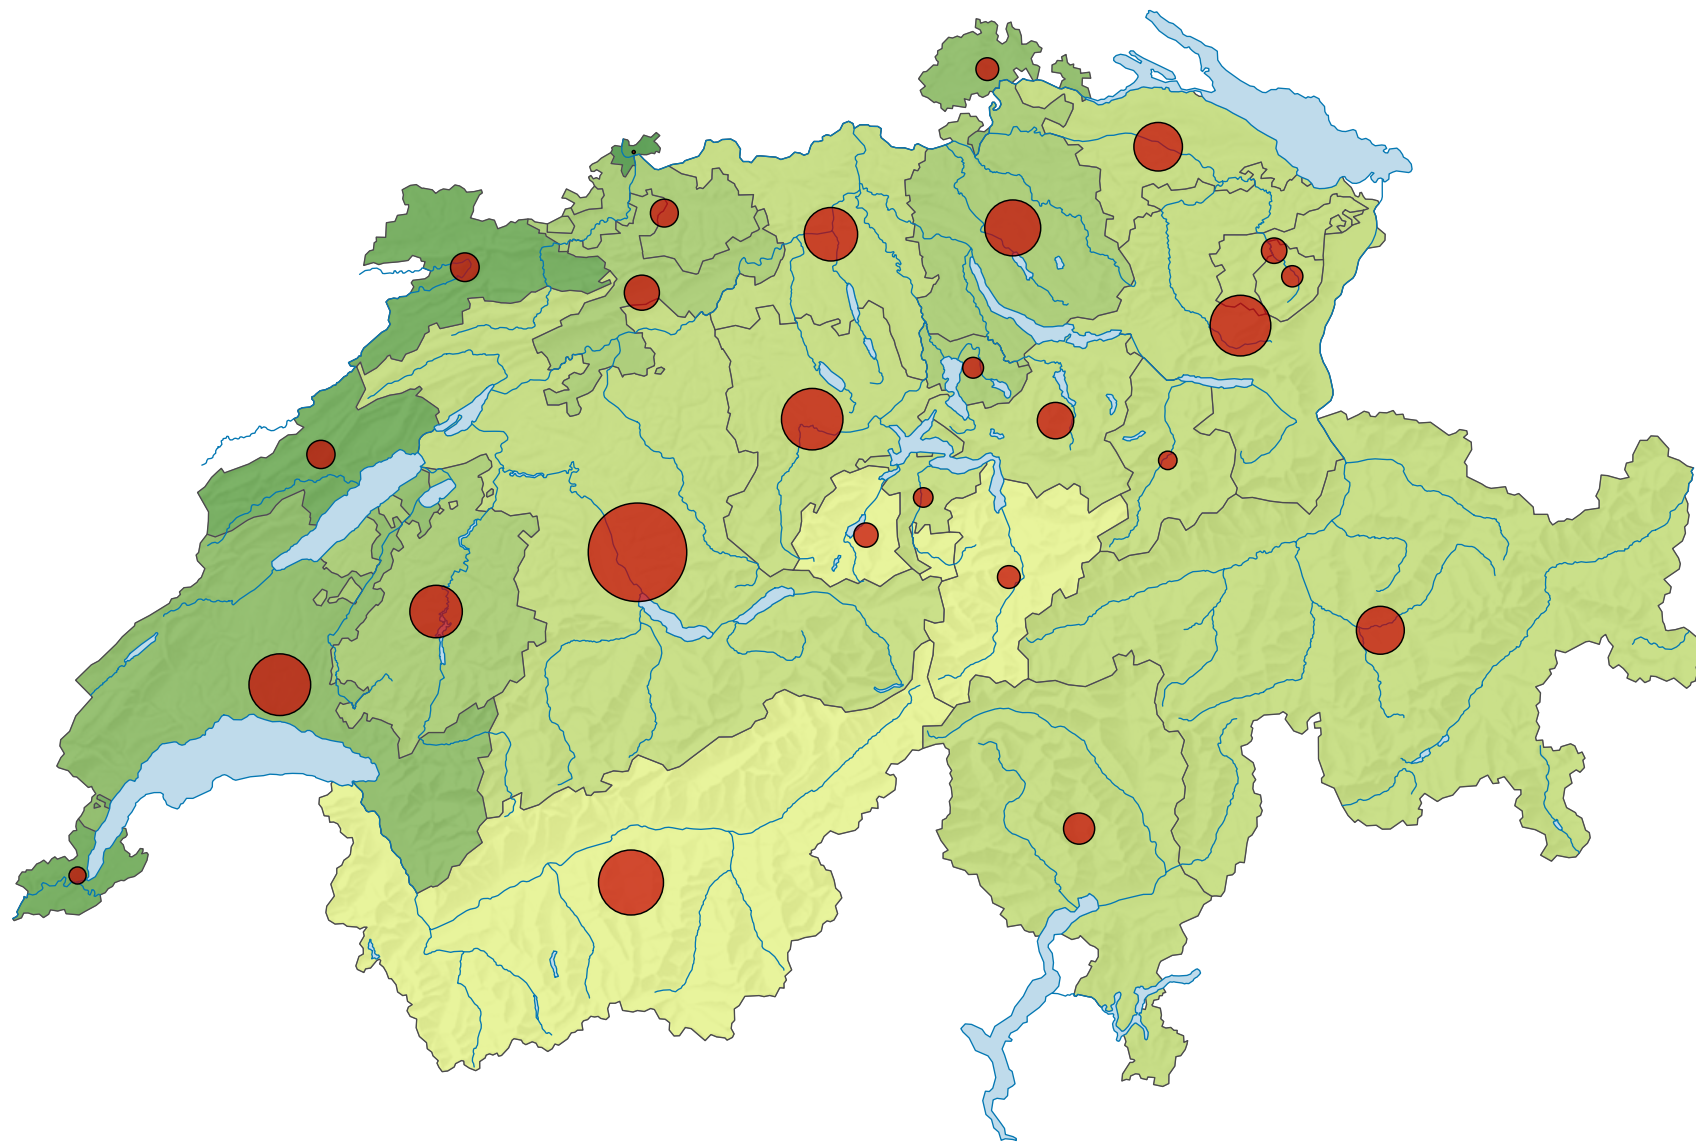

# Exploitations et surface utile dans l'agriculture, en 1996

## Surface agricole utile par exploitation, en hectares

Suisse: 14,6

## Nombre d'exploitations

Suisse: 79 479

Niveau géographique:  
Cantons