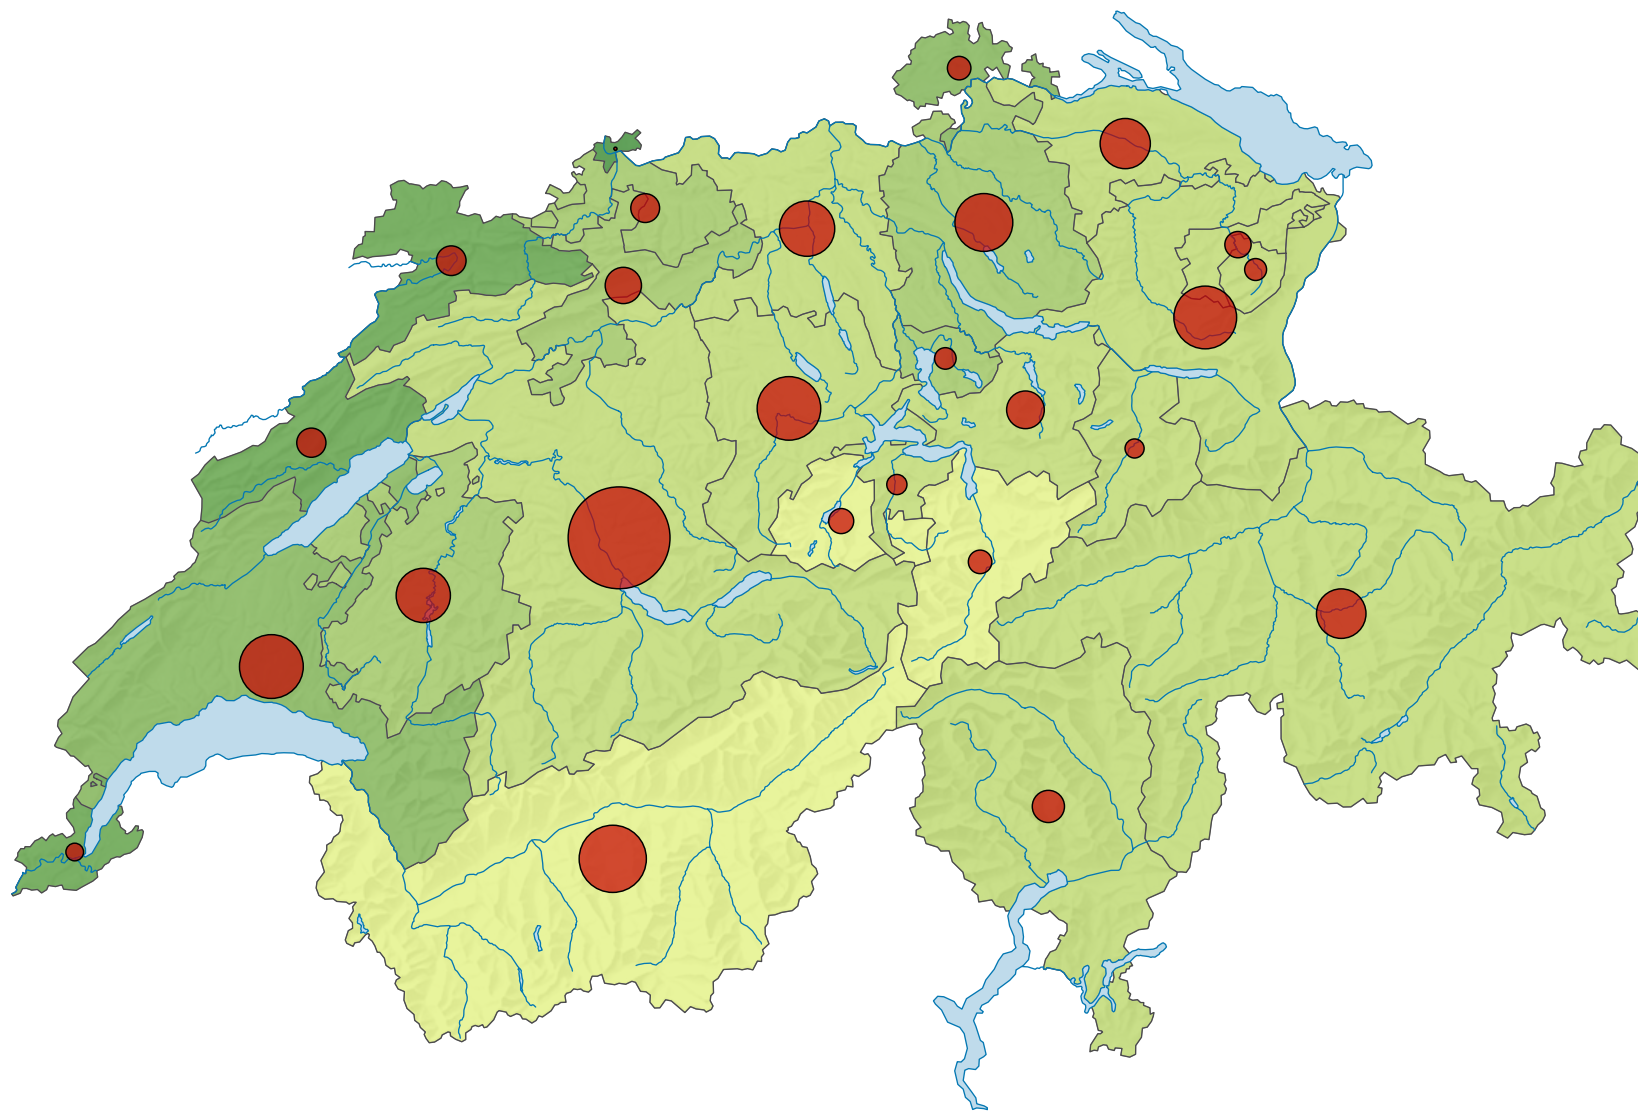

# Betriebe und Nutzfläche in der Landwirtschaft, 1996

## Landwirtschaftliche Nutzfläche je Betrieb, in Hektaren

Schweiz: 14,6

## Anzahl Betriebe

Schweiz: 79 479

0 35 70 km

Raumgliederung:  
Kantone