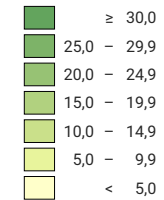

Surface agricole utile par exploitation, en hectares

Suisse: 16,4

Nombre d'exploitations

Suisse: 68 784

Niveau géographique:
Cantons