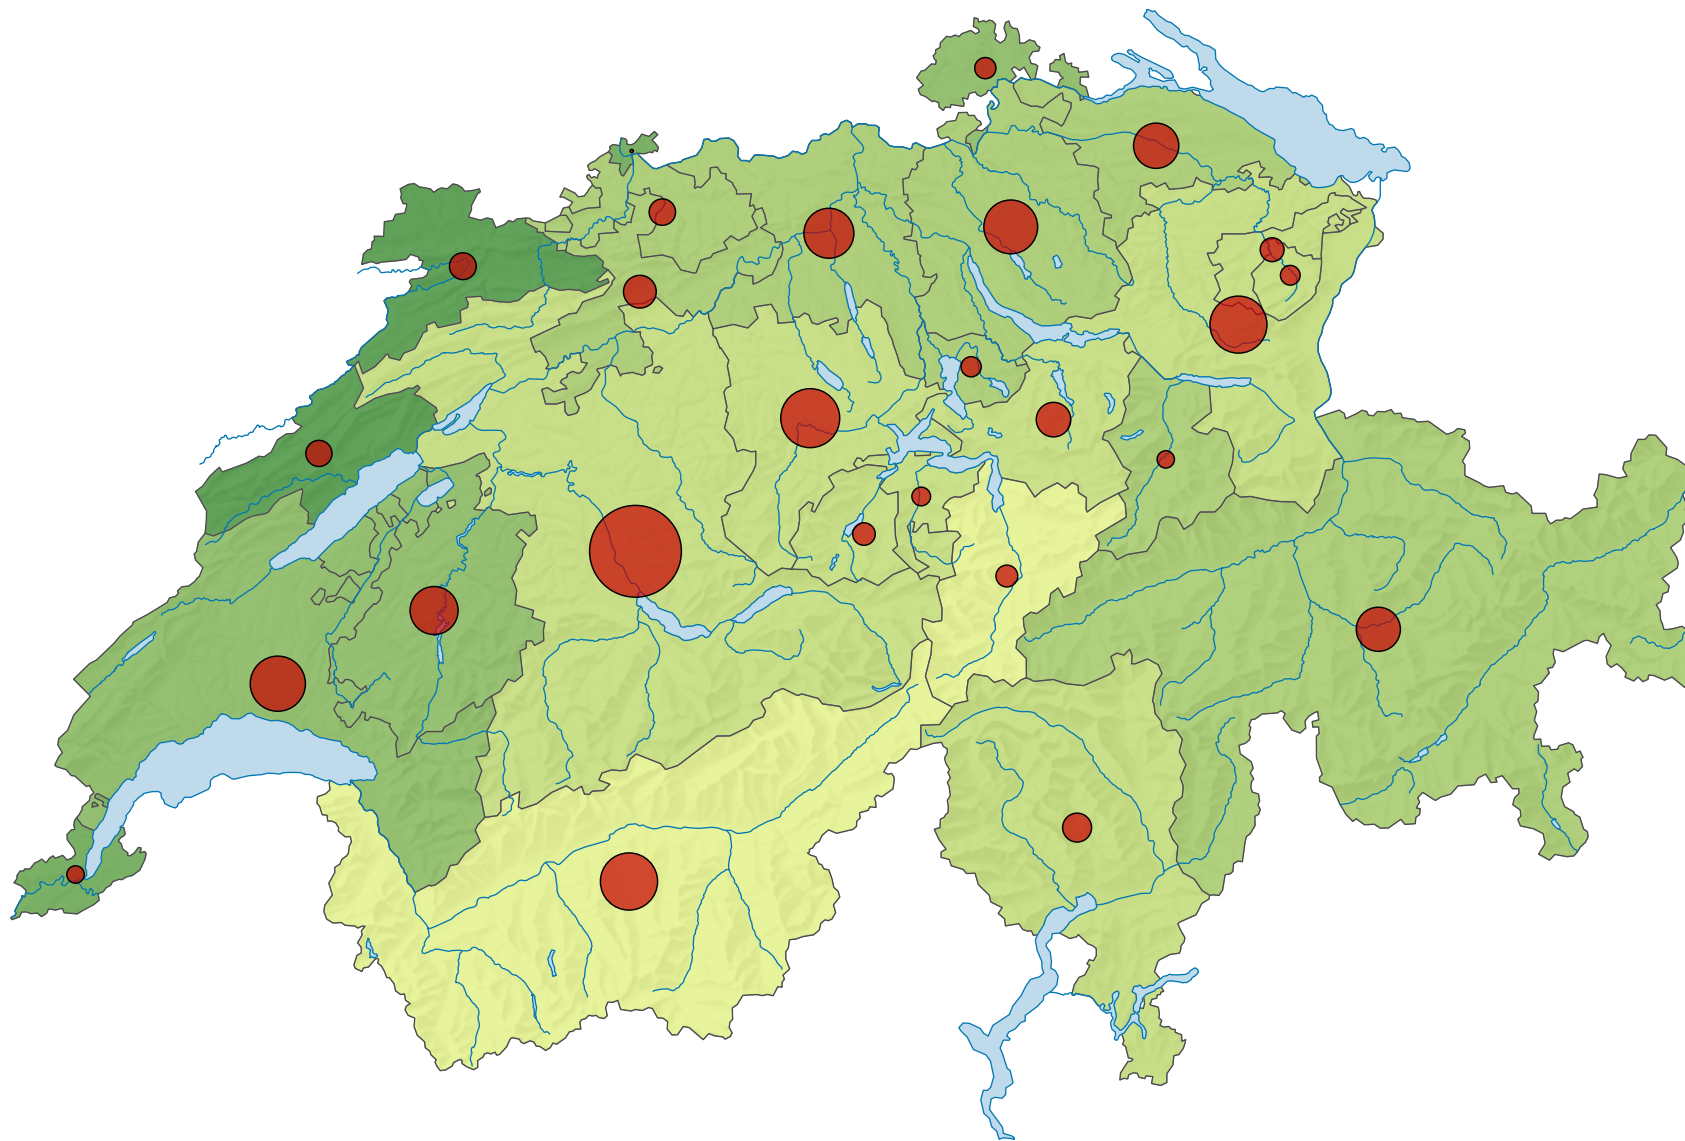

Betriebe und Nutzfläche in der Landwirtschaft, 2001

Landwirtschaftliche Nutzfläche je Betrieb, in Hektaren

Schweiz: 16,4

Anzahl Betriebe

Schweiz: 68 784

0 25 50 km

Raumgliederung:
Kantone