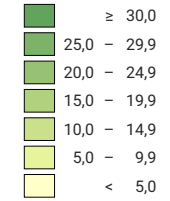

## Surface agricole utile par exploitation, en hectares

Suisse: 17,5