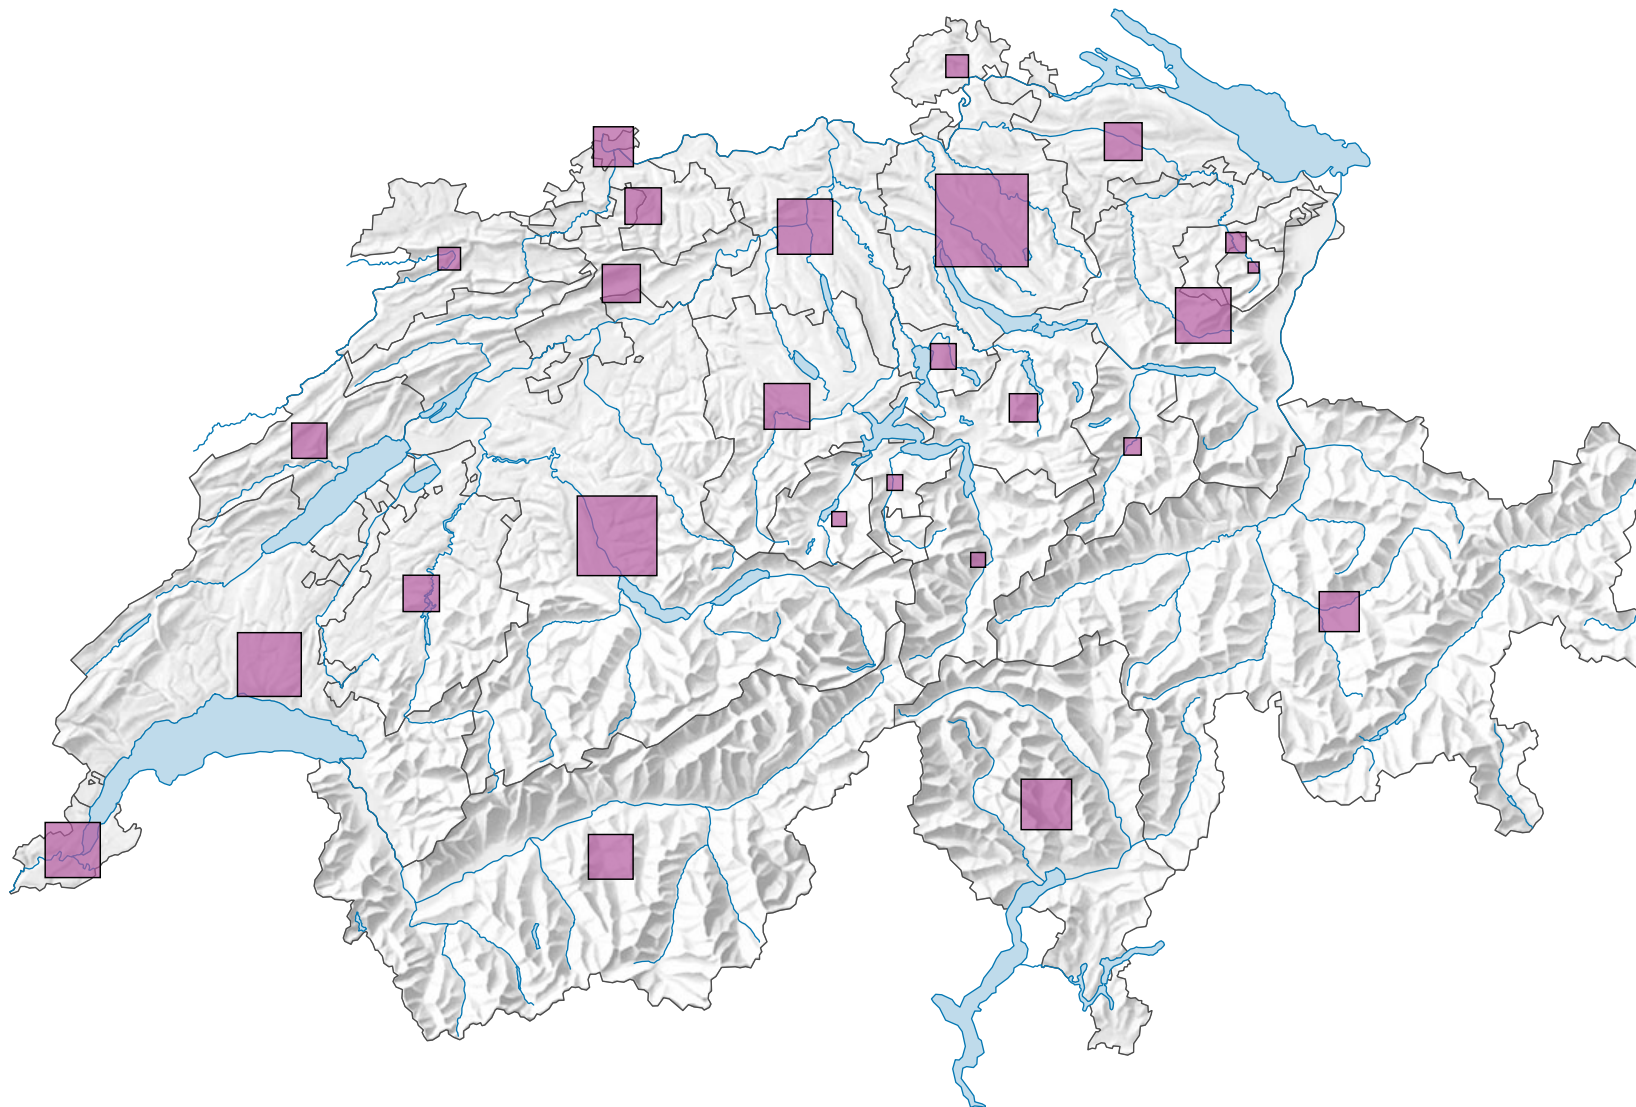

Betriebe / Arbeitsstätten im 2. und 3. Sektor, 1985

Betriebe

Schweiz: 315 739,0

0 35 70 km

Raumgliederung:
Kantone