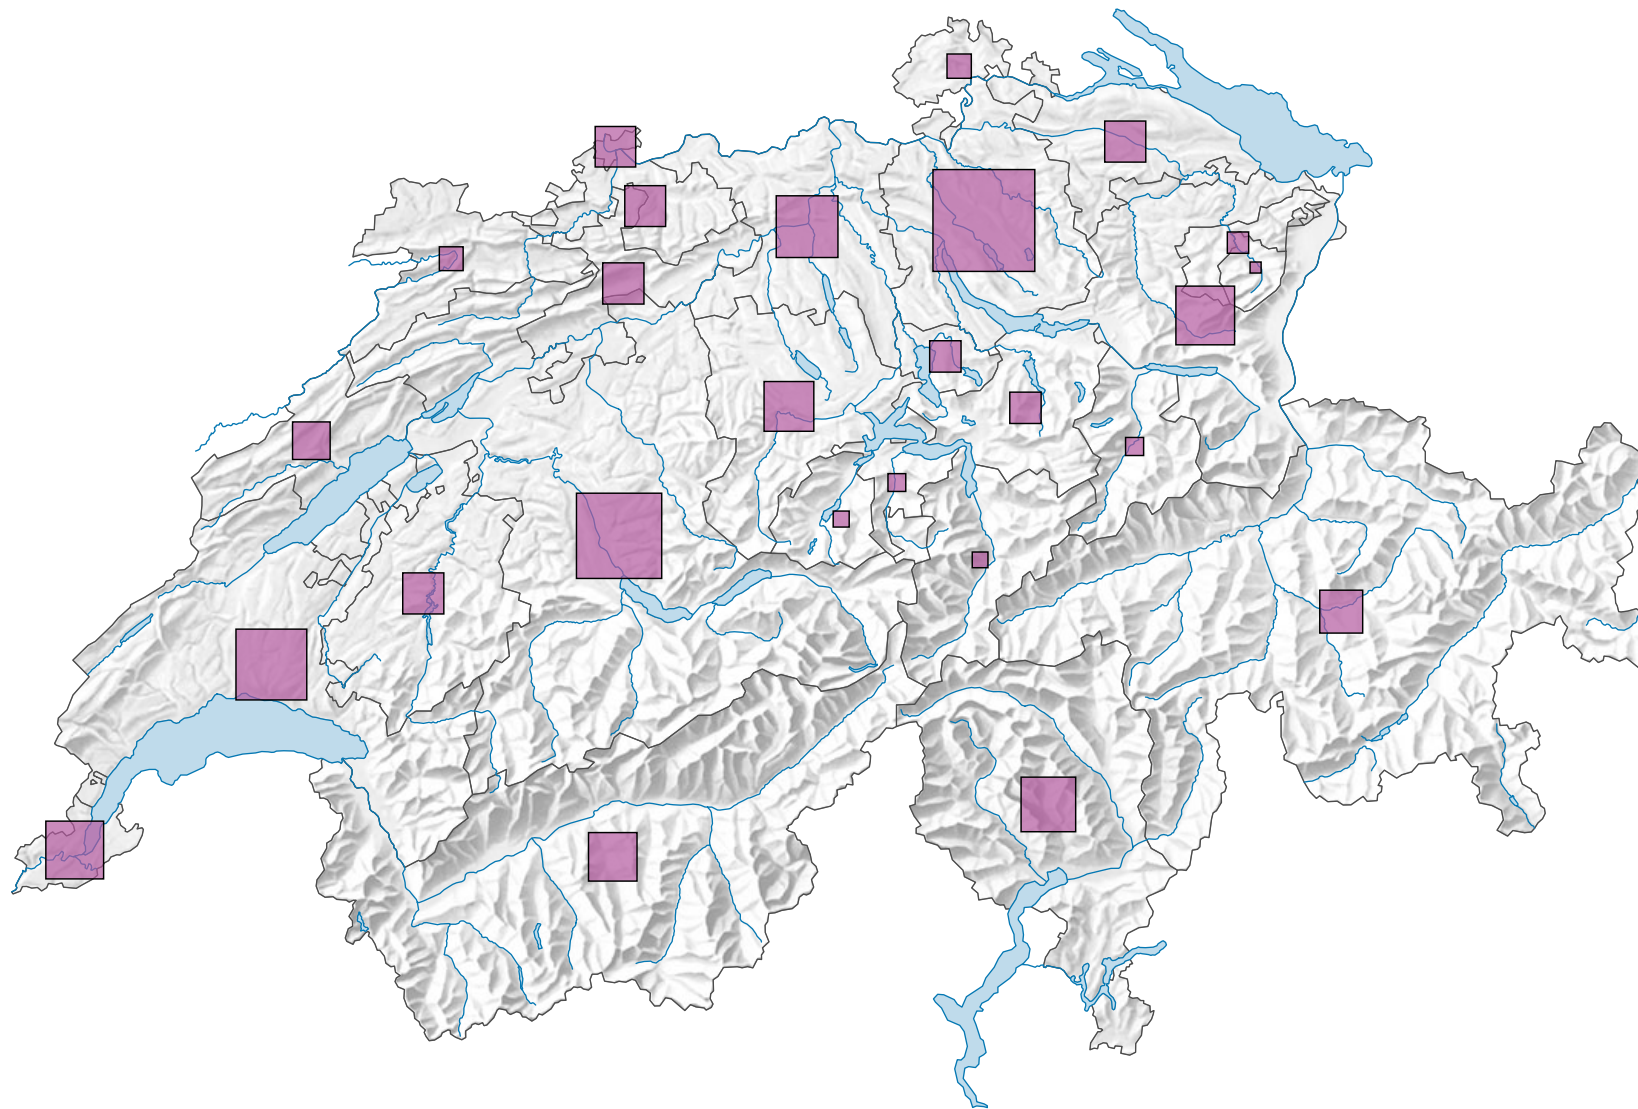

Betriebe / Arbeitsstätten im 2. und 3. Sektor, 1995

Betriebe

Schweiz: 372 782,0

0 35 70 km

Raumgliederung:
Kantone