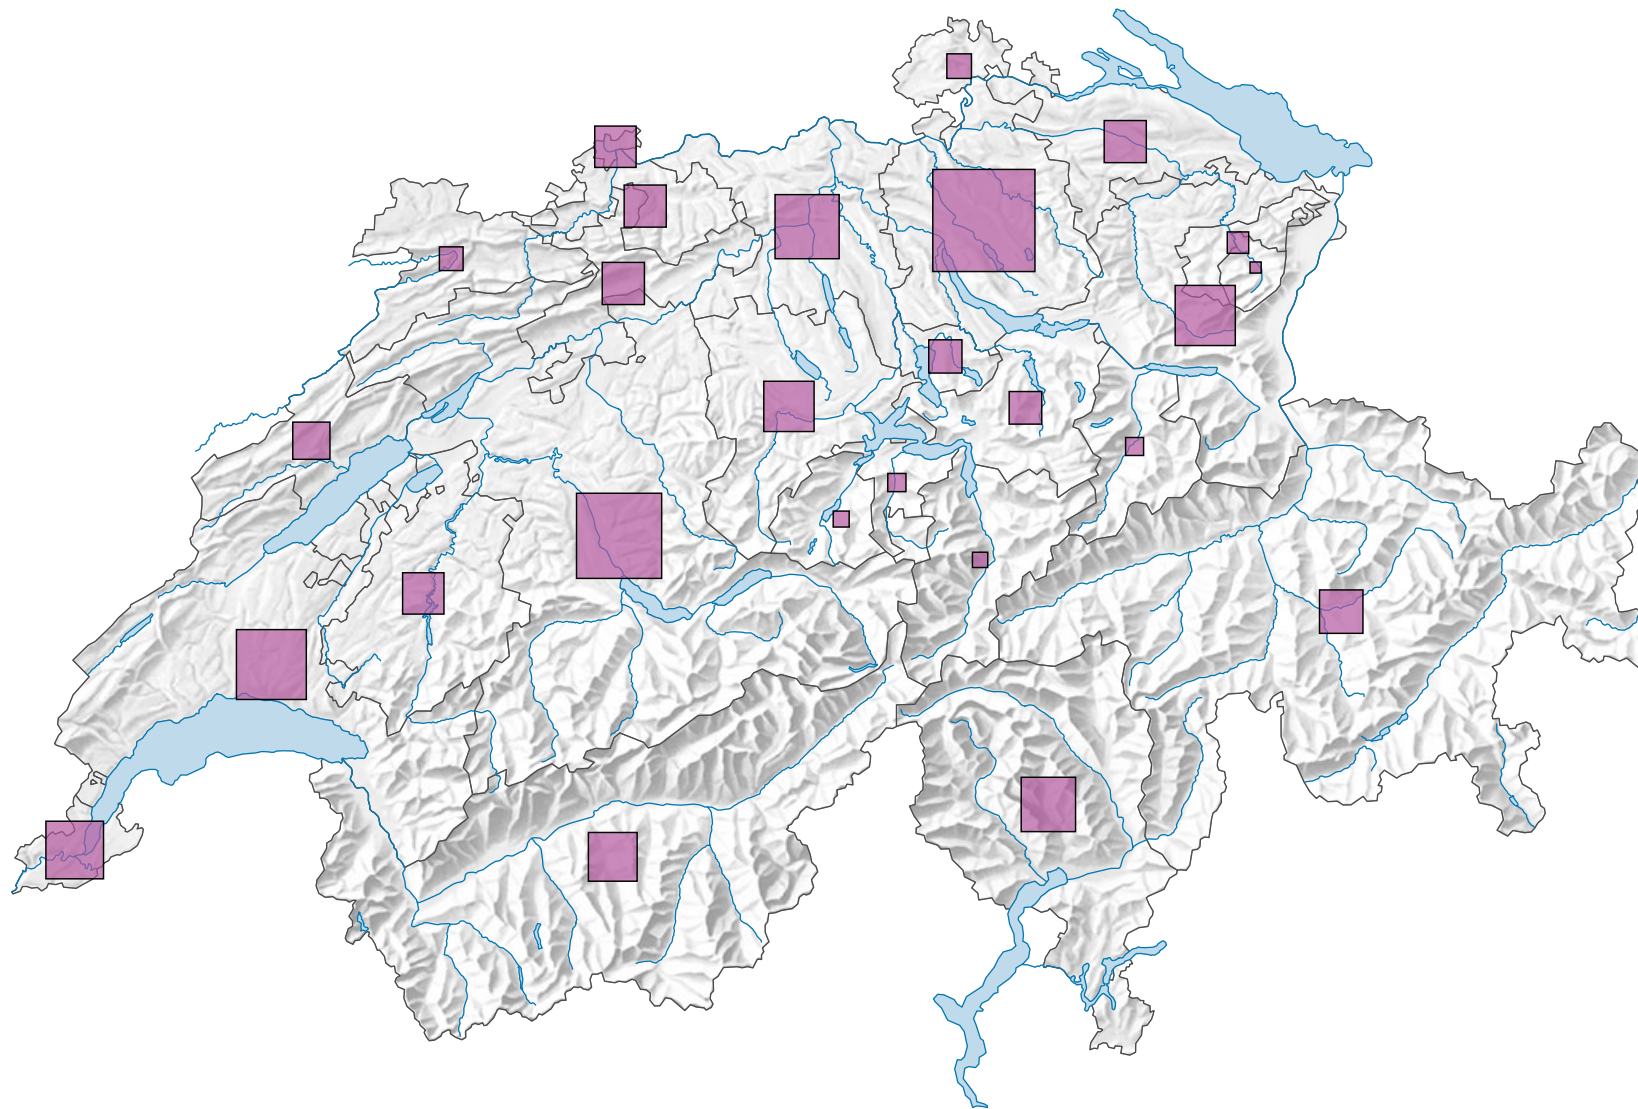

Betriebe / Arbeitsstätten im 2. und 3. Sektor, 1998

Betriebe

Schweiz: 379 330,0

0 35 70 km

Raumgliederung:
Kantone