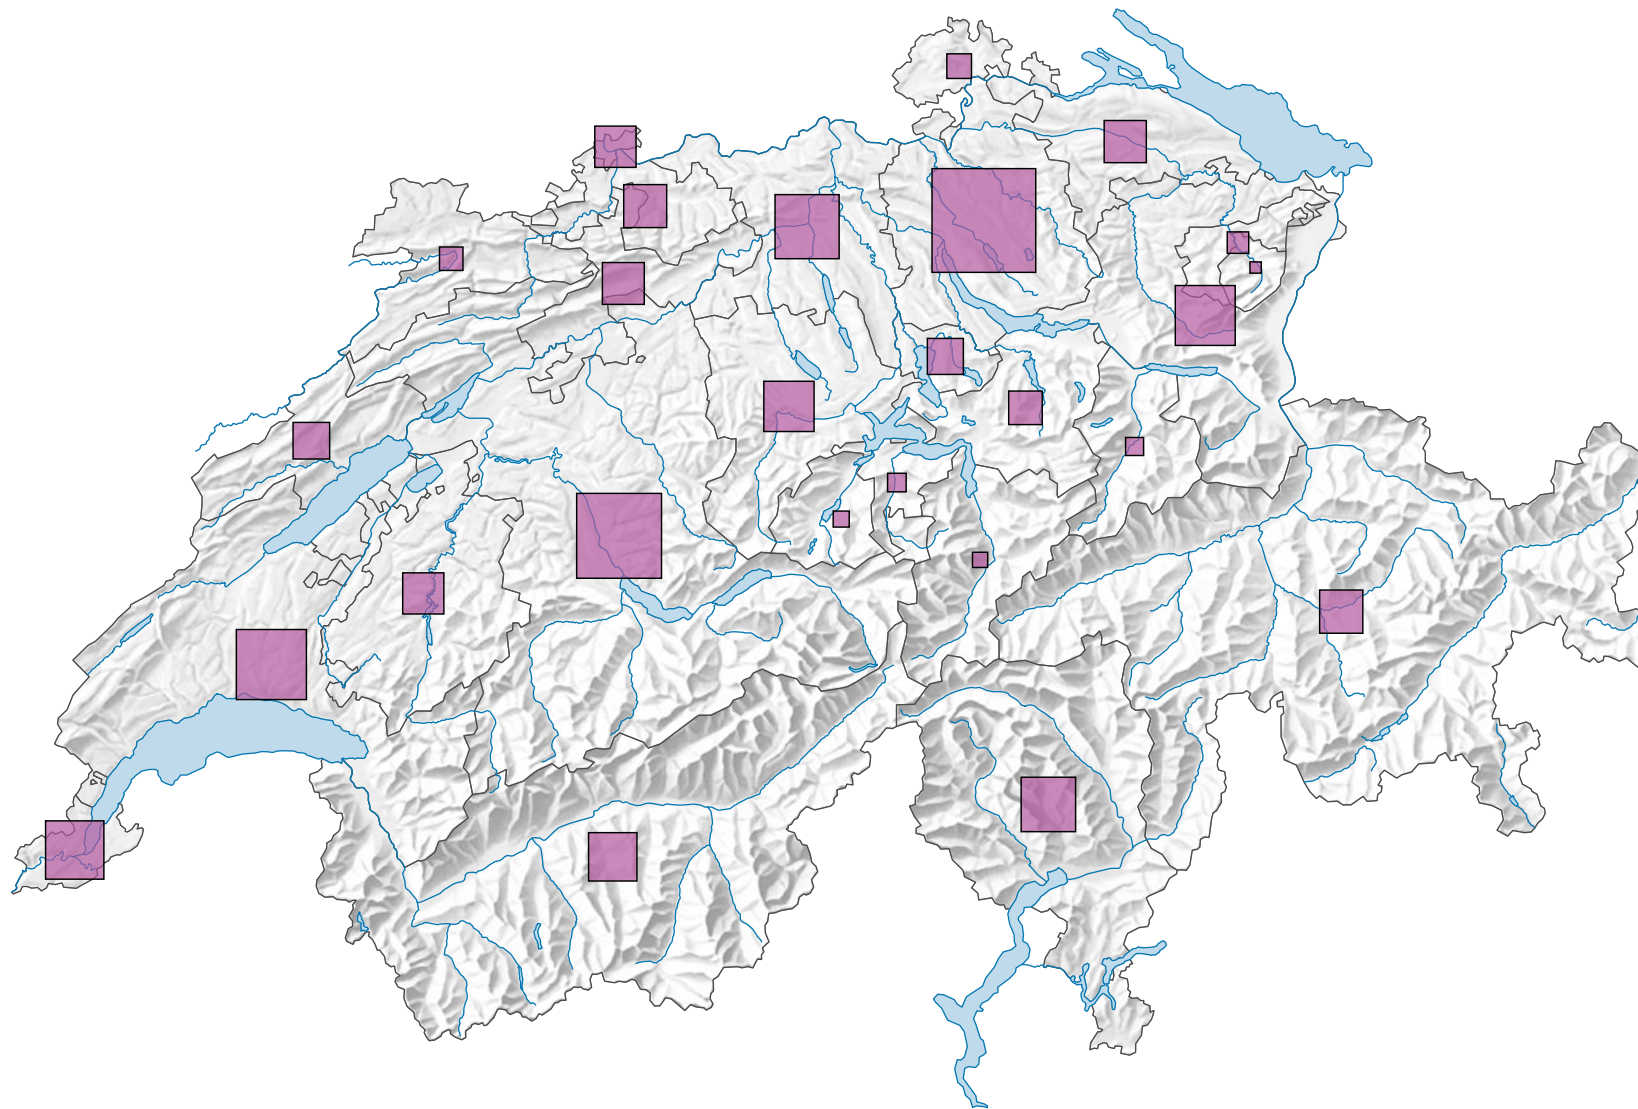

Betriebe / Arbeitsstätten im 2. und 3. Sektor, 2001

Betriebe

Schweiz: 382 945,0

0 35 70 km

Raumgliederung:
Kantone