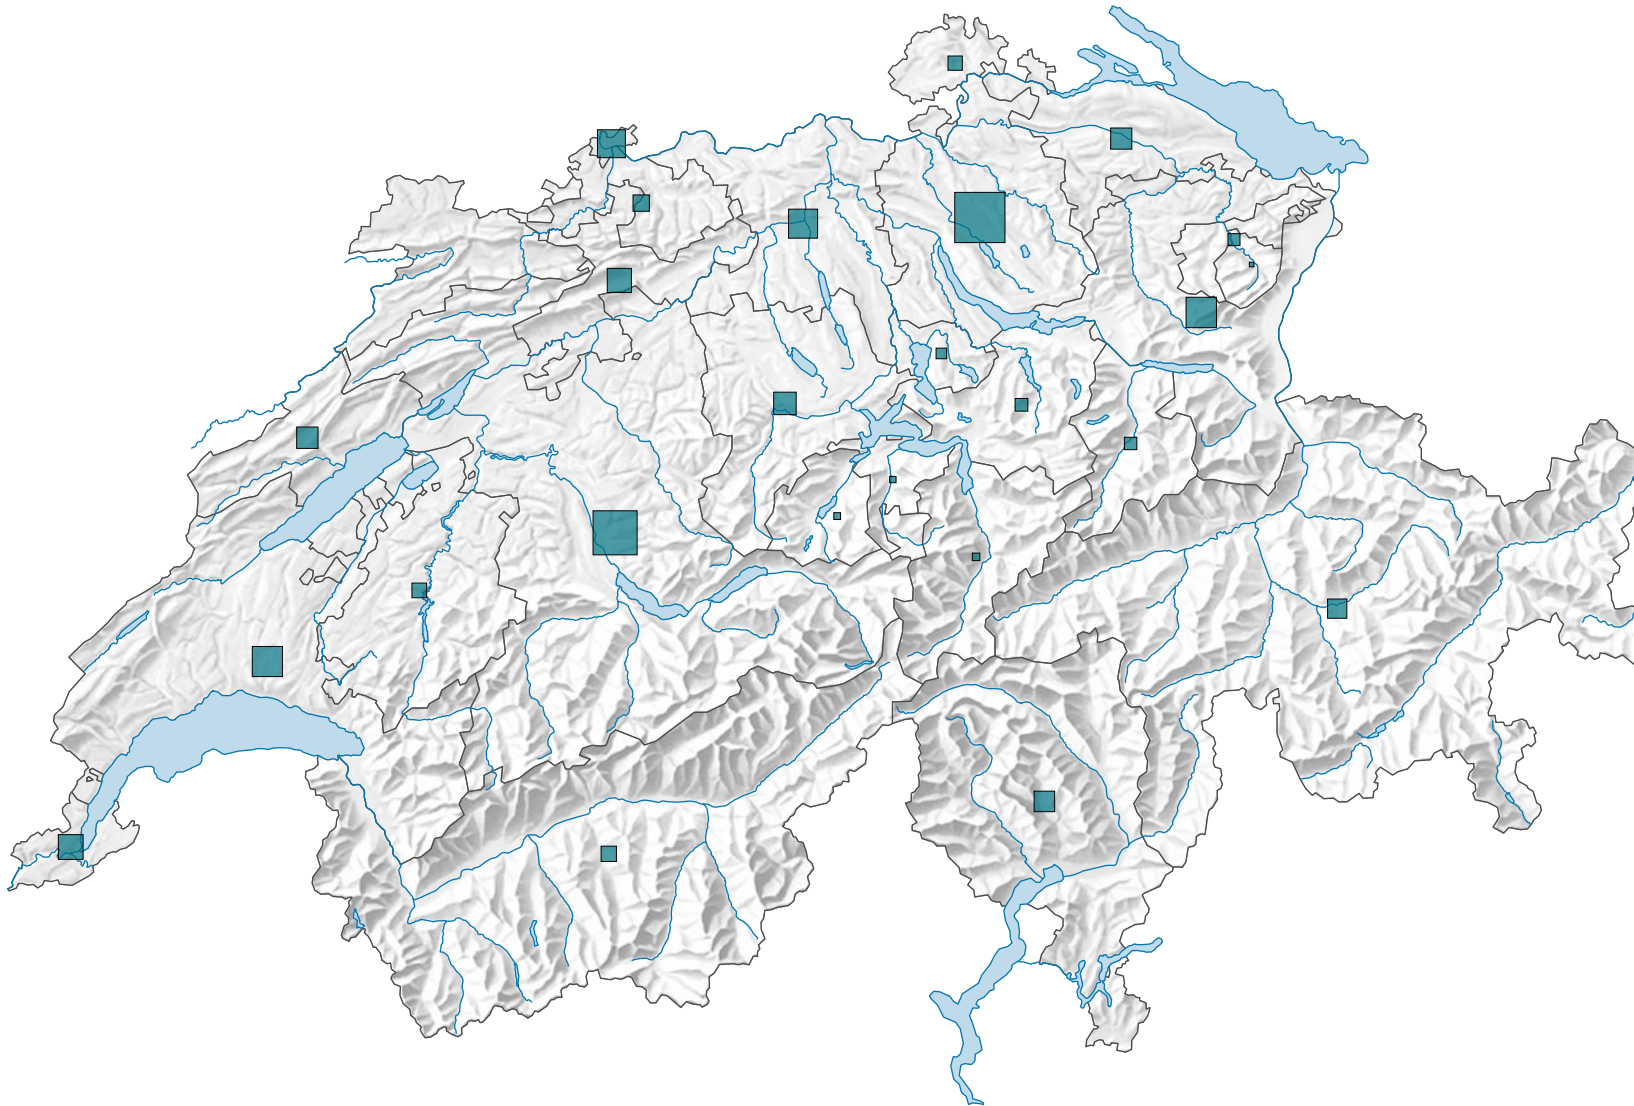

Emploi dans les secteurs secondaire et tertiaire, en 1929

Emplois à plein temps et à temps partiel

Suisse: 1 260 865

0 35 70 km

Niveau géographique:
Cantons