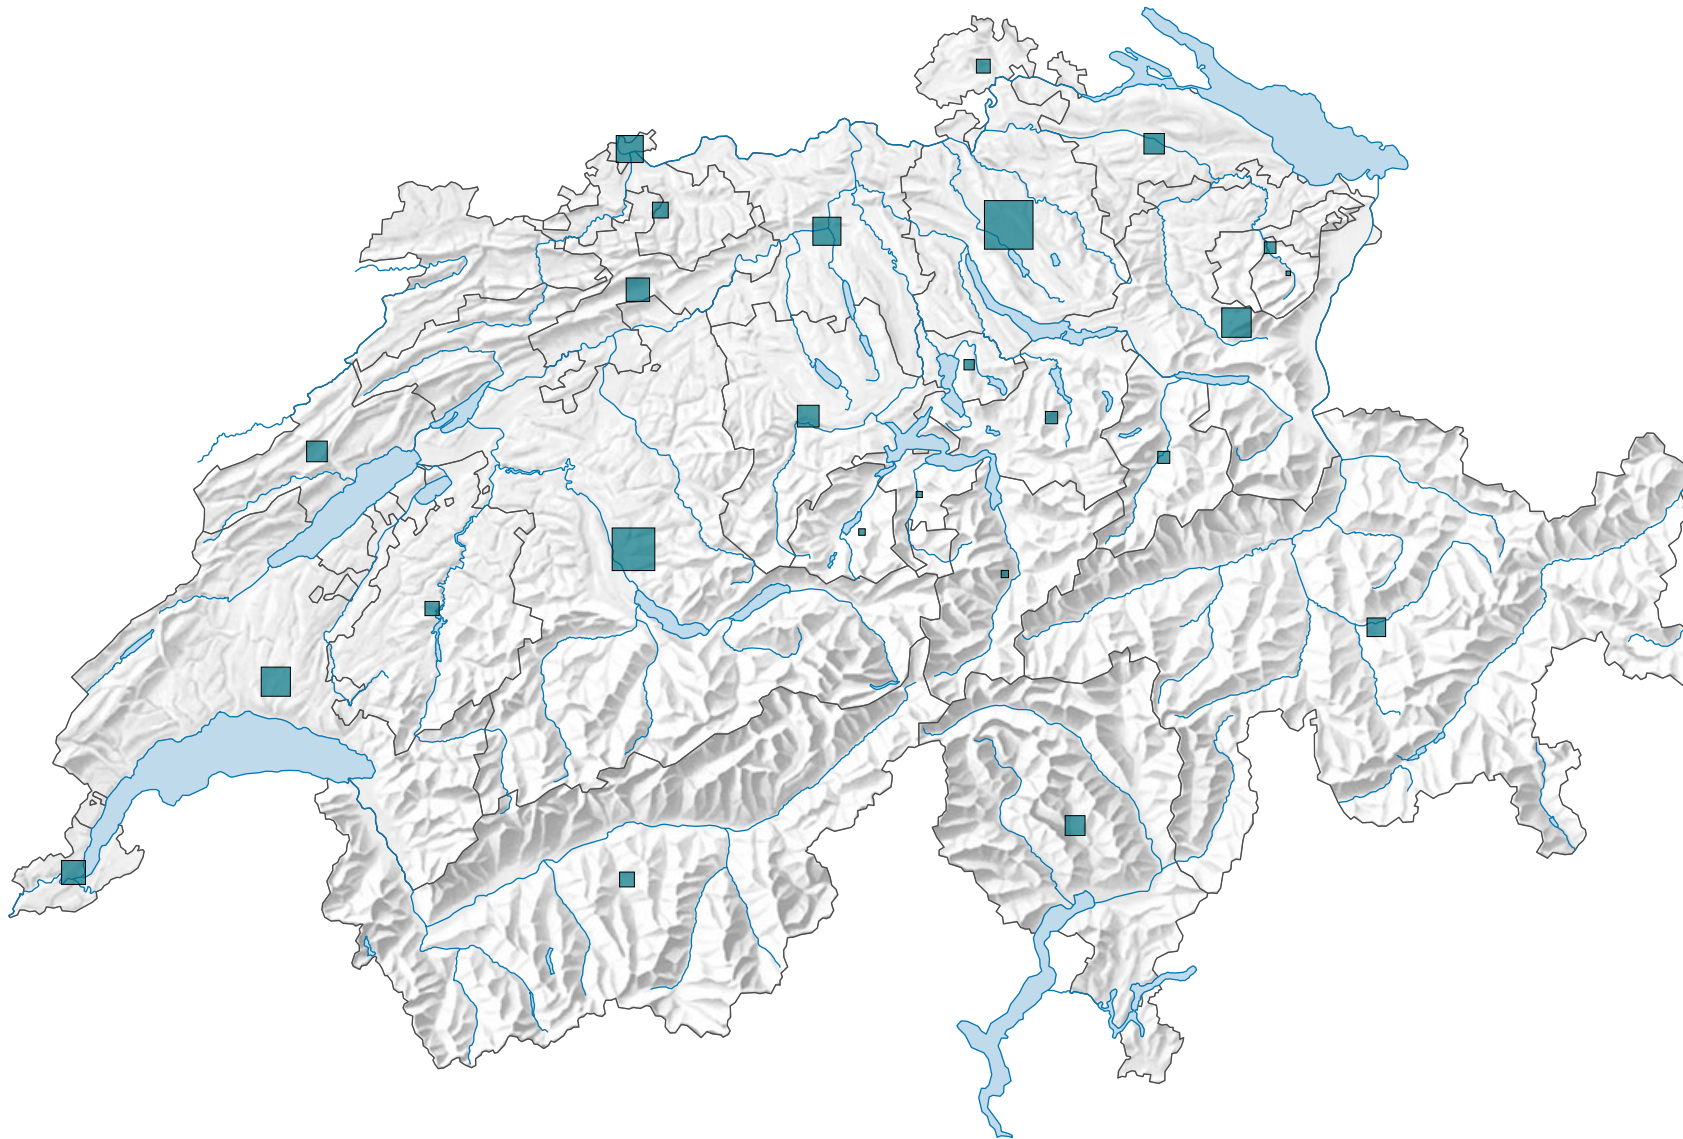

Emploi dans les secteurs secondaire et tertiaire, en 1929

Emplois à plein temps et à temps partiel

Suisse: 1 260 865

0 25 50 km

Niveau géographique:
Cantons