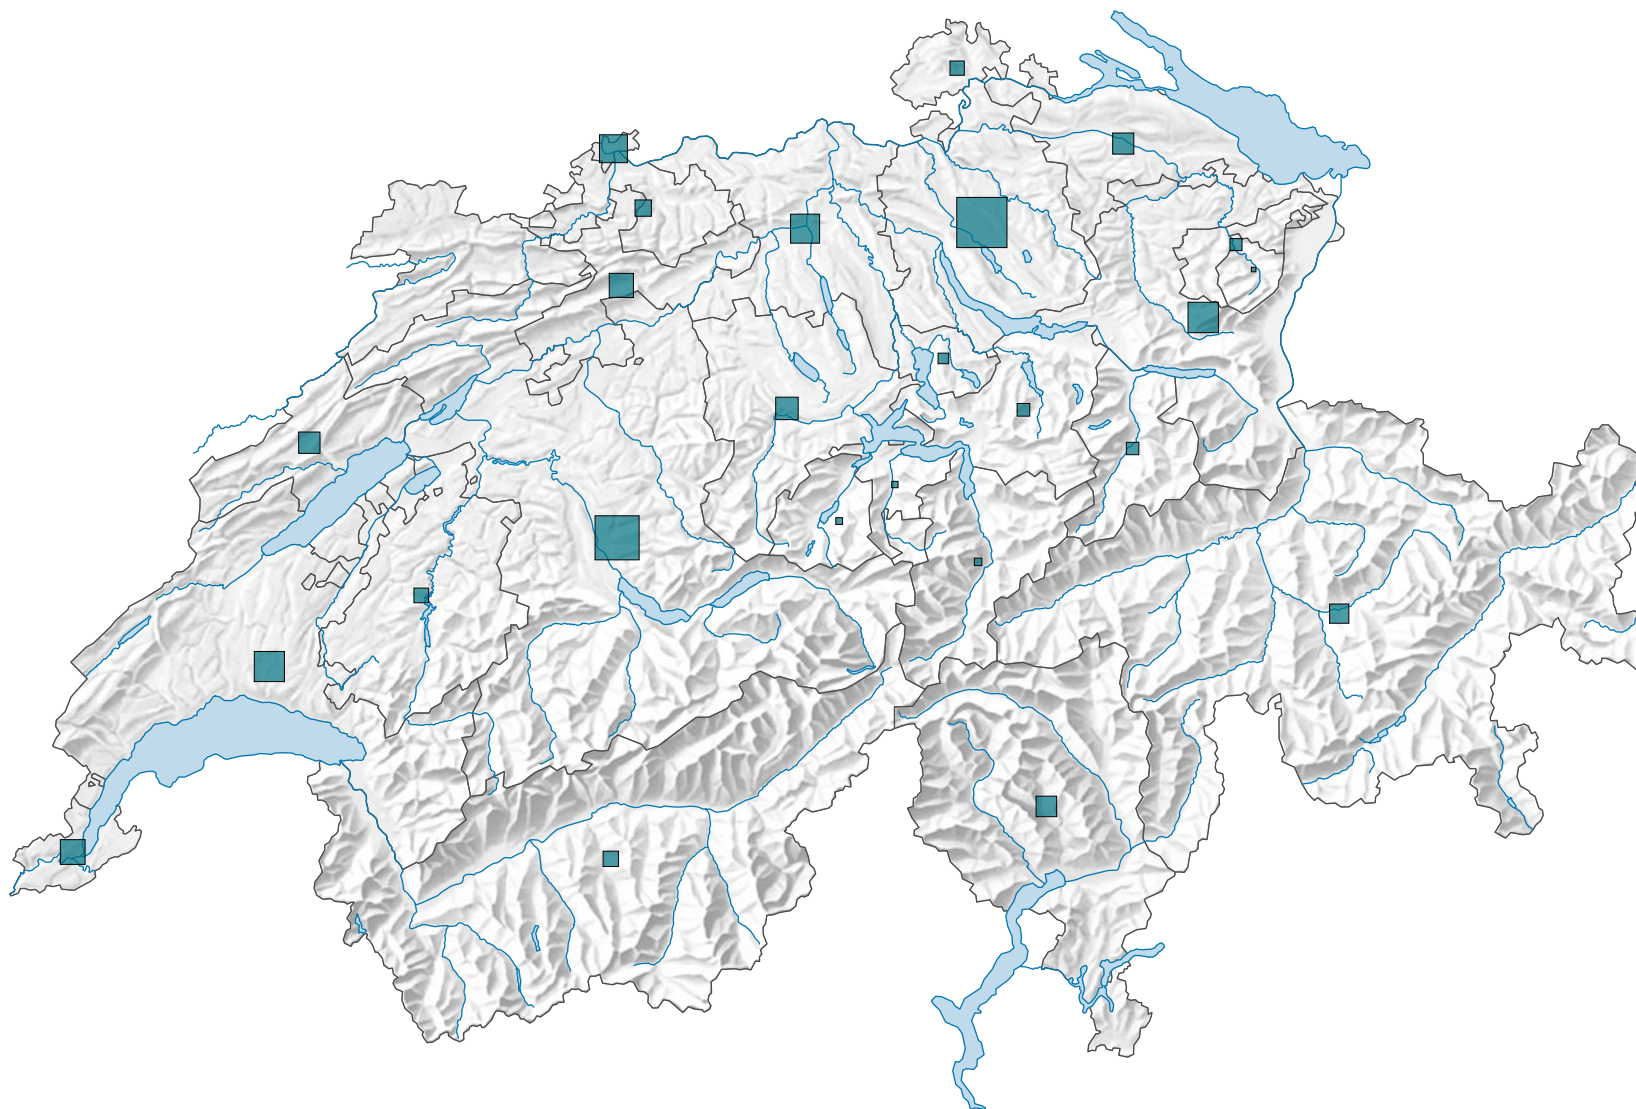

Emploi dans les secteurs secondaire et tertiaire, en 1929

Emplois à plein temps et à temps partiel

Suisse: 1 260 865

0 35 70 km

Niveau géographique:
Cantons