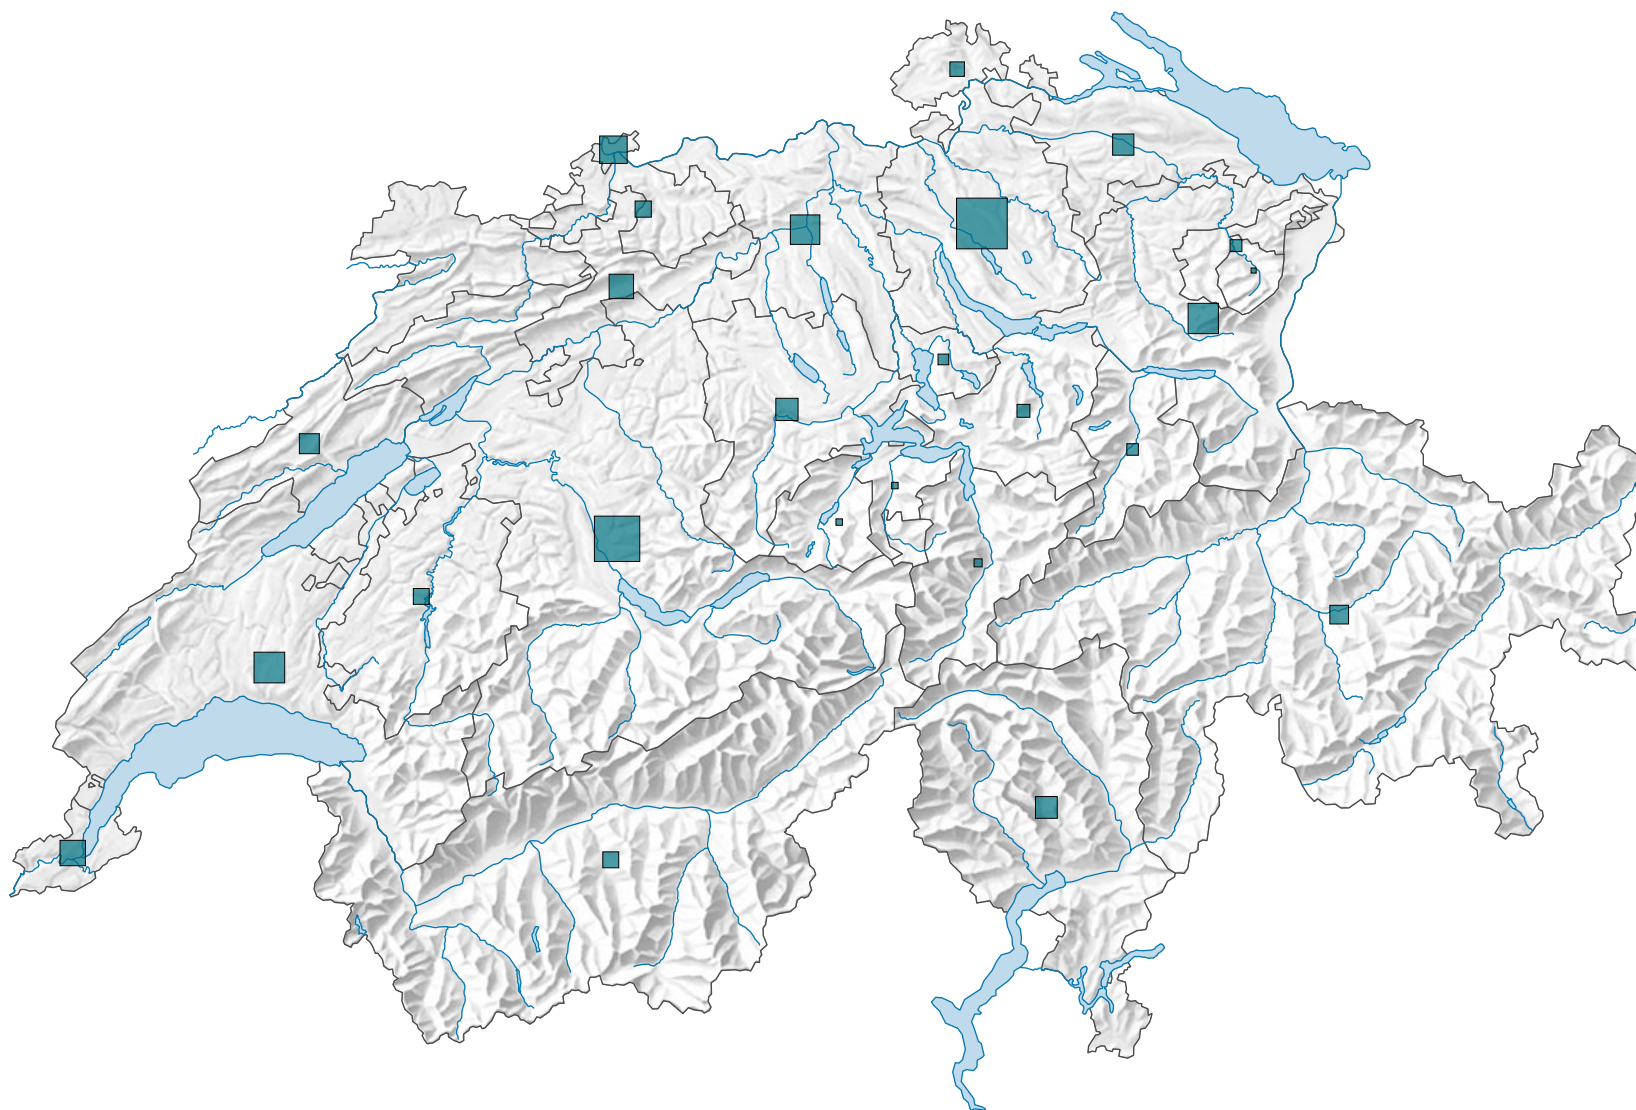

Emploi dans les secteurs secondaire et tertiaire, en 1939

Emplois à plein temps et à temps partiel

Suisse: 1 285 420

0 35 70 km

Niveau géographique:
Cantons