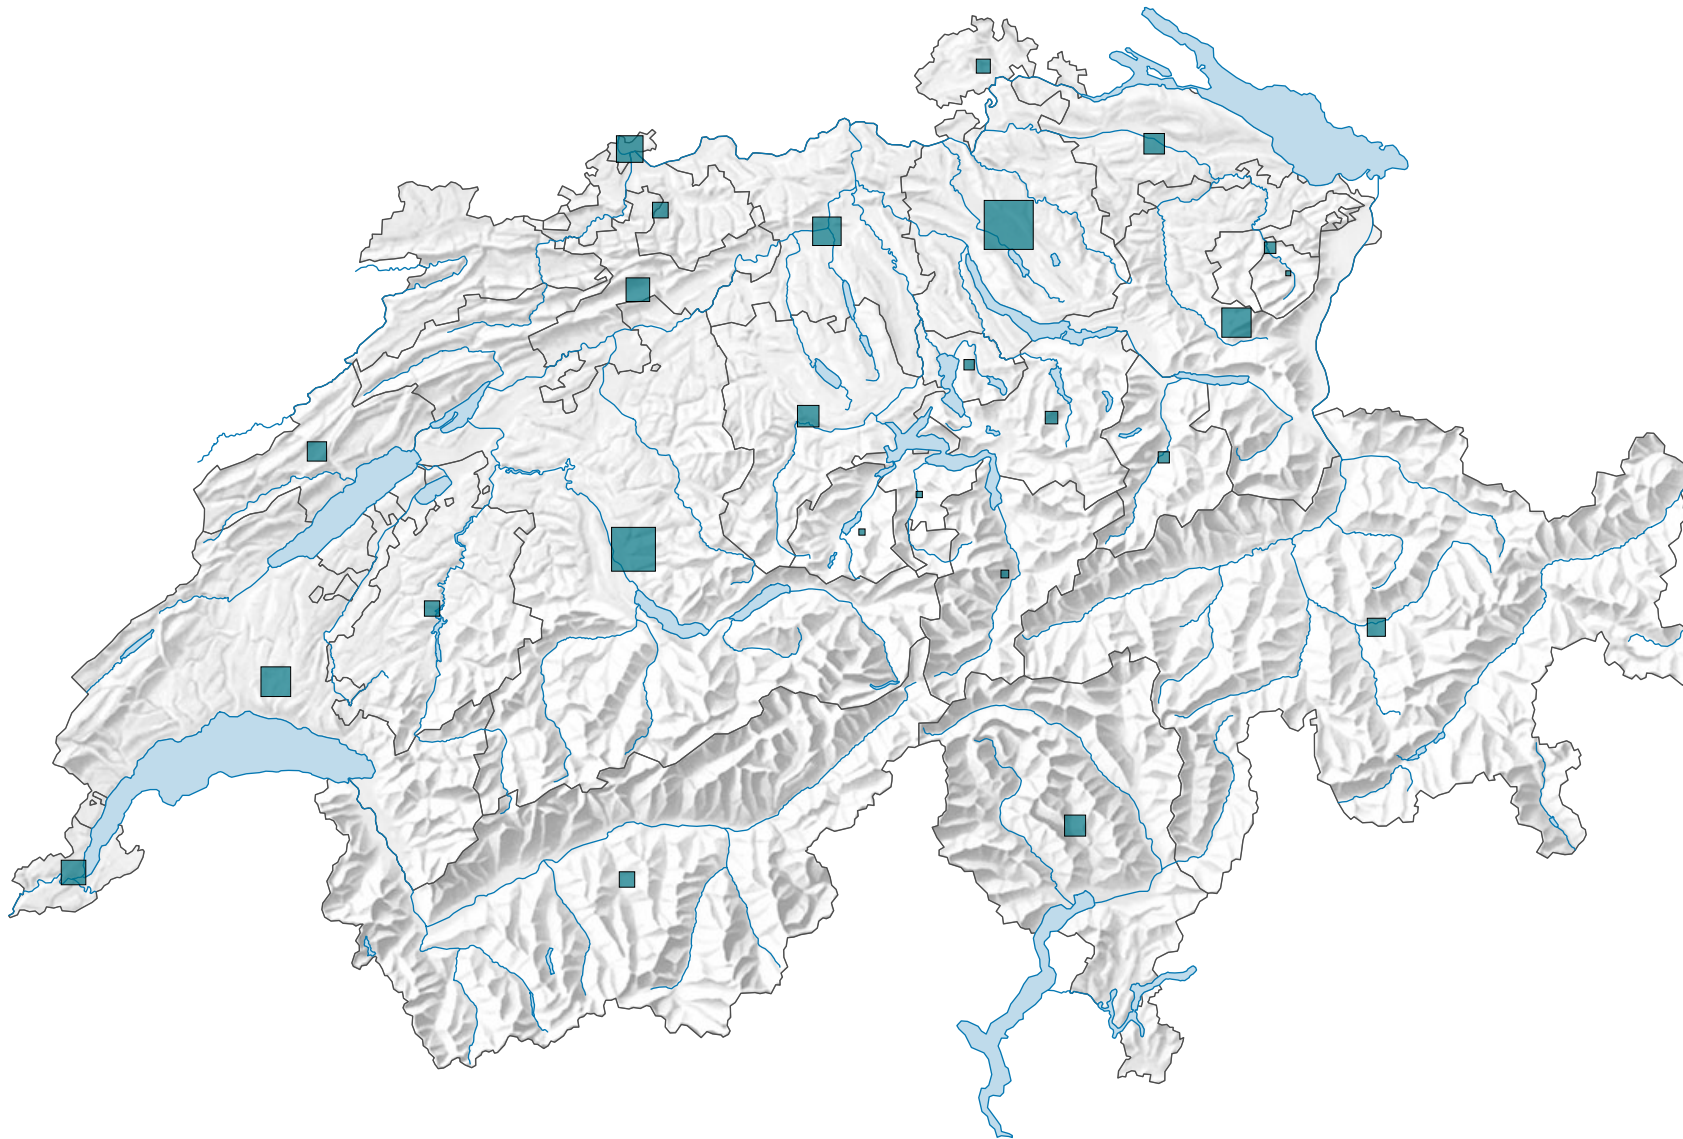

Emploi dans les secteurs secondaire et tertiaire, en 1939

Emplois à plein temps et à temps partiel

Suisse: 1 285 420

0 25 50 km

Niveau géographique:
Cantons