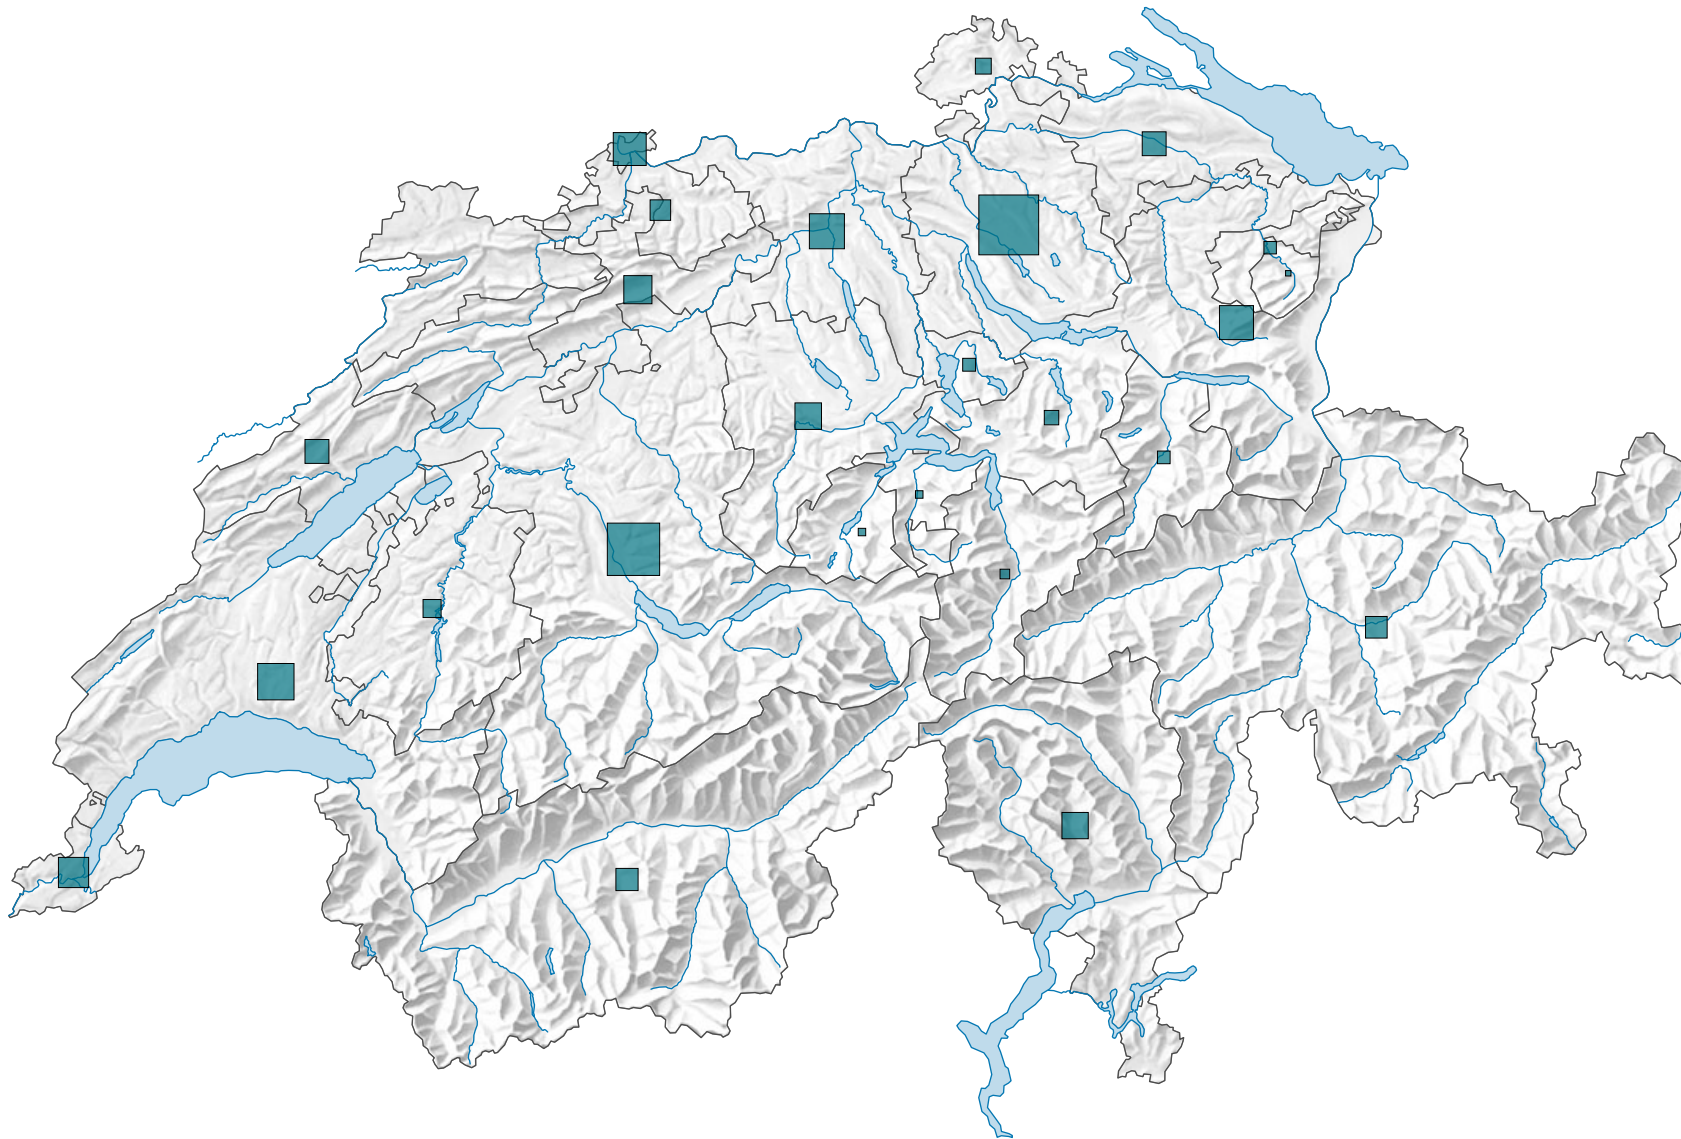

# Emploi dans les secteurs secondaire et tertiaire, en 1955

## Emplois à plein temps et à temps partiel

Suisse: 1 894 467

0 25 50 km

Niveau géographique:  
Cantons