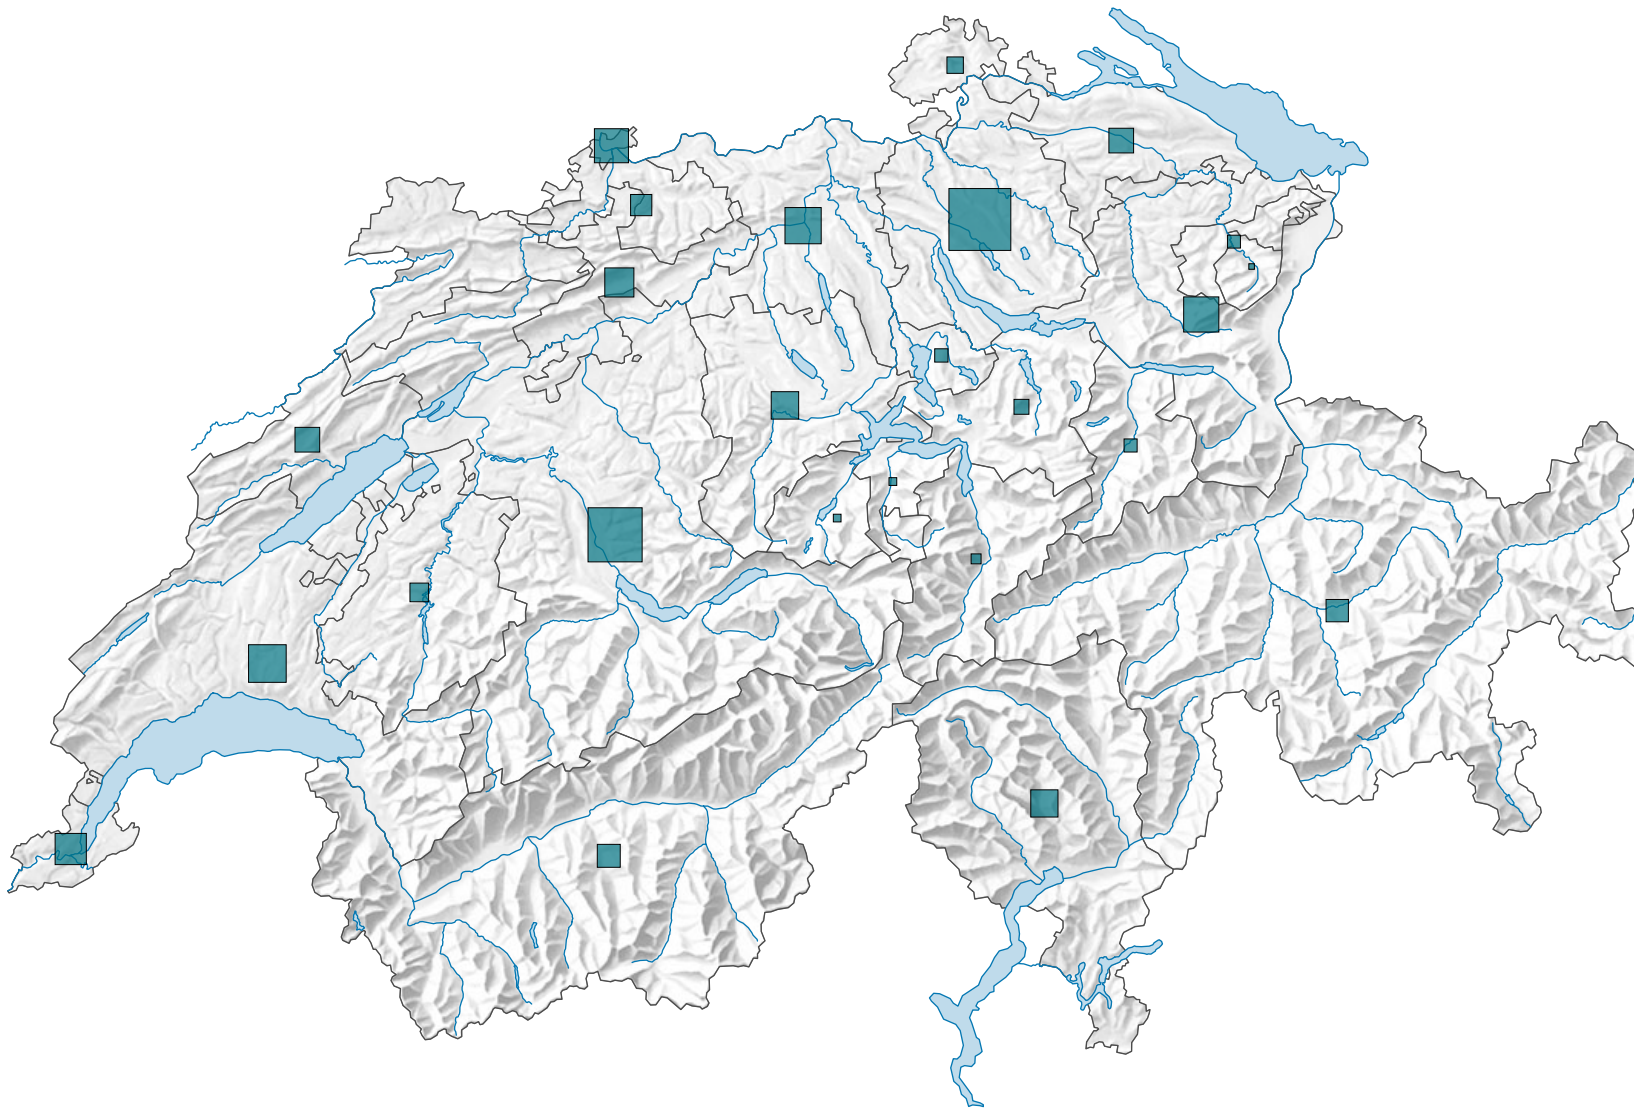

Emploi dans les secteurs secondaire et tertiaire, en 1955

Emplois à plein temps et à temps partiel

Suisse: 1 894 467

0 35 70 km

Niveau géographique:
Cantons