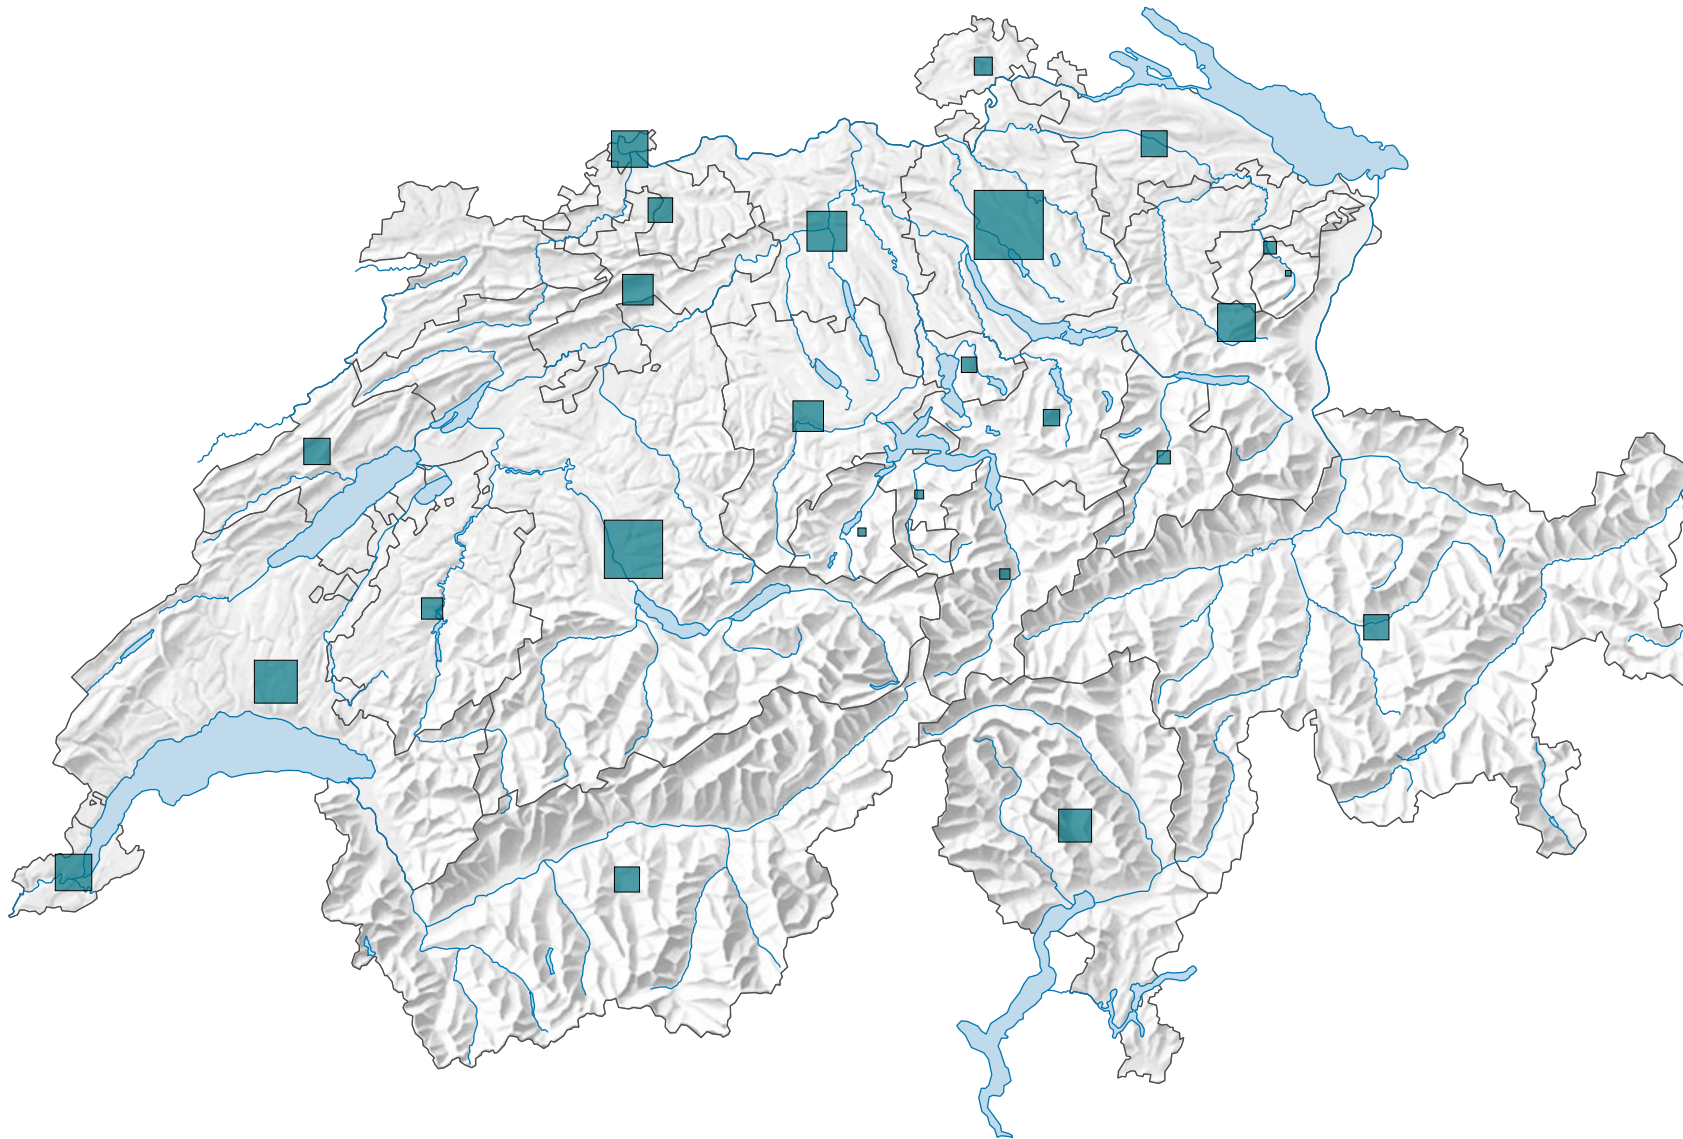

# Emploi dans les secteurs secondaire et tertiaire, en 1965

## Emplois à plein temps et à temps partiel

Suisse: 2 466 633

0 25 50 km

Niveau géographique:  
Cantons