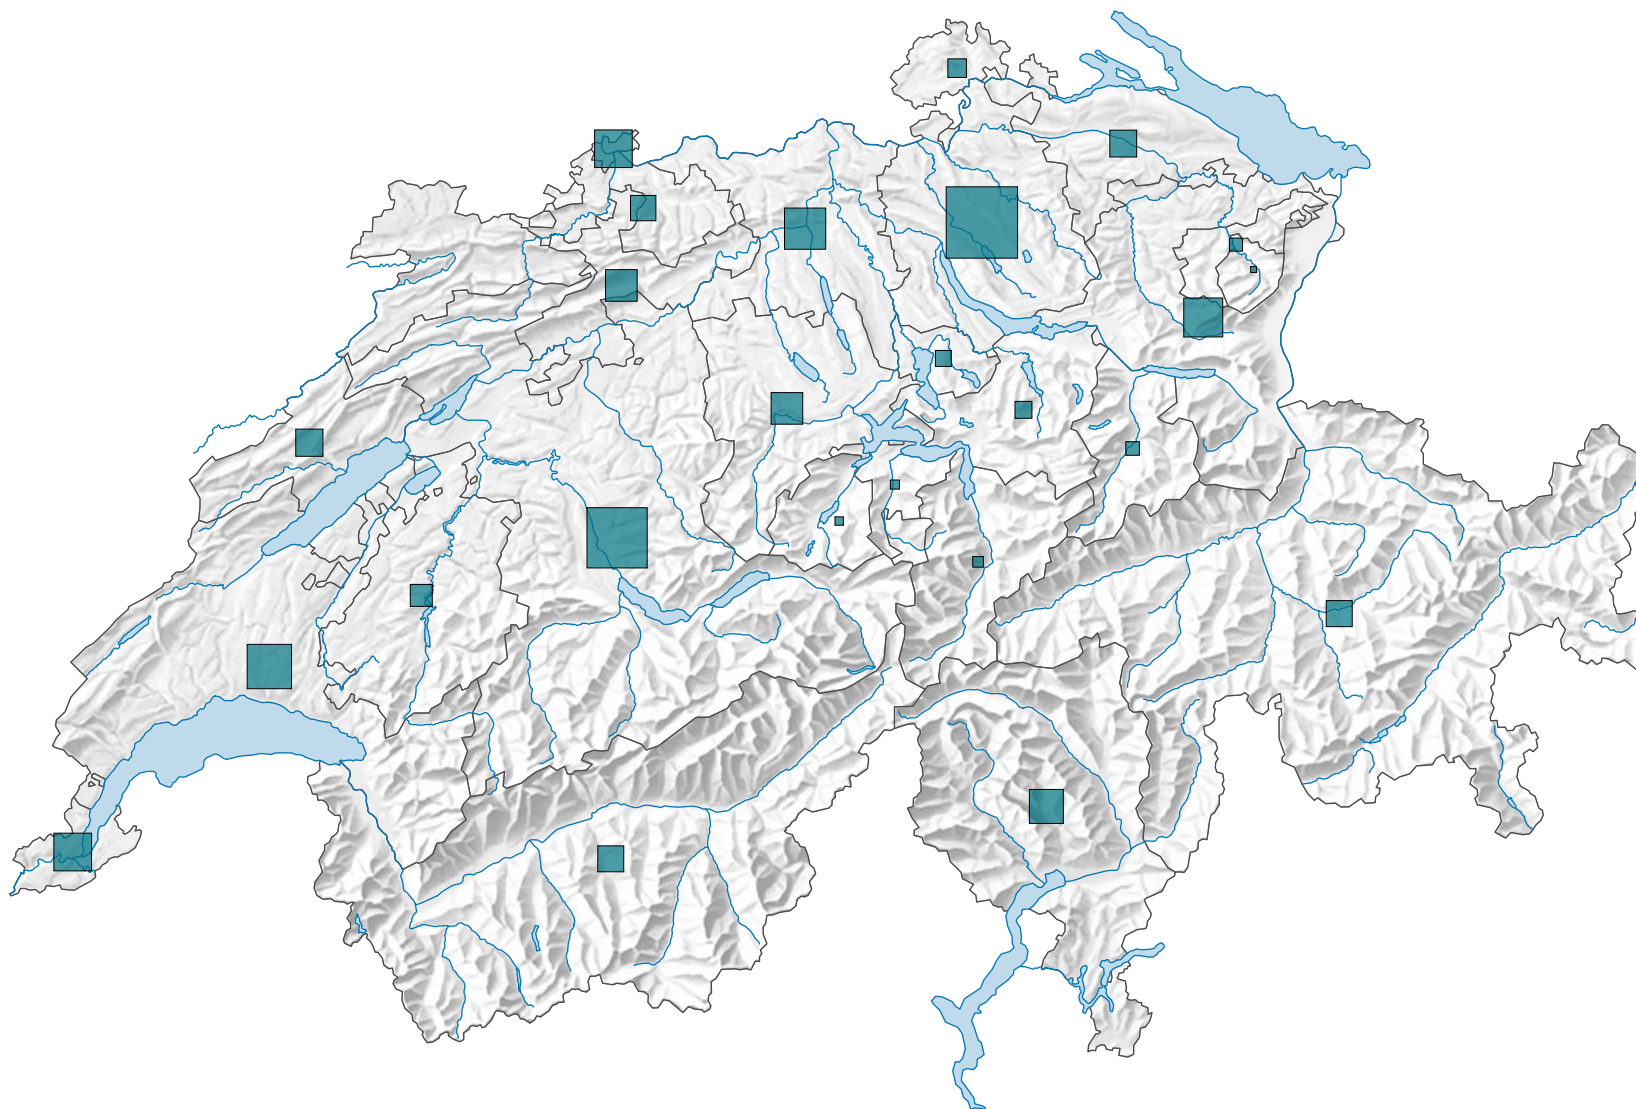

# Emploi dans les secteurs secondaire et tertiaire, en 1965

## Emplois à plein temps et à temps partiel

Suisse: 2 466 633

0 35 70 km

Niveau géographique:  
Cantons