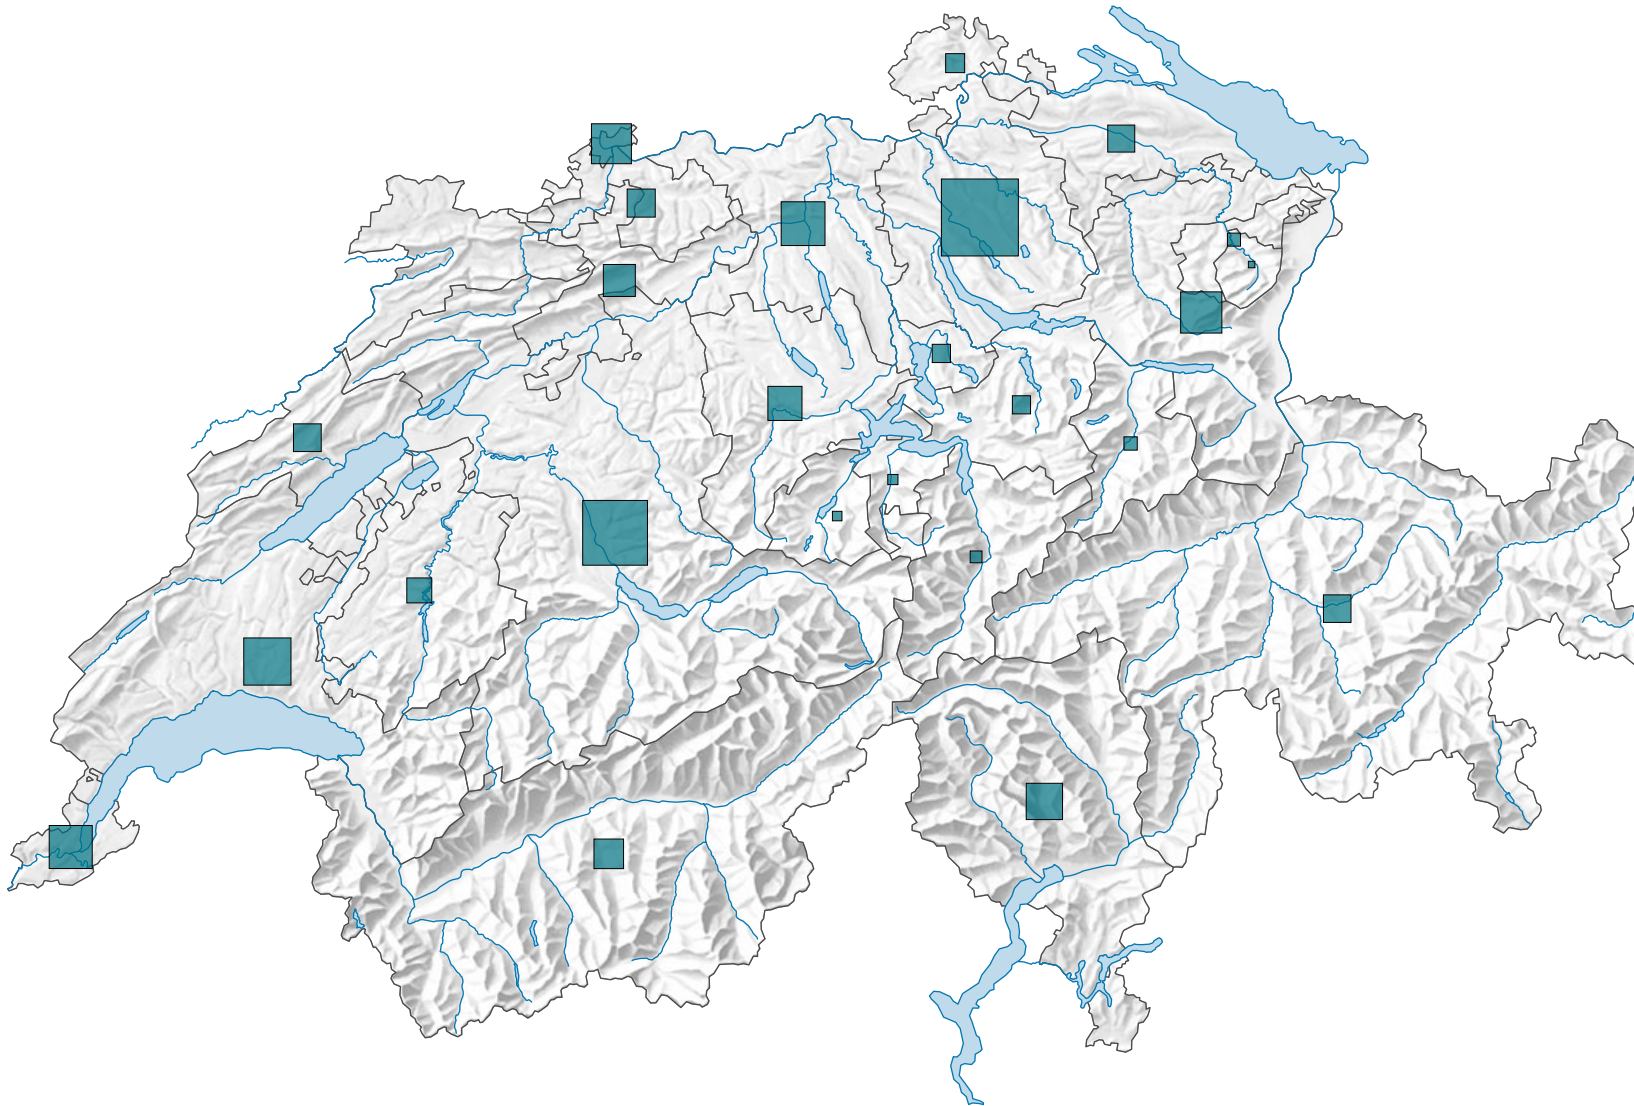

Emploi dans les secteurs secondaire et tertiaire, en 1975

Emplois à plein temps et à temps partiel

Suisse: 2 838 340

0 35 70 km

Niveau géographique:
Cantons