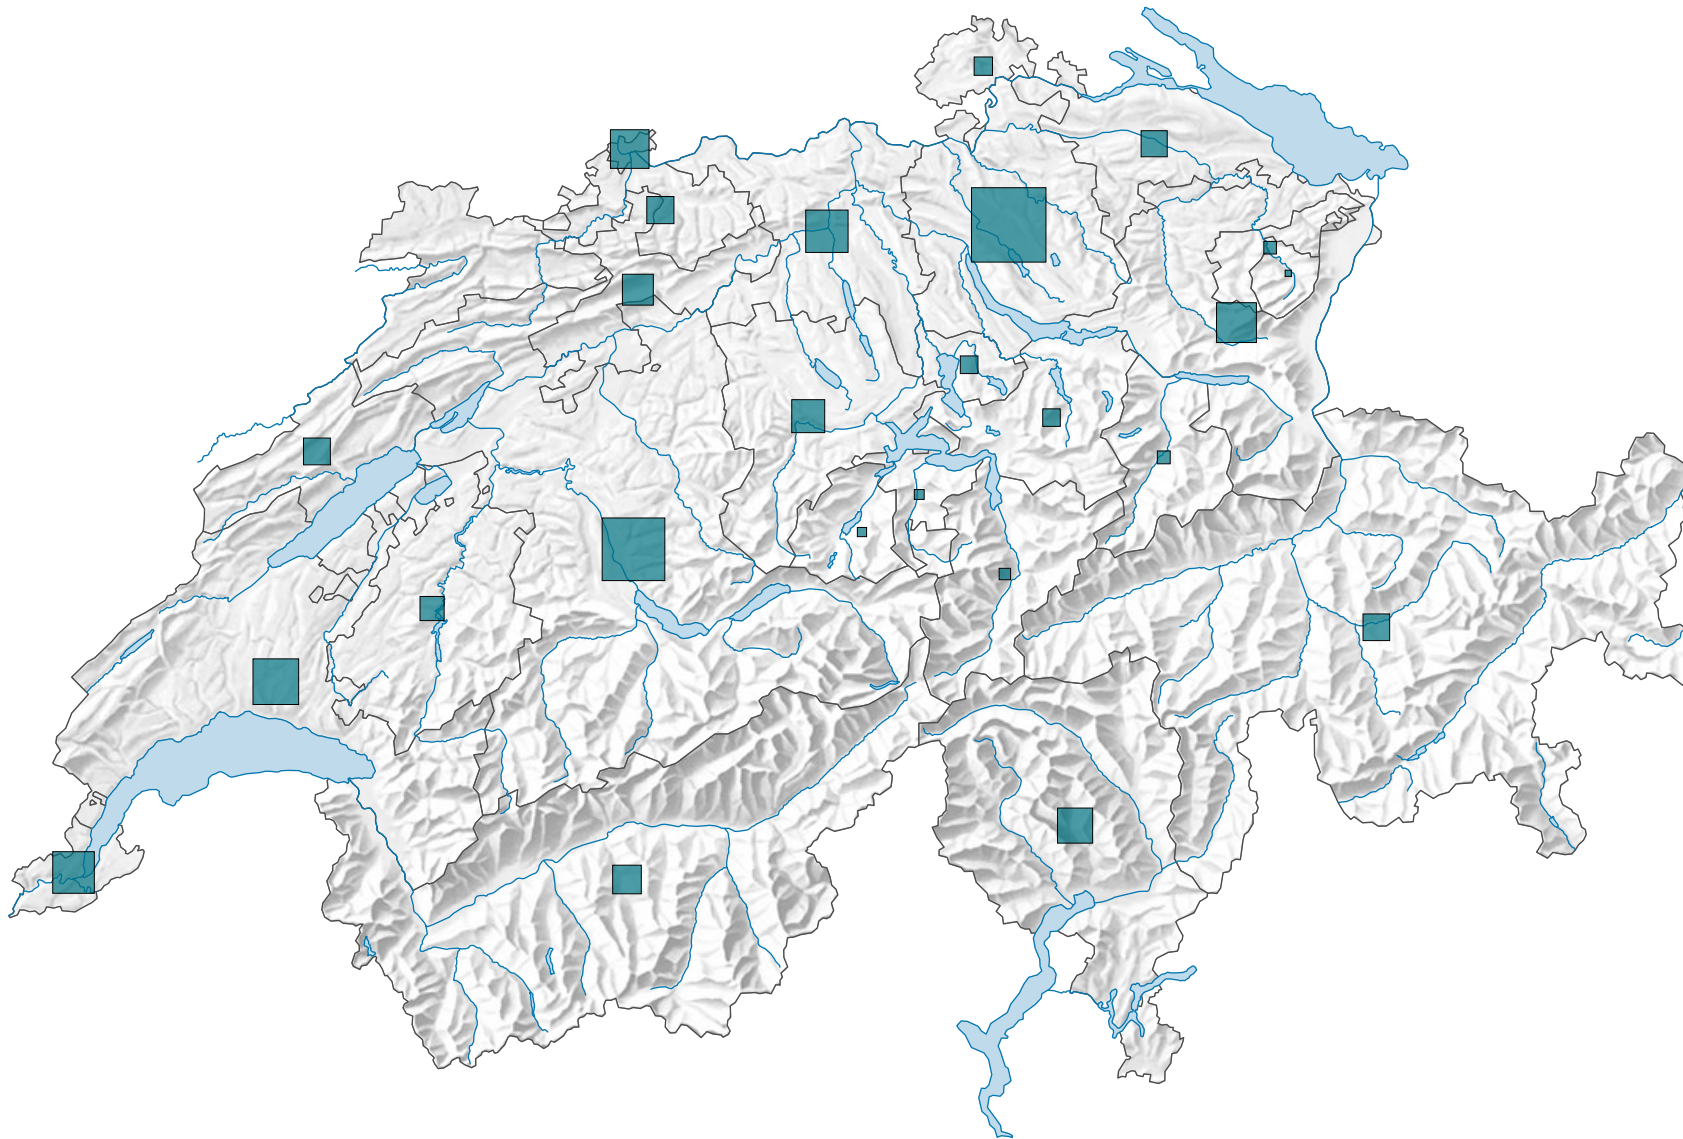

Emploi dans les secteurs secondaire et tertiaire, en 1975

Emplois à plein temps et à temps partiel

Suisse: 2 838 340

0 25 50 km

Niveau géographique:
Cantons