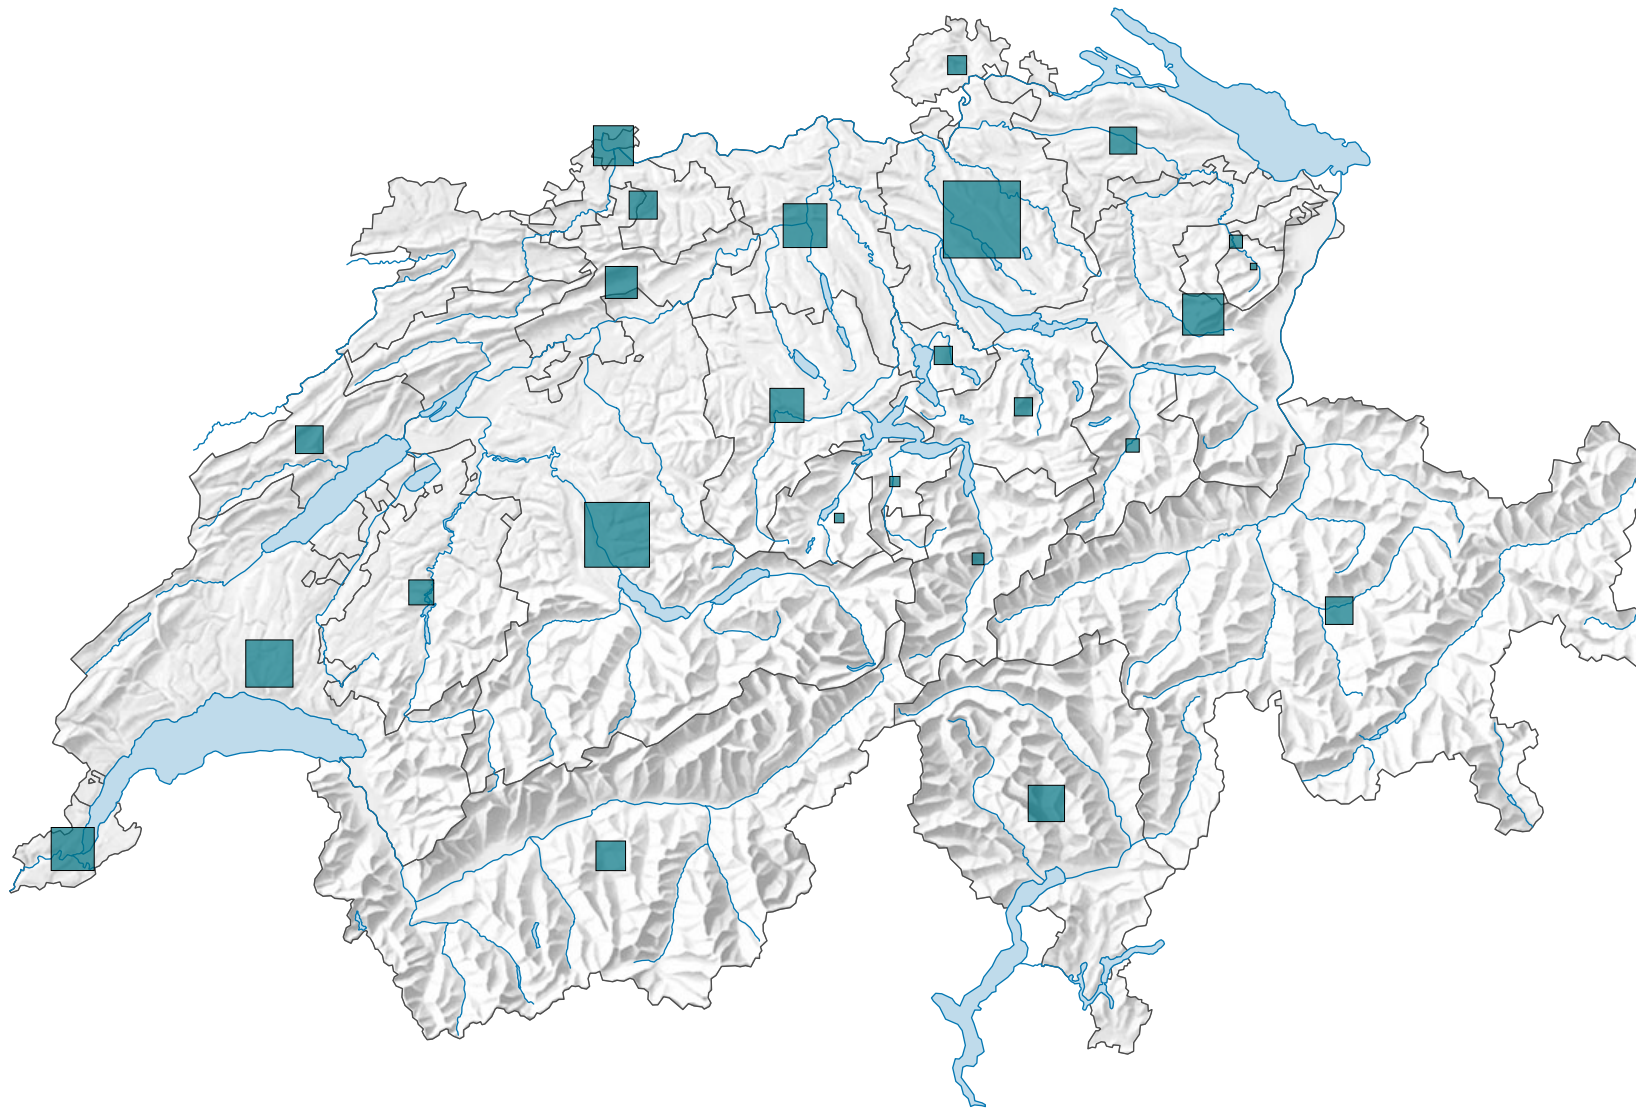

Beschäftigte im 2. und 3. Sektor, 1975

Beschäftigte (Voll- und Teilzeitbeschäftigte)

Schweiz: 2 838 340

0 35 70 km

Raumgliederung:
Kantone