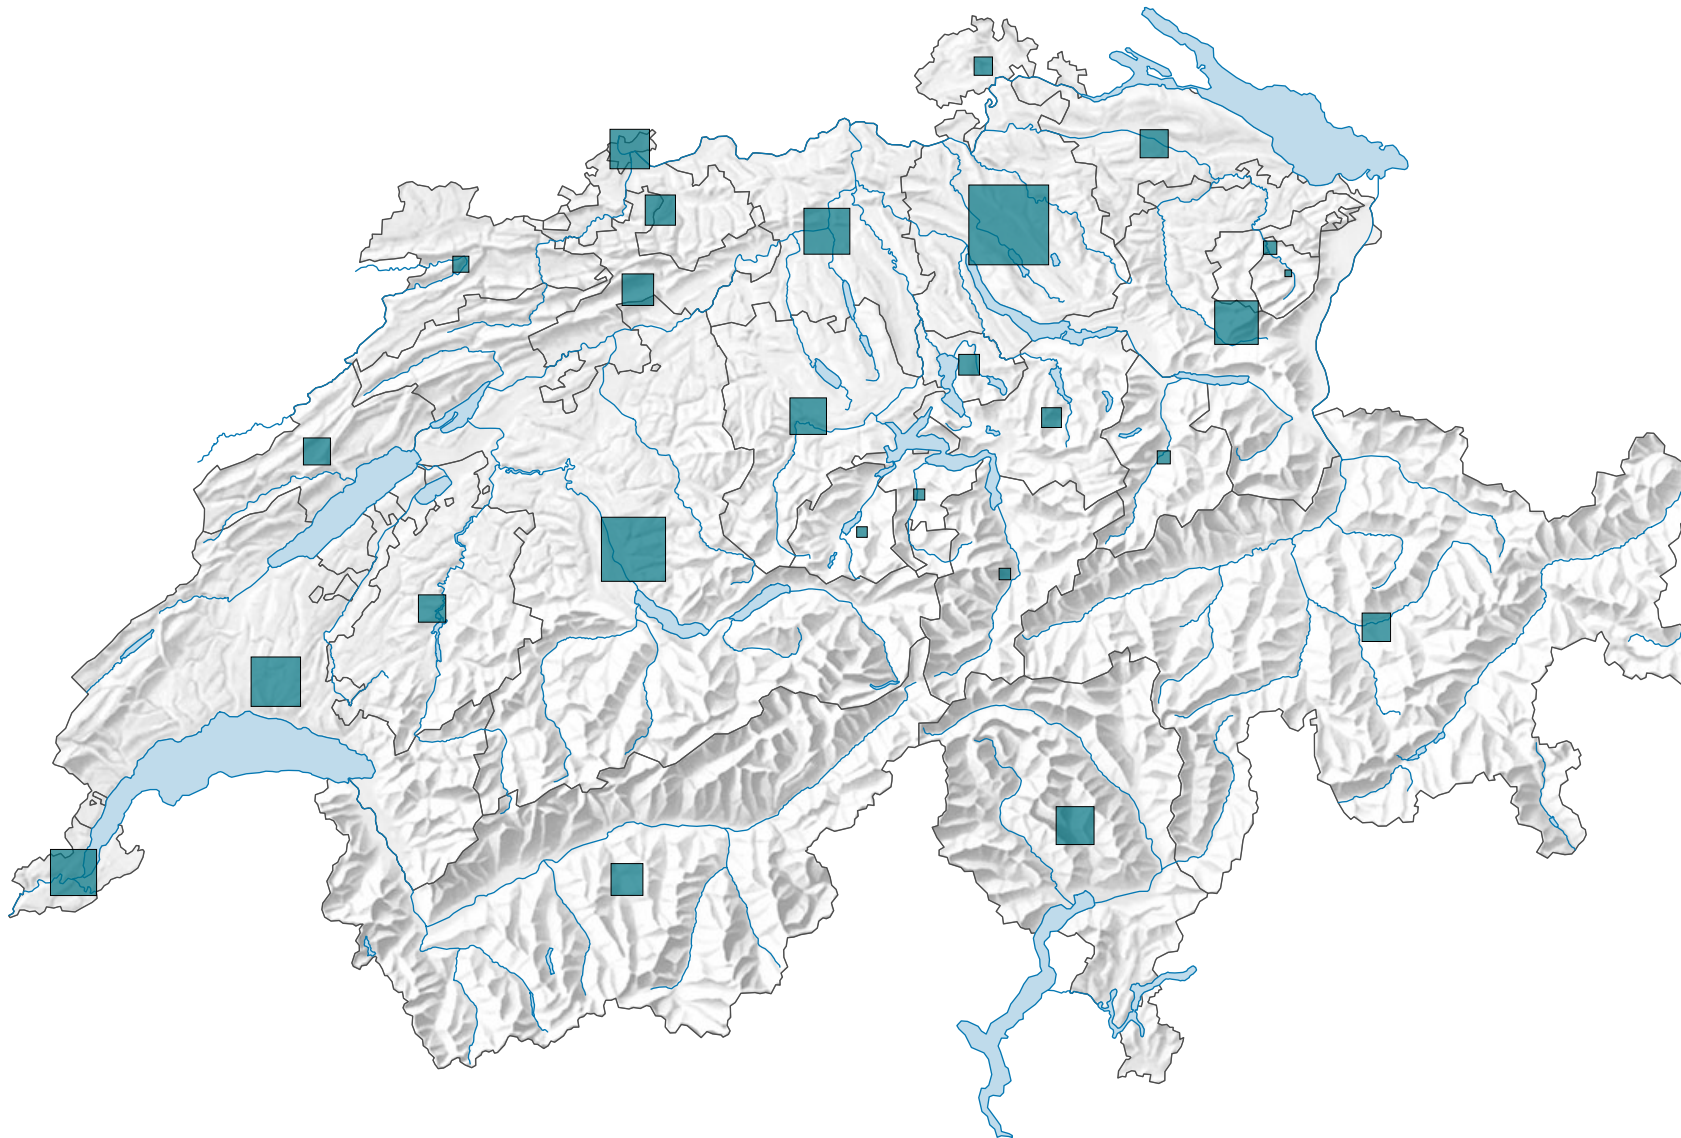

# Emploi dans les secteurs secondaire et tertiaire, en 1985

## Emplois à plein temps et à temps partiel

Suisse: 3 277 458

0 25 50 km

Niveau géographique:  
Cantons