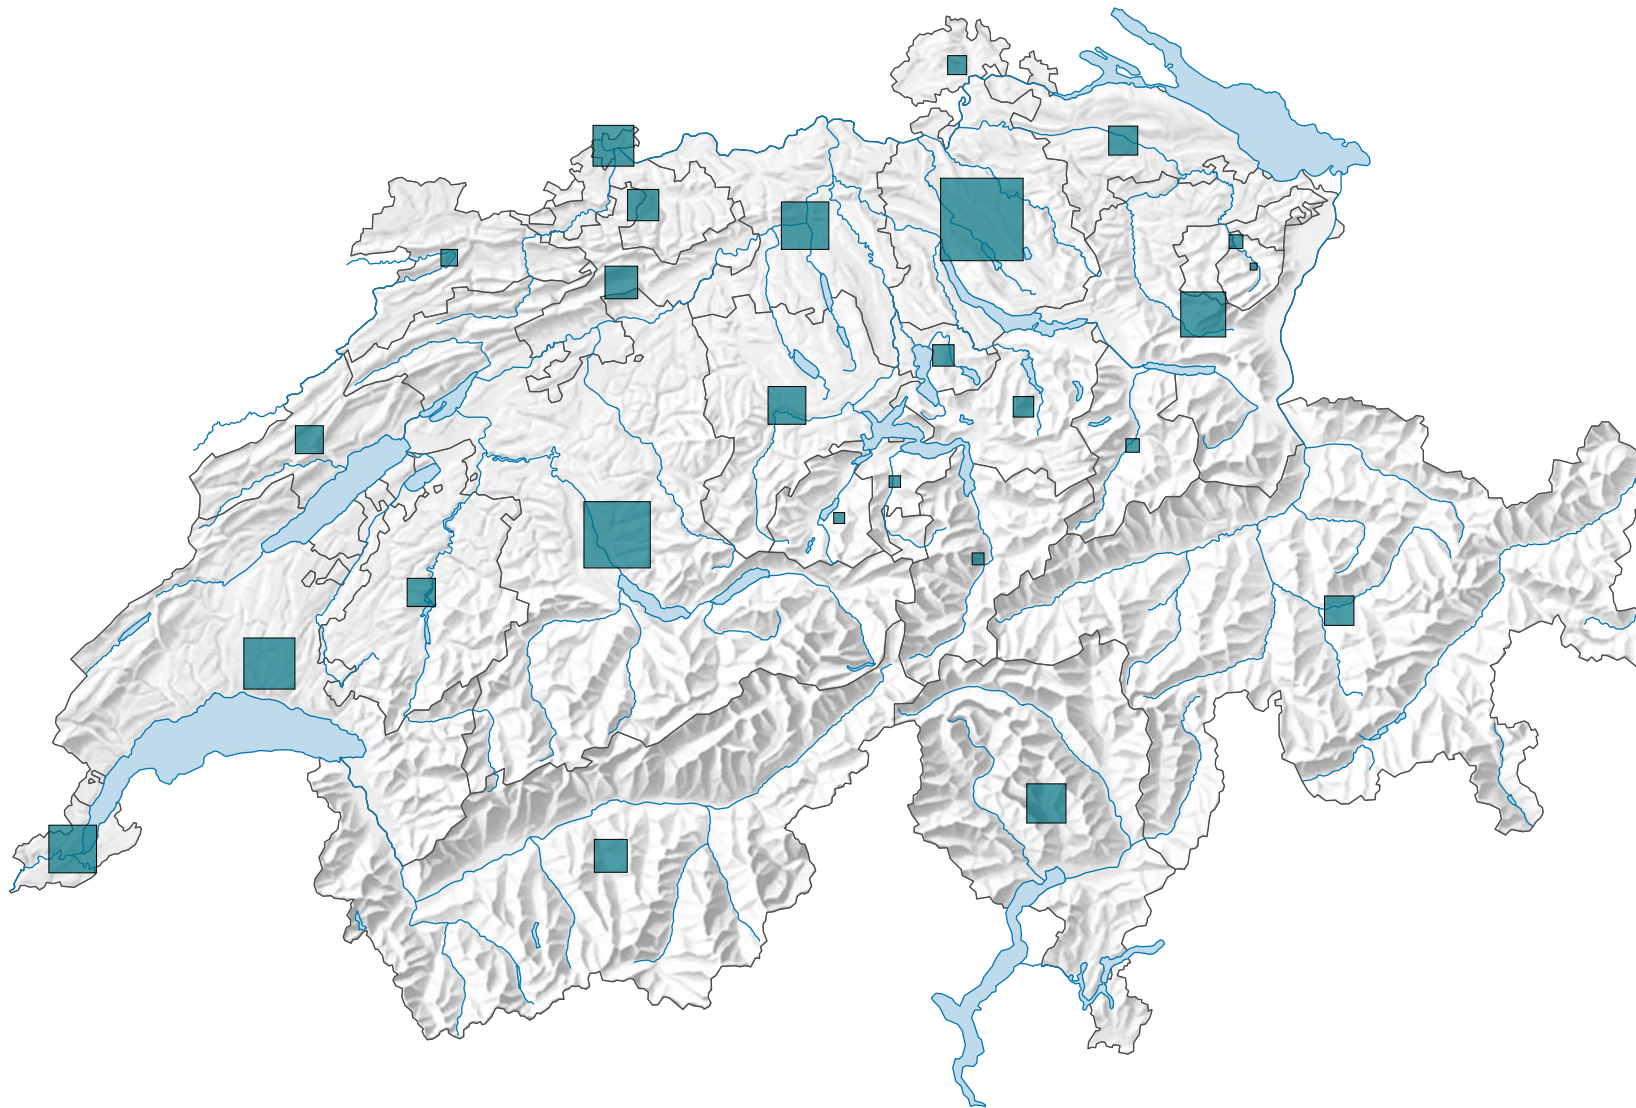

Emploi dans les secteurs secondaire et tertiaire, en 1985

Emplois à plein temps et à temps partiel

Suisse: 3 277 458

0 35 70 km

Niveau géographique:
Cantons