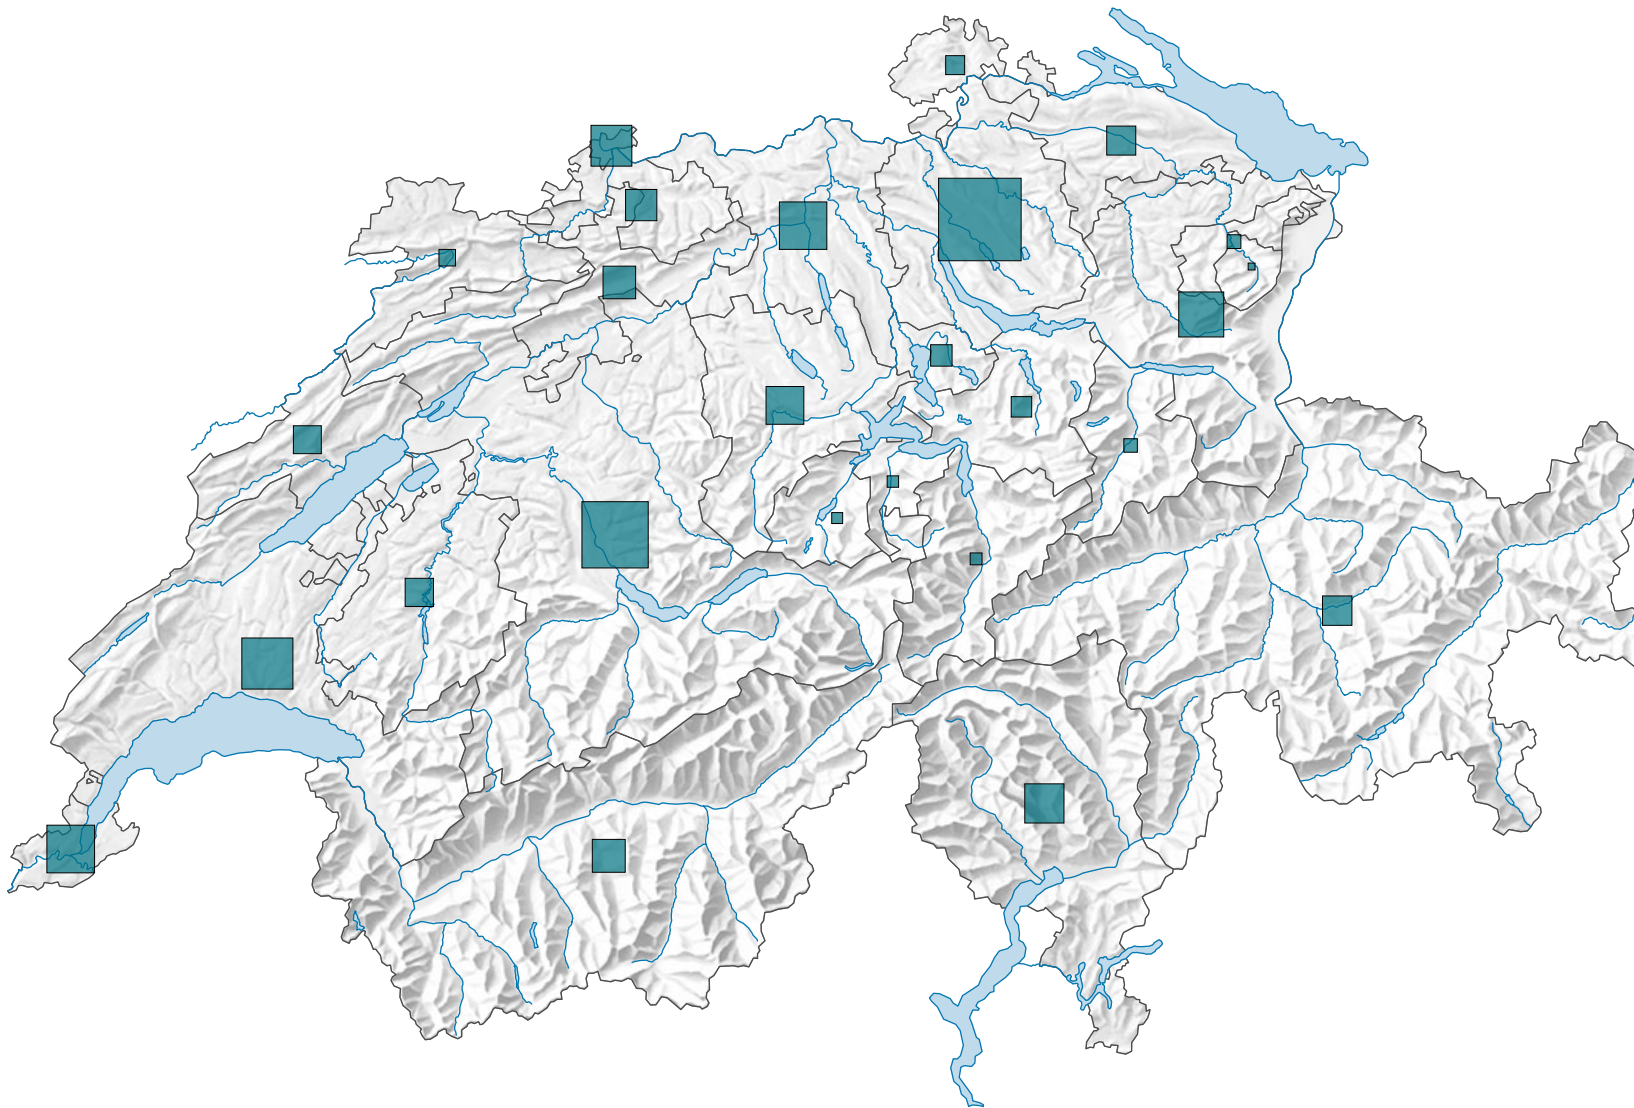

Beschäftigte im 2. und 3. Sektor, 1985

Beschäftigte (Voll- und Teilzeitbeschäftigte)

Schweiz: 3 277 458

0 35 70 km

Raumgliederung:
Kantone