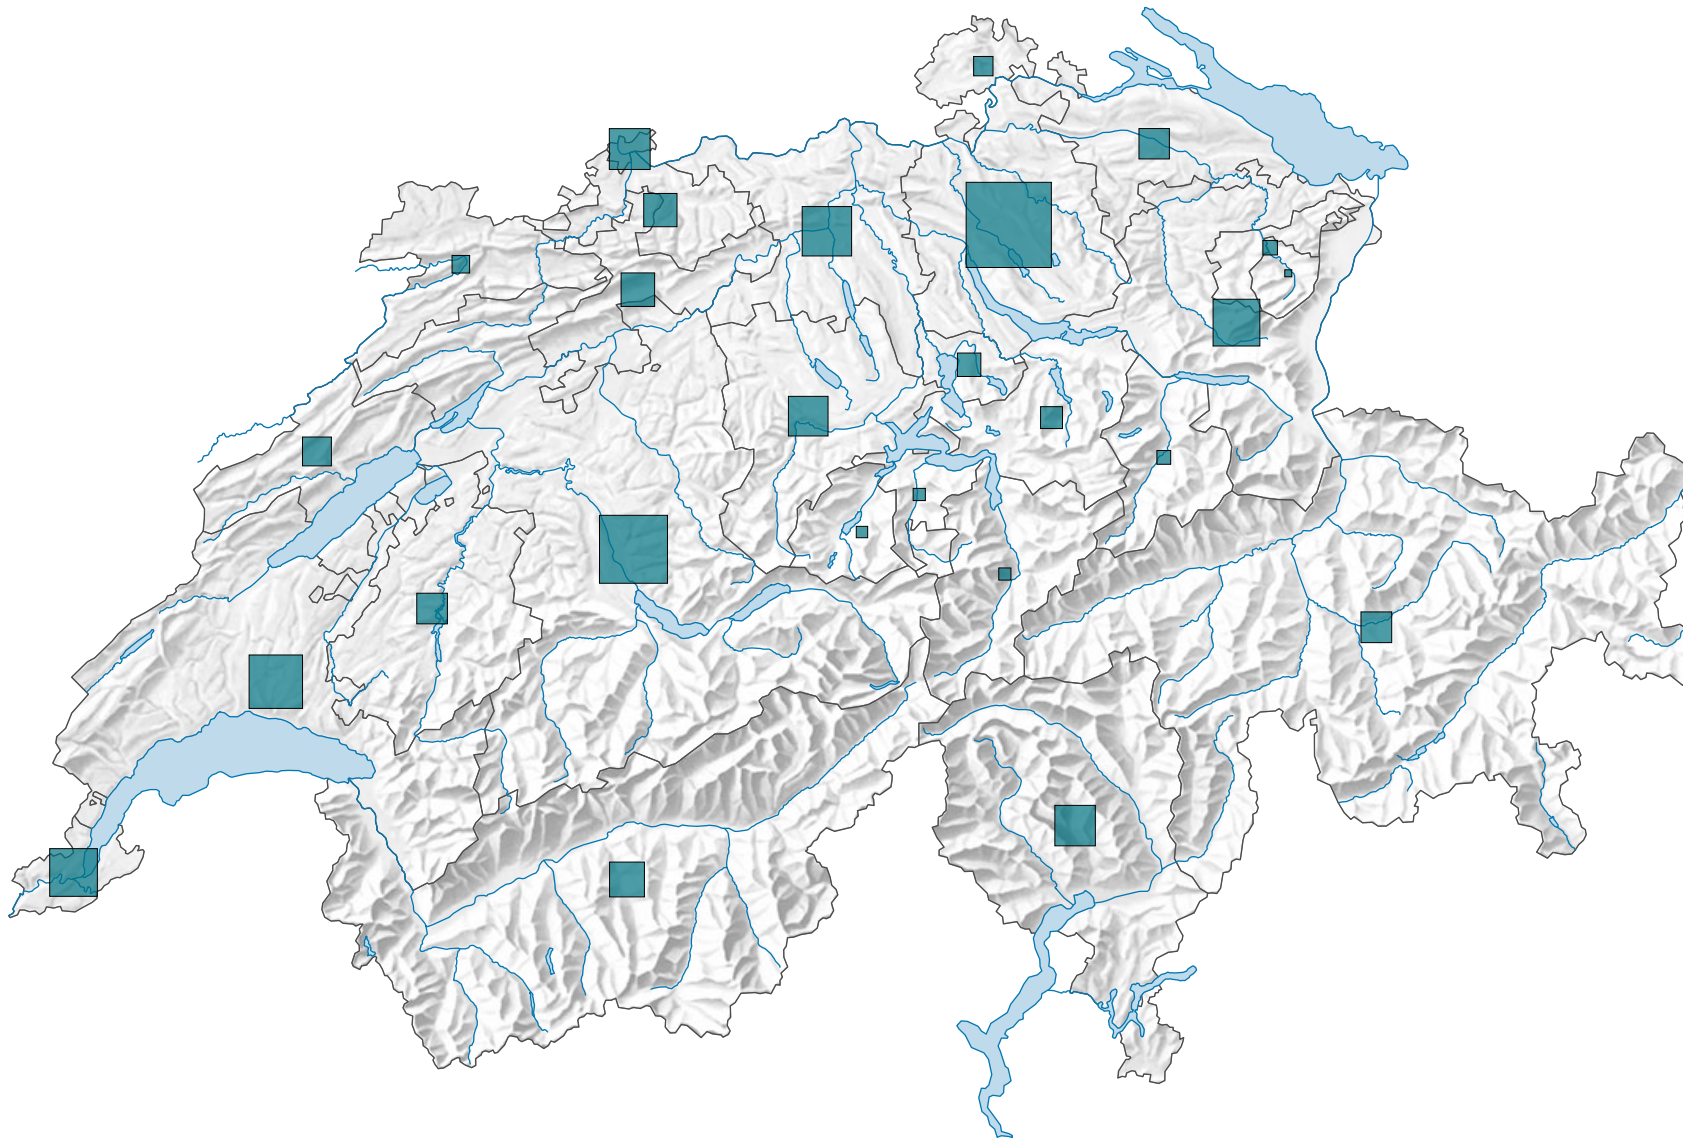

# Emploi dans les secteurs secondaire et tertiaire, en 1991

## Emplois à plein temps et à temps partiel

Suisse: 3 760 903

0 25 50 km

Niveau géographique:  
Cantons