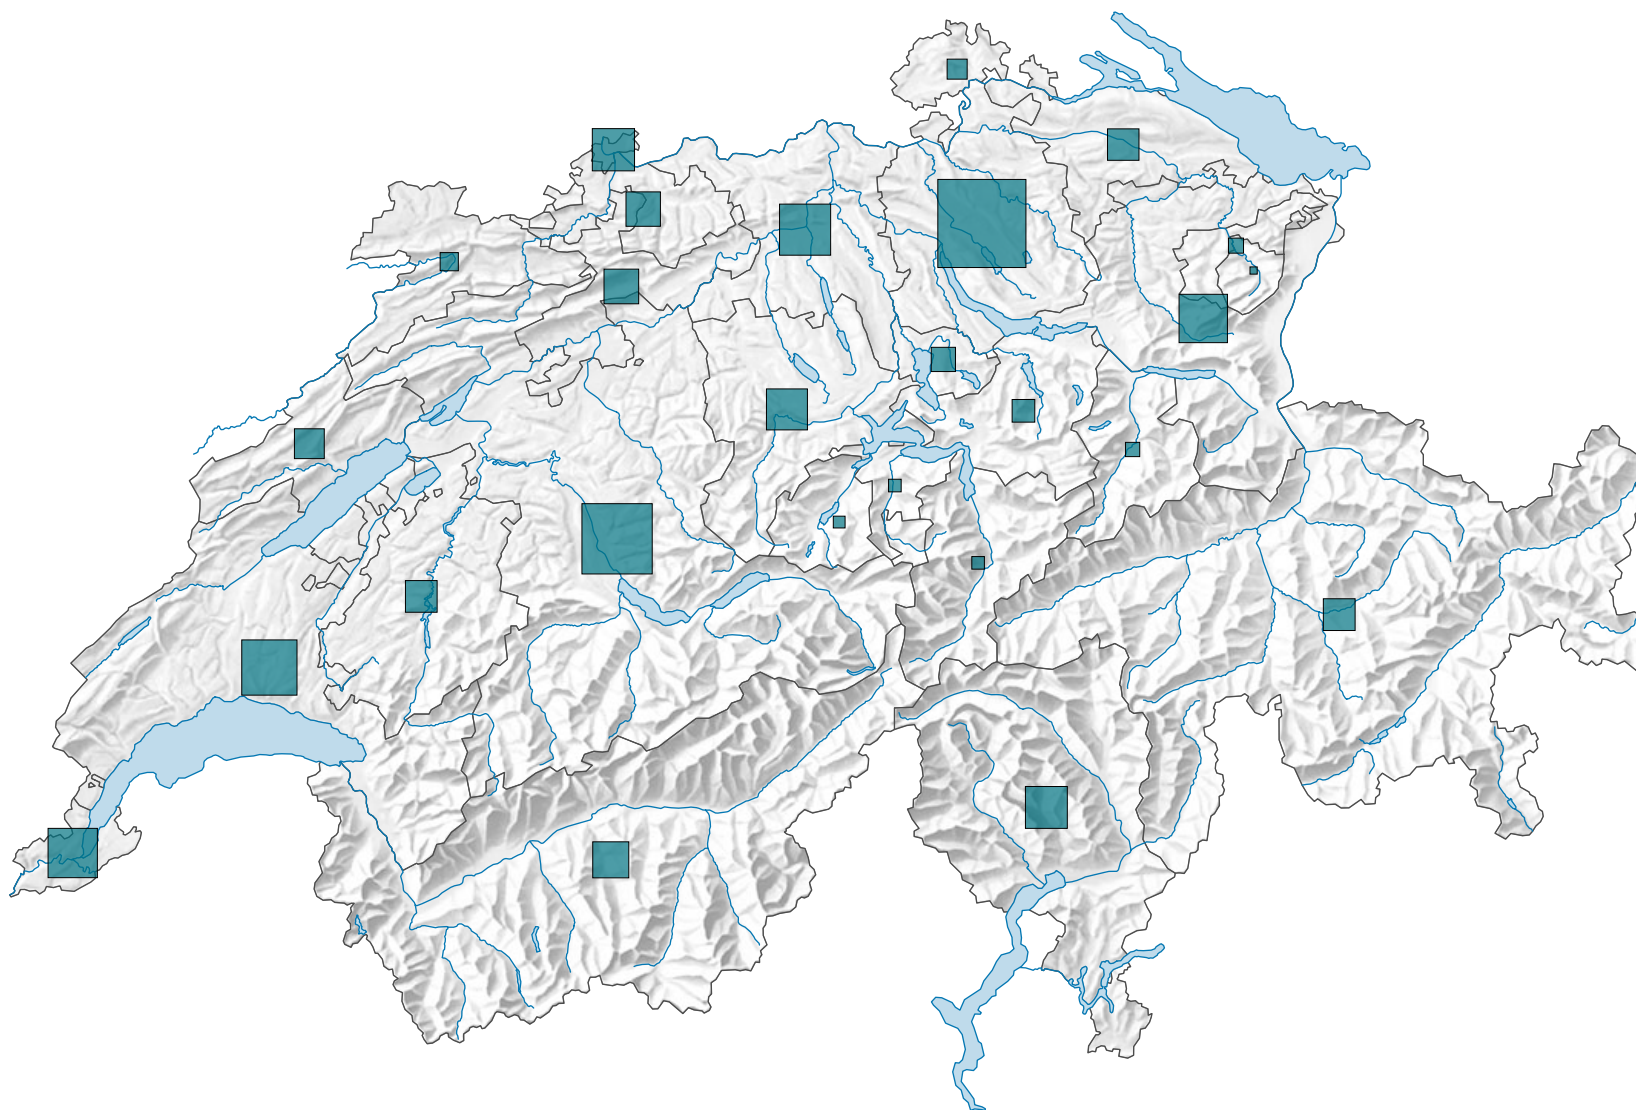

# Emploi dans les secteurs secondaire et tertiaire, en 1991

## Emplois à plein temps et à temps partiel

Suisse: 3 760 903

0 35 70 km

Niveau géographique:  
Cantons