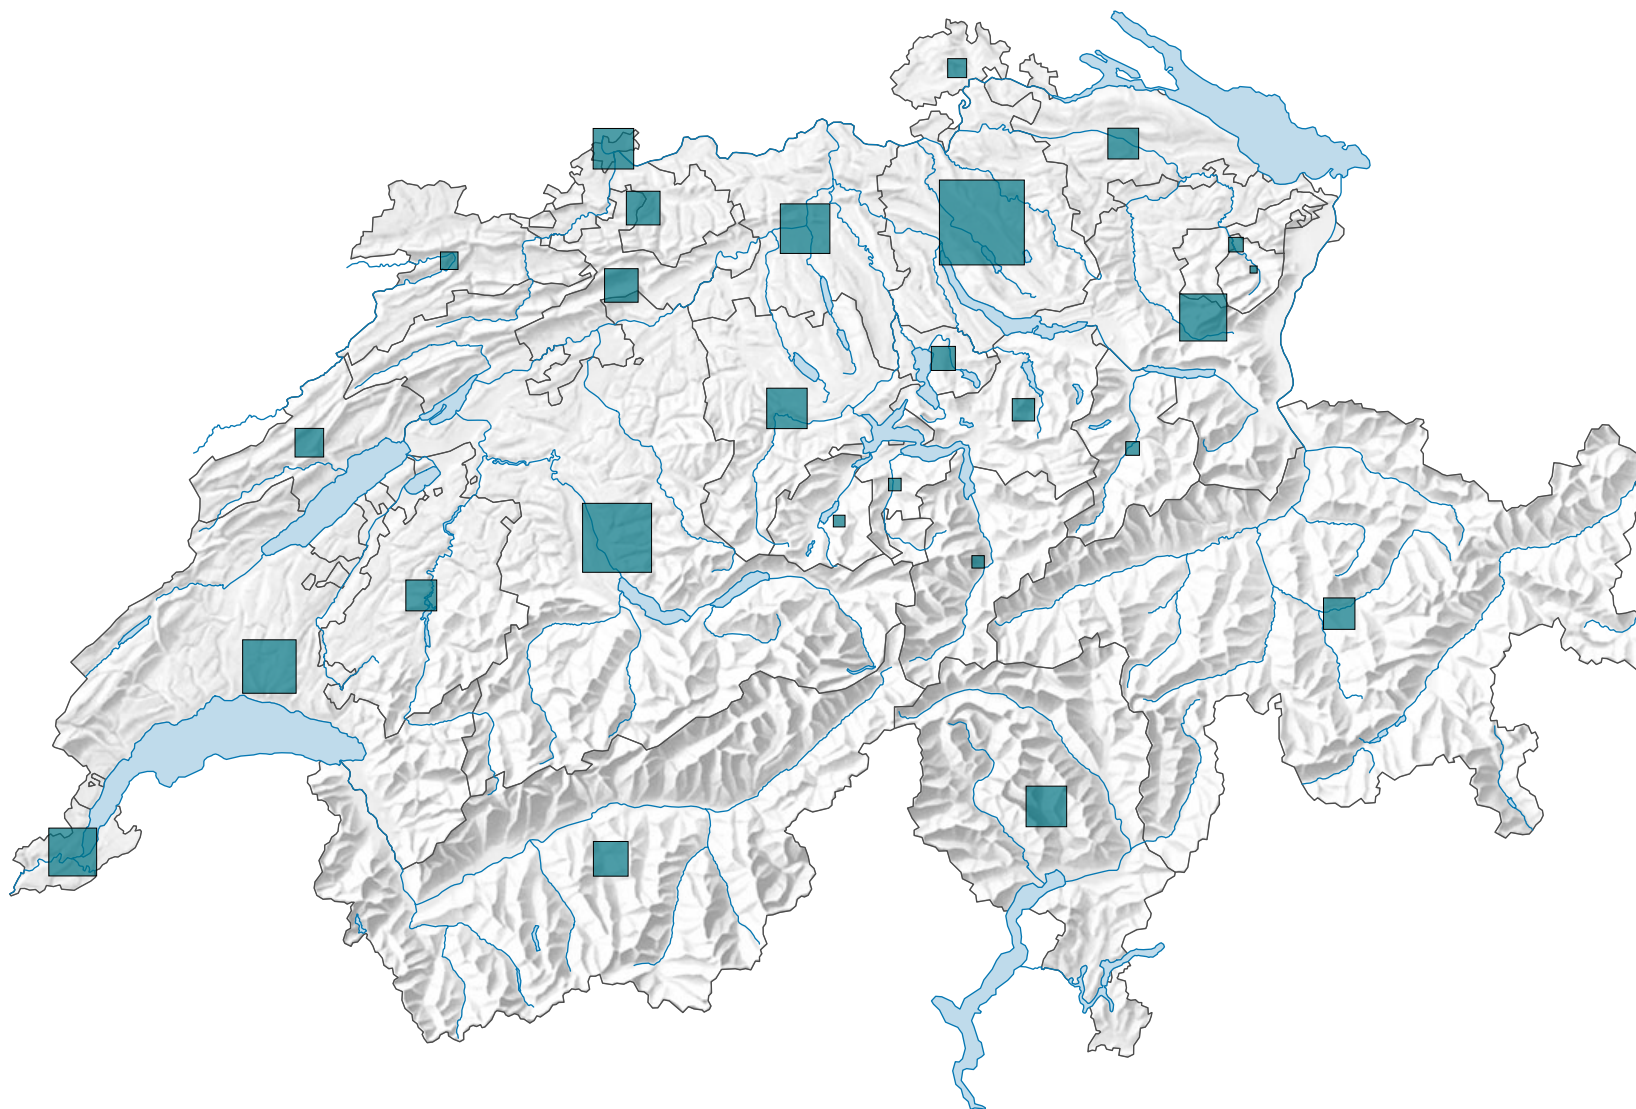

Emploi dans les secteurs secondaire et tertiaire, en 1995

Emplois à plein temps et à temps partiel

Suisse: 3 549 172

0 35 70 km

Niveau géographique:
Cantons