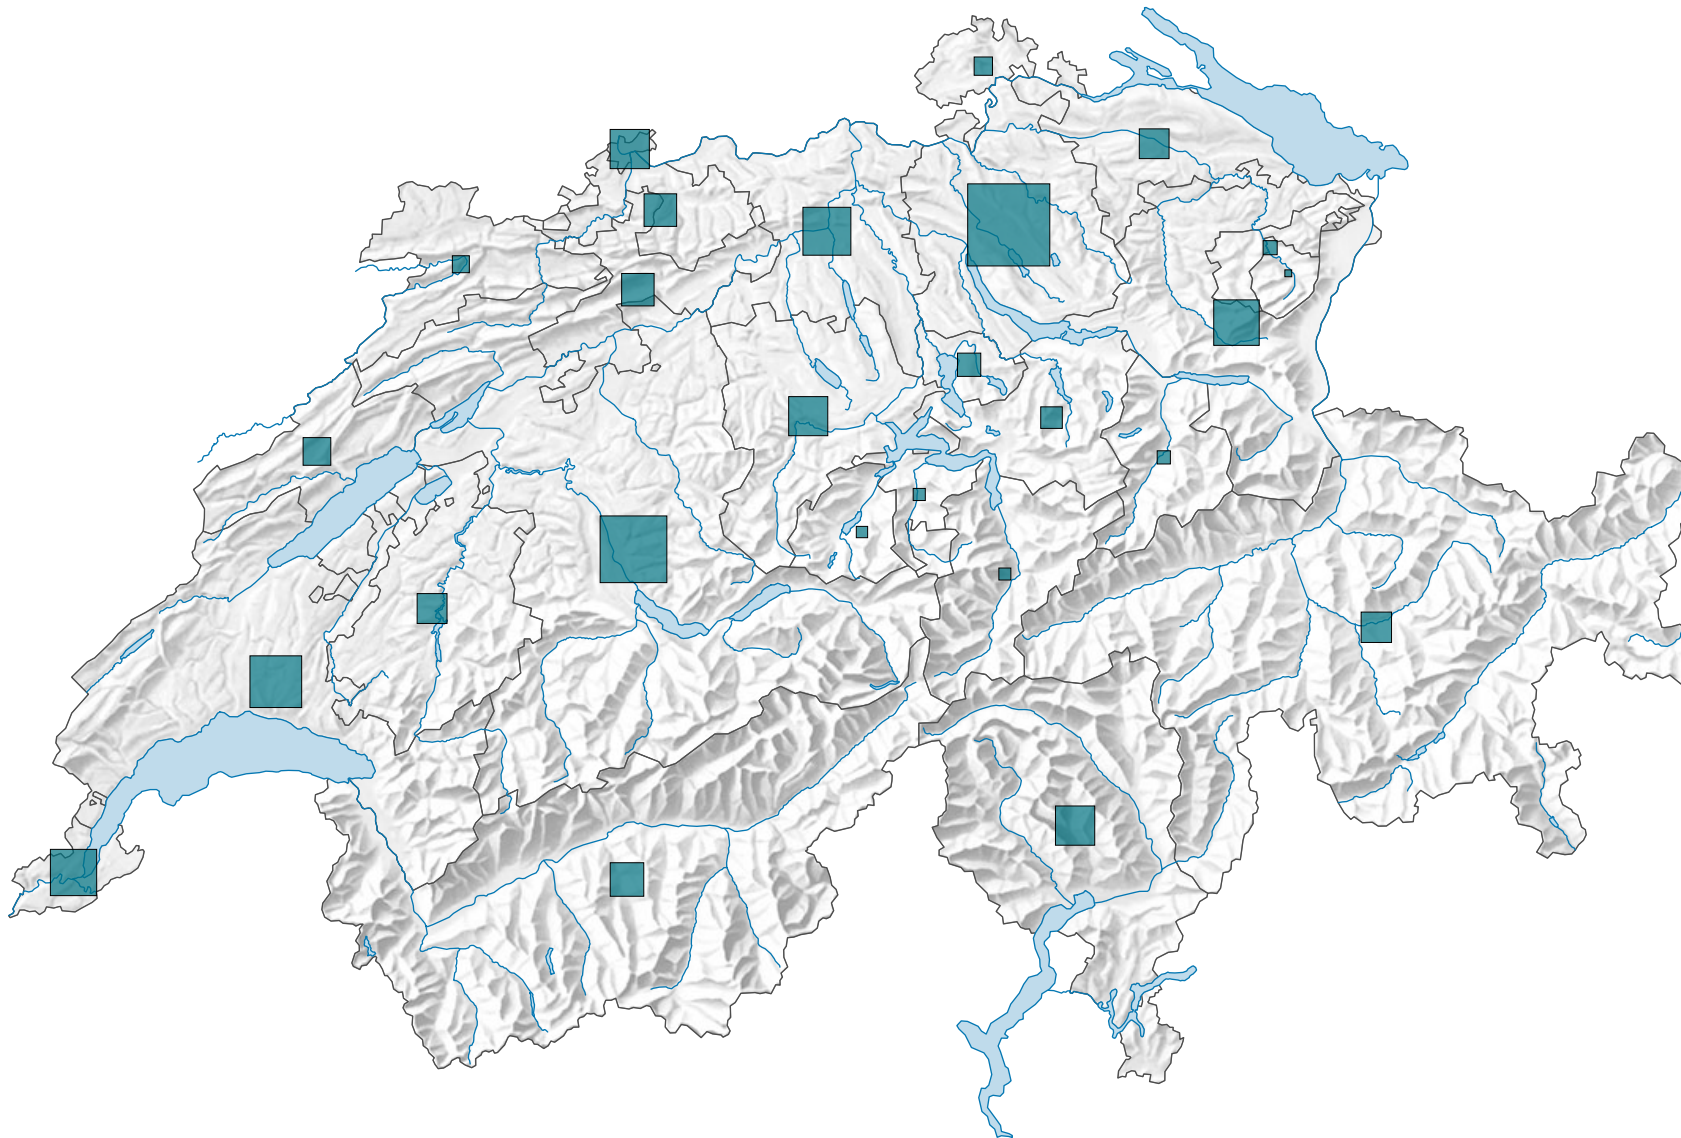

Emploi dans les secteurs secondaire et tertiaire, en 1995

Emplois à plein temps et à temps partiel

Suisse: 3 549 172

0 25 50 km

Niveau géographique:
Cantons