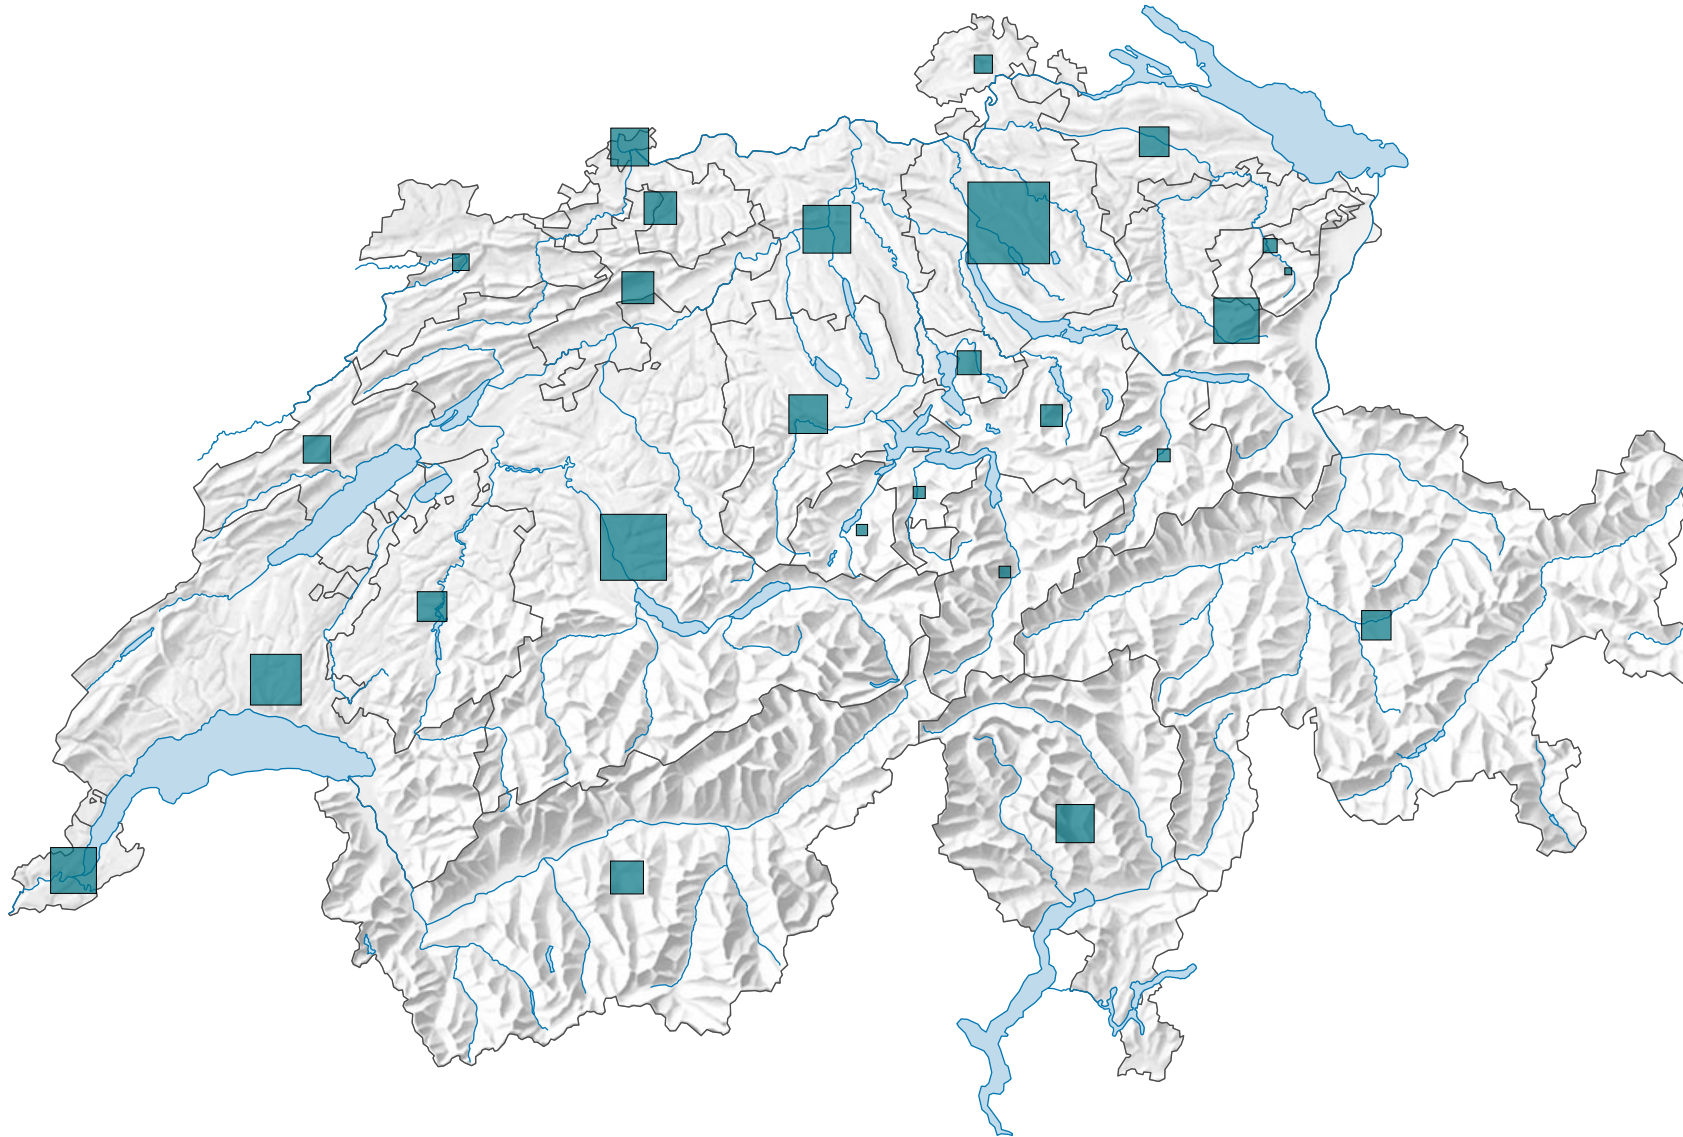

Emploi dans les secteurs secondaire et tertiaire, en 1998

Emplois à plein temps et à temps partiel

Suisse: 3 470 505

0 25 50 km

Niveau géographique:
Cantons