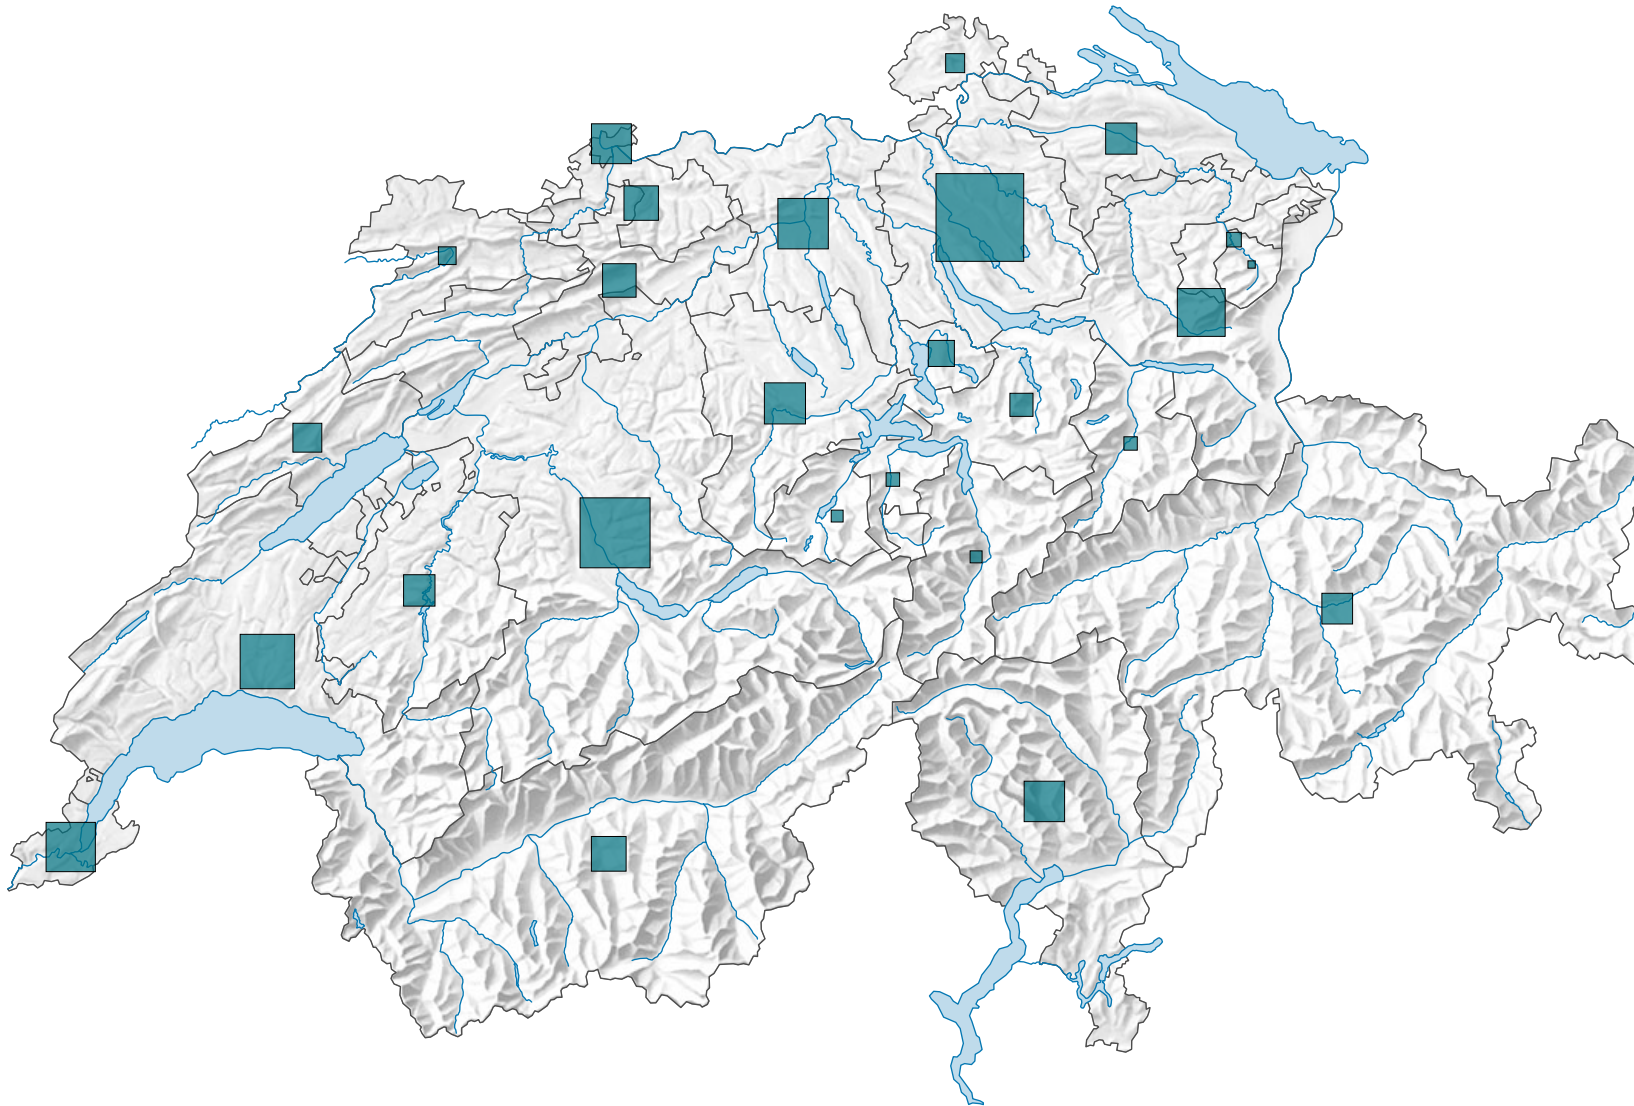

Emploi dans les secteurs secondaire et tertiaire, en 2001

Emplois à plein temps et à temps partiel

Suisse: 3 671 519

0 35 70 km

Niveau géographique:
Cantons