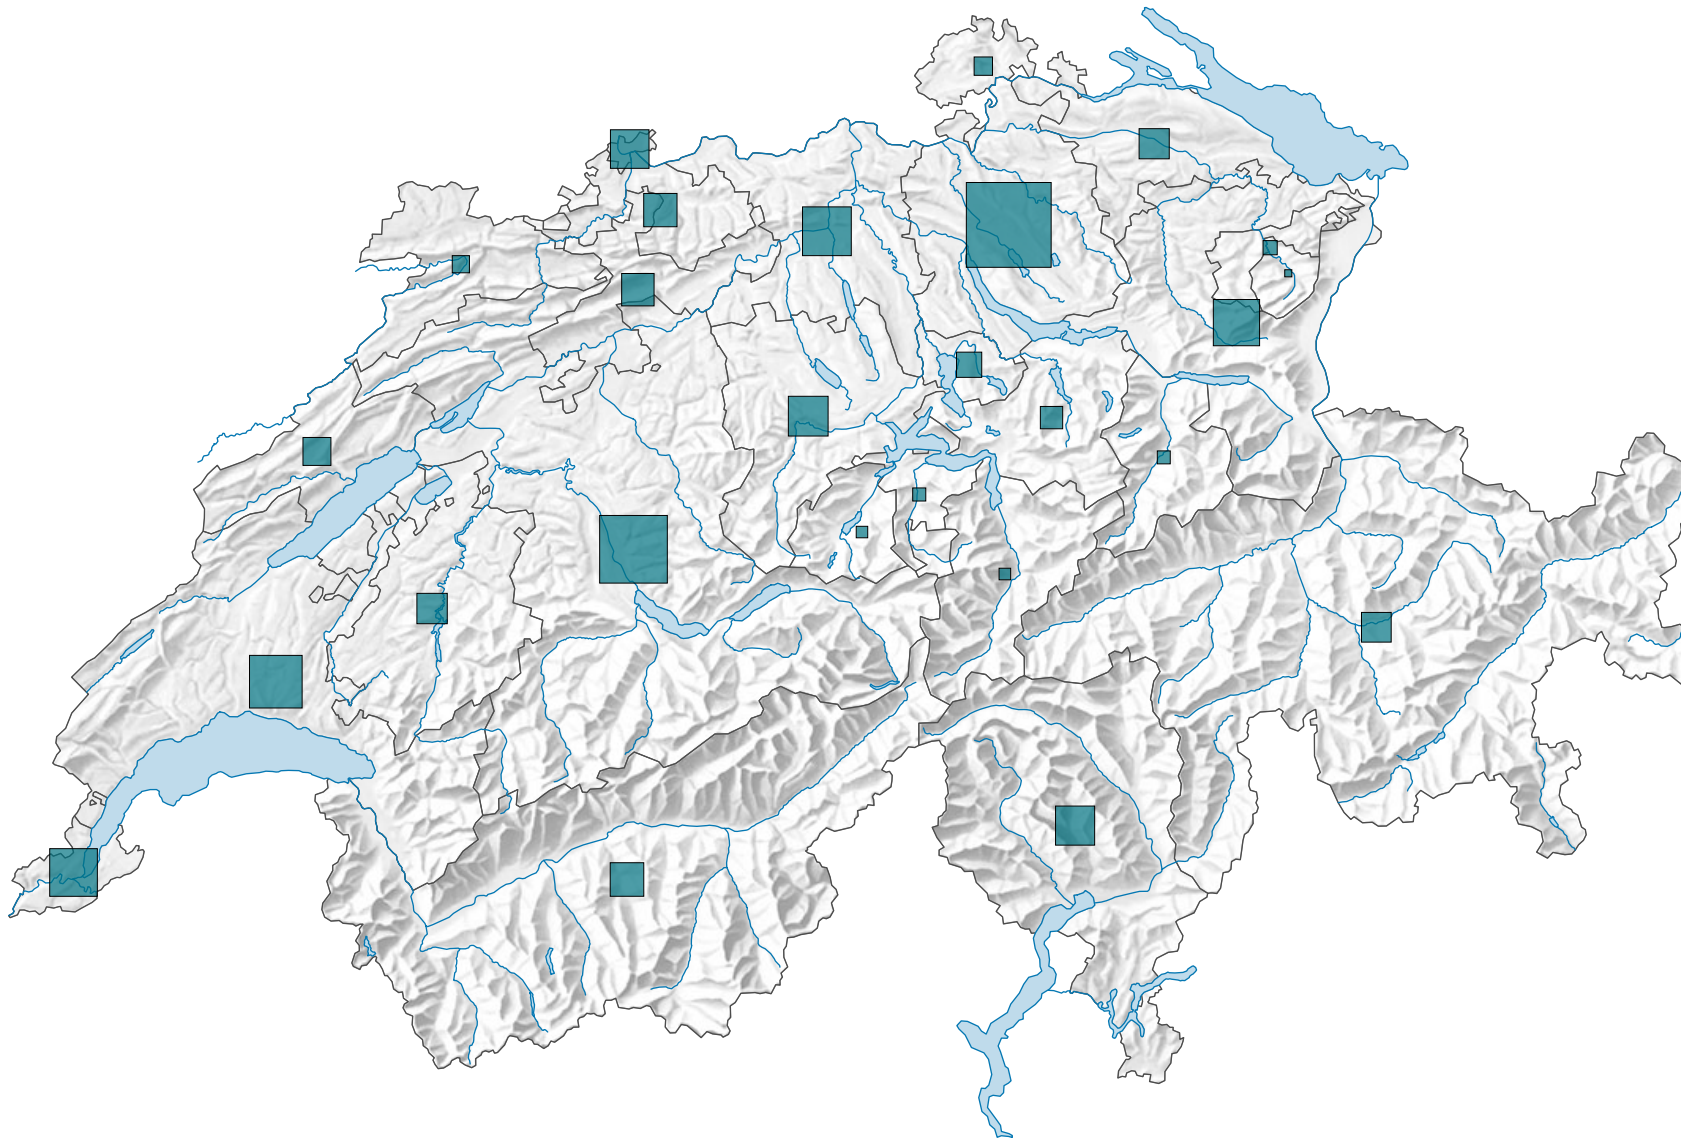

# Emploi dans les secteurs secondaire et tertiaire, en 2001

## Emplois à plein temps et à temps partiel

Suisse: 3 671 519

0 25 50 km

Niveau géographique:  
Cantons