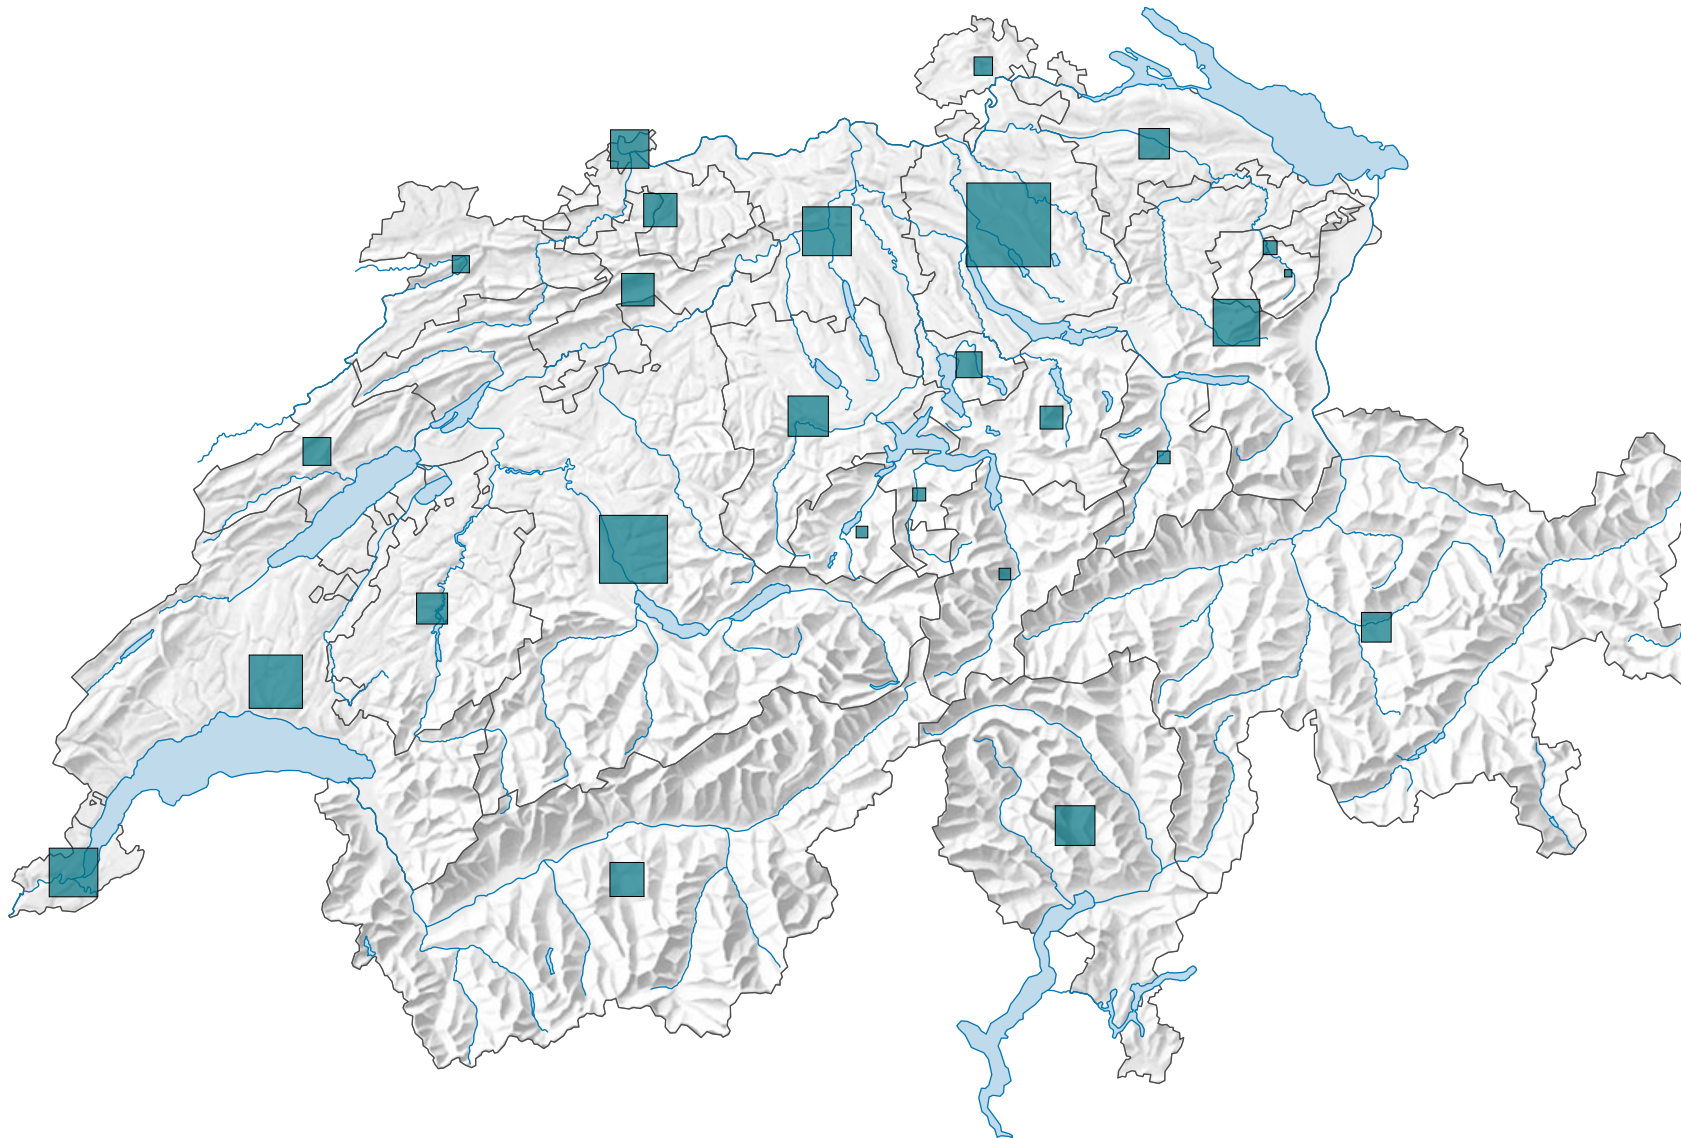

Emploi dans les secteurs secondaire et tertiaire, en 2005

Emplois à plein temps et à temps partiel

Suisse: 3 698 846

0 25 50 km

Niveau géographique:
Cantons