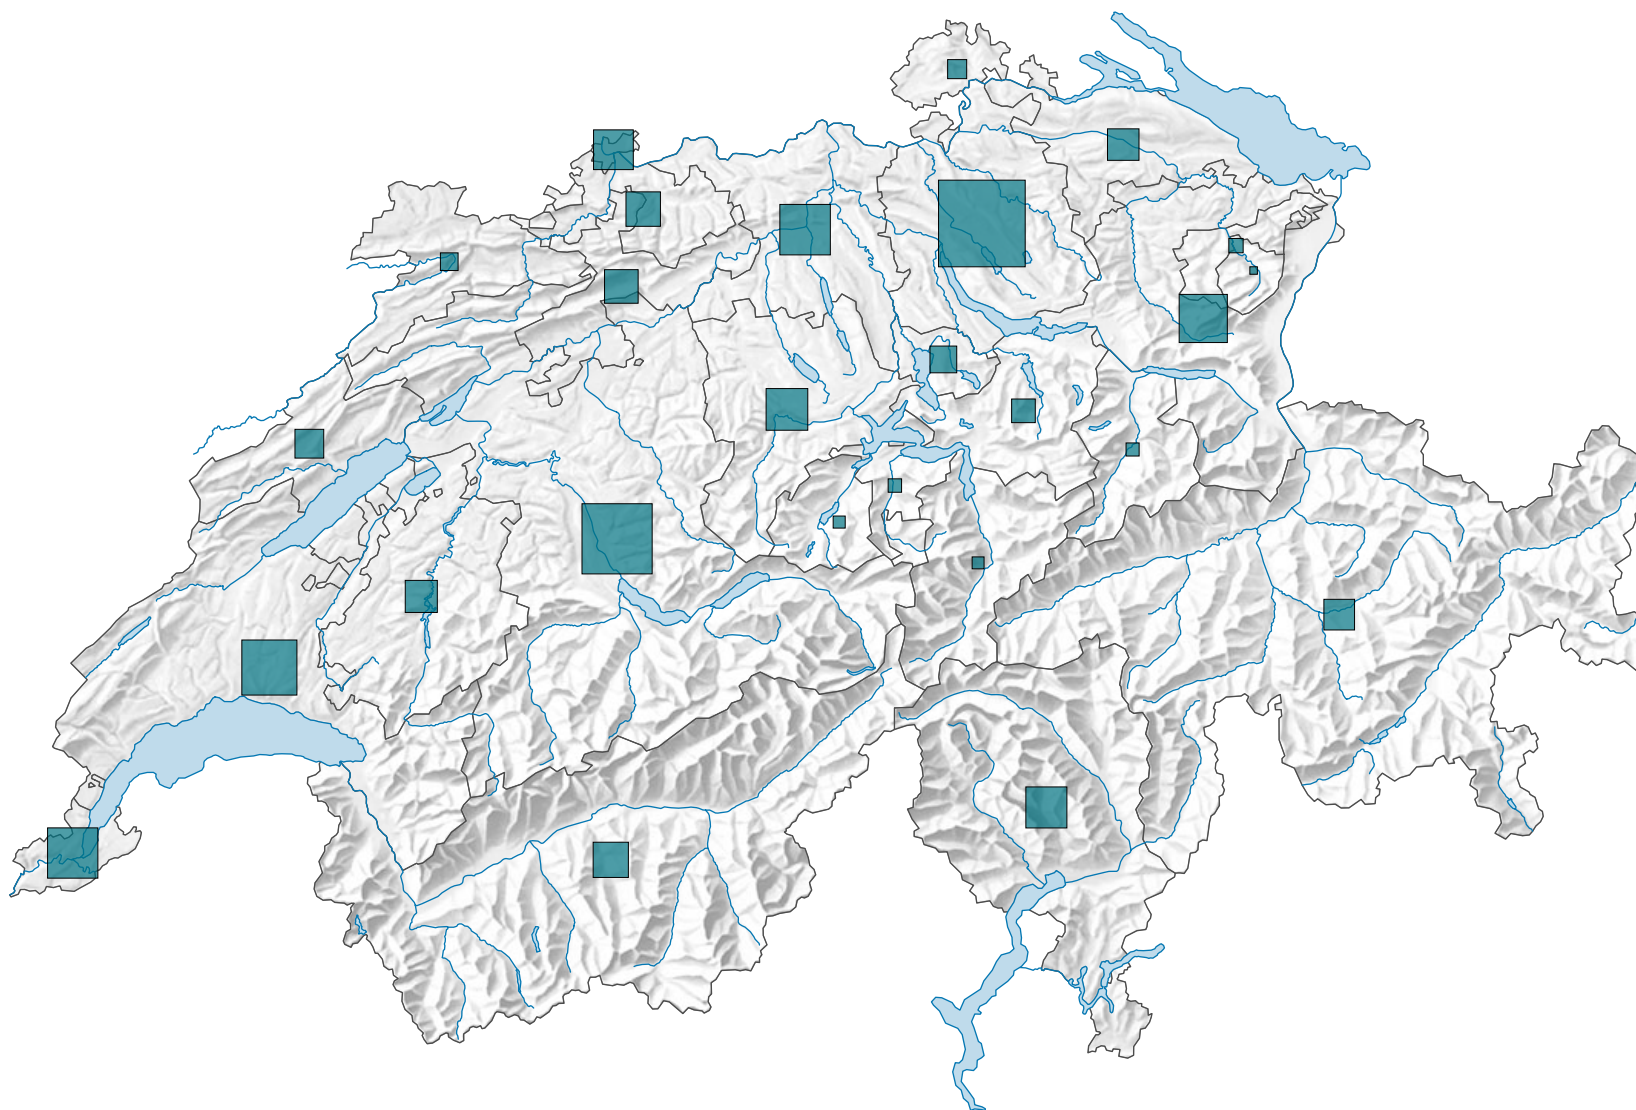

Emploi dans les secteurs secondaire et tertiaire, en 2005

Emplois à plein temps et à temps partiel

Suisse: 3 698 846

0 35 70 km

Niveau géographique:
Cantons