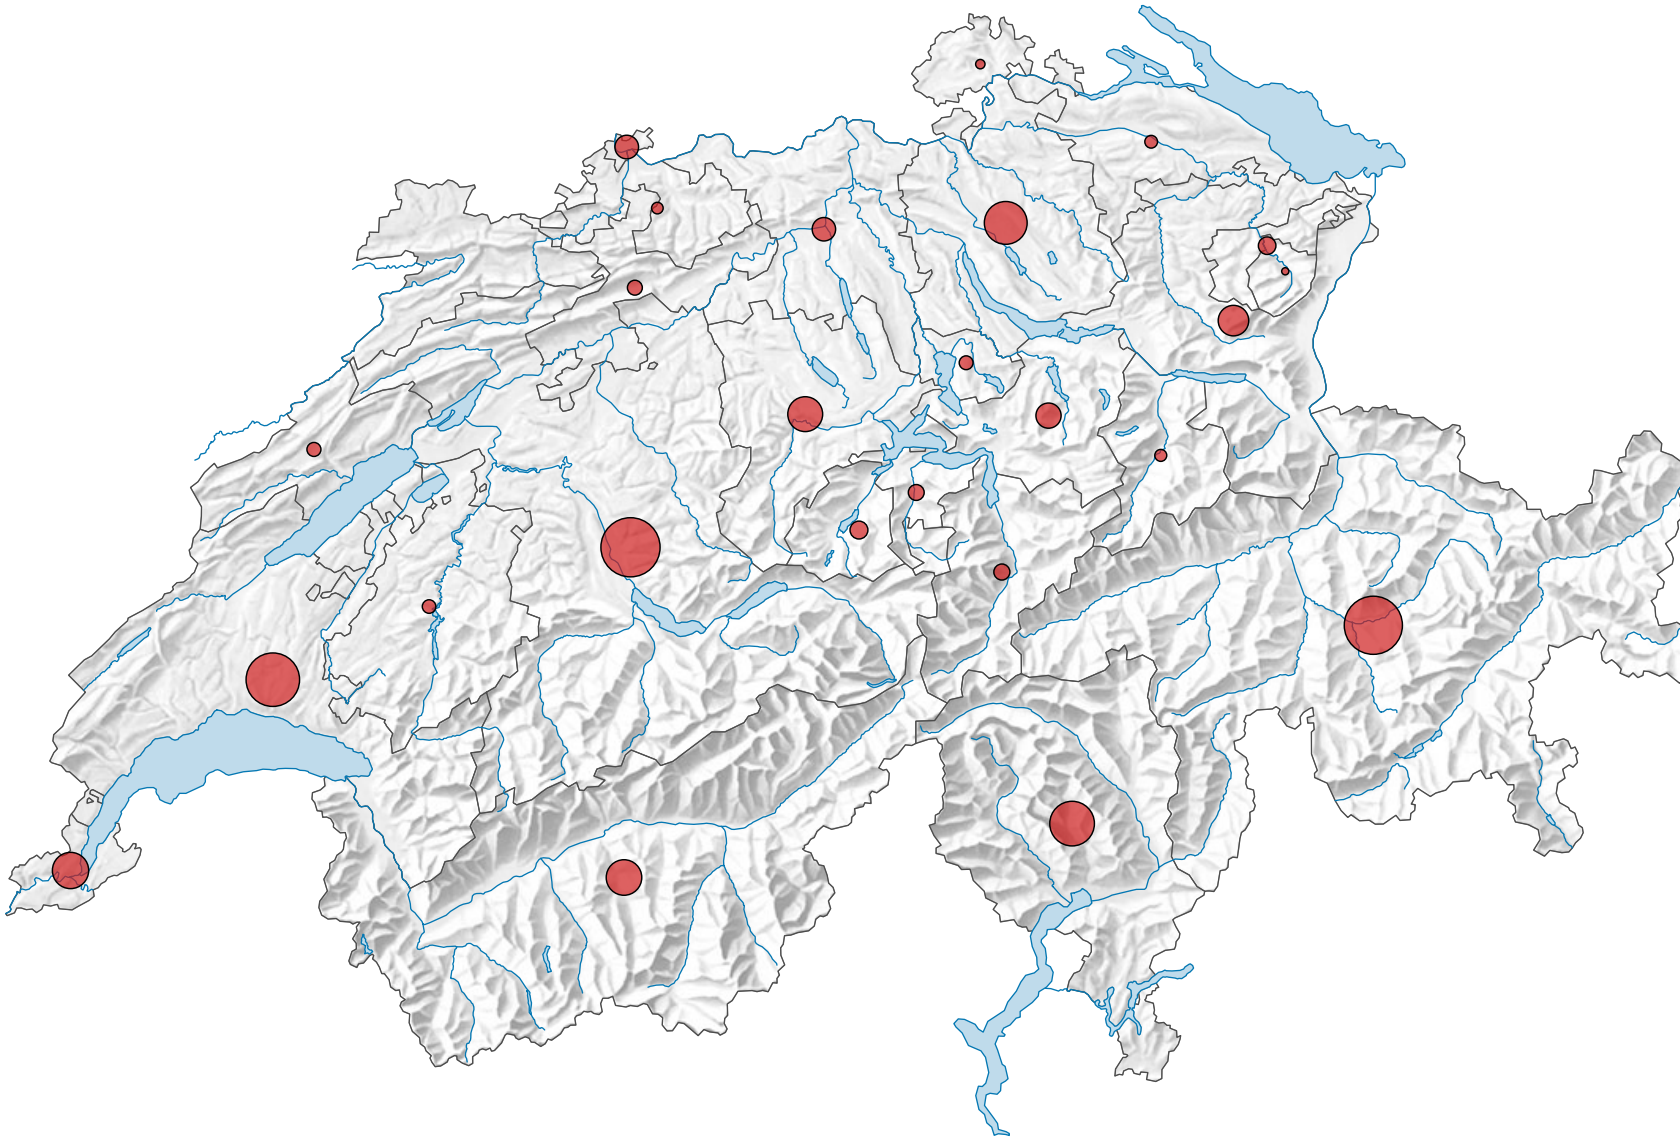

# Logiernächte in Hotels, 1934

Anzahl Logiernächte in Hotels, in 1 000

Schweiz: 12 271

0 25 50 km

Raumgliederung:  
Kantone