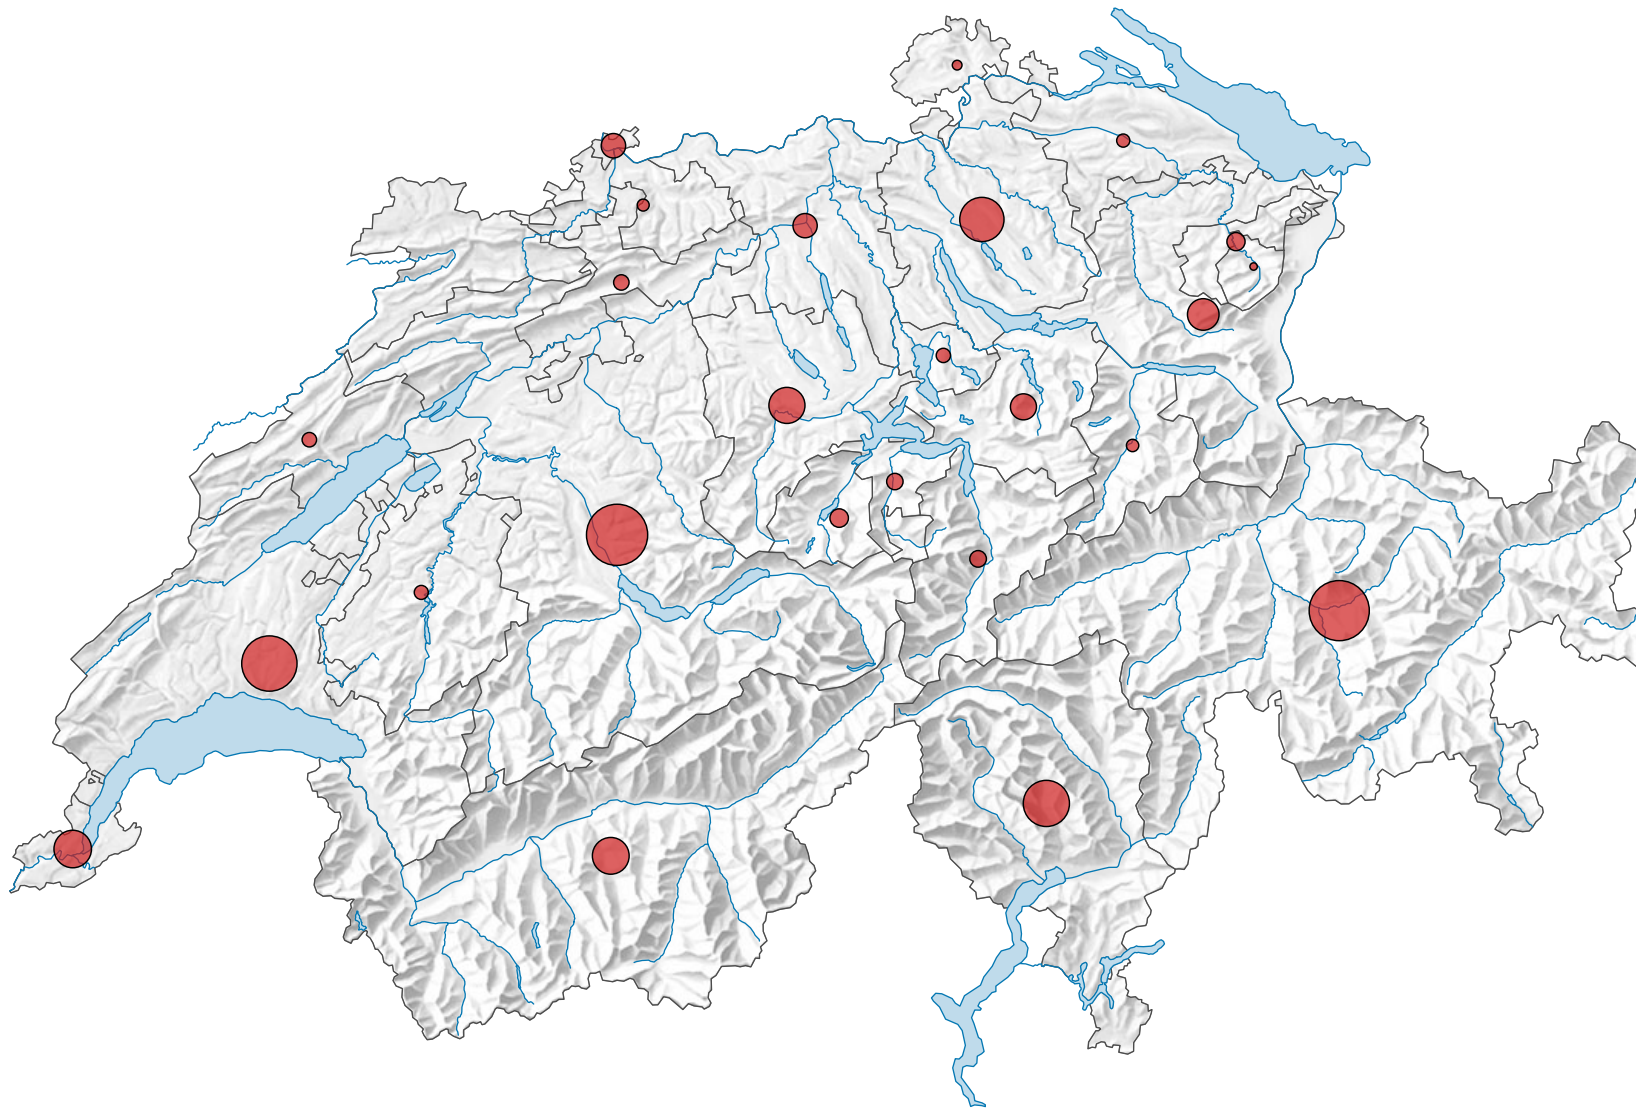

Logiernächte in Hotels, 1934

Anzahl Logiernächte in Hotels, in 1 000

Schweiz: 12 271

0 35 70 km

Raumgliederung:
Kantone