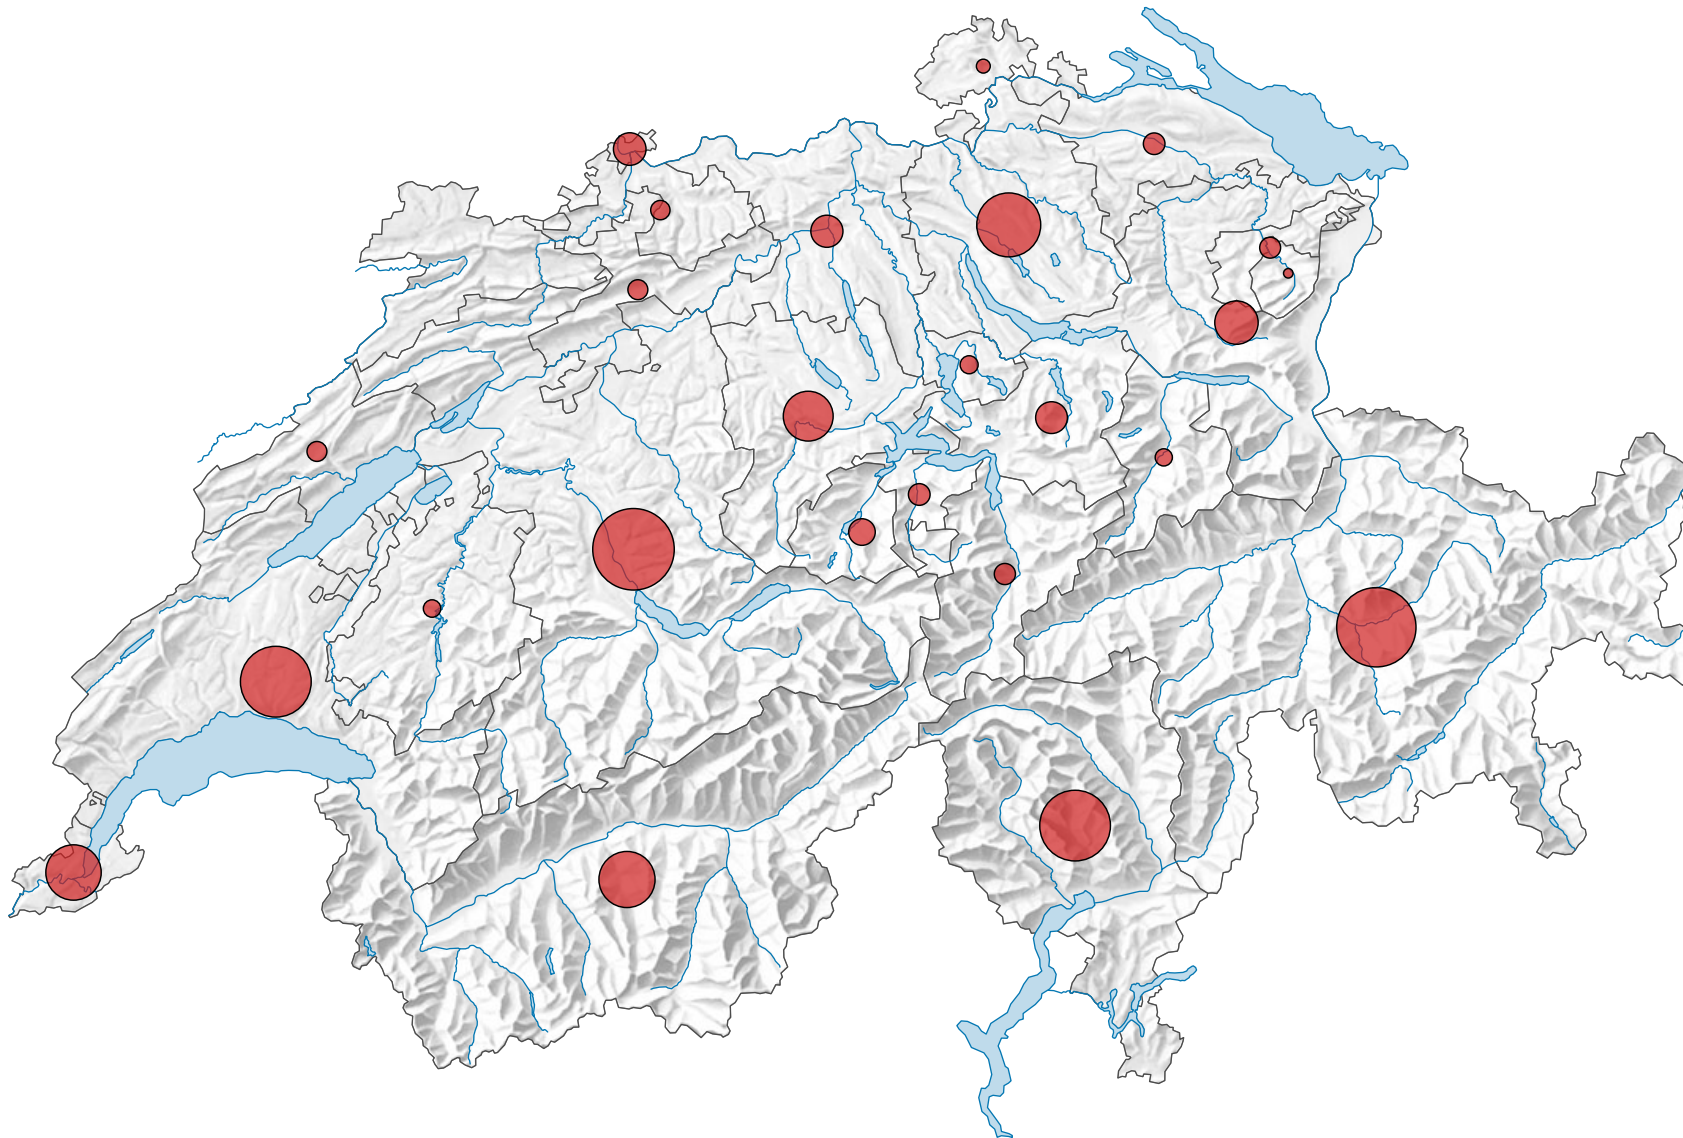

Logiernächte in Hotels, 1959

Anzahl Logiernächte in Hotels, in 1 000

Schweiz: 24 828

0 25 50 km

Raumgliederung:
Kantone