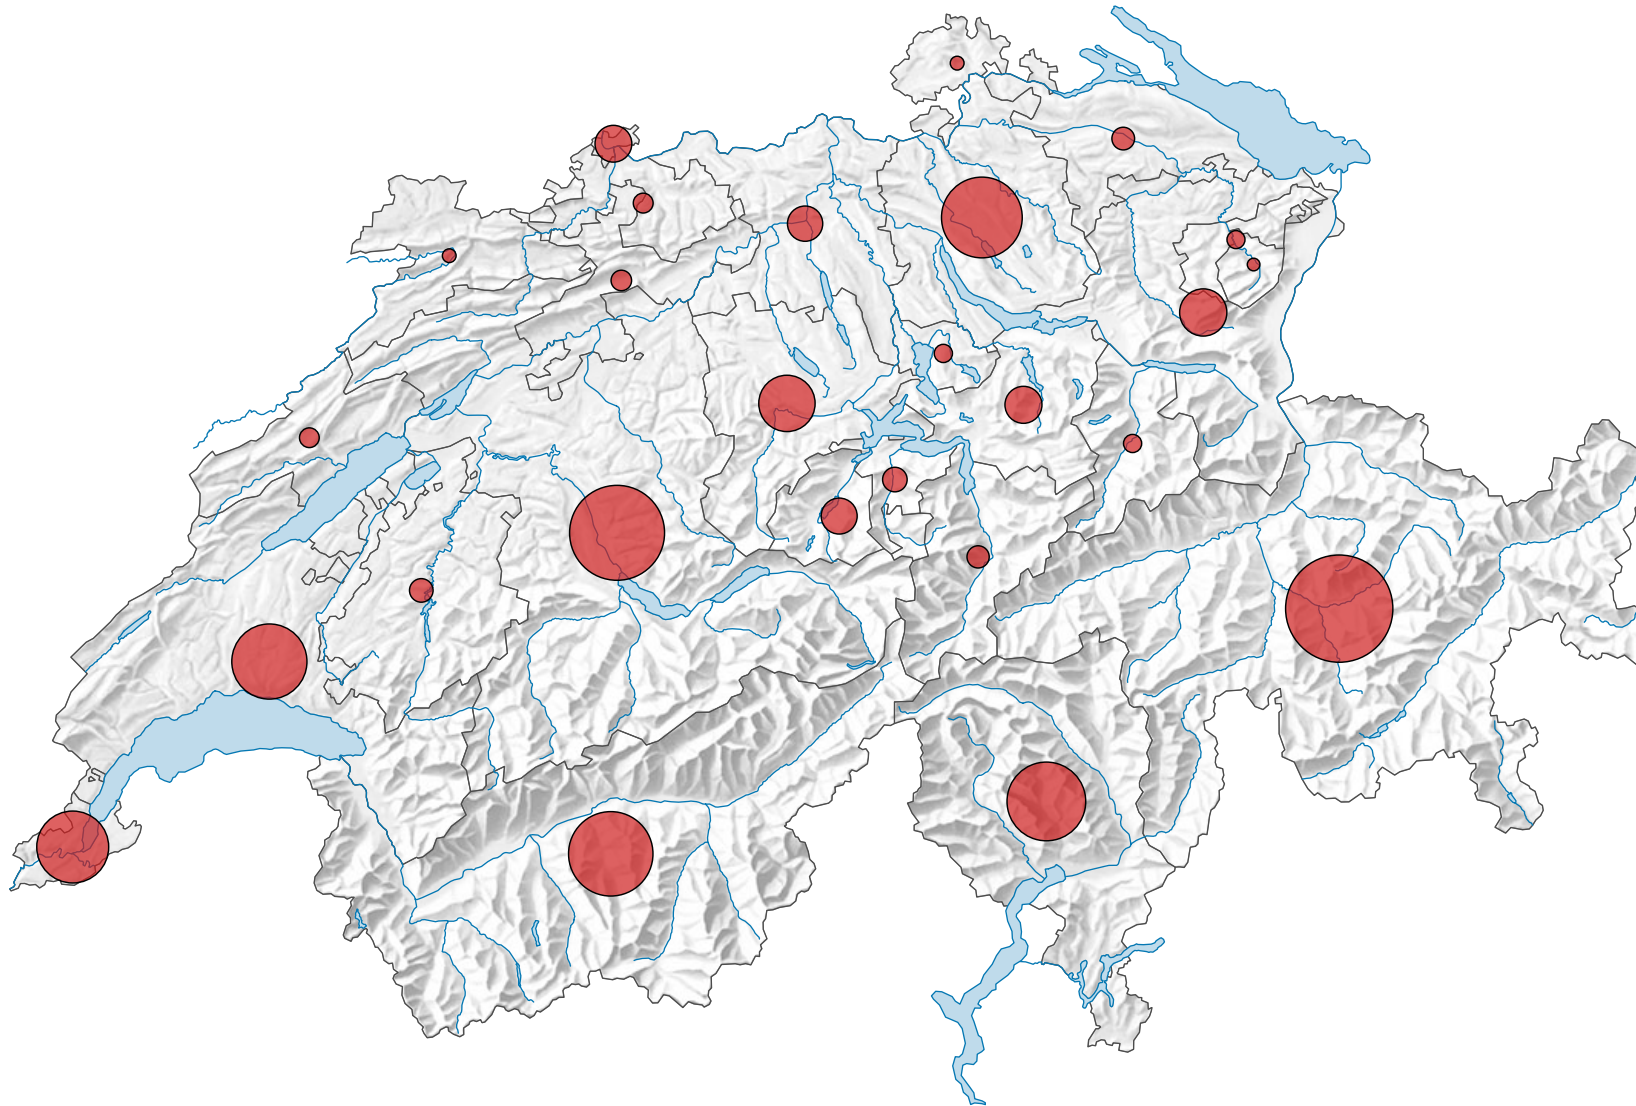

# Logiernächte in Hotels, 1984

Anzahl Logiernächte in Hotels, in 1 000

Schweiz: 33 965

0 35 70 km

Raumgliederung:  
Kantone