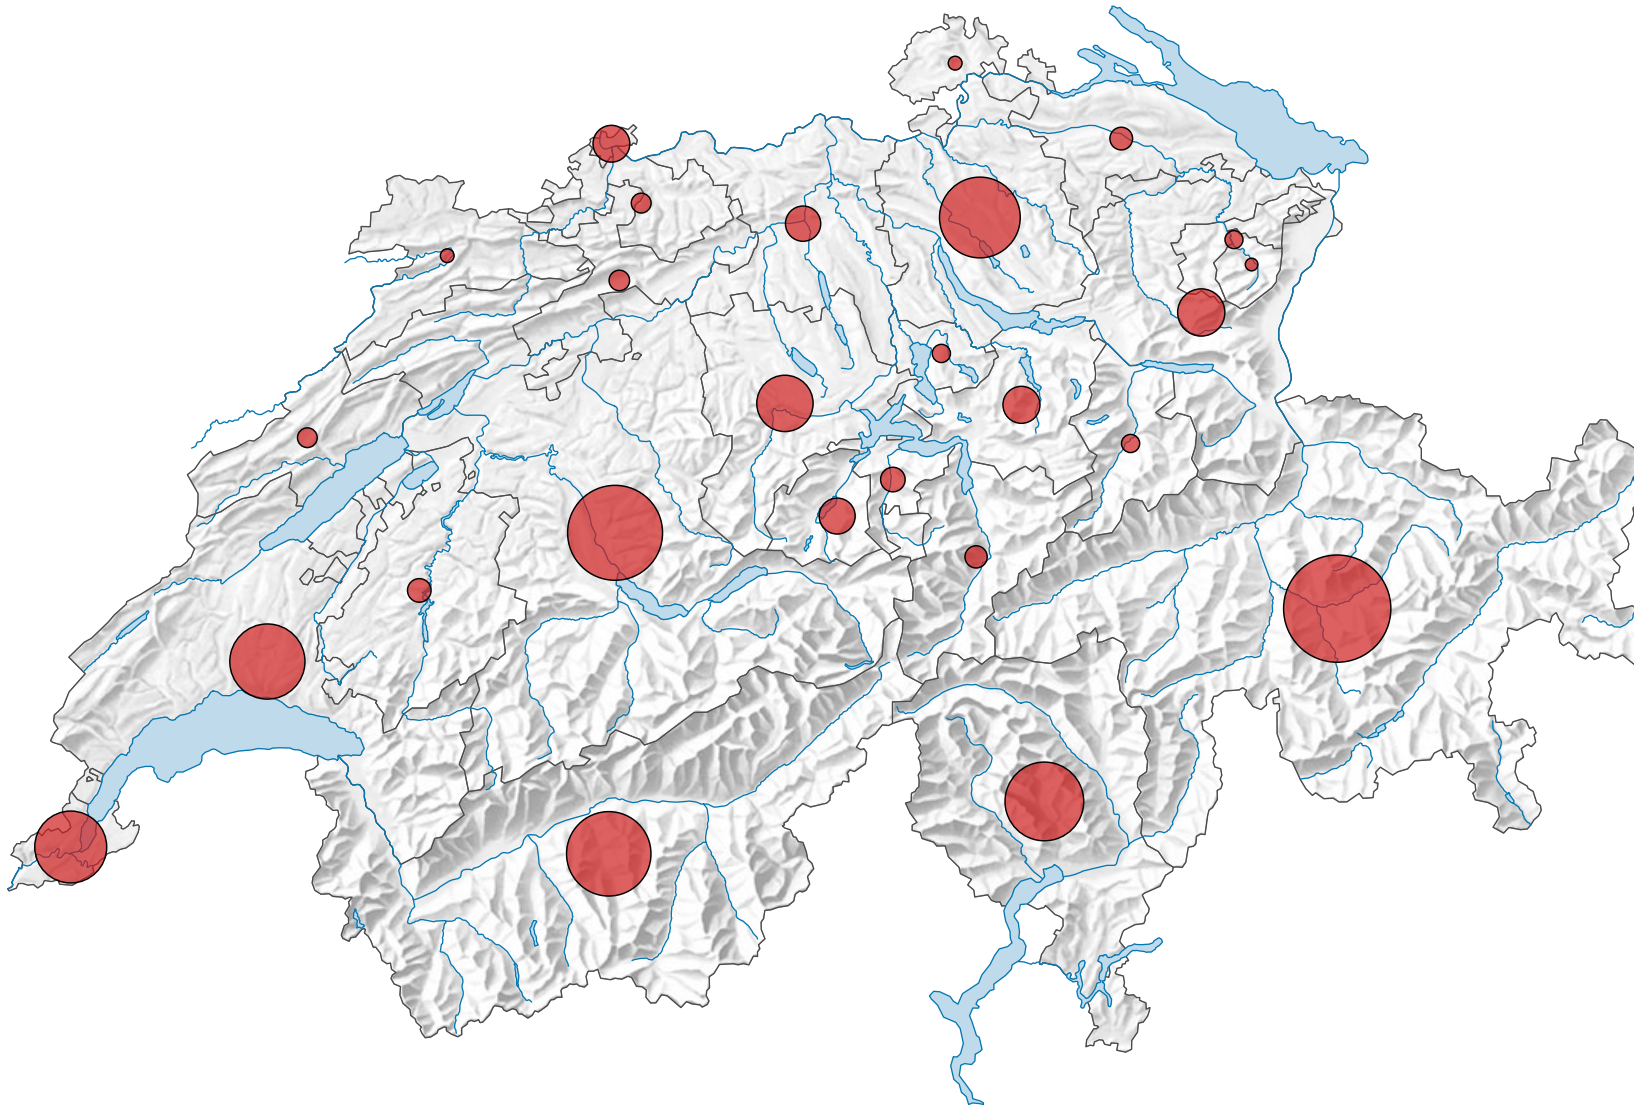

Logiernächte in Hotels, 1984

Anzahl Logiernächte in Hotels, in 1 000

Schweiz: 33 965

0 35 70 km

Raumgliederung:
Kantone