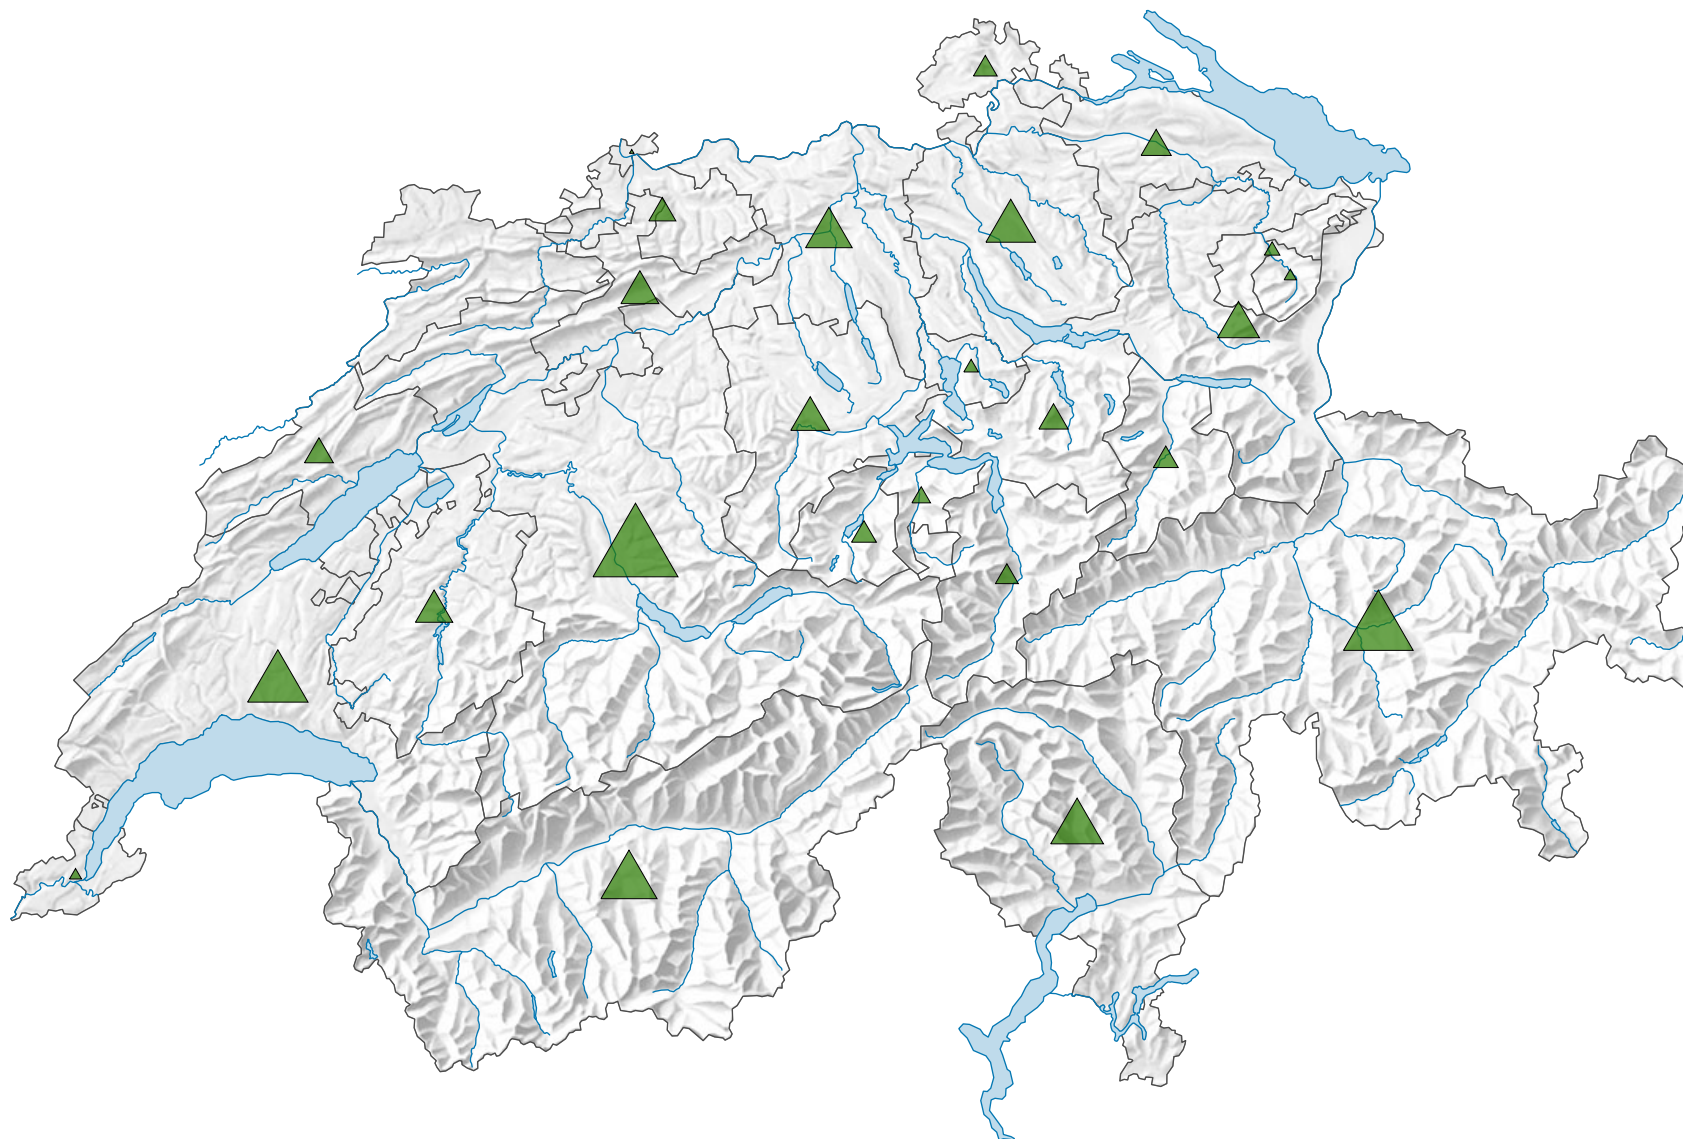

Superficie des forêts, en 1882

Surface totale des forêts, en hectares

Suisse: 782 984

0 25 50 km

Niveau géographique:
Cantons