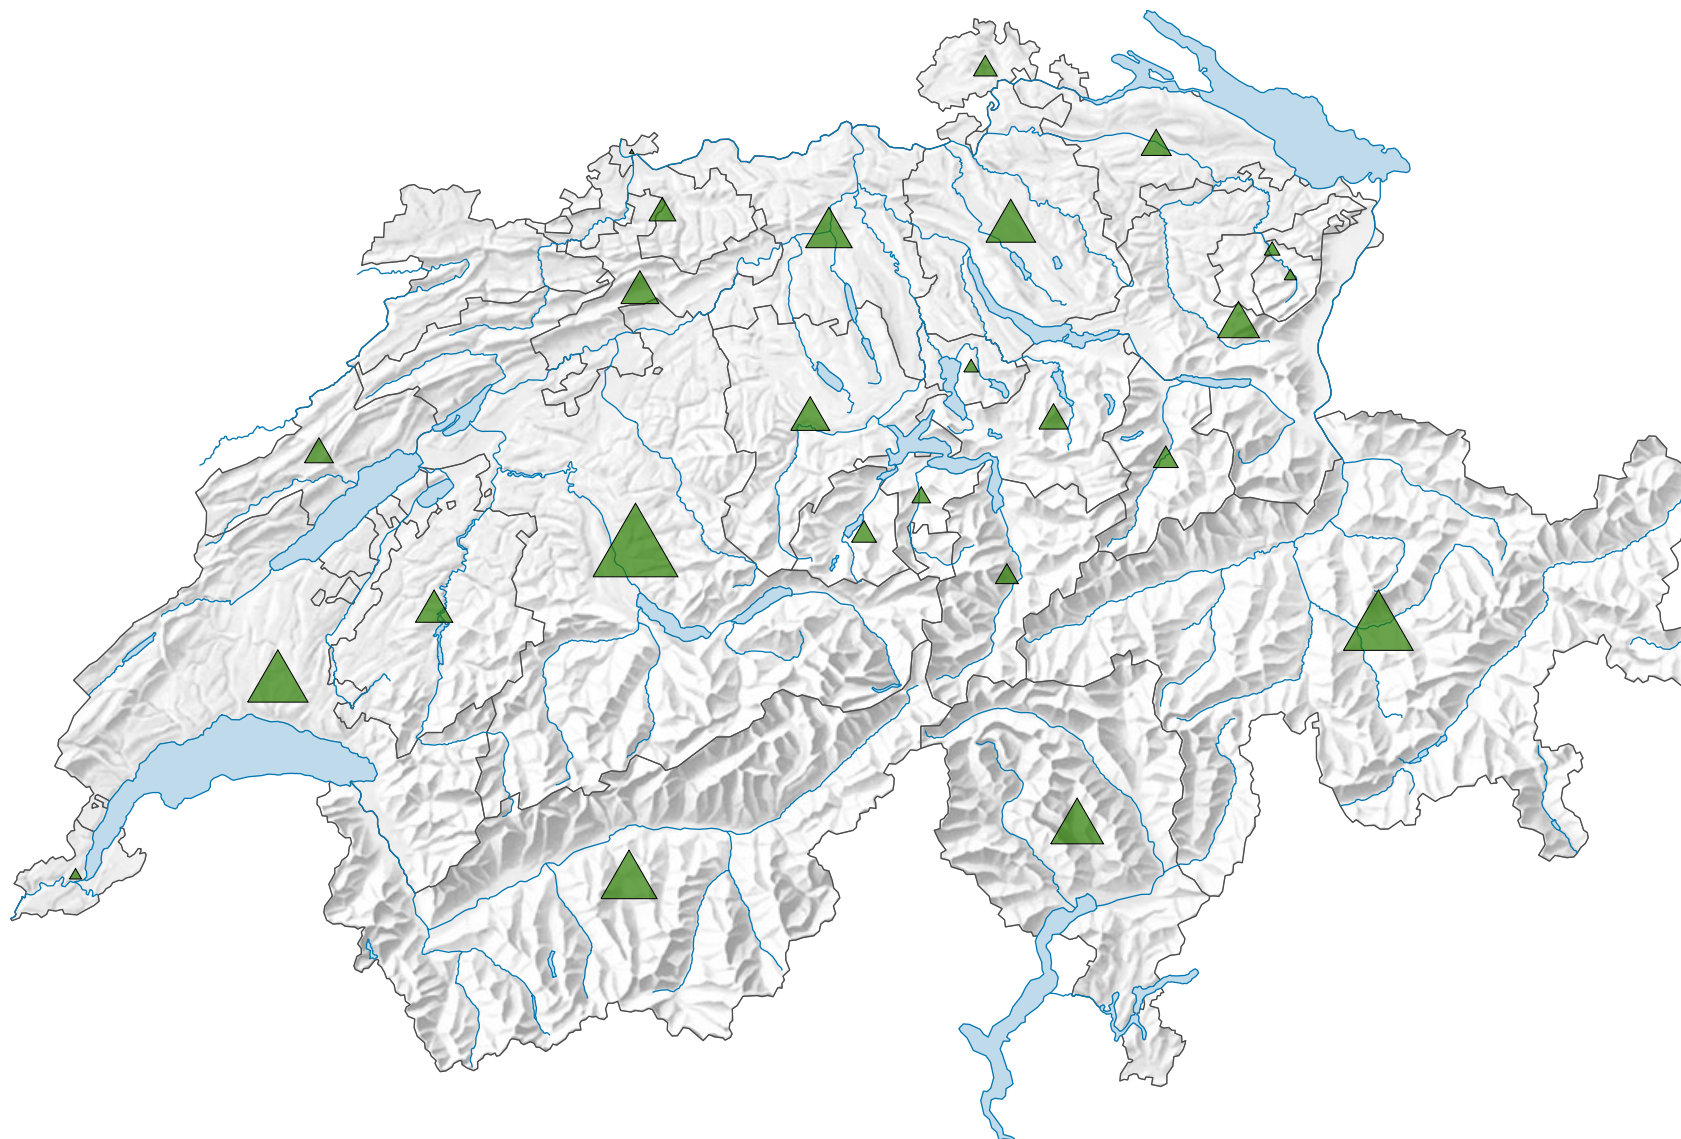

## Gesamte Waldfläche, in Hektaren

Schweiz: 782 984

0 25 50 km

Raumgliederung:  
Kantone