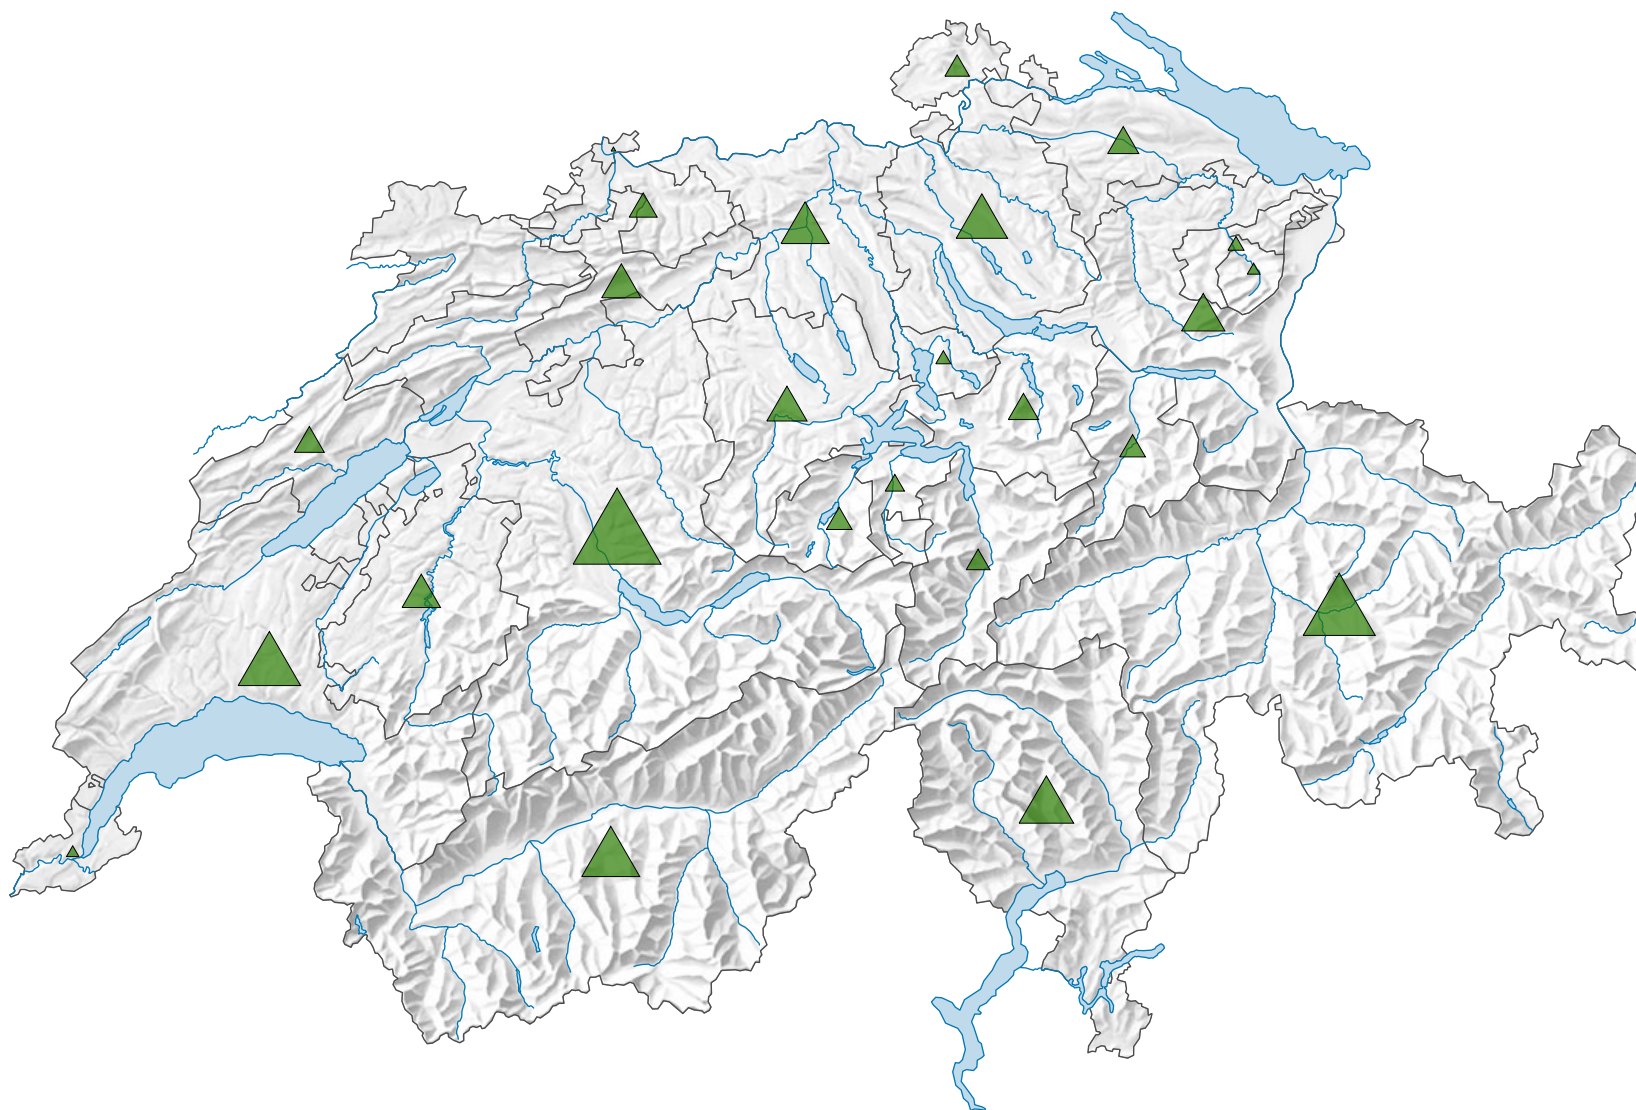

Gesamte Waldfläche, in Hektaren

Schweiz: 782 984

0 35 70 km

Raumgliederung:
Kantone