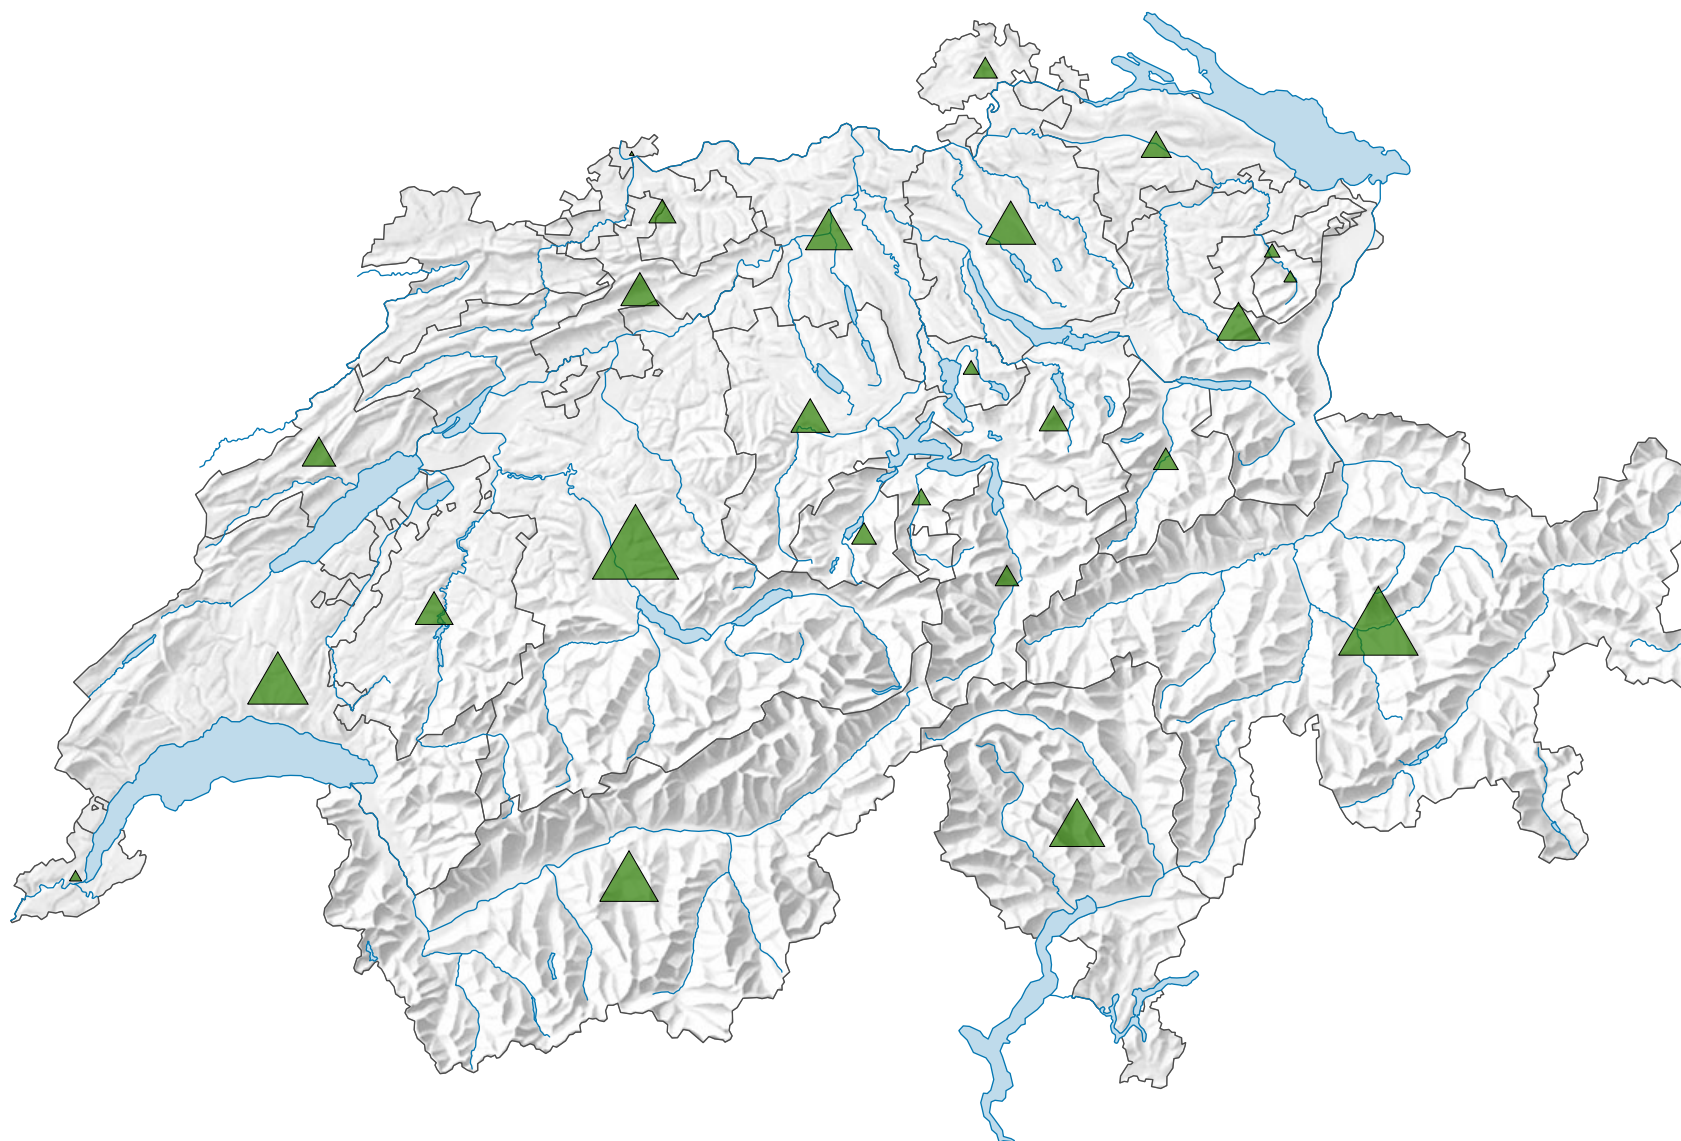

Superficie des forêts, en 1895

Surface totale des forêts, en hectares

Suisse: 837 885

0 25 50 km

Niveau géographique:
Cantons