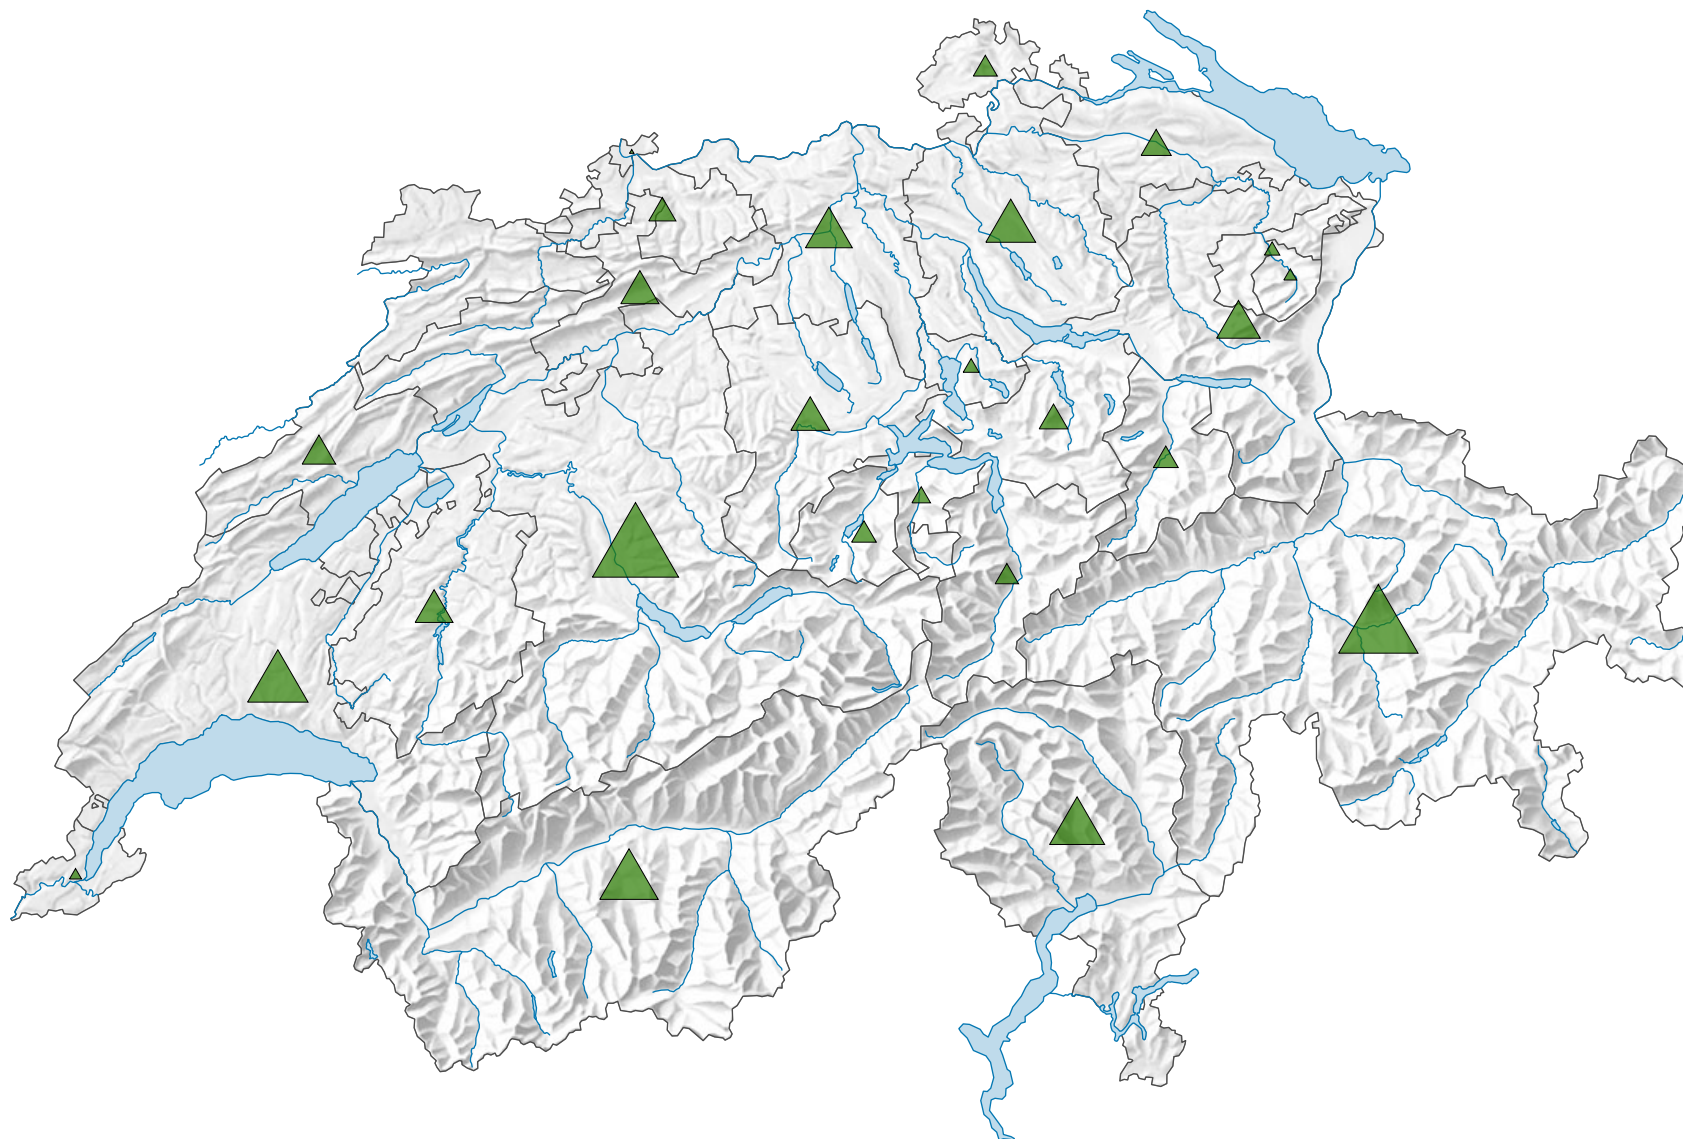

Gesamte Waldfläche, in Hektaren

Schweiz: 837 885

0 25 50 km

Raumgliederung:
Kantone