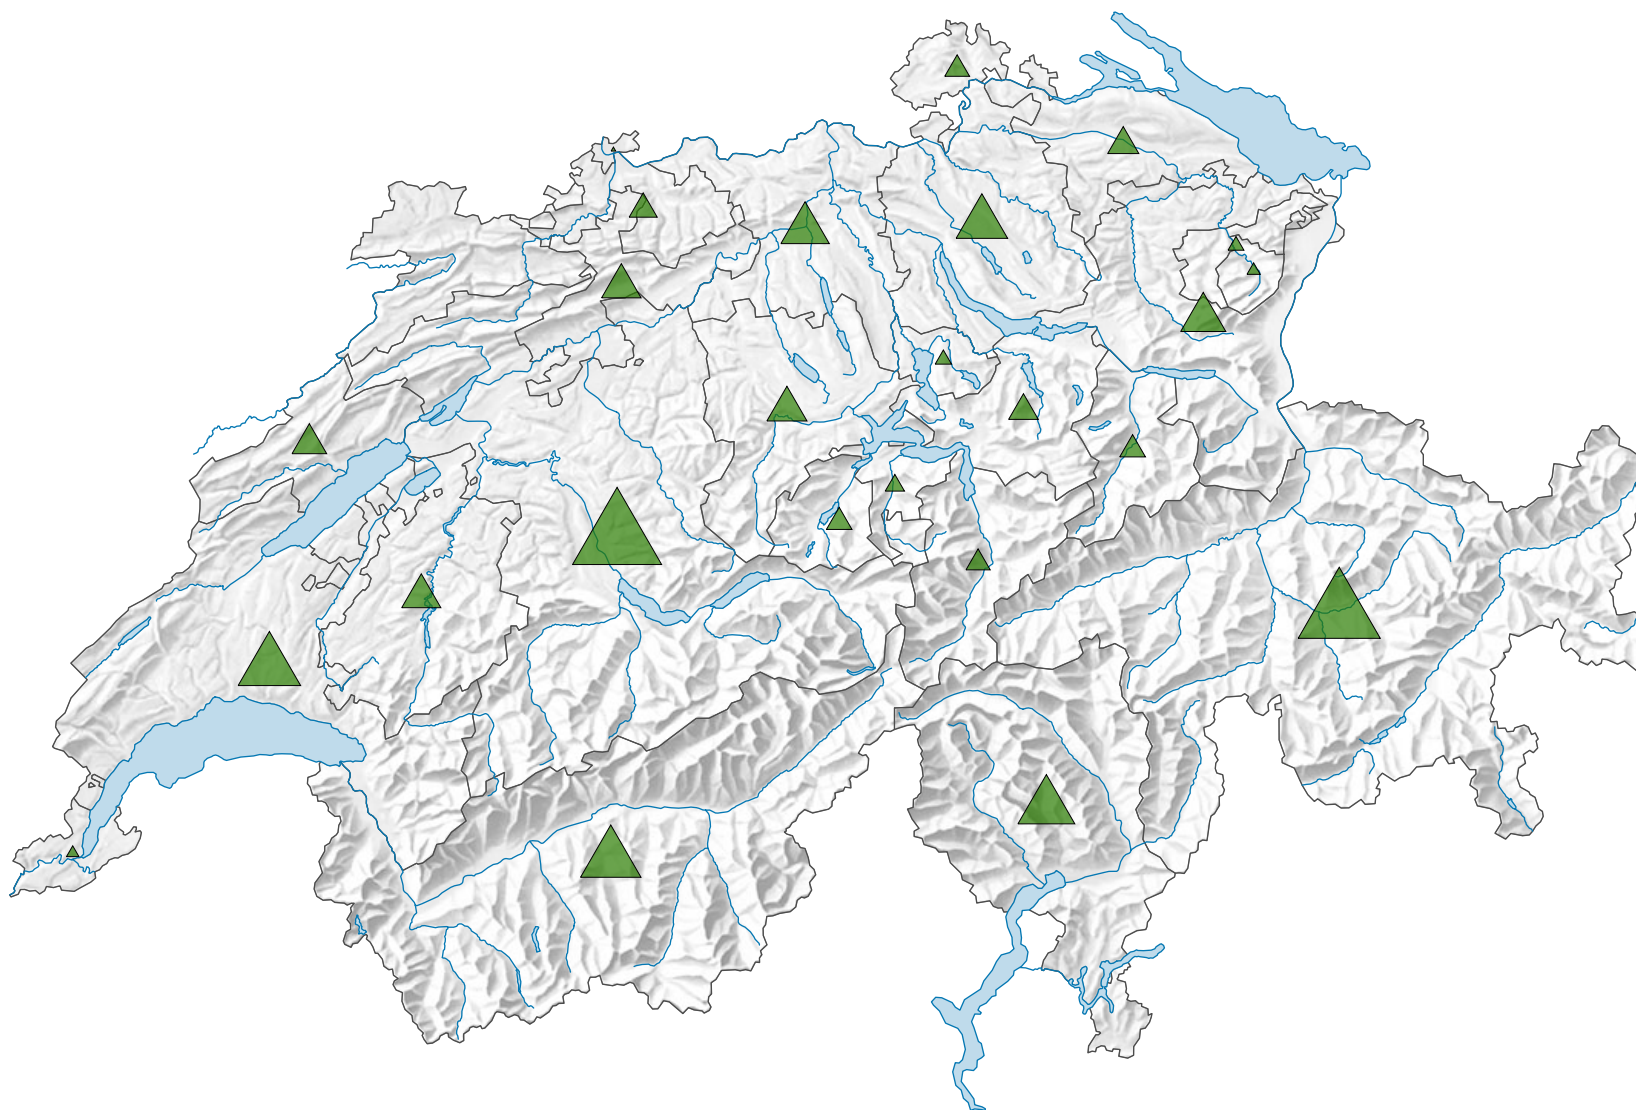

Gesamte Waldfläche, in Hektaren

Schweiz: 837 885

0 35 70 km

Raumgliederung:
Kantone