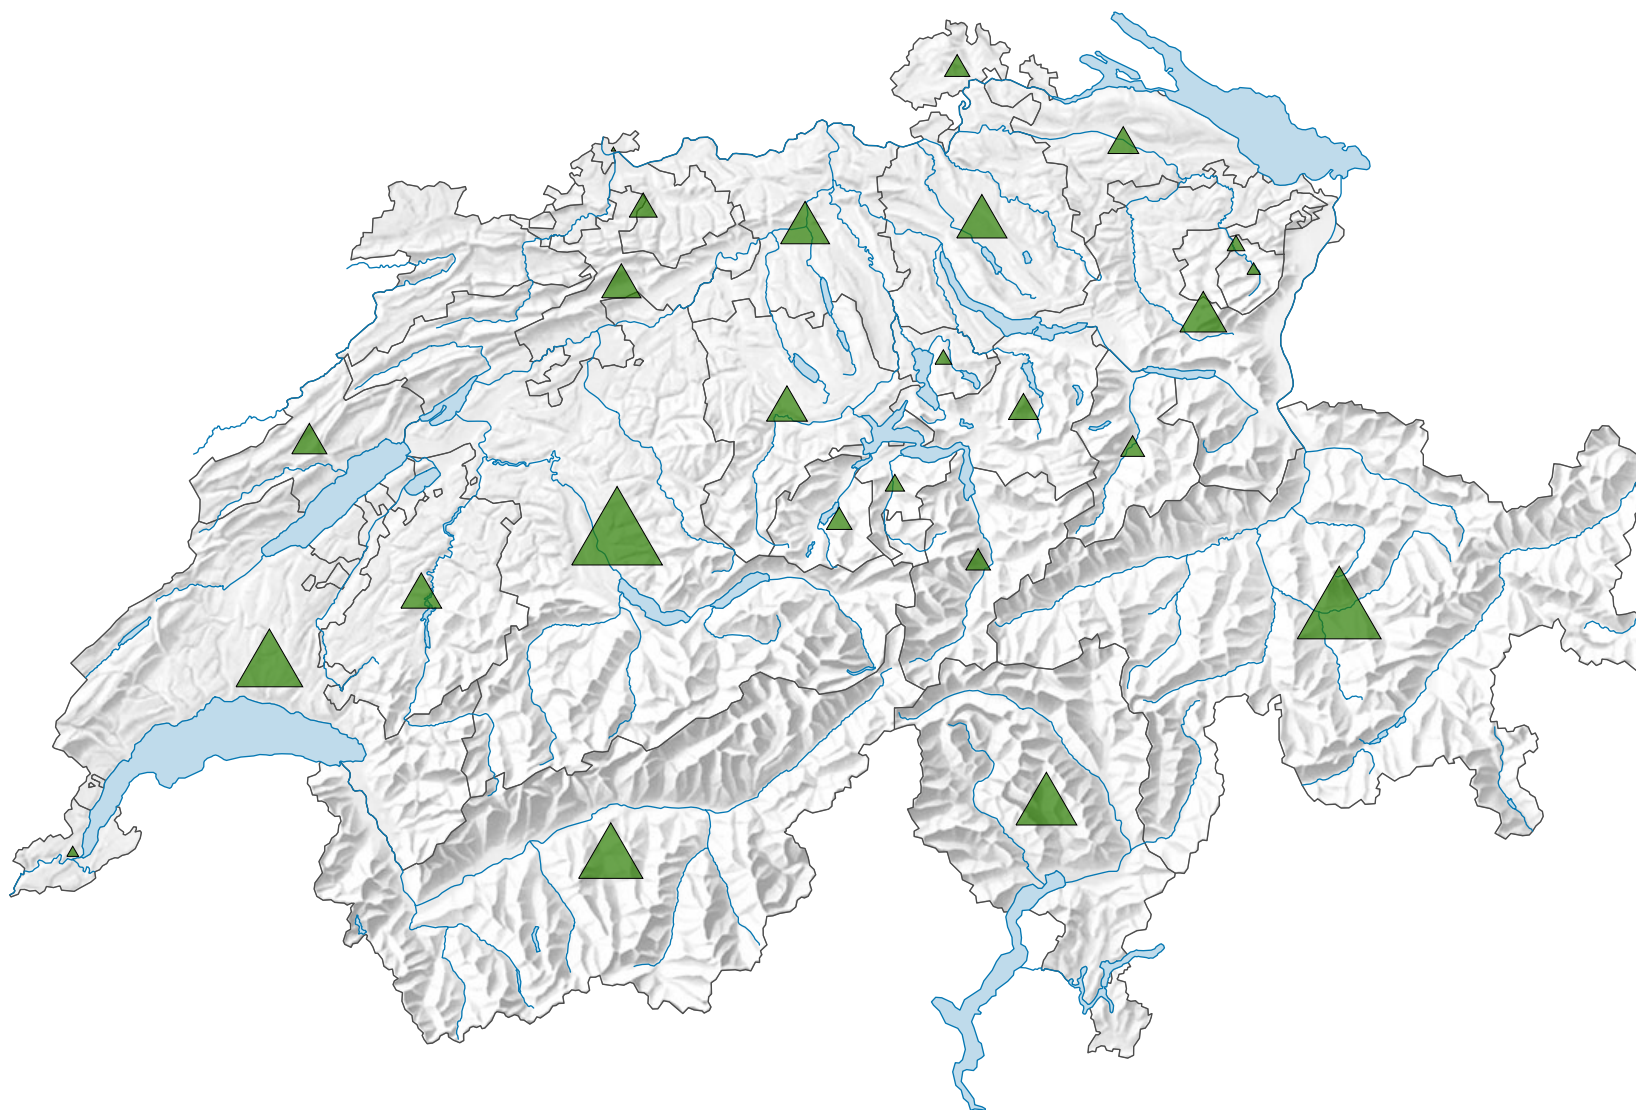

Superficie des forêts, en 1906

Surface totale des forêts, en hectares

Suisse: 881 357

0 35 70 km

Niveau géographique:
Cantons