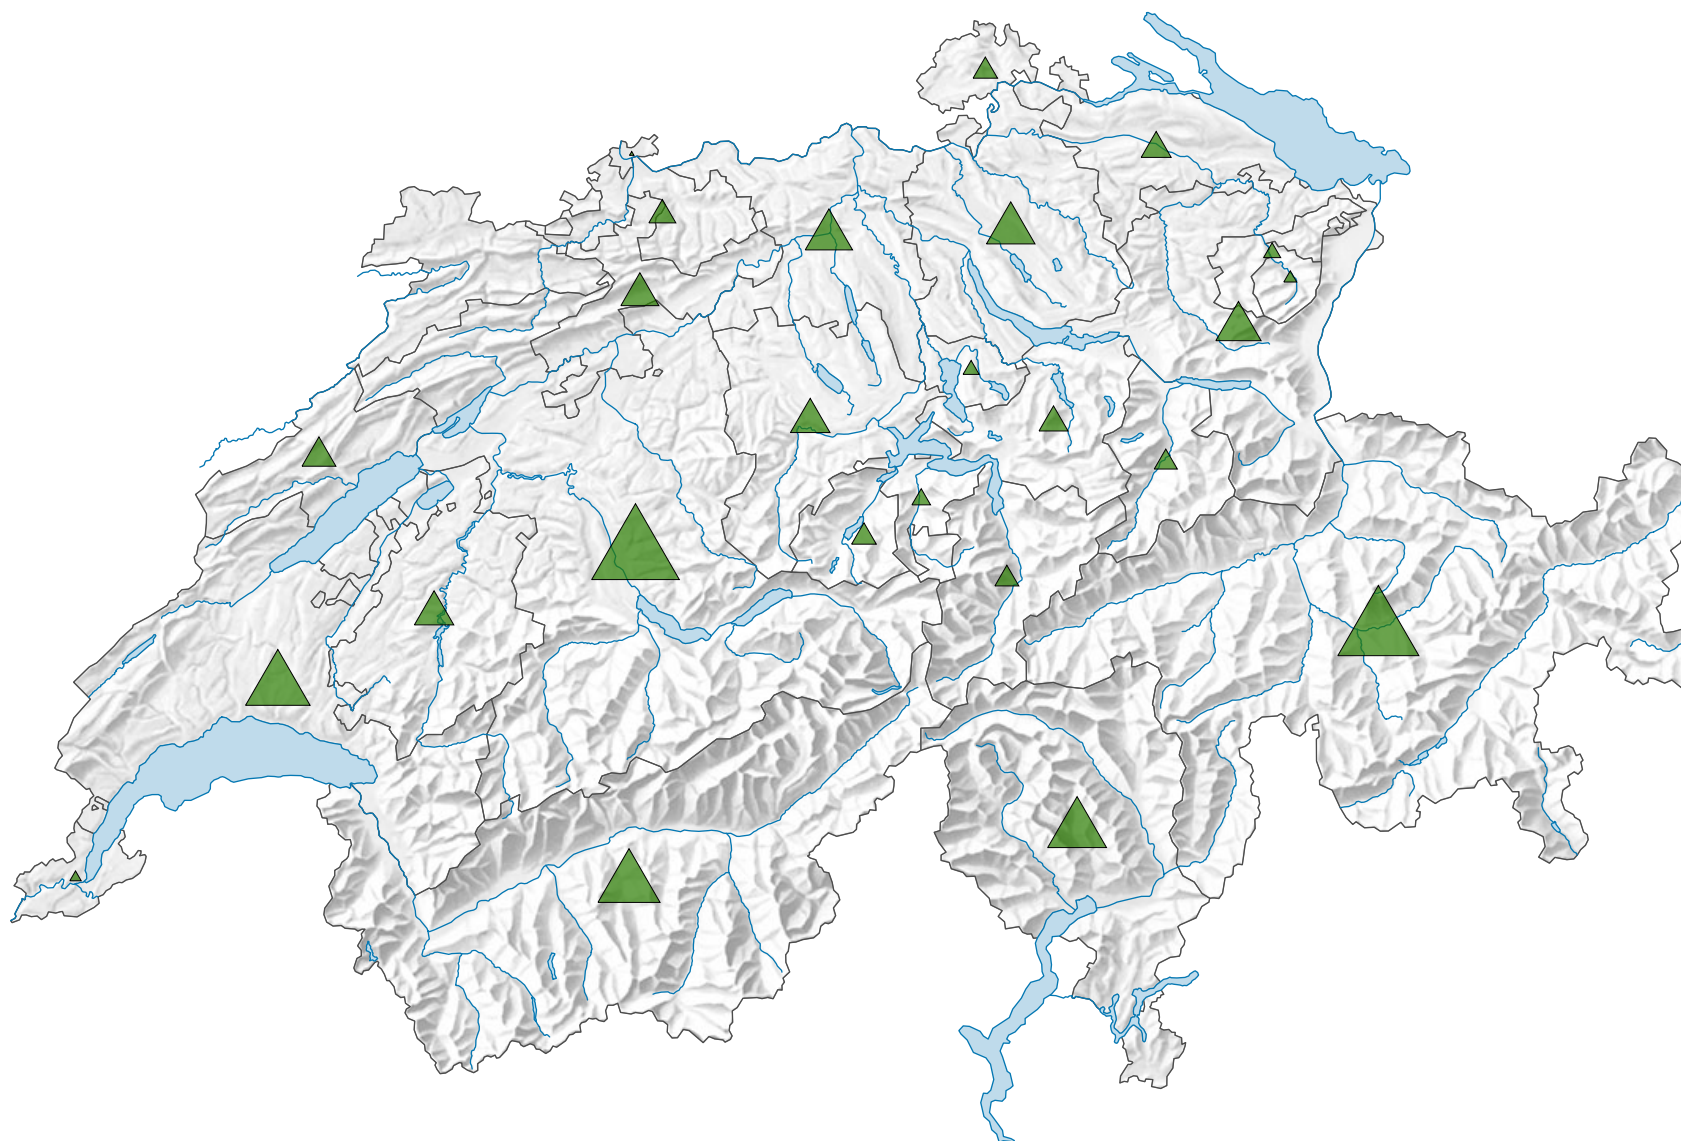

# Superficie des forêts, en 1906

Surface totale des forêts, en hectares

Suisse: 881 357

0 25 50 km

Niveau géographique:  
Cantons