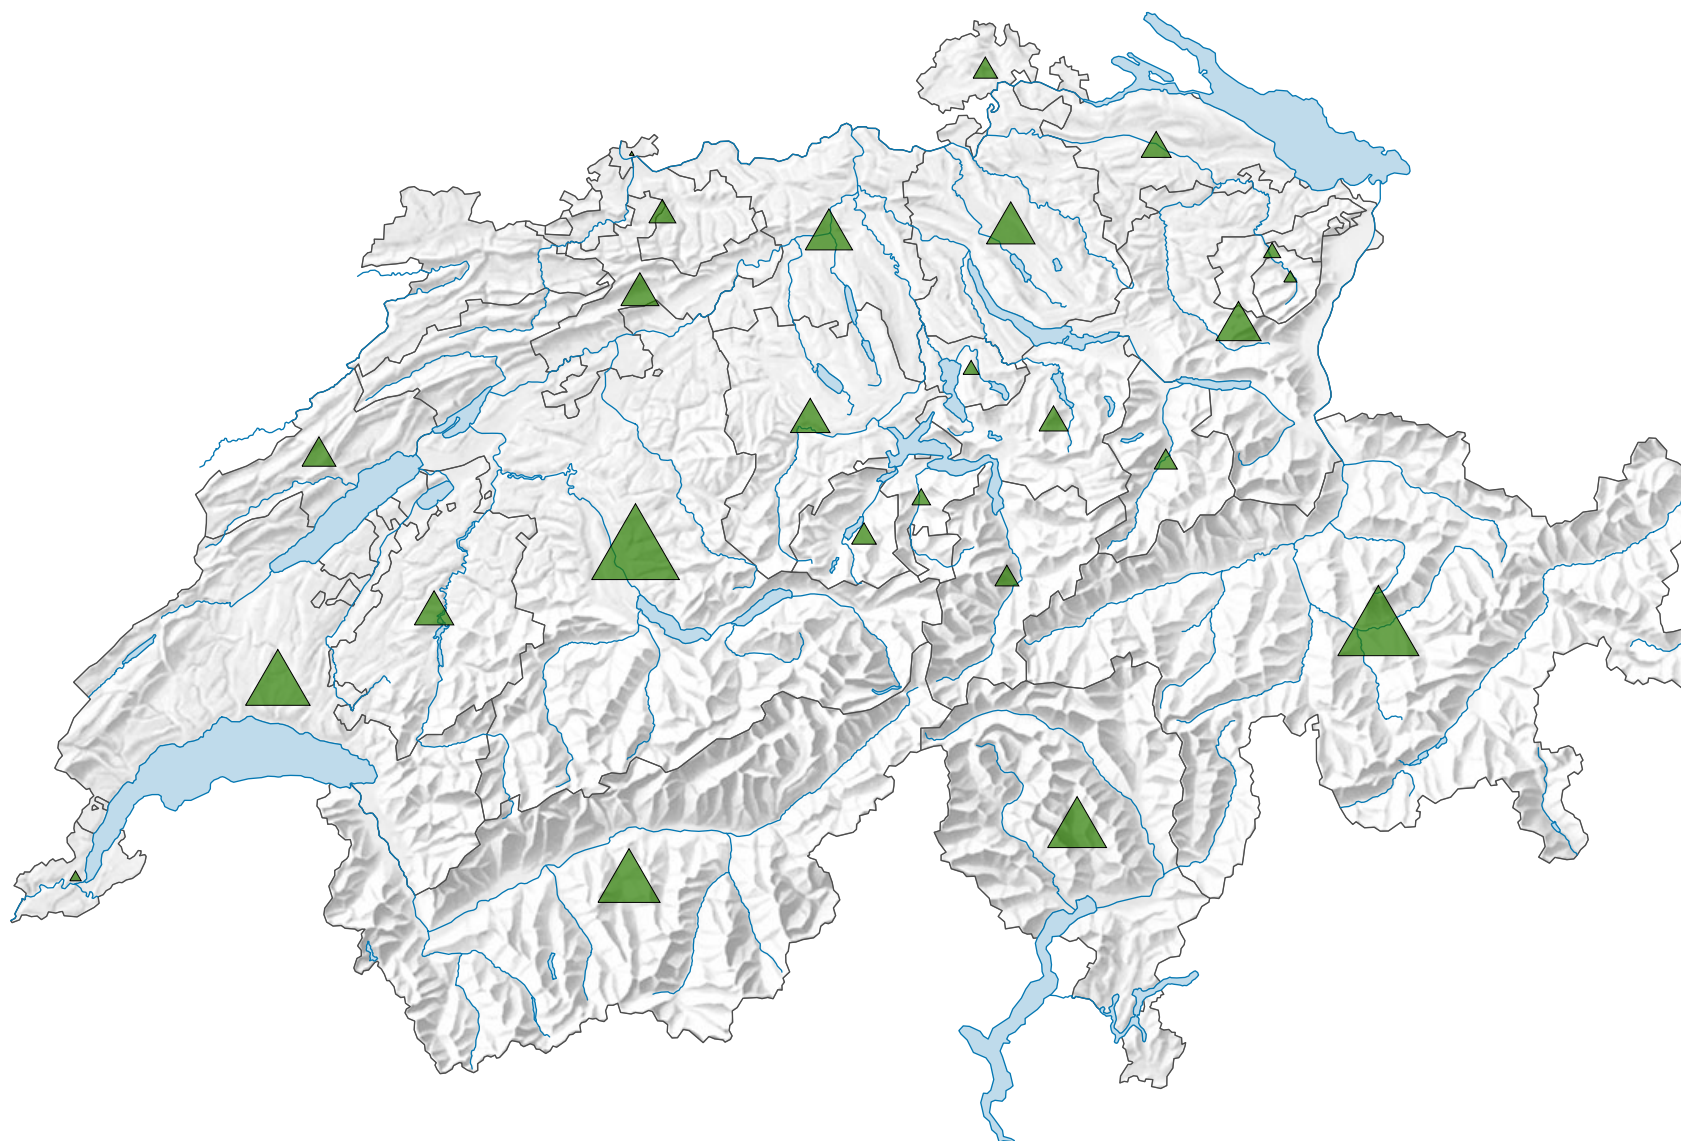

Gesamte Waldfläche, in Hektaren

Schweiz: 881 357

0 25 50 km

Raumgliederung:
Kantone