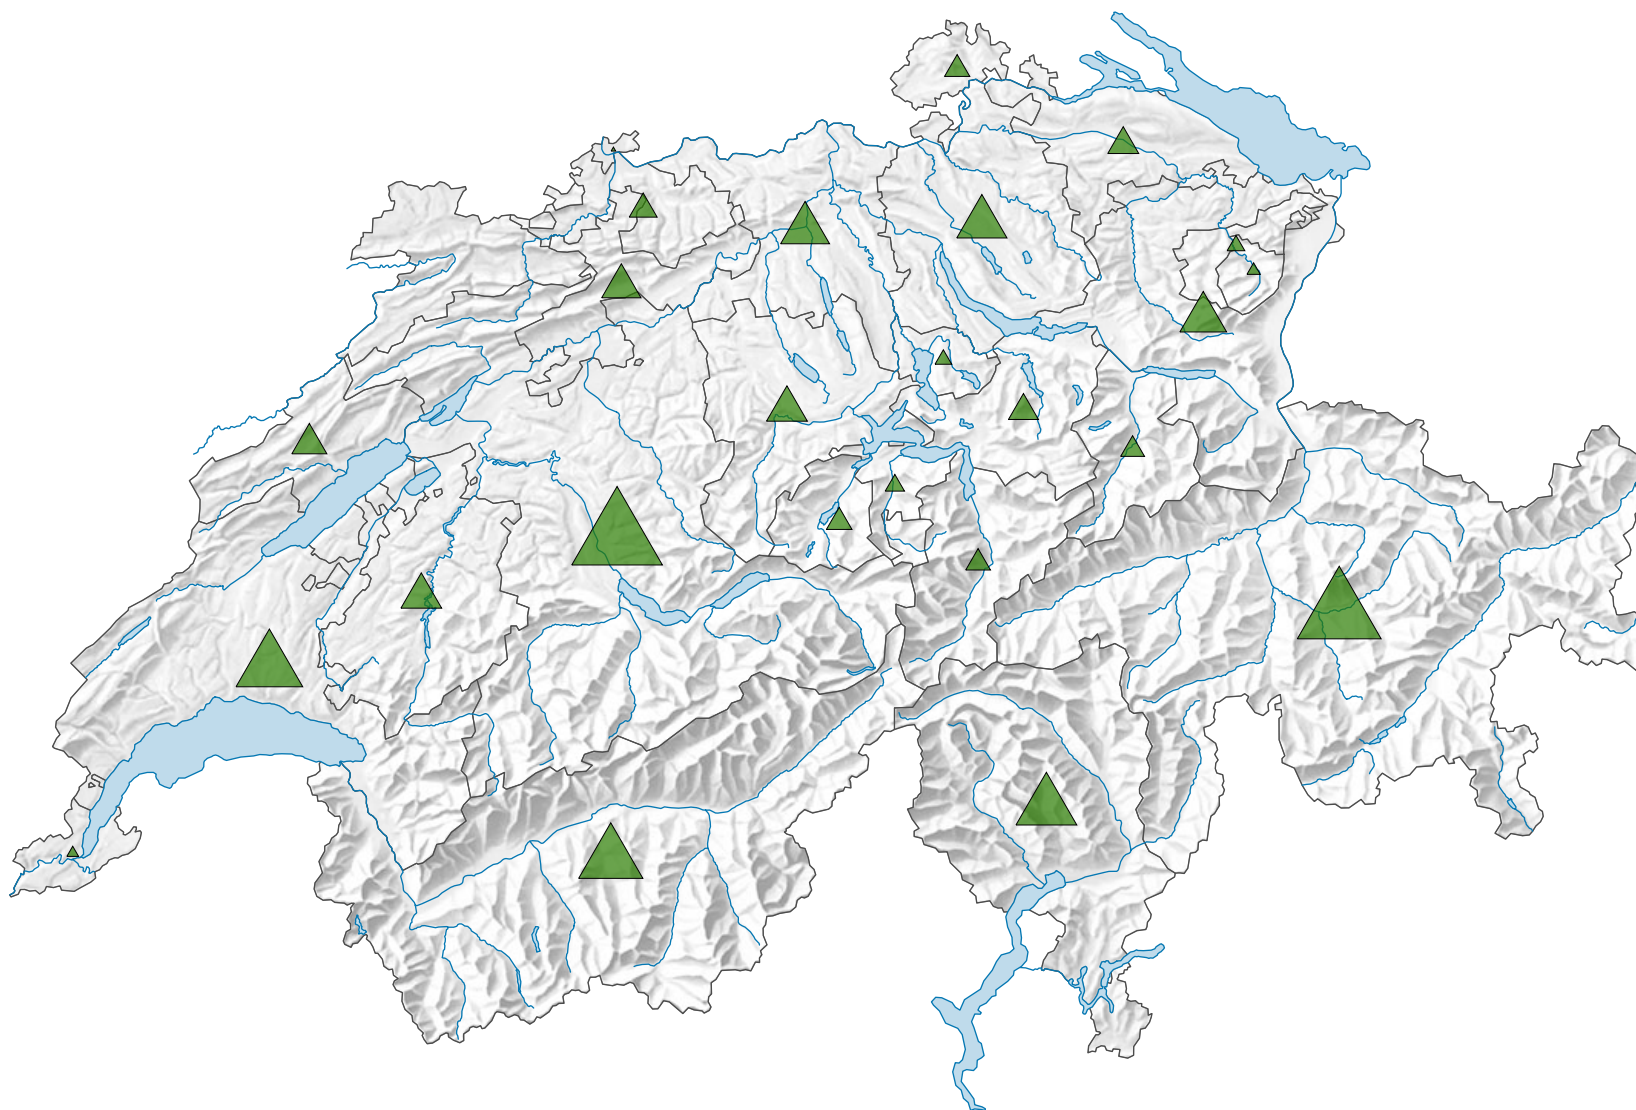

## Gesamte Waldfläche, in Hektaren

Schweiz: 881 357

0 35 70 km

Raumgliederung:  
Kantone