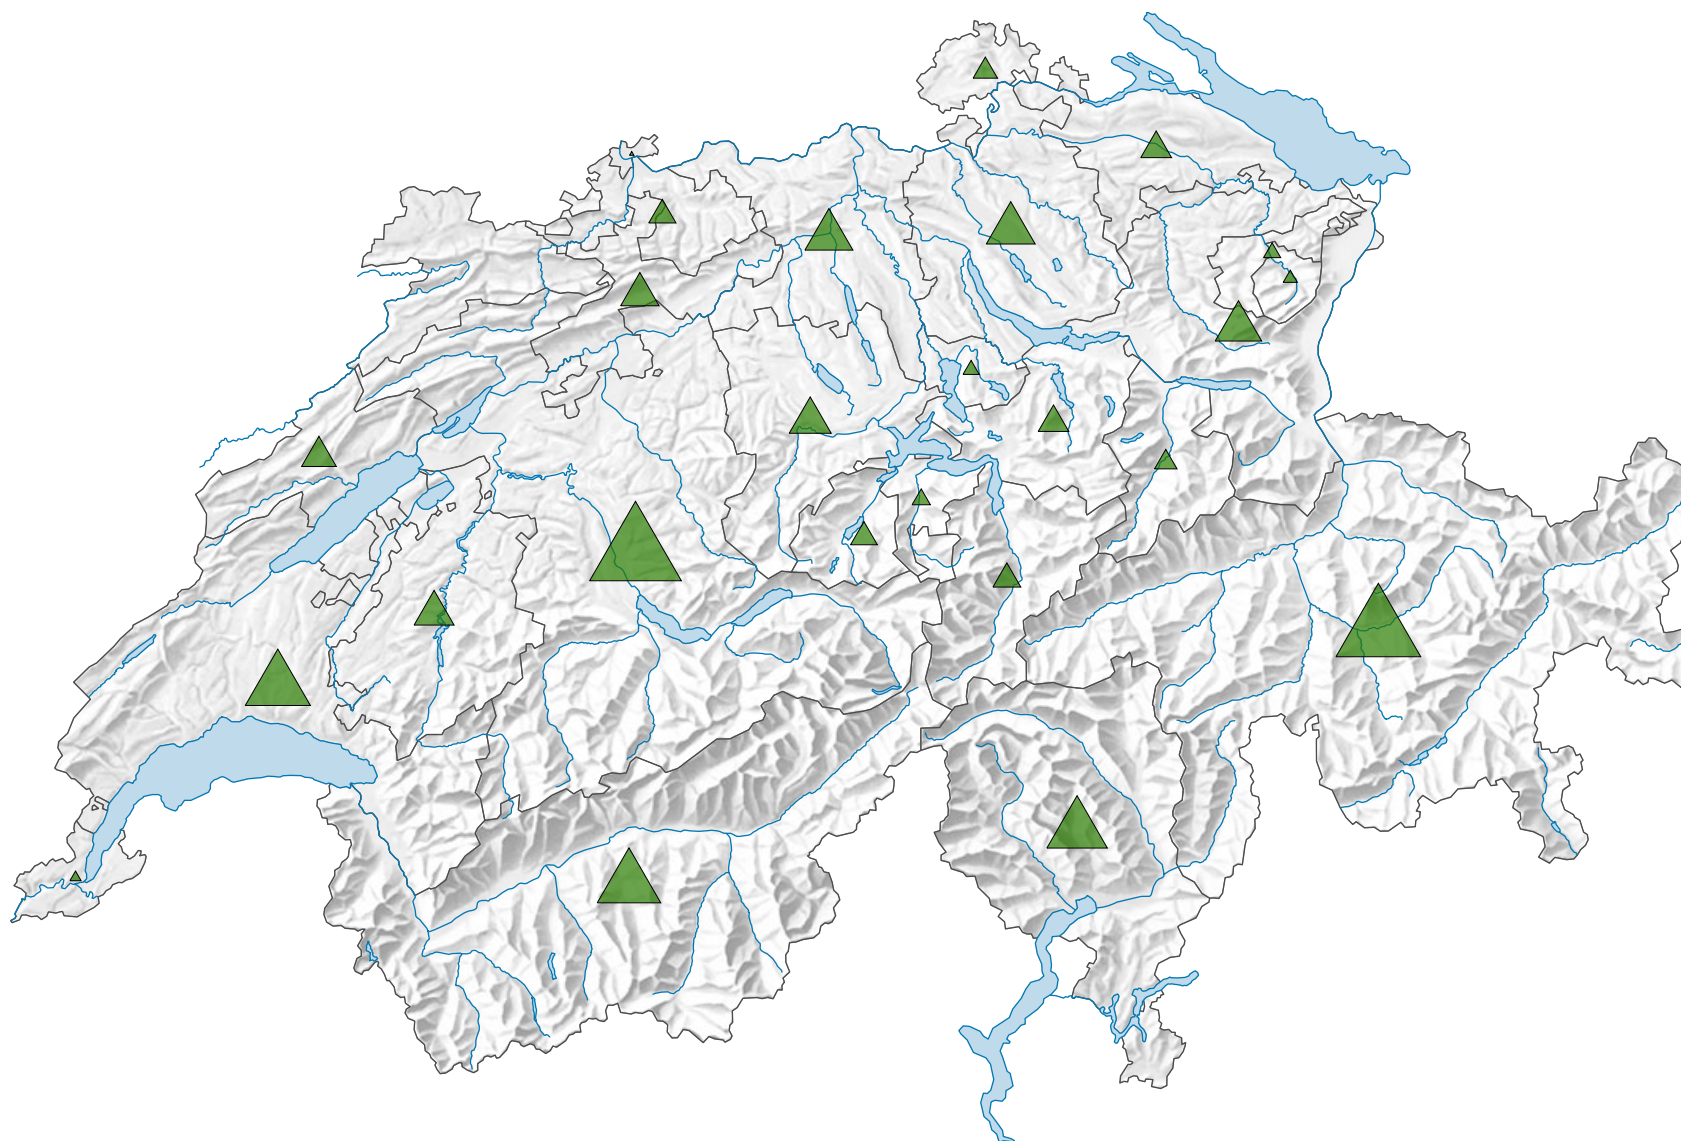

## Gesamte Waldfläche, in Hektaren

Schweiz: 937 942

0 25 50 km

Raumgliederung:  
Kantone