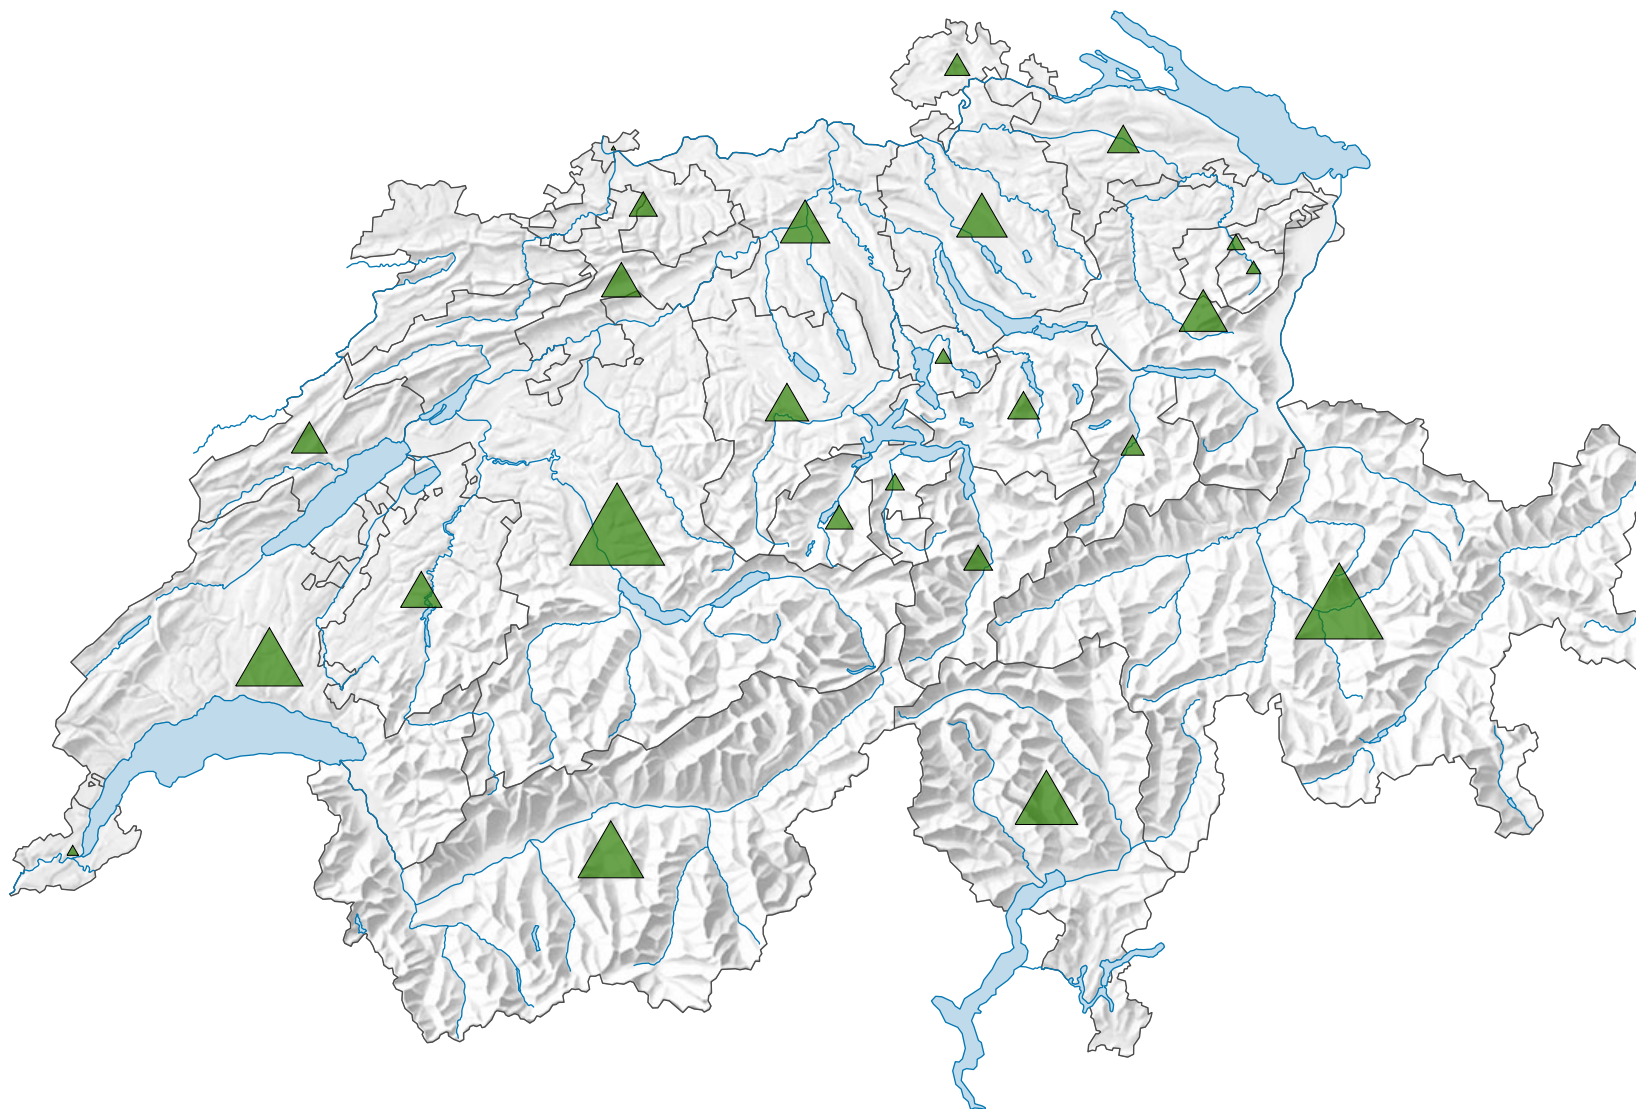

# Waldfläche 1915

## Gesamte Waldfläche, in Hektaren

Schweiz: 937 942

0 35 70 km

Raumgliederung:  
Kantone