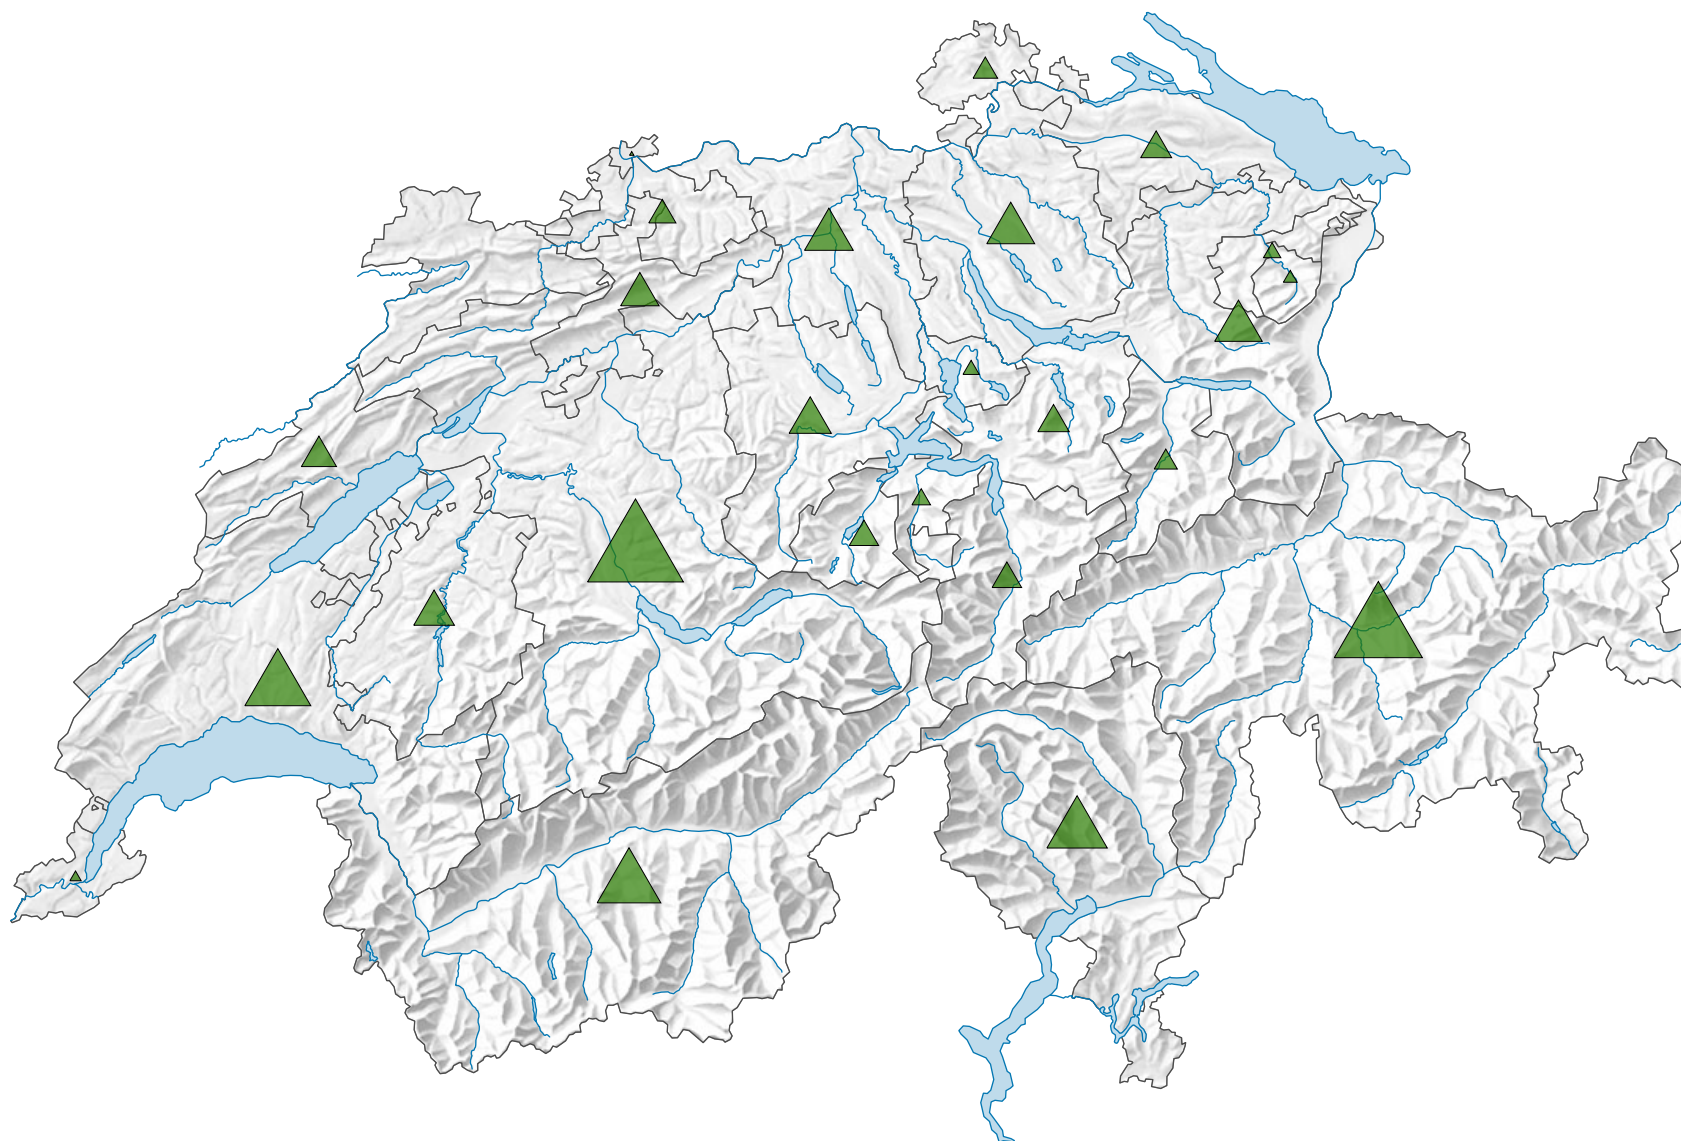

Gesamte Waldfläche, in Hektaren

Schweiz: 977 138

0 25 50 km

Raumgliederung:
Kantone