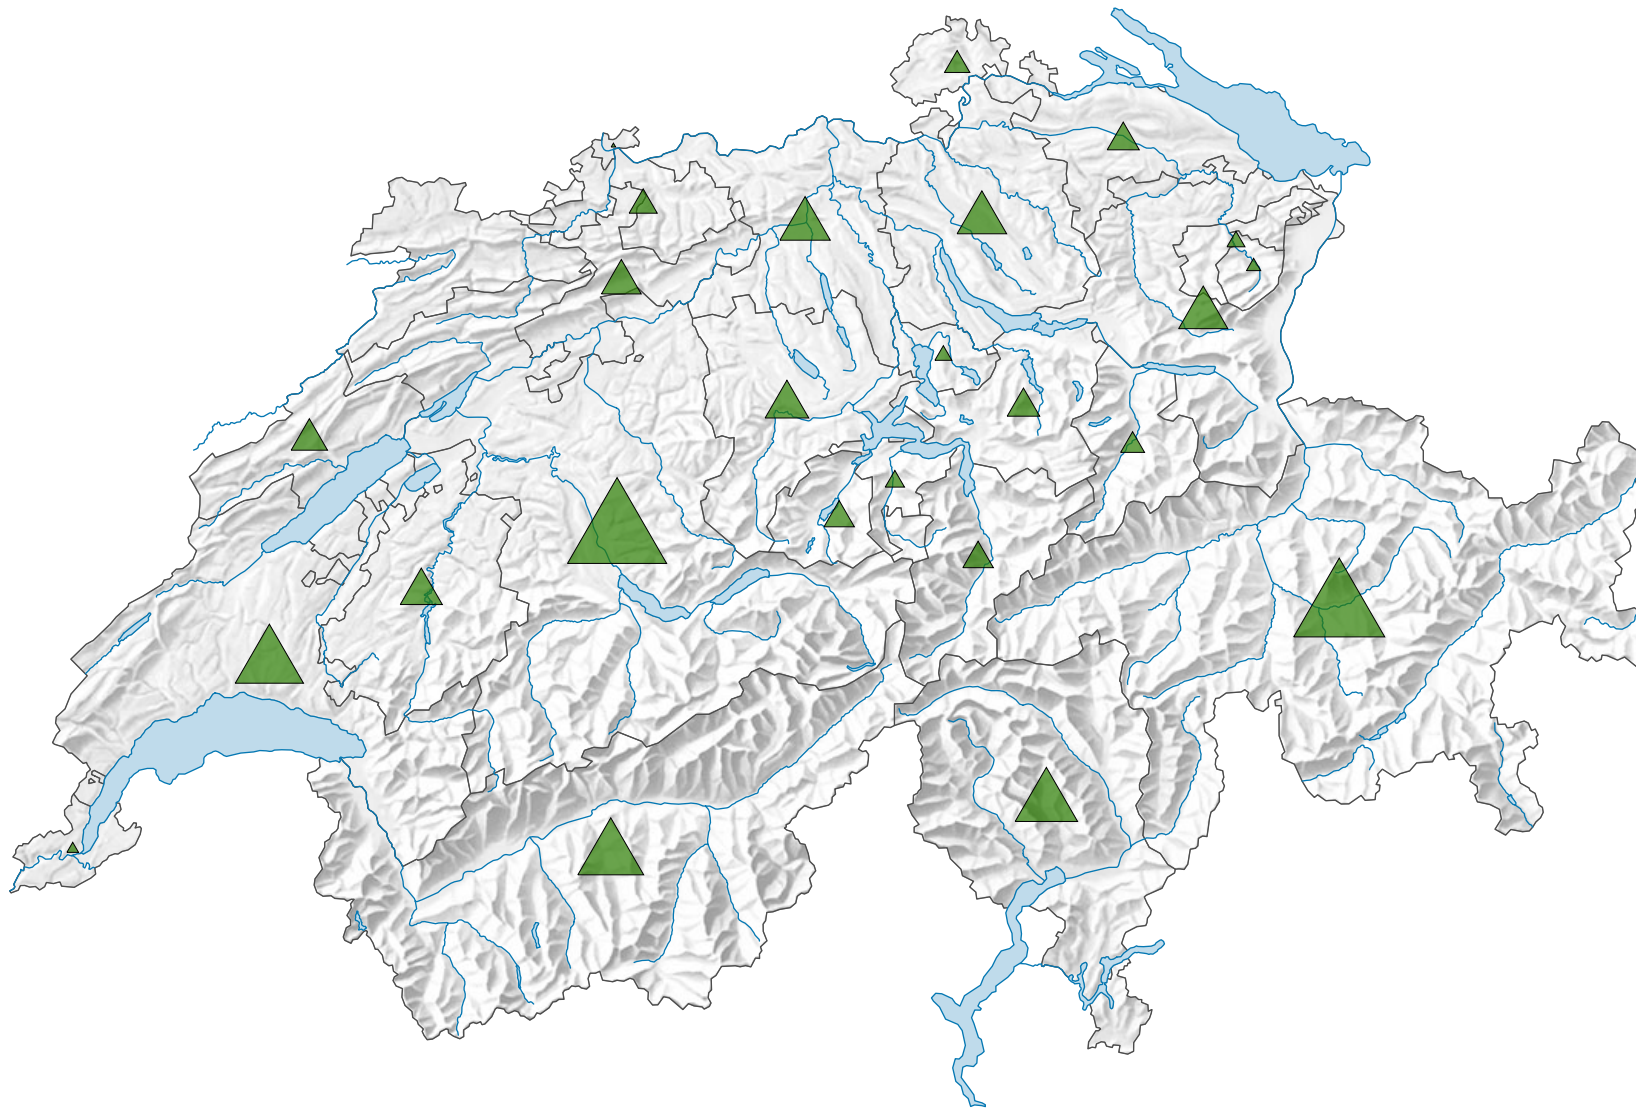

Gesamte Waldfläche, in Hektaren

Schweiz: 977 138

0 35 70 km

Raumgliederung:
Kantone