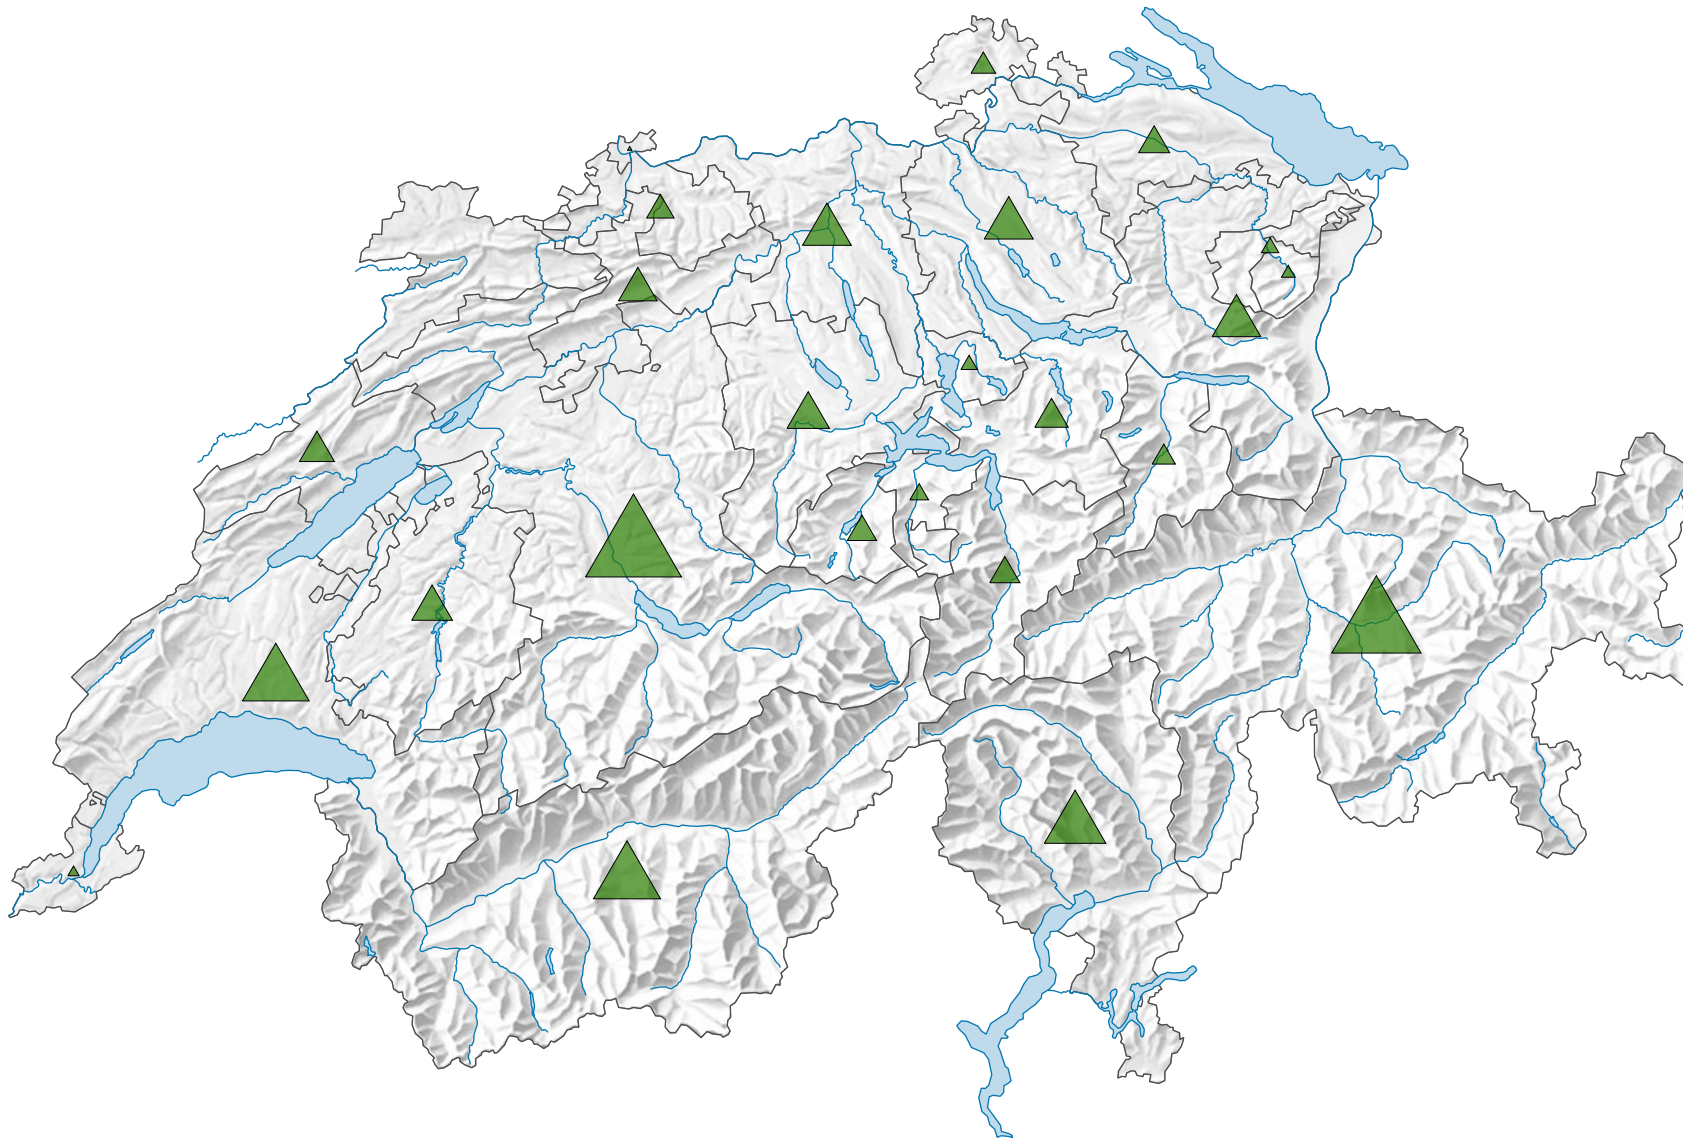

# Waldfläche 1935

## Gesamte Waldfläche, in Hektaren

Schweiz: 1 003 561

0 25 50 km

Raumgliederung:  
Kantone