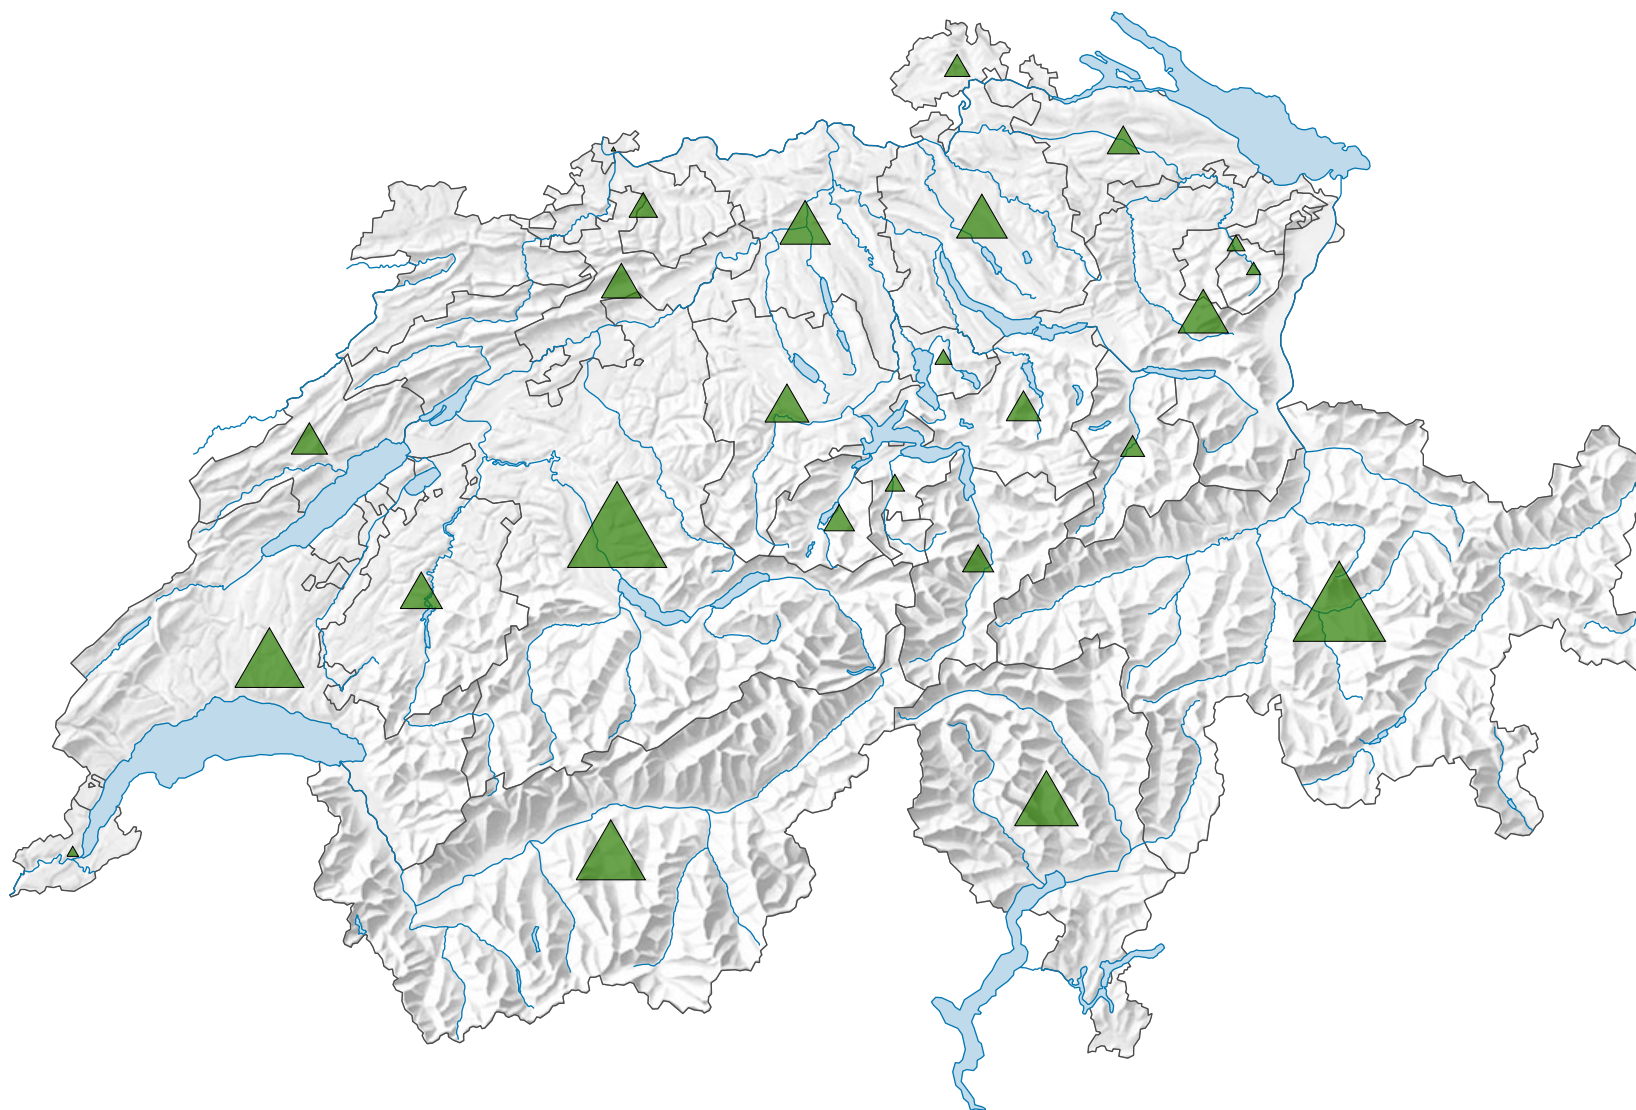

Gesamte Waldfläche, in Hektaren

Schweiz: 1 003 561

0 35 70 km

Raumgliederung:
Kantone