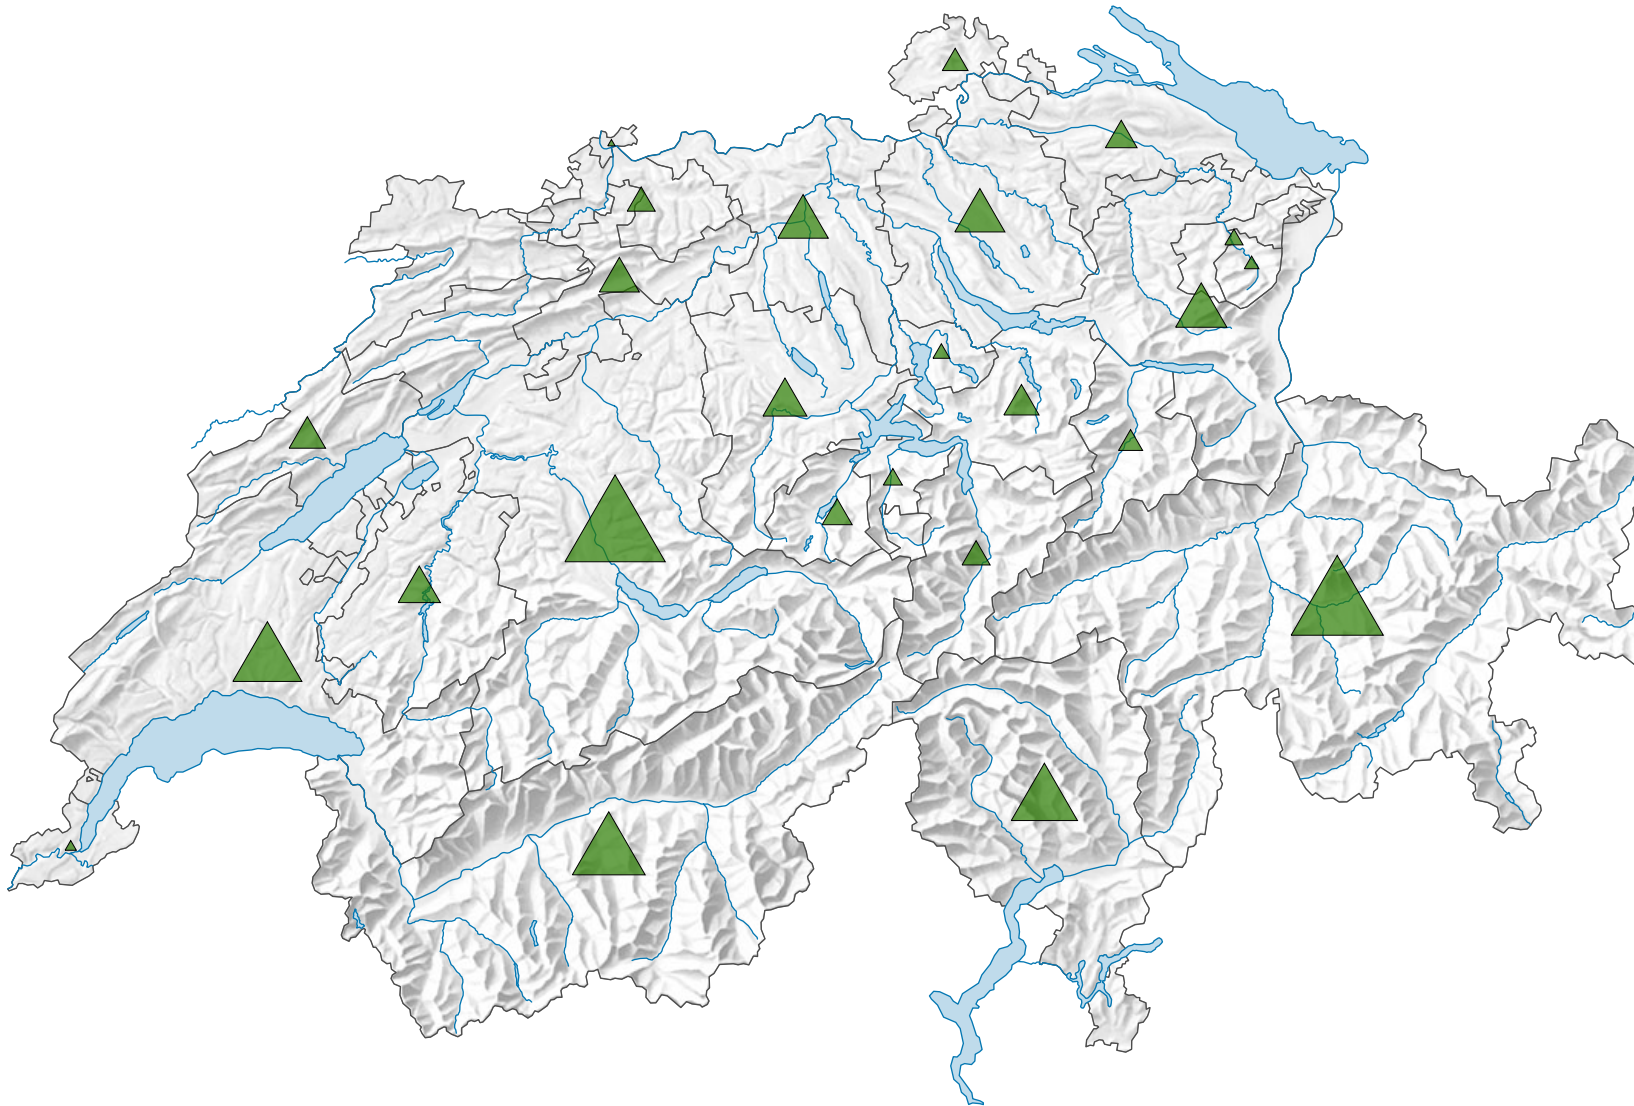

# Superficie des forêts, en 1945

## Surface totale des forêts, en hectares

Suisse: 1 021 418

0 35 70 km

Niveau géographique:  
Cantons