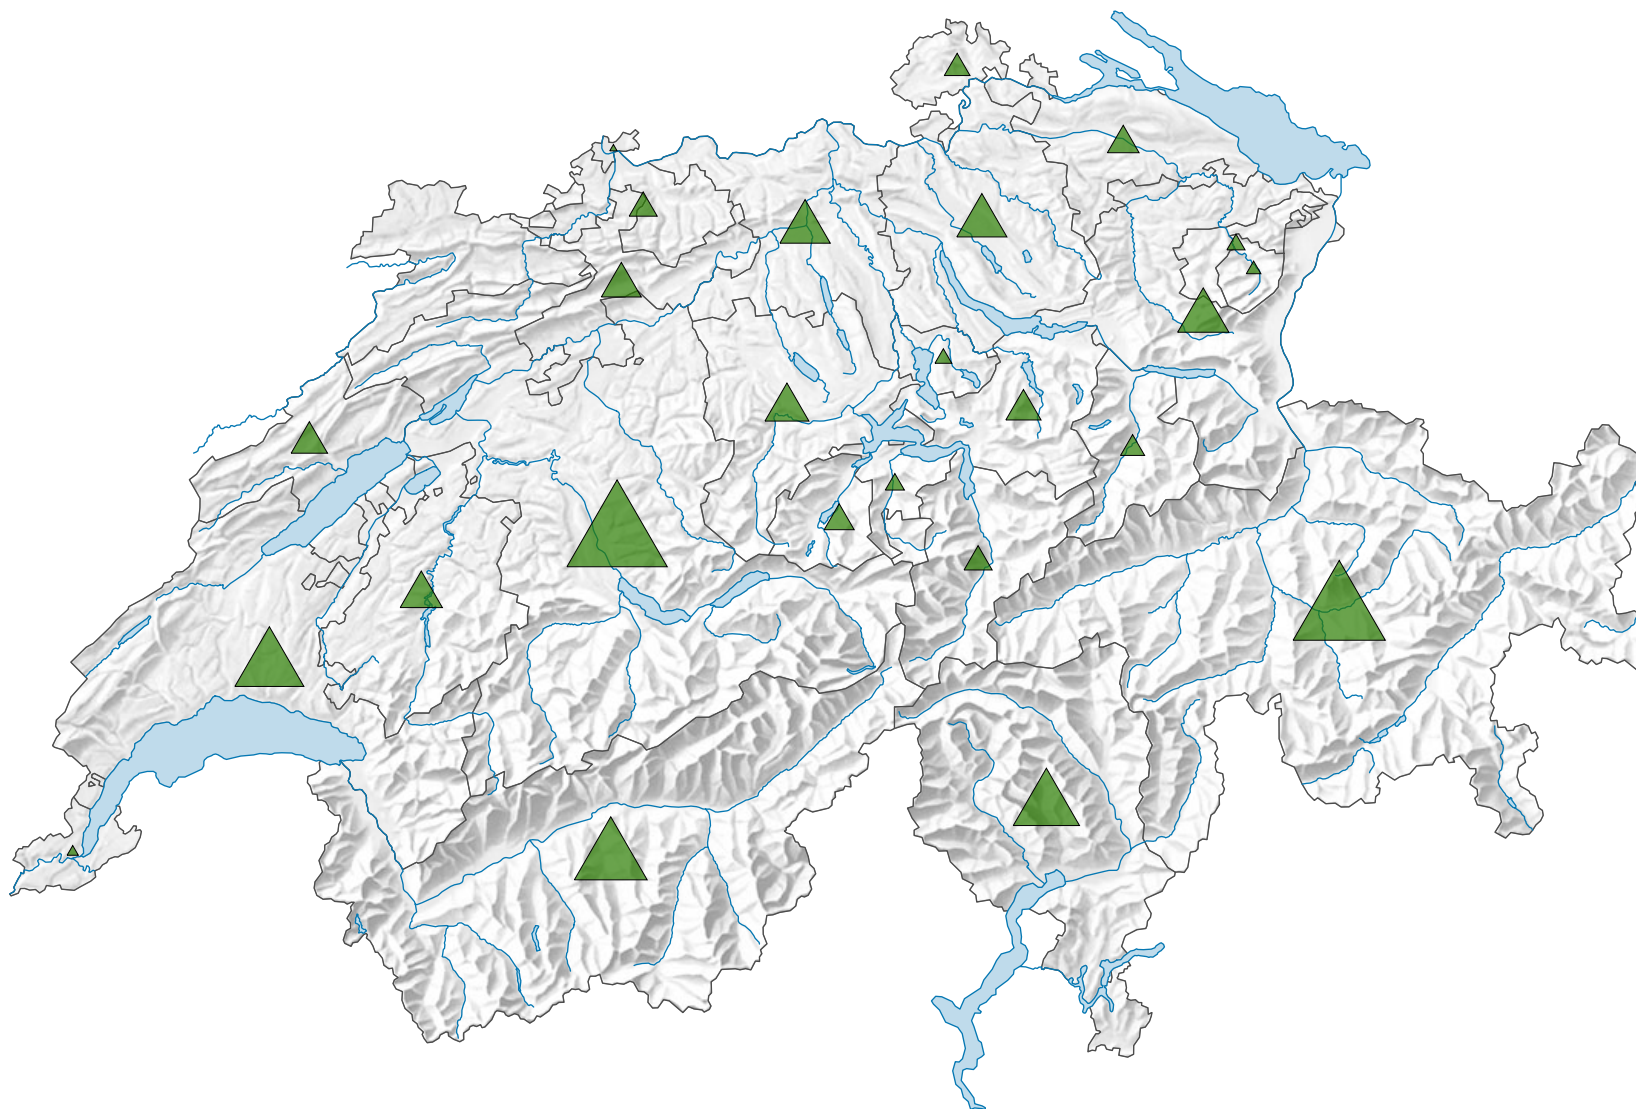

Gesamte Waldfläche, in Hektaren

Schweiz: 1 021 418

0 35 70 km

Raumgliederung:
Kantone