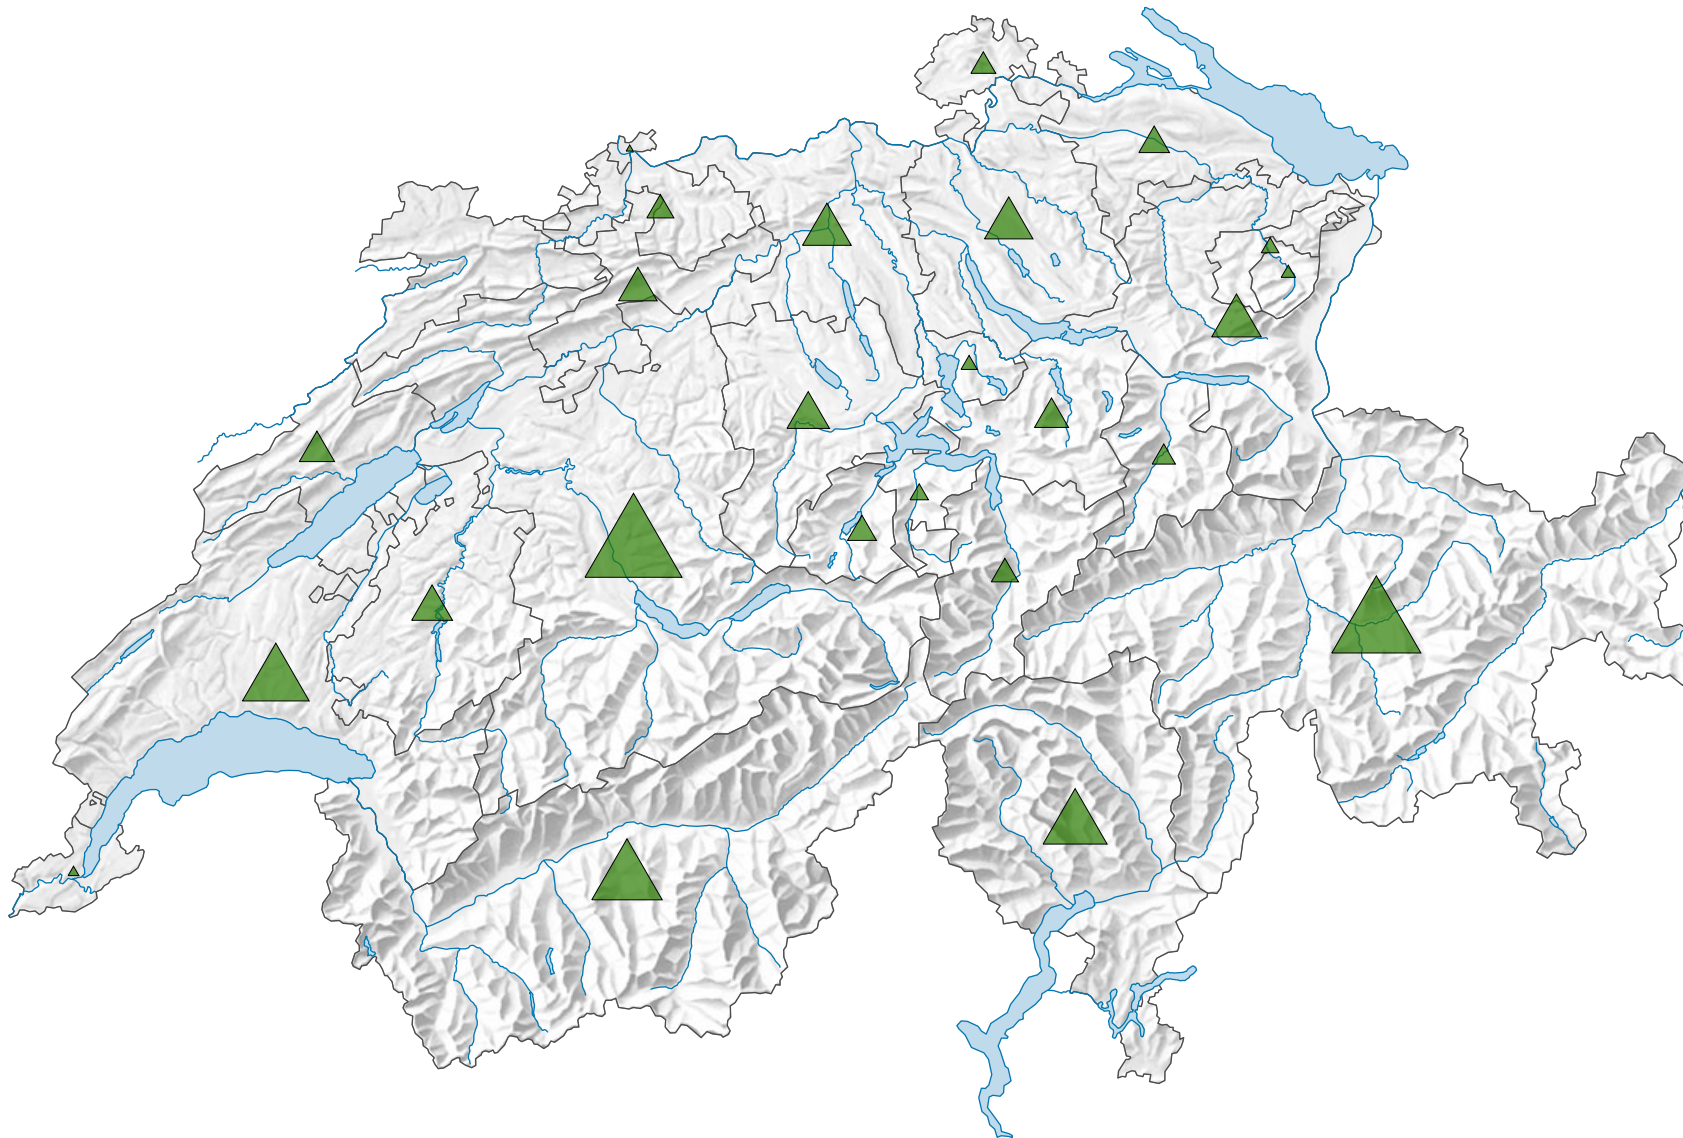

Gesamte Waldfläche, in Hektaren

Schweiz: 1 021 418

0 25 50 km

Raumgliederung:
Kantone