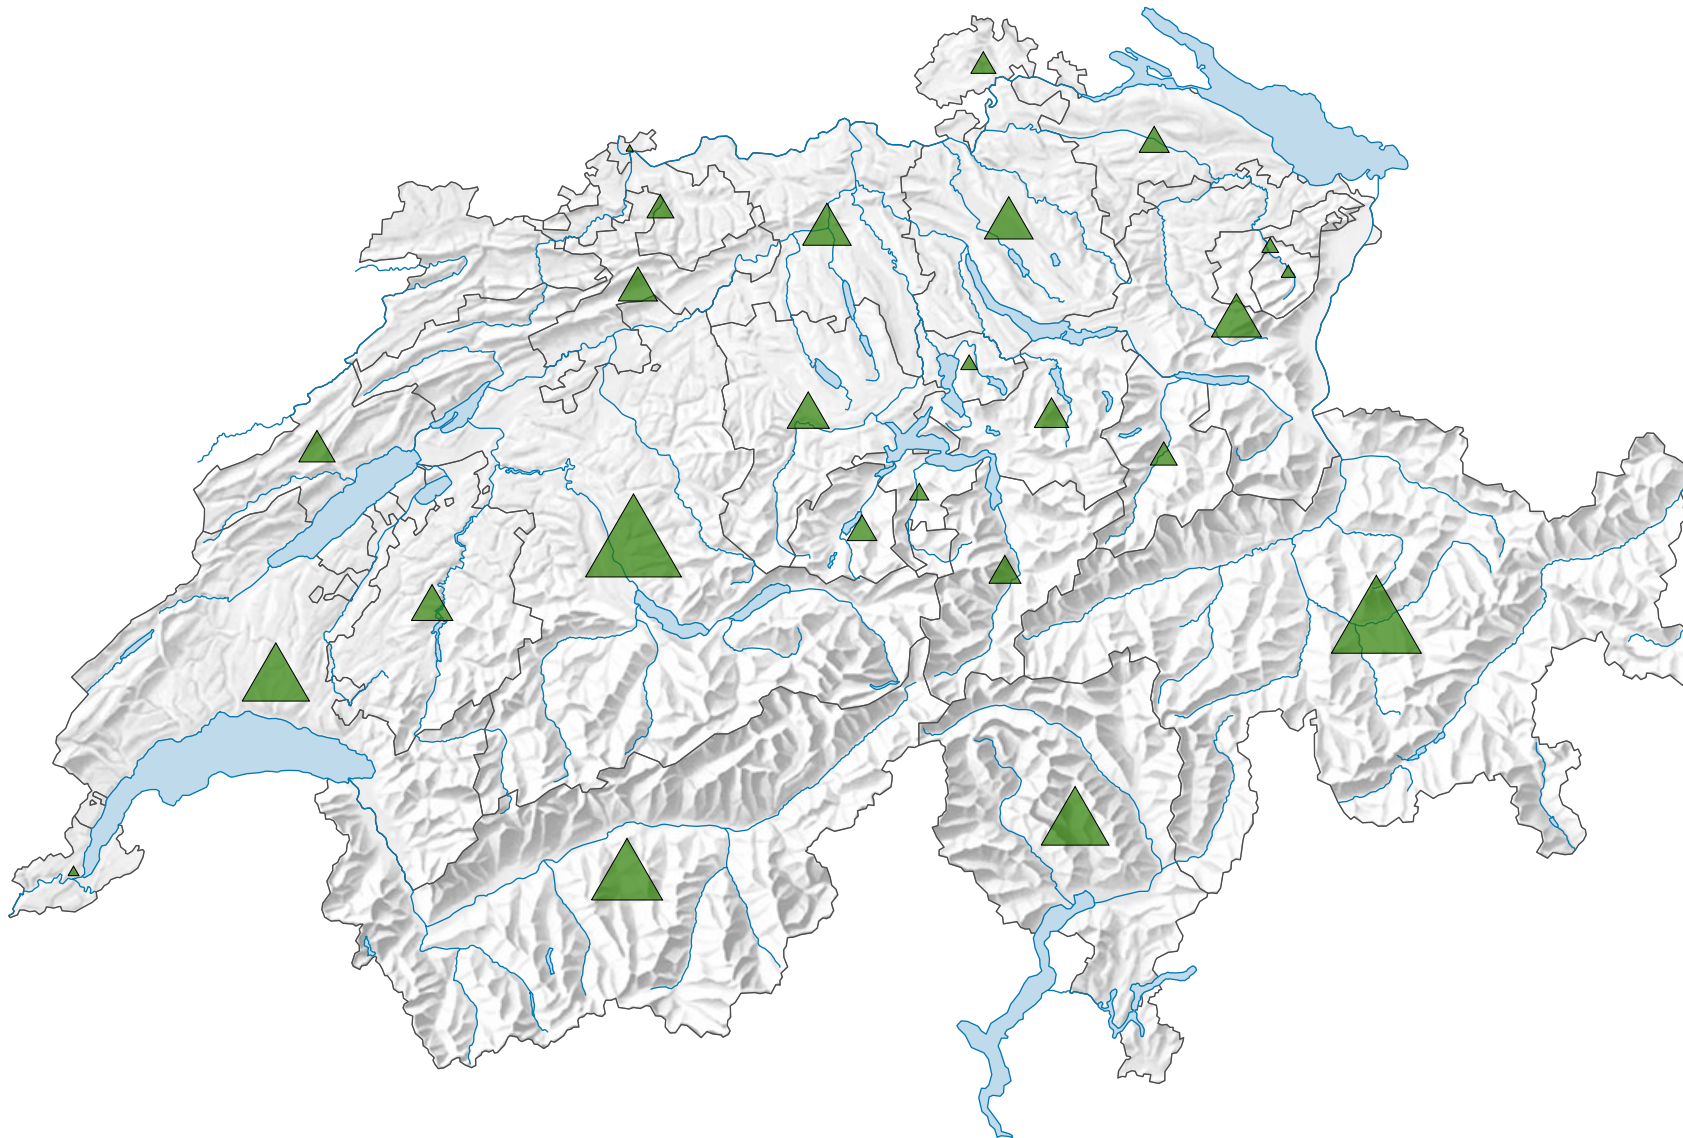

Superficie des forêts, en 1955

Surface totale des forêts, en hectares

Suisse: 1 047 251

0 25 50 km

Niveau géographique:
Cantons