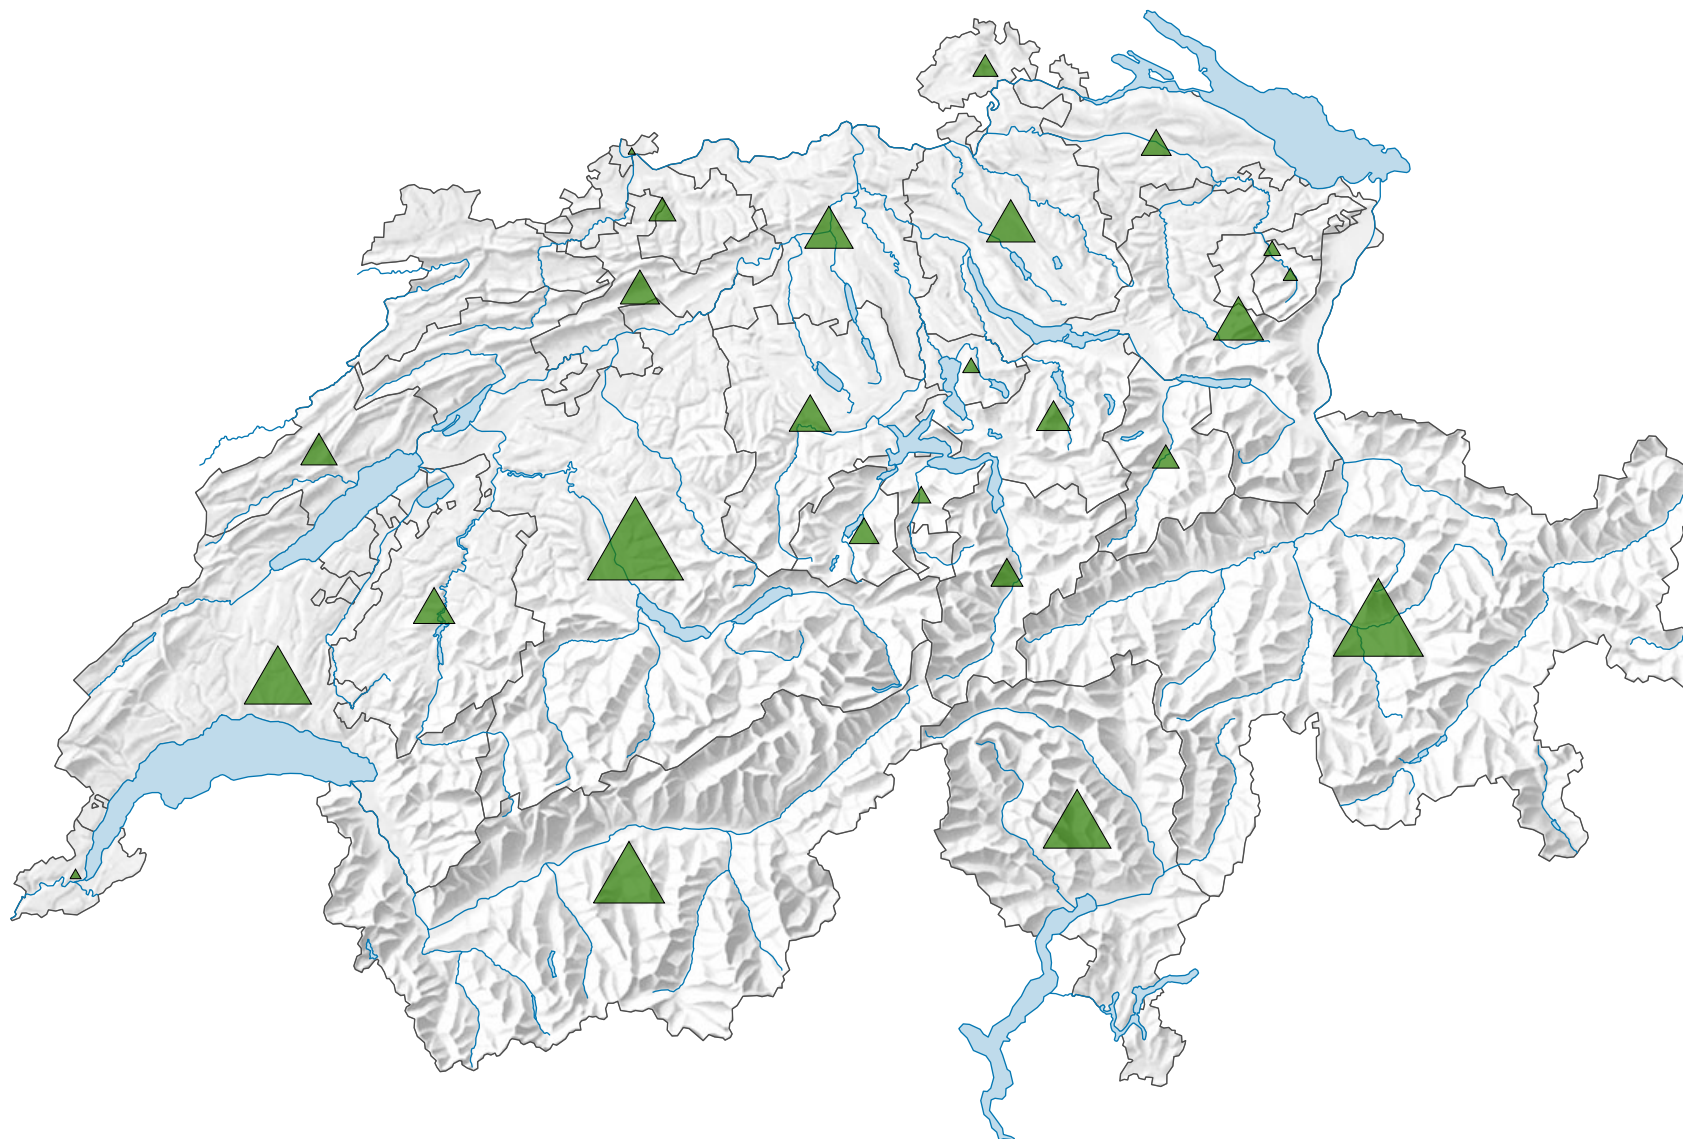

Gesamte Waldfläche, in Hektaren

Schweiz: 1 047 251

0 25 50 km

Raumgliederung:
Kantone