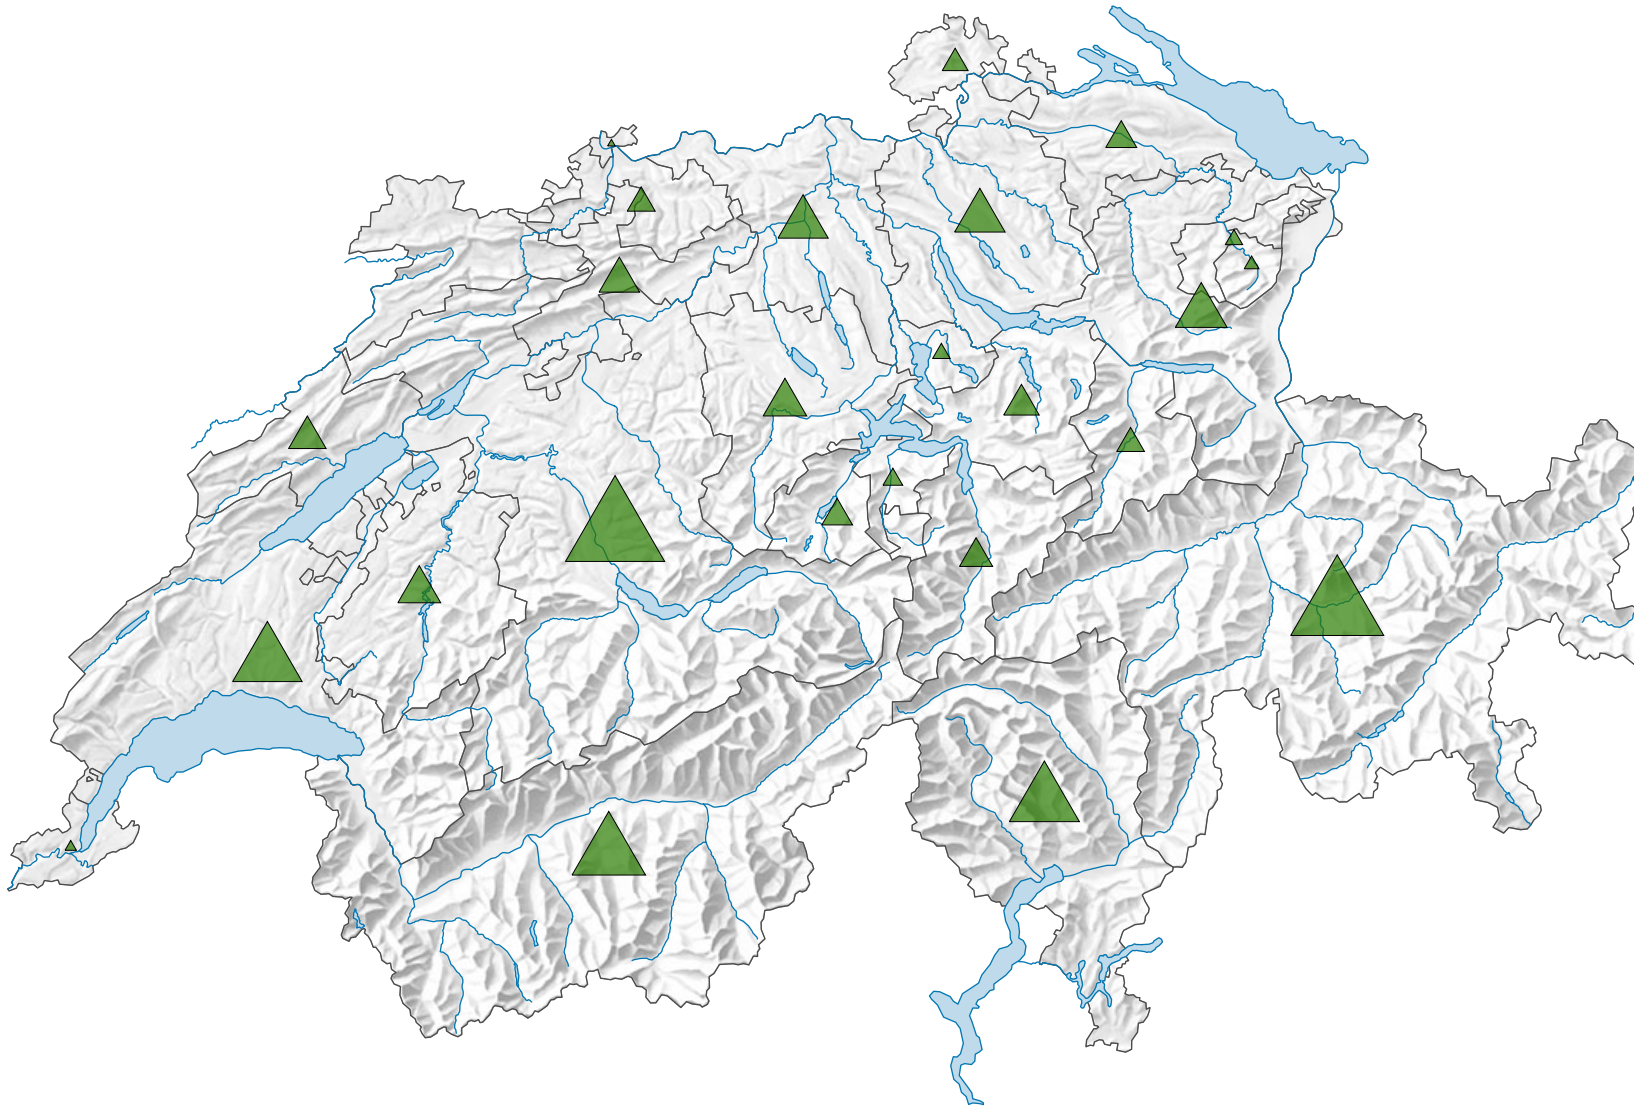

Gesamte Waldfläche, in Hektaren

Schweiz: 1 047 251

0 35 70 km

Raumgliederung:
Kantone