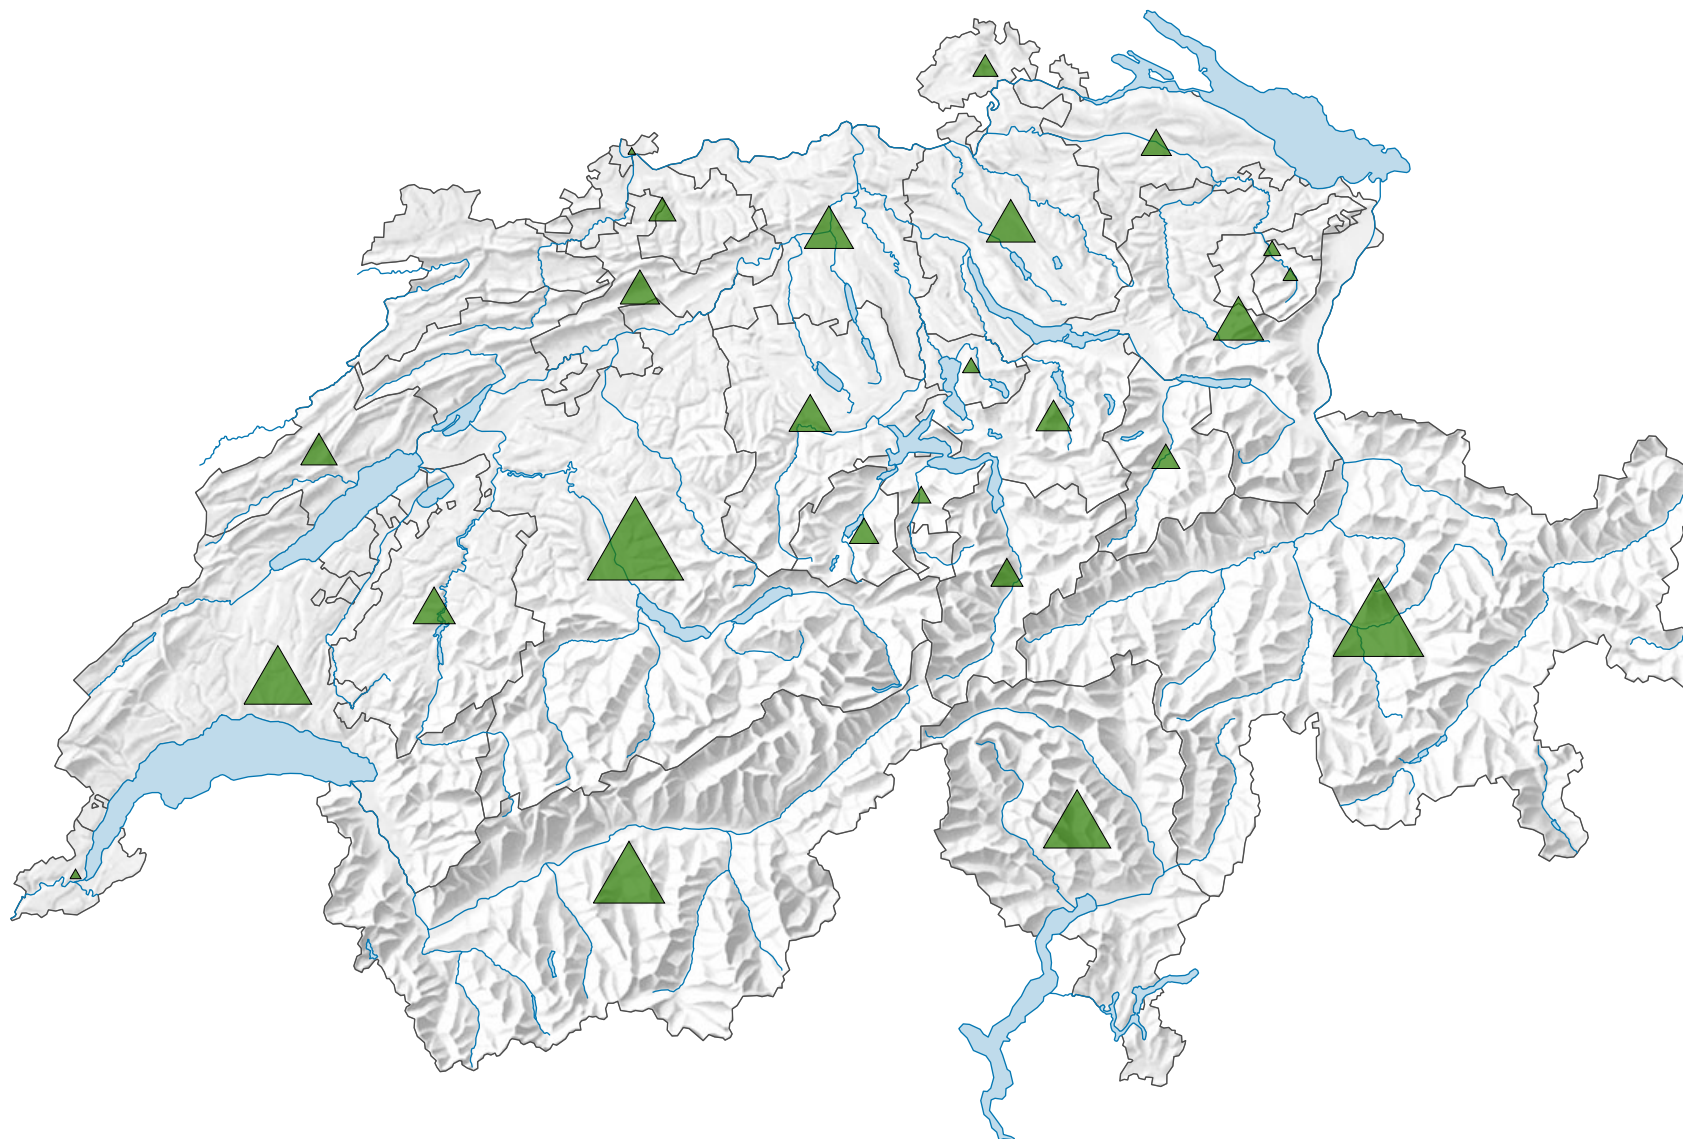

Superficie des forêts, en 1965

Surface totale des forêts, en hectares

Suisse: 1 059 904

0 25 50 km

Niveau géographique:
Cantons