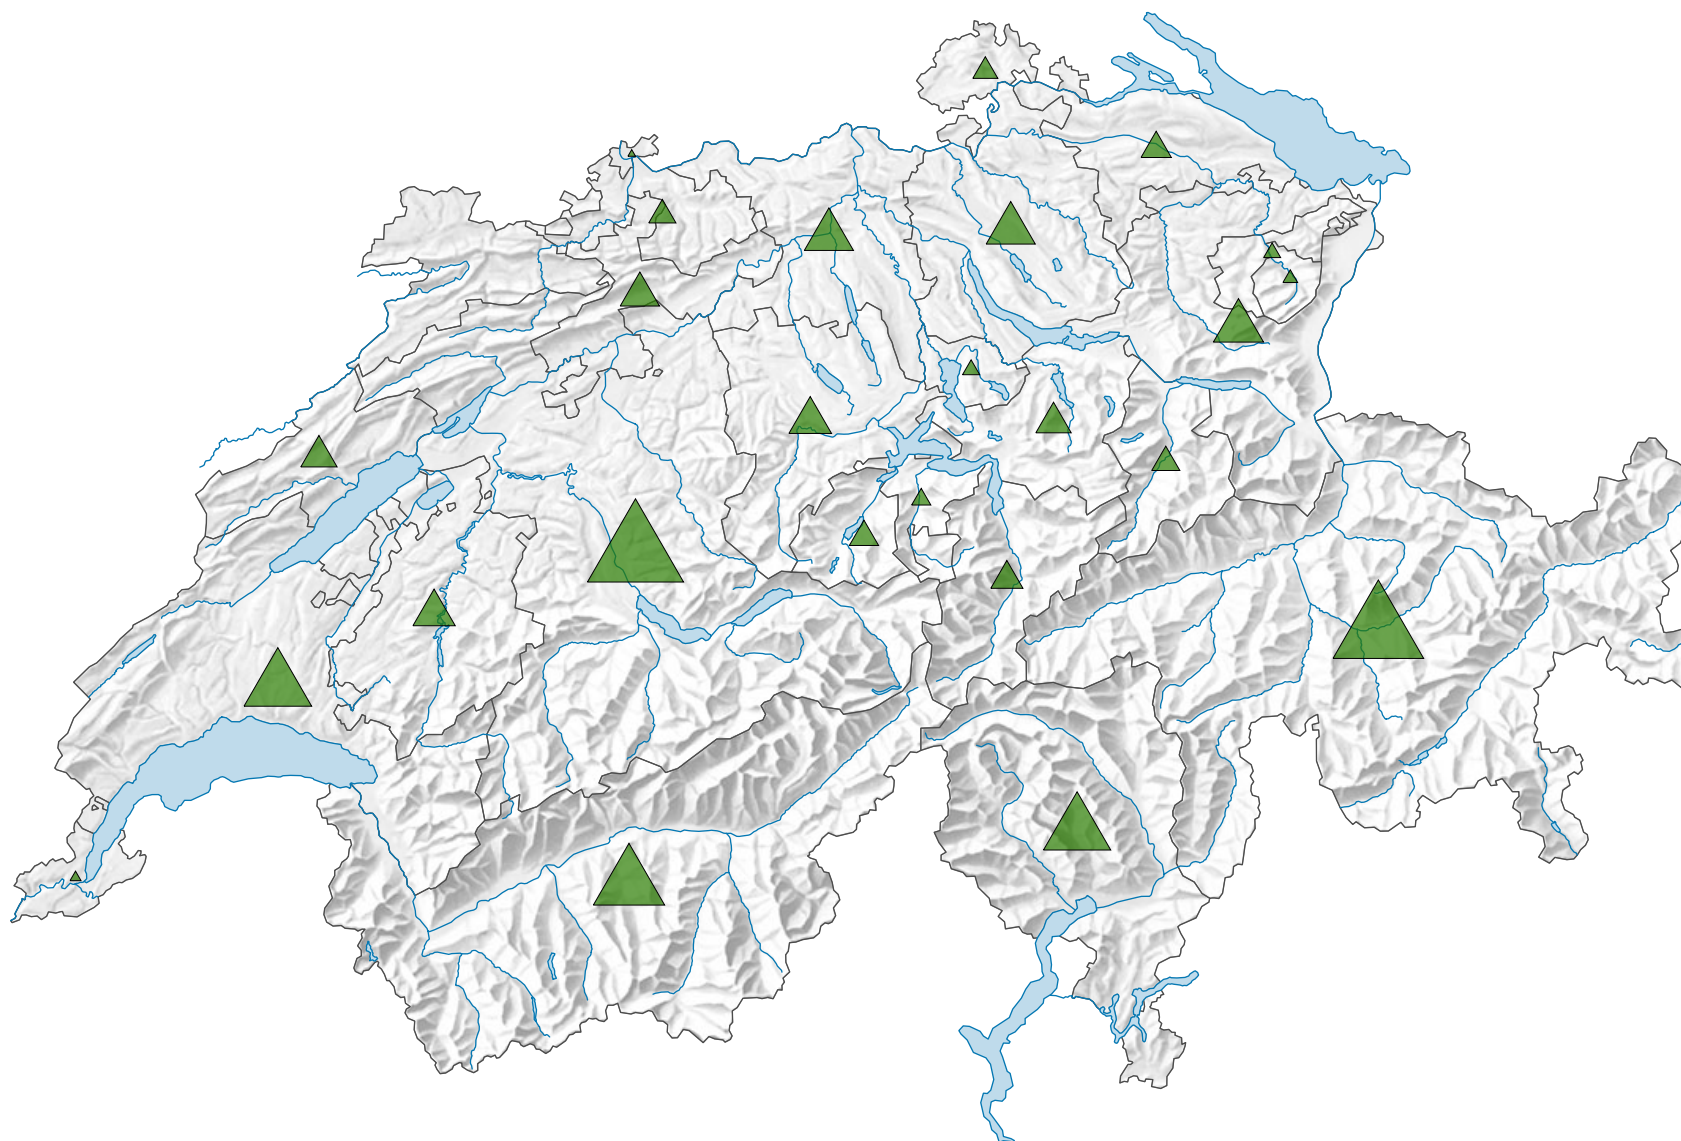

Gesamte Waldfläche, in Hektaren

Schweiz: 1 059 904

0 25 50 km

Raumgliederung:
Kantone