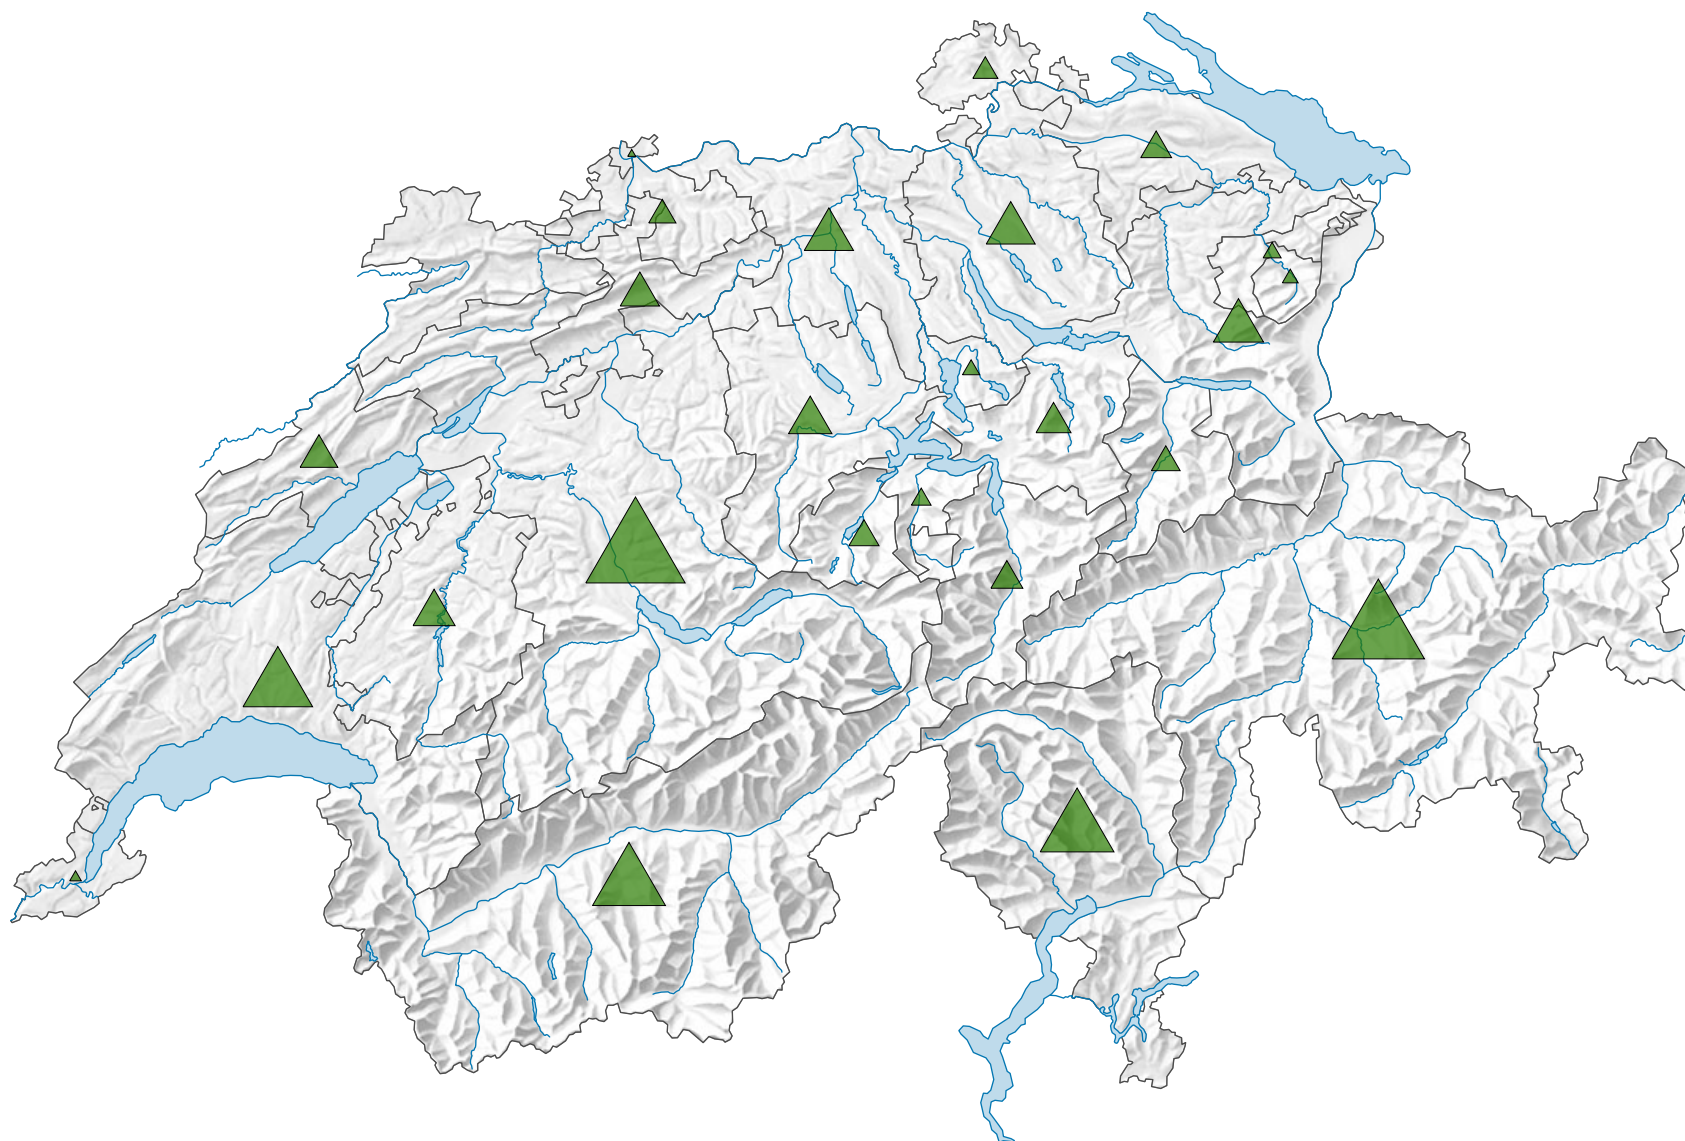

# Superficie des forêts, en 1975

Surface totale des forêts, en hectares

Suisse: 1 112 727

0 25 50 km

Niveau géographique:  
Cantons