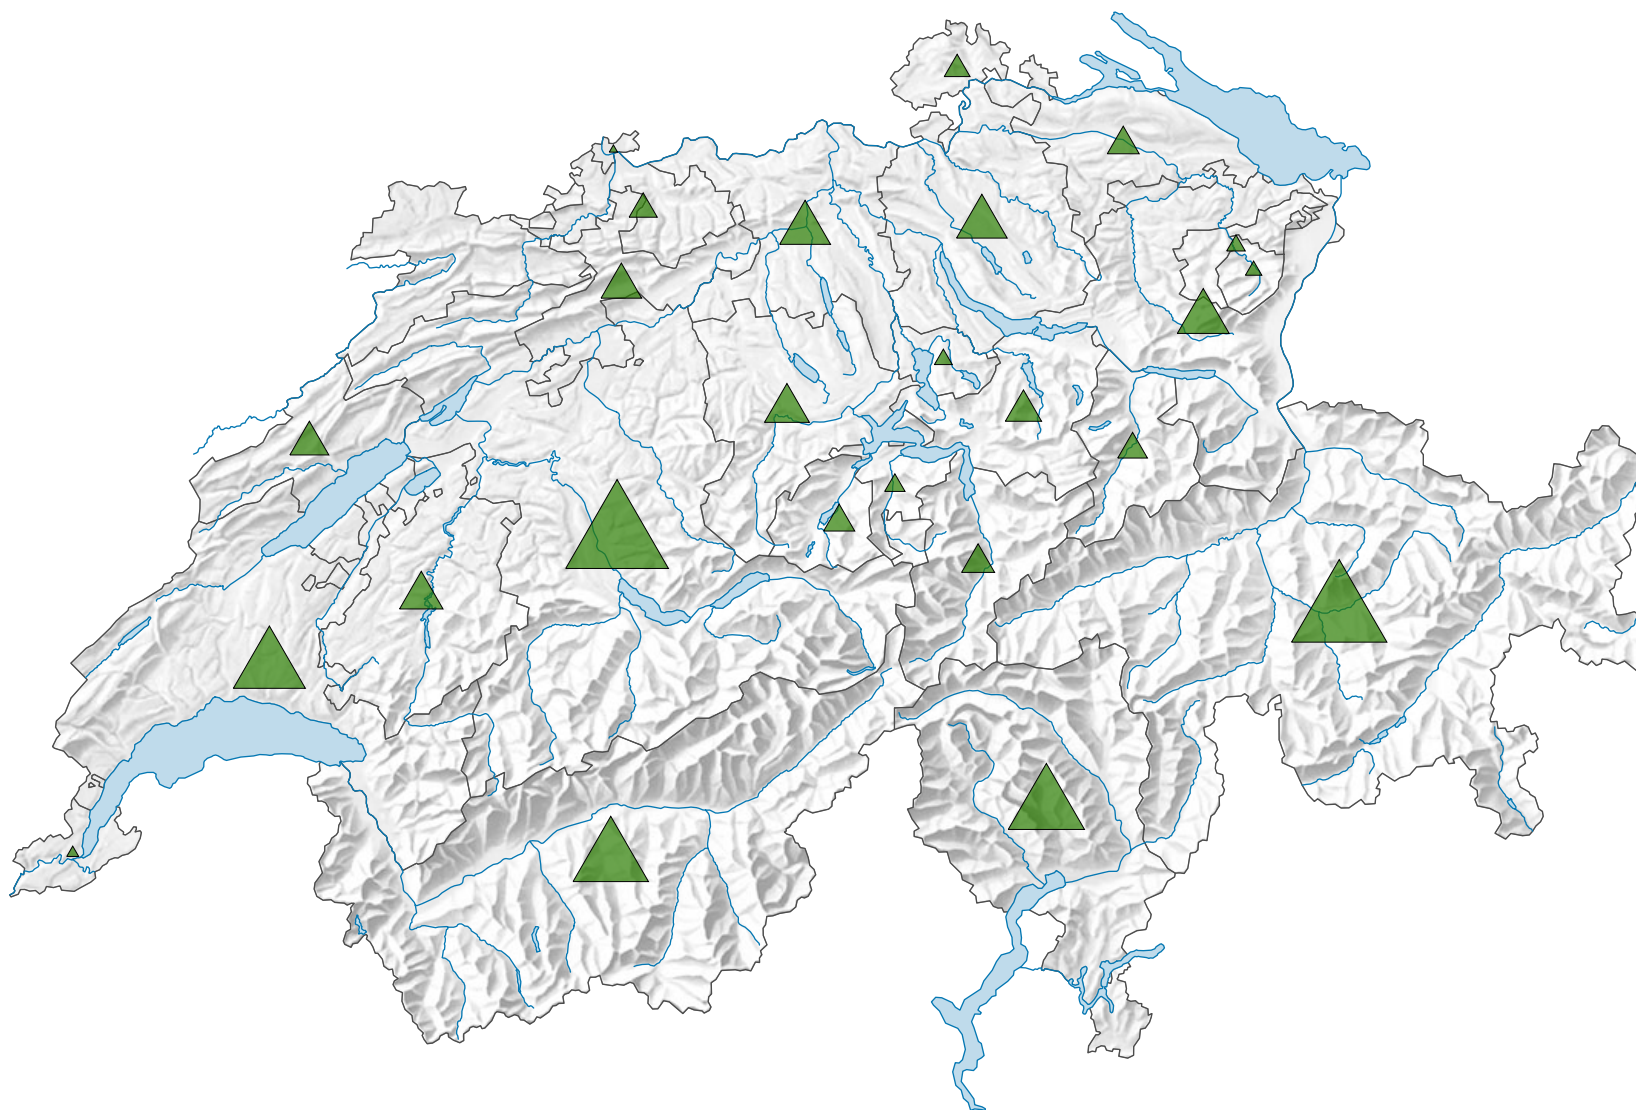

# Superficie des forêts, en 1975

## Surface totale des forêts, en hectares

Suisse: 1 112 727

0 35 70 km

Niveau géographique:  
Cantons