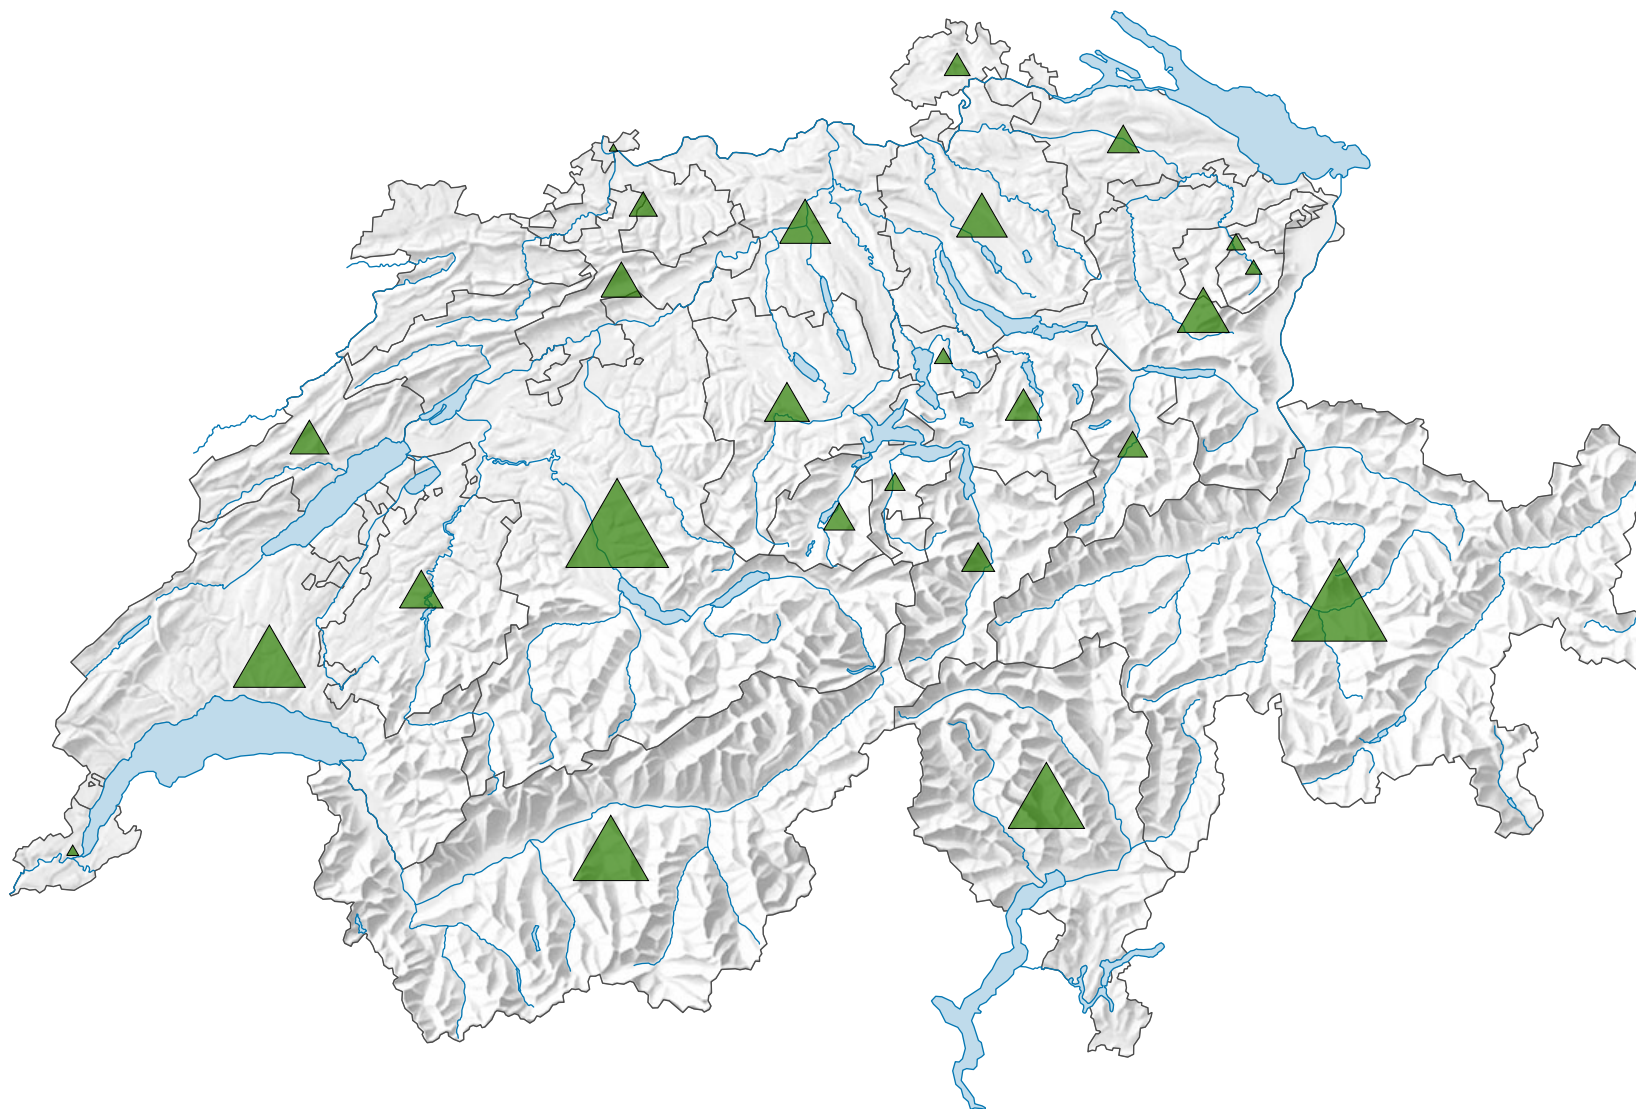

Gesamte Waldfläche, in Hektaren

Schweiz: 1 112 727

0 35 70 km

Raumgliederung:
Kantone