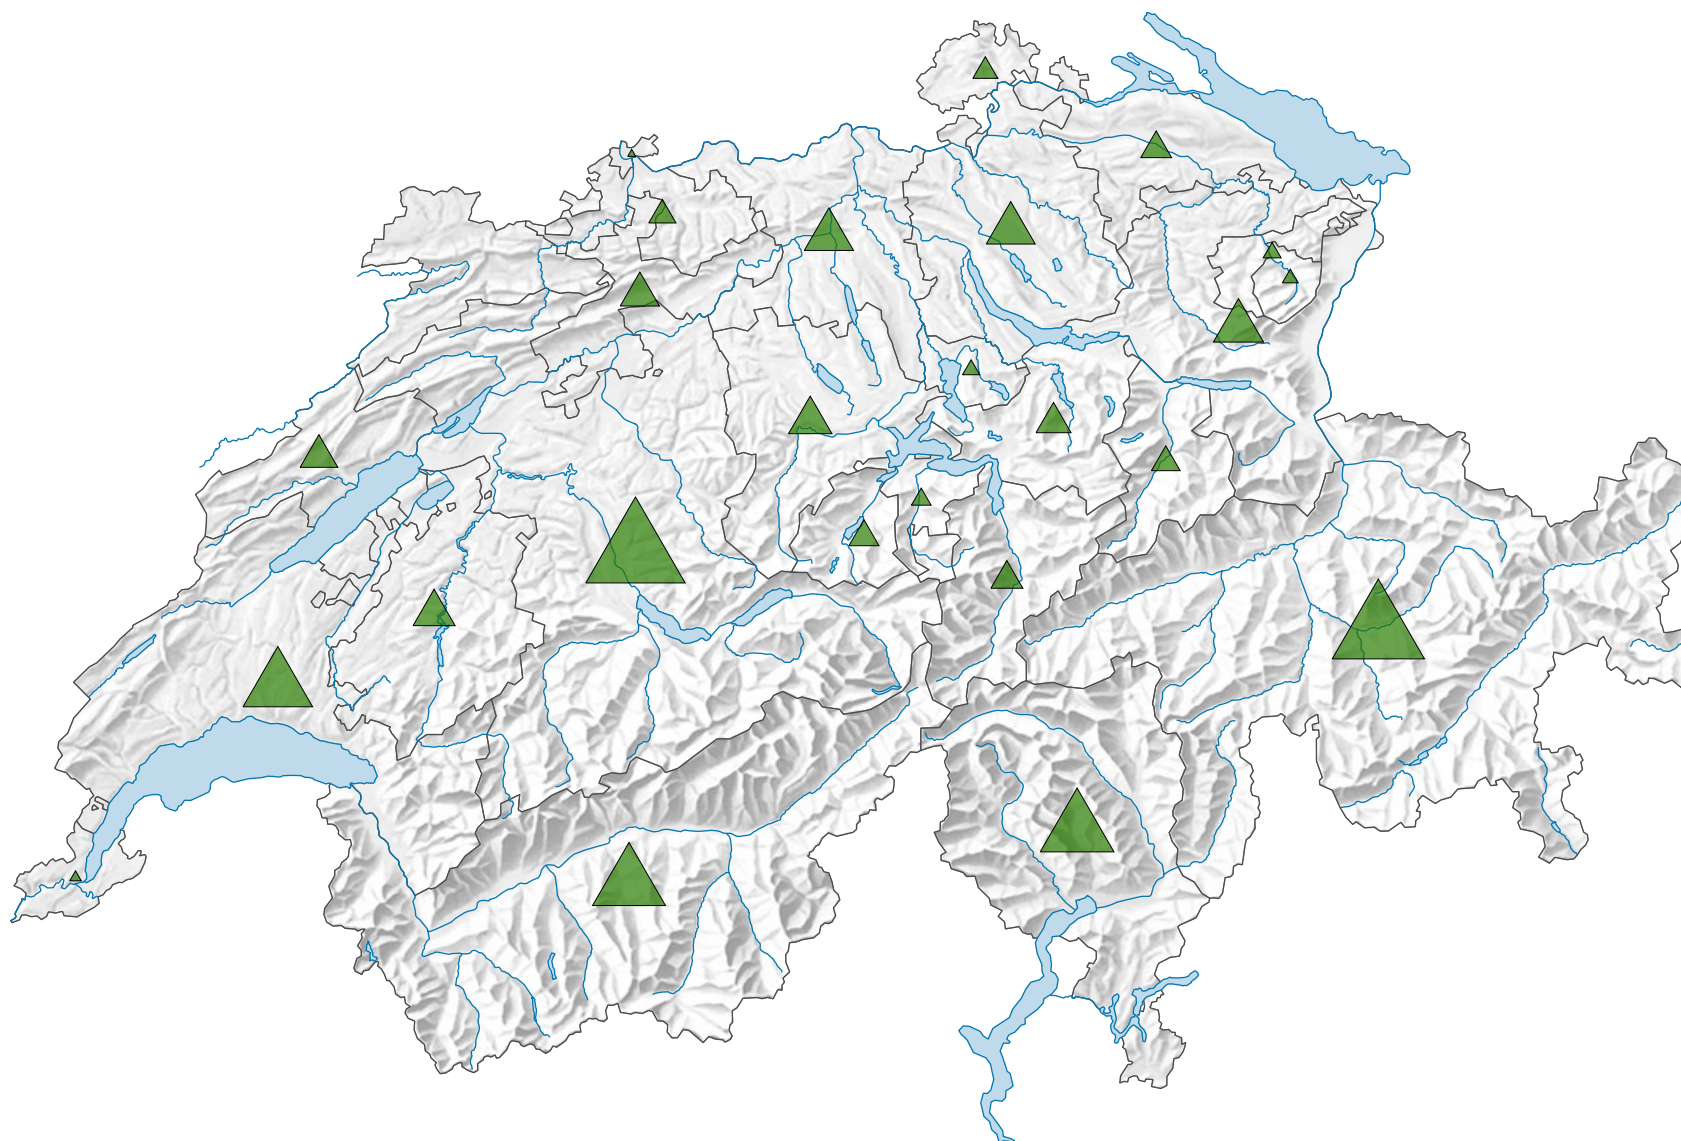

Gesamte Waldfläche, in Hektaren

Schweiz: 1 112 727

0 25 50 km

Raumgliederung:
Kantone