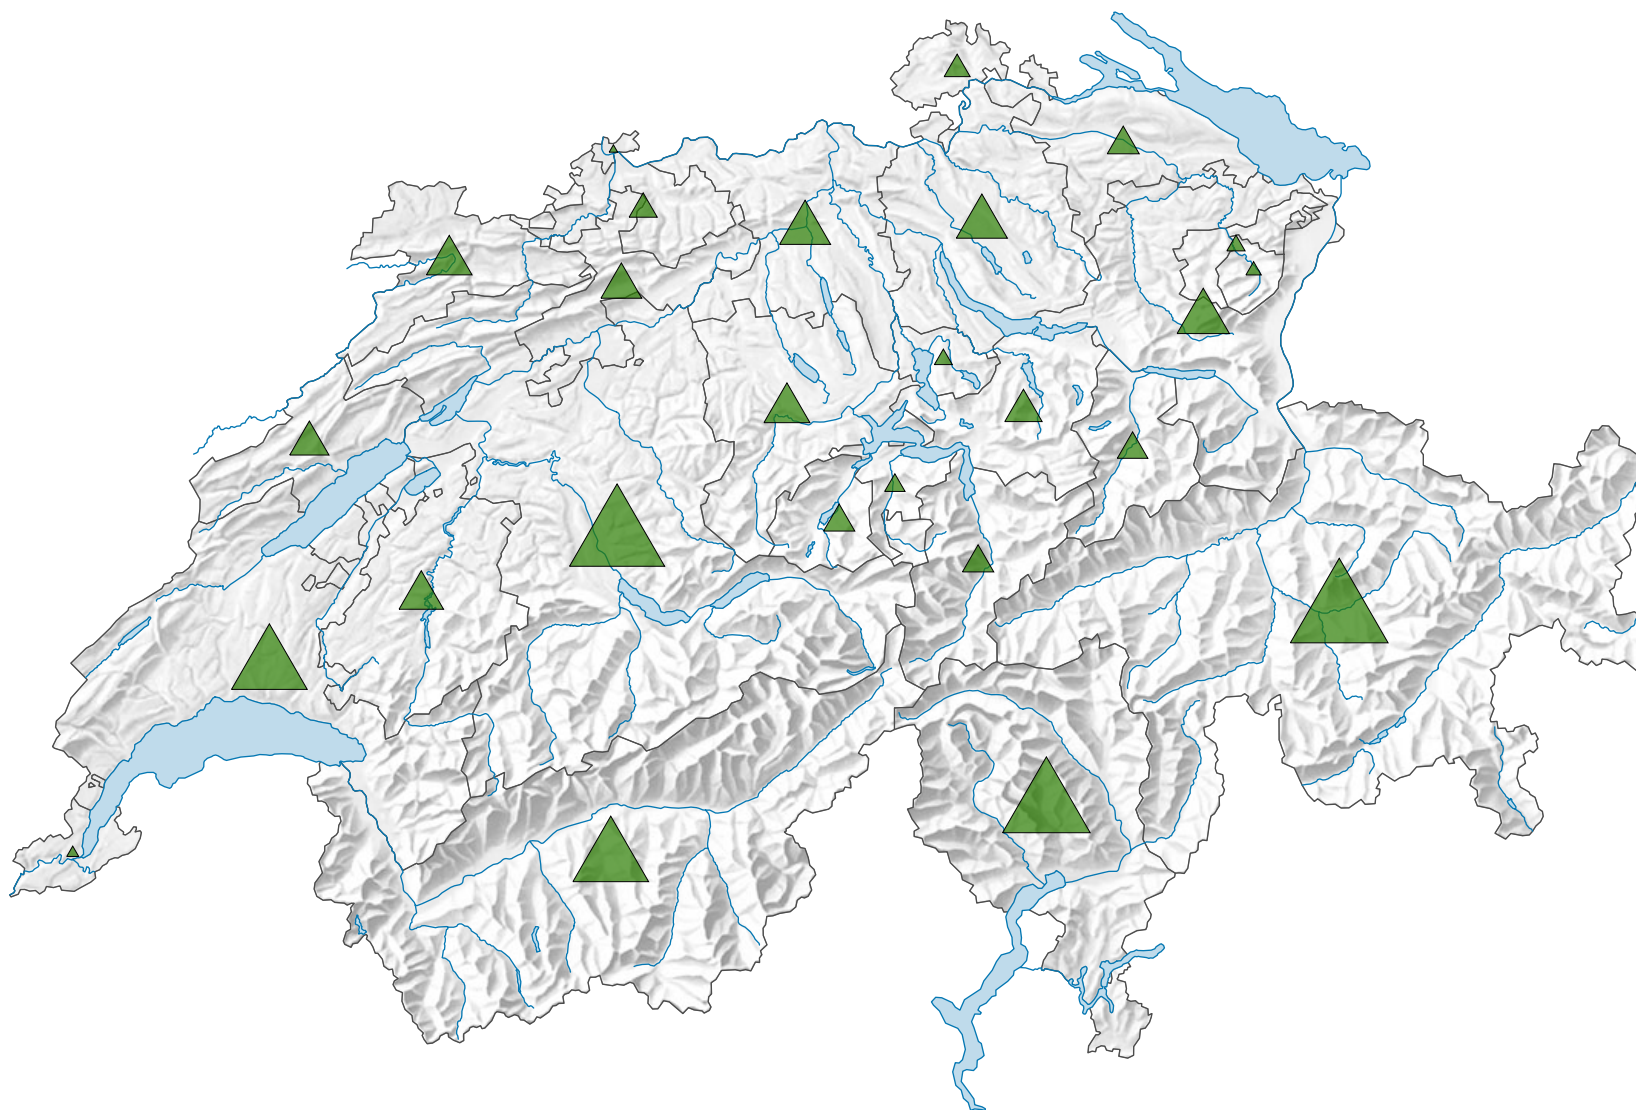

Superficie des forêts, en 1985

Surface totale des forêts, en hectares

Suisse: 1 184 571

0 35 70 km

Niveau géographique:
Cantons