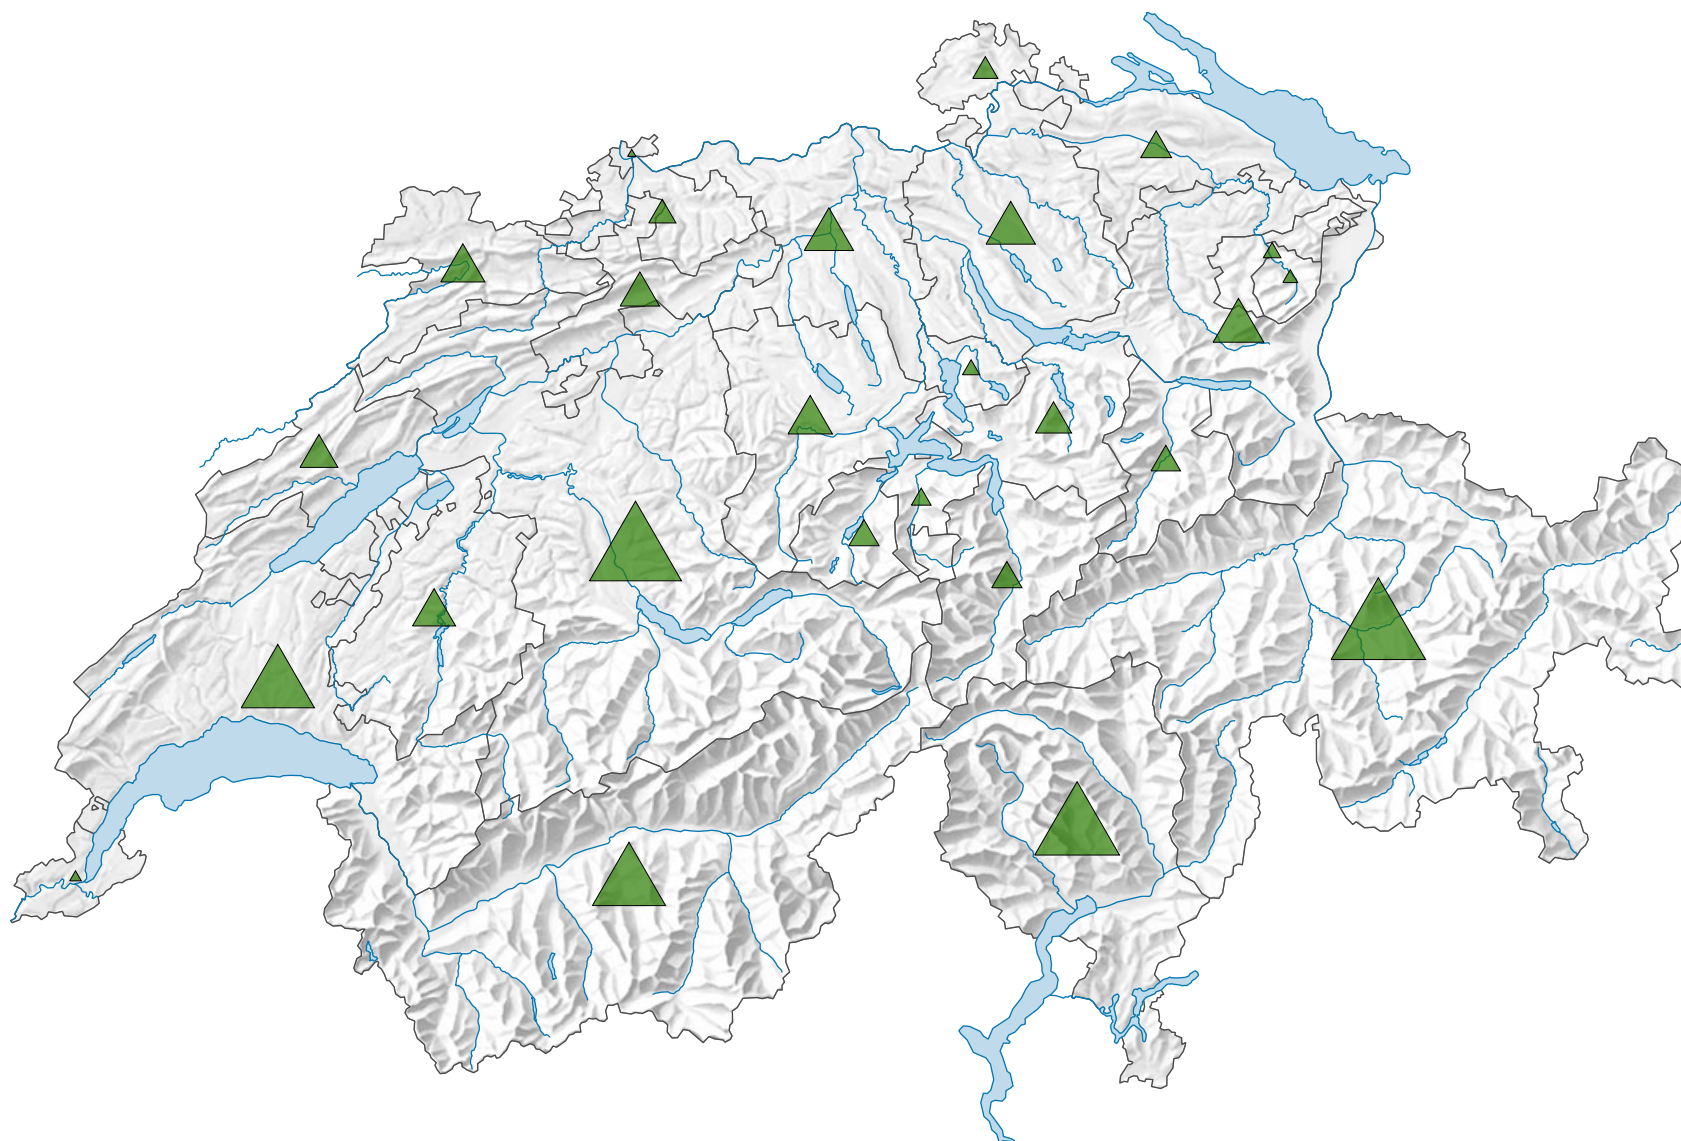

Superficie des forêts, en 1985

Surface totale des forêts, en hectares

Suisse: 1 184 571

0 25 50 km

Niveau géographique:
Cantons