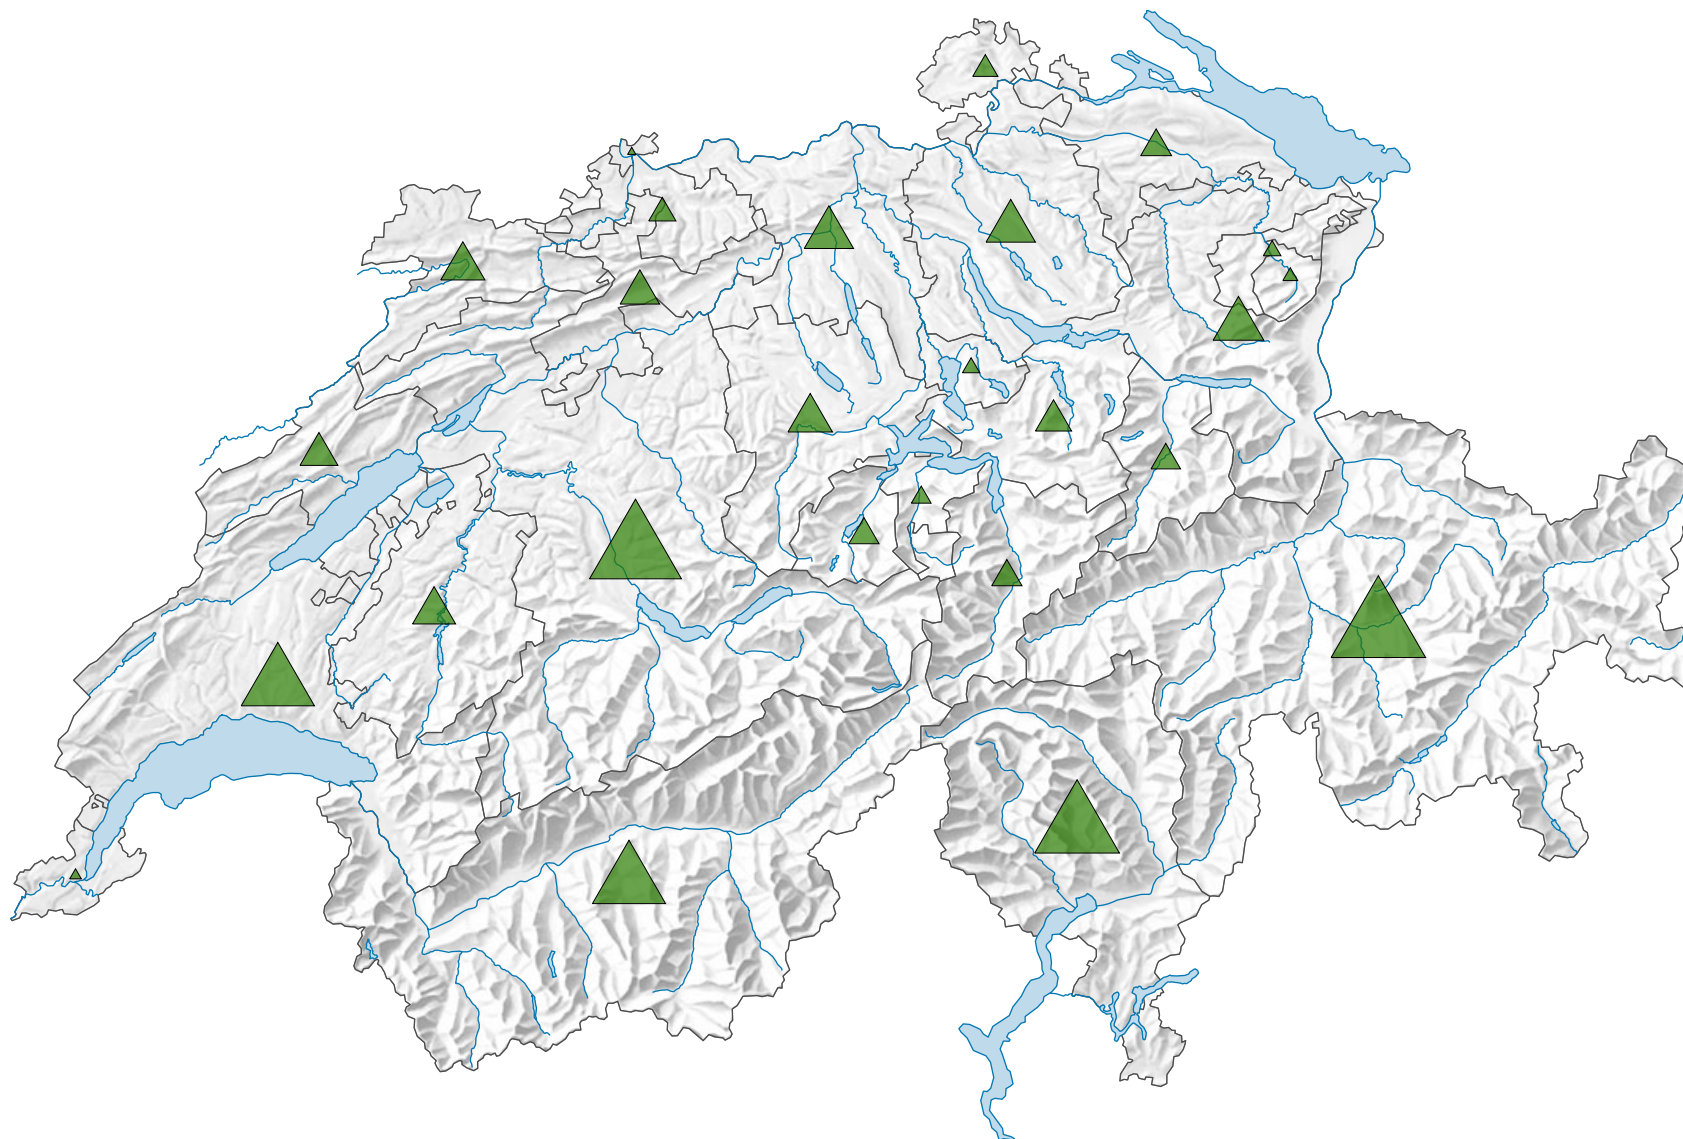

Gesamte Waldfläche, in Hektaren

Schweiz: 1 184 571

0 25 50 km

Raumgliederung:
Kantone