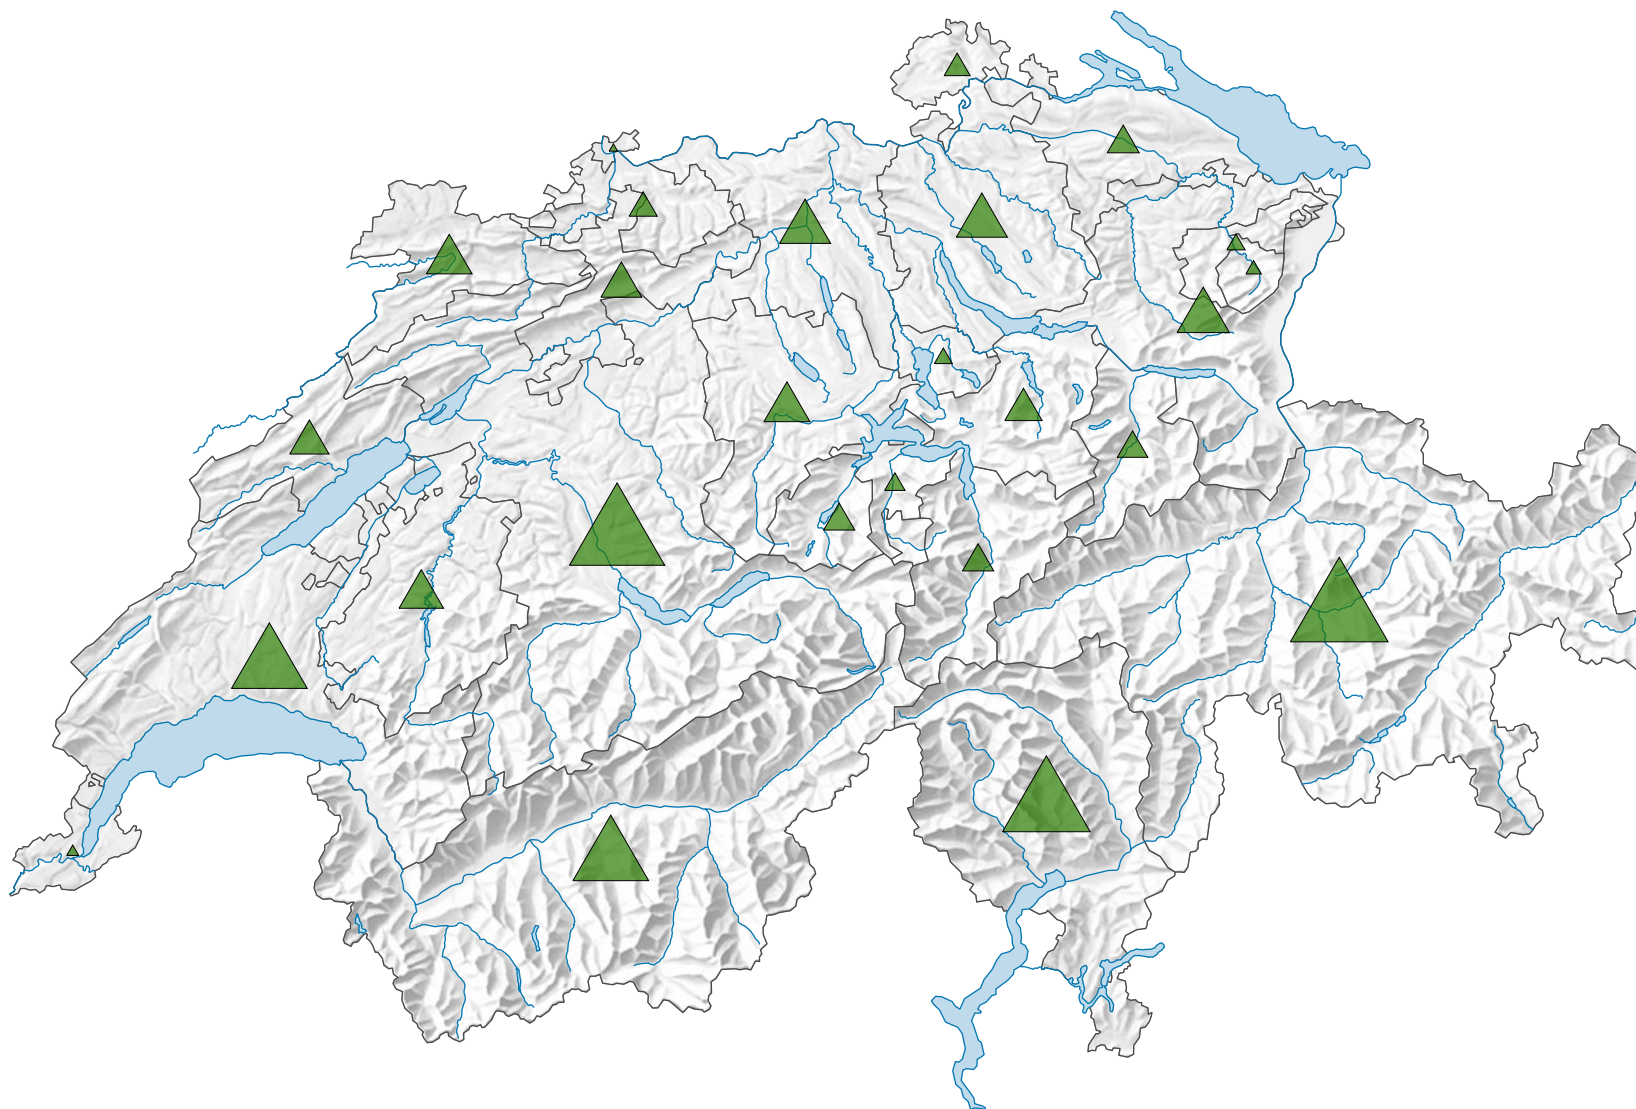

## Gesamte Waldfläche, in Hektaren

Schweiz: 1 184 571

0 35 70 km

Raumgliederung:  
Kantone