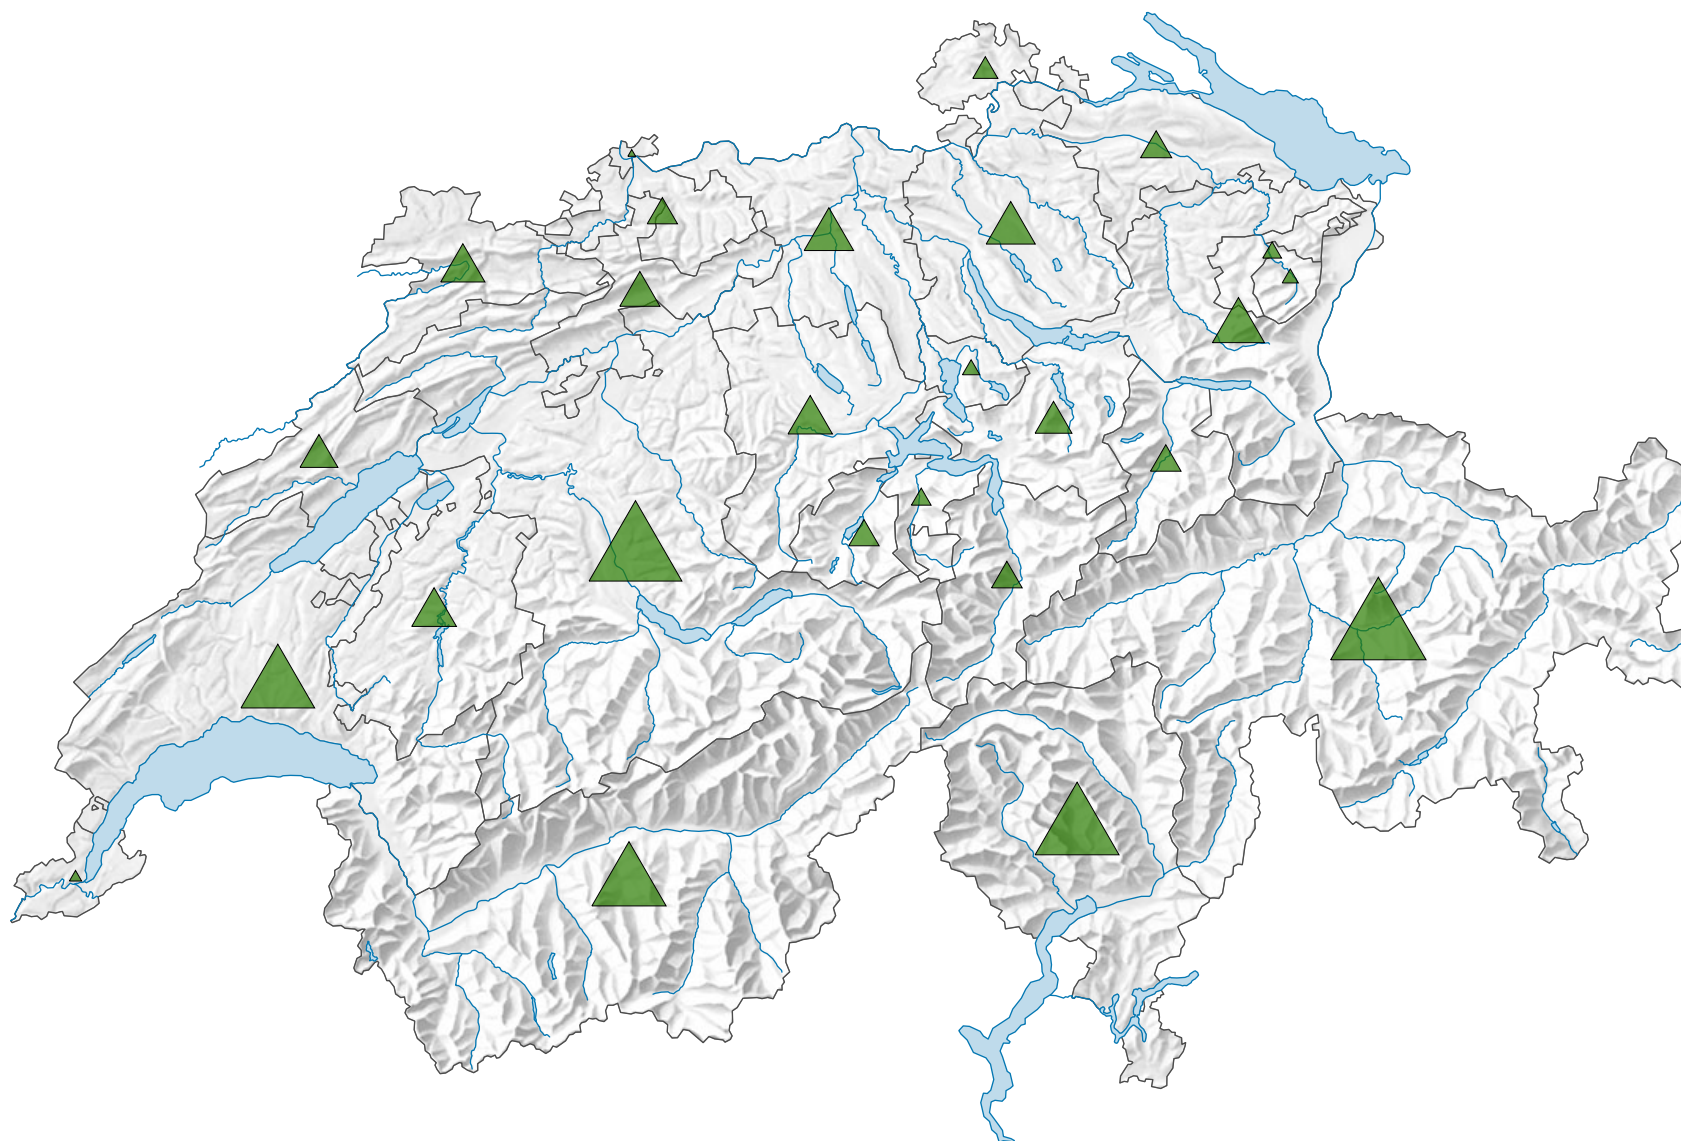

# Superficie des forêts, en 1995

Surface totale des forêts, en hectares

Suisse: 1 207 793

0 25 50 km

Niveau géographique:  
Cantons