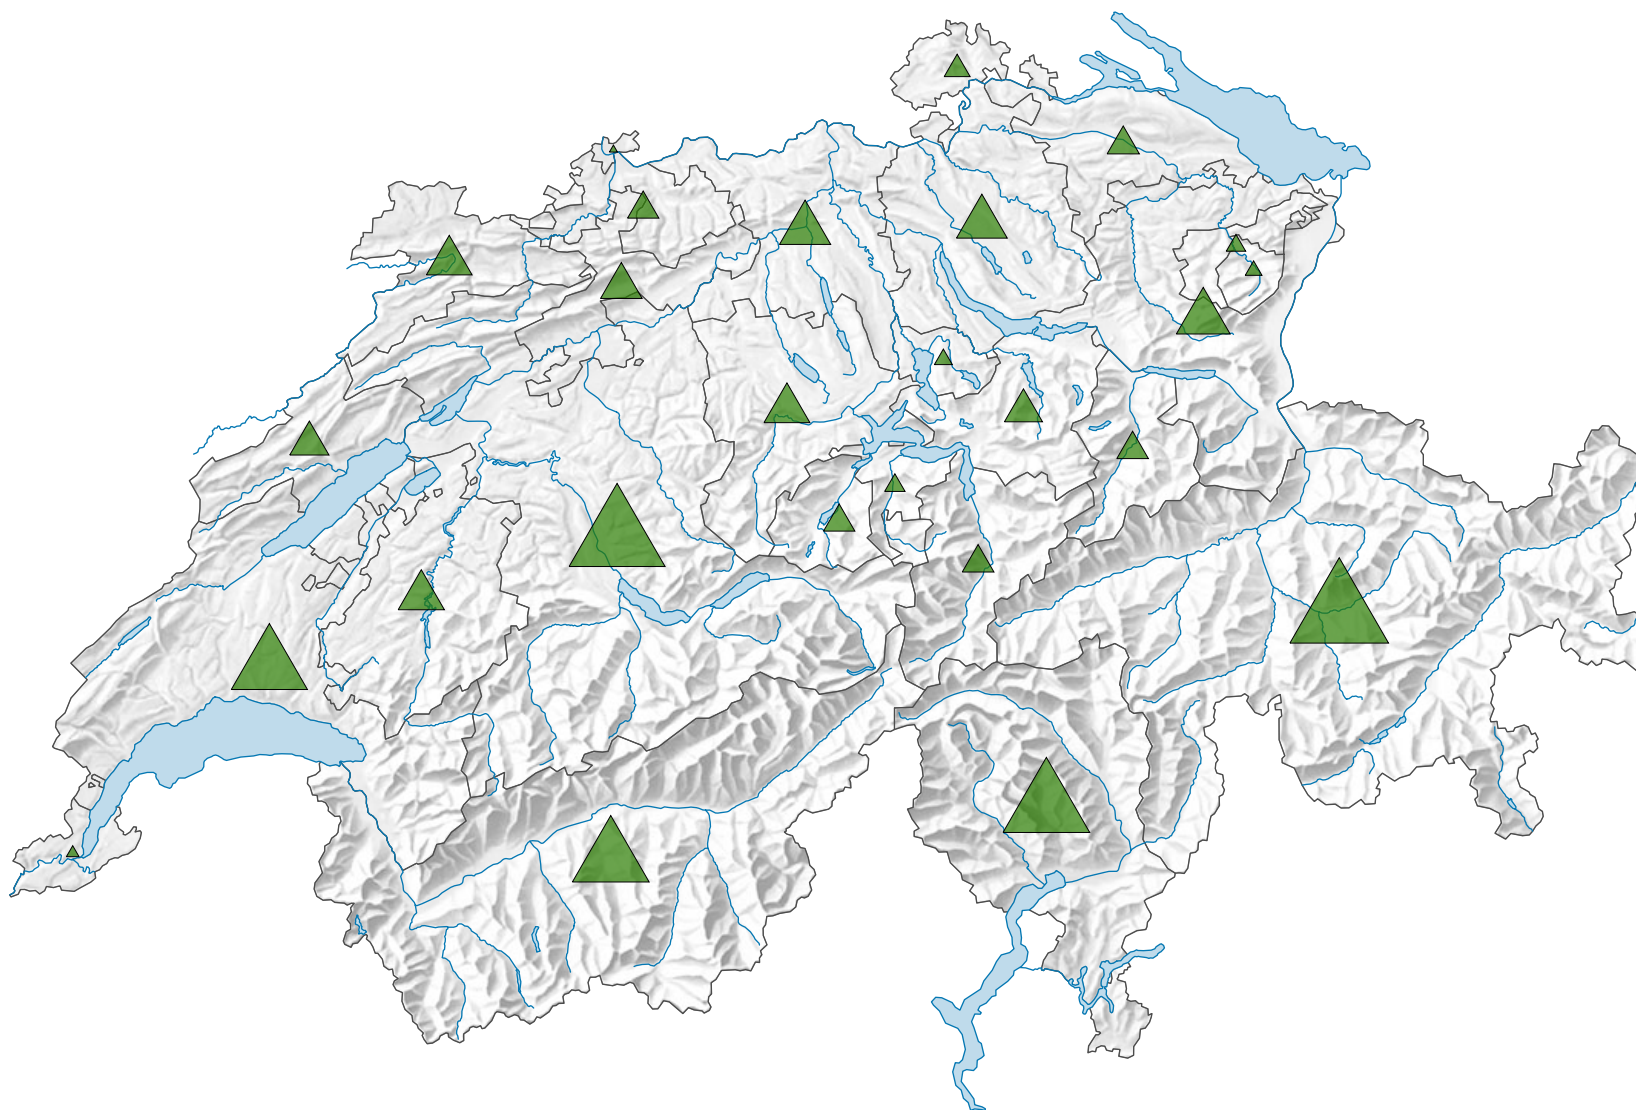

# Superficie des forêts, en 1995

Surface totale des forêts, en hectares

Suisse: 1 207 793

0 35 70 km

Niveau géographique:  
Cantons