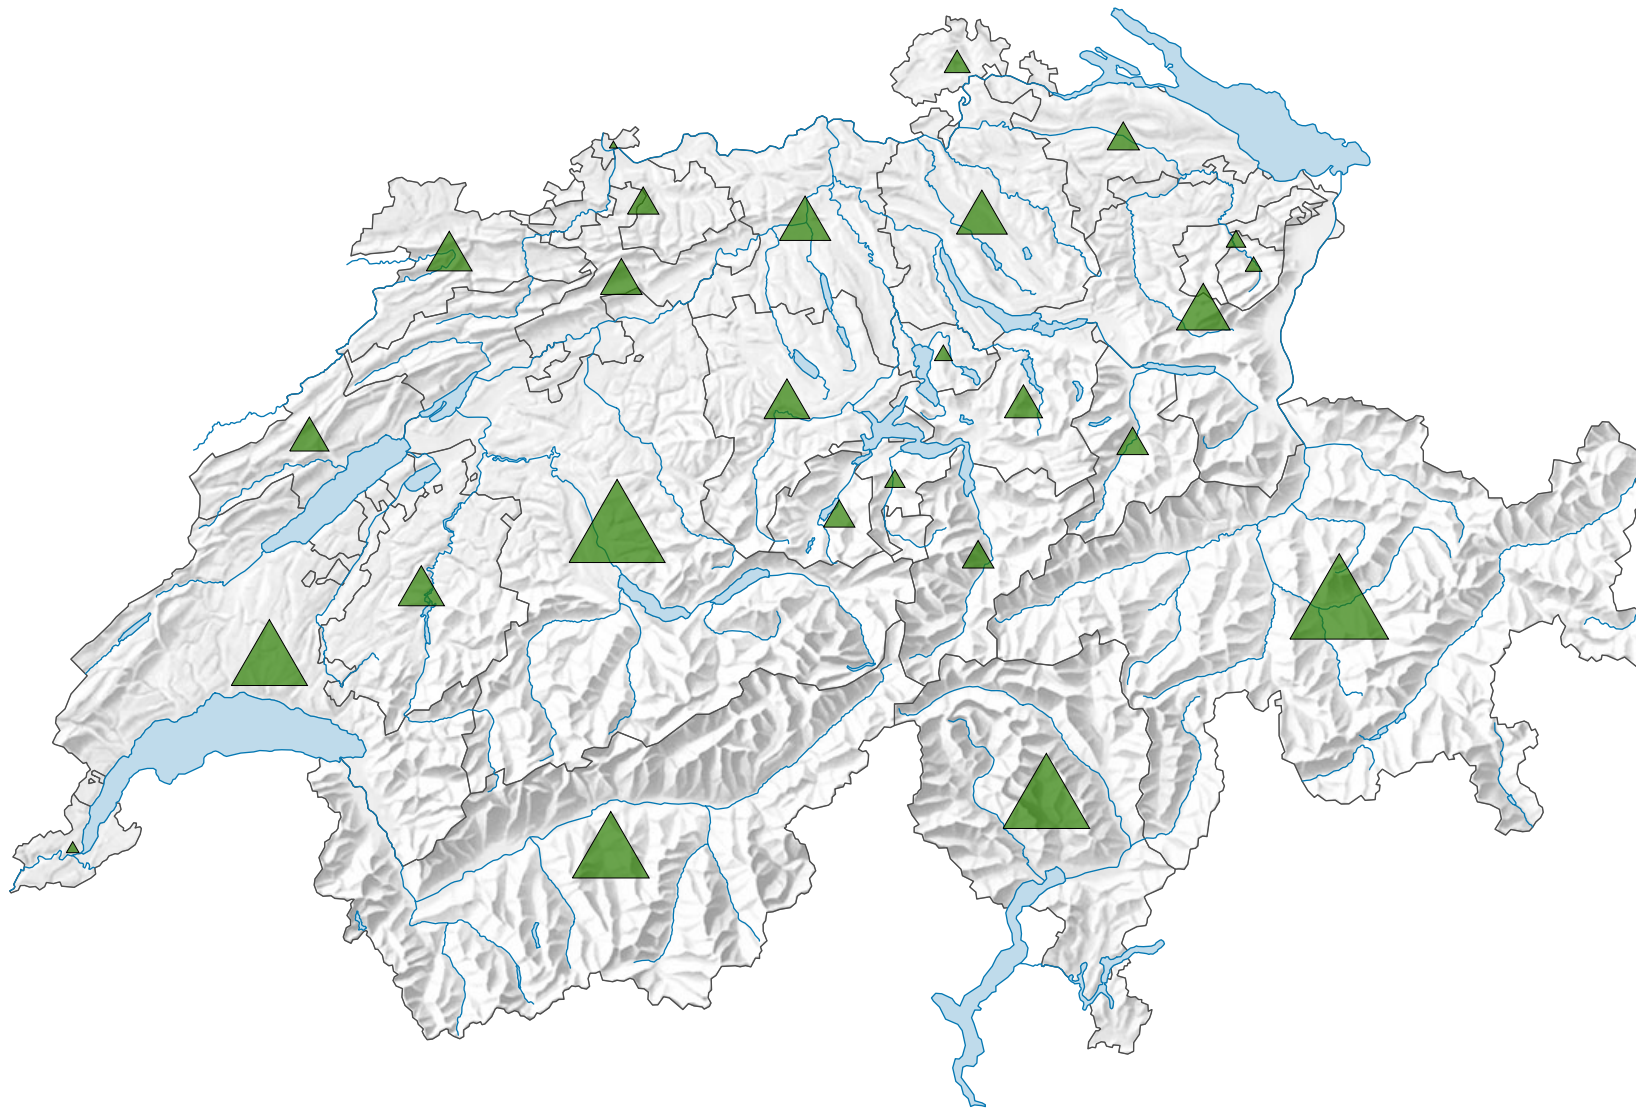

# Superficie des forêts, en 1995

Surface totale des forêts, en hectares

Suisse: 1 207 793

0 35 70 km

Niveau géographique:  
Cantons